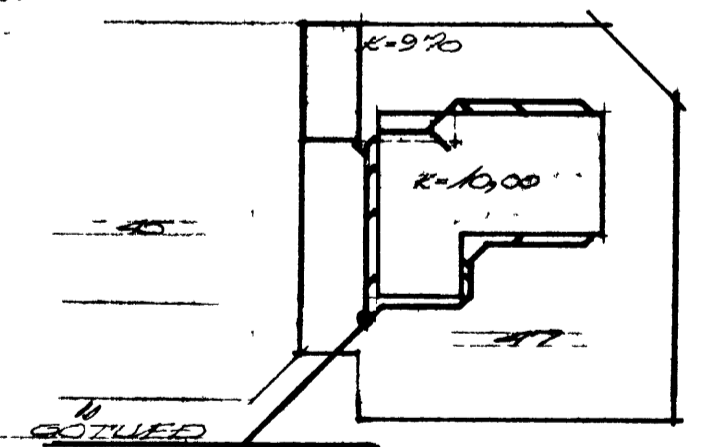

HUSHÉÐISHALASTOFNUN EIRISINS	
FRÁRENNISLAGNIR =	EINBYLISHÚS
BOTHLAGNIR	VERK
NÁL 1:50	78A
AFSTÖÐUÞYND	BLAD NR 1 A-F
NÁL 1:500	1971