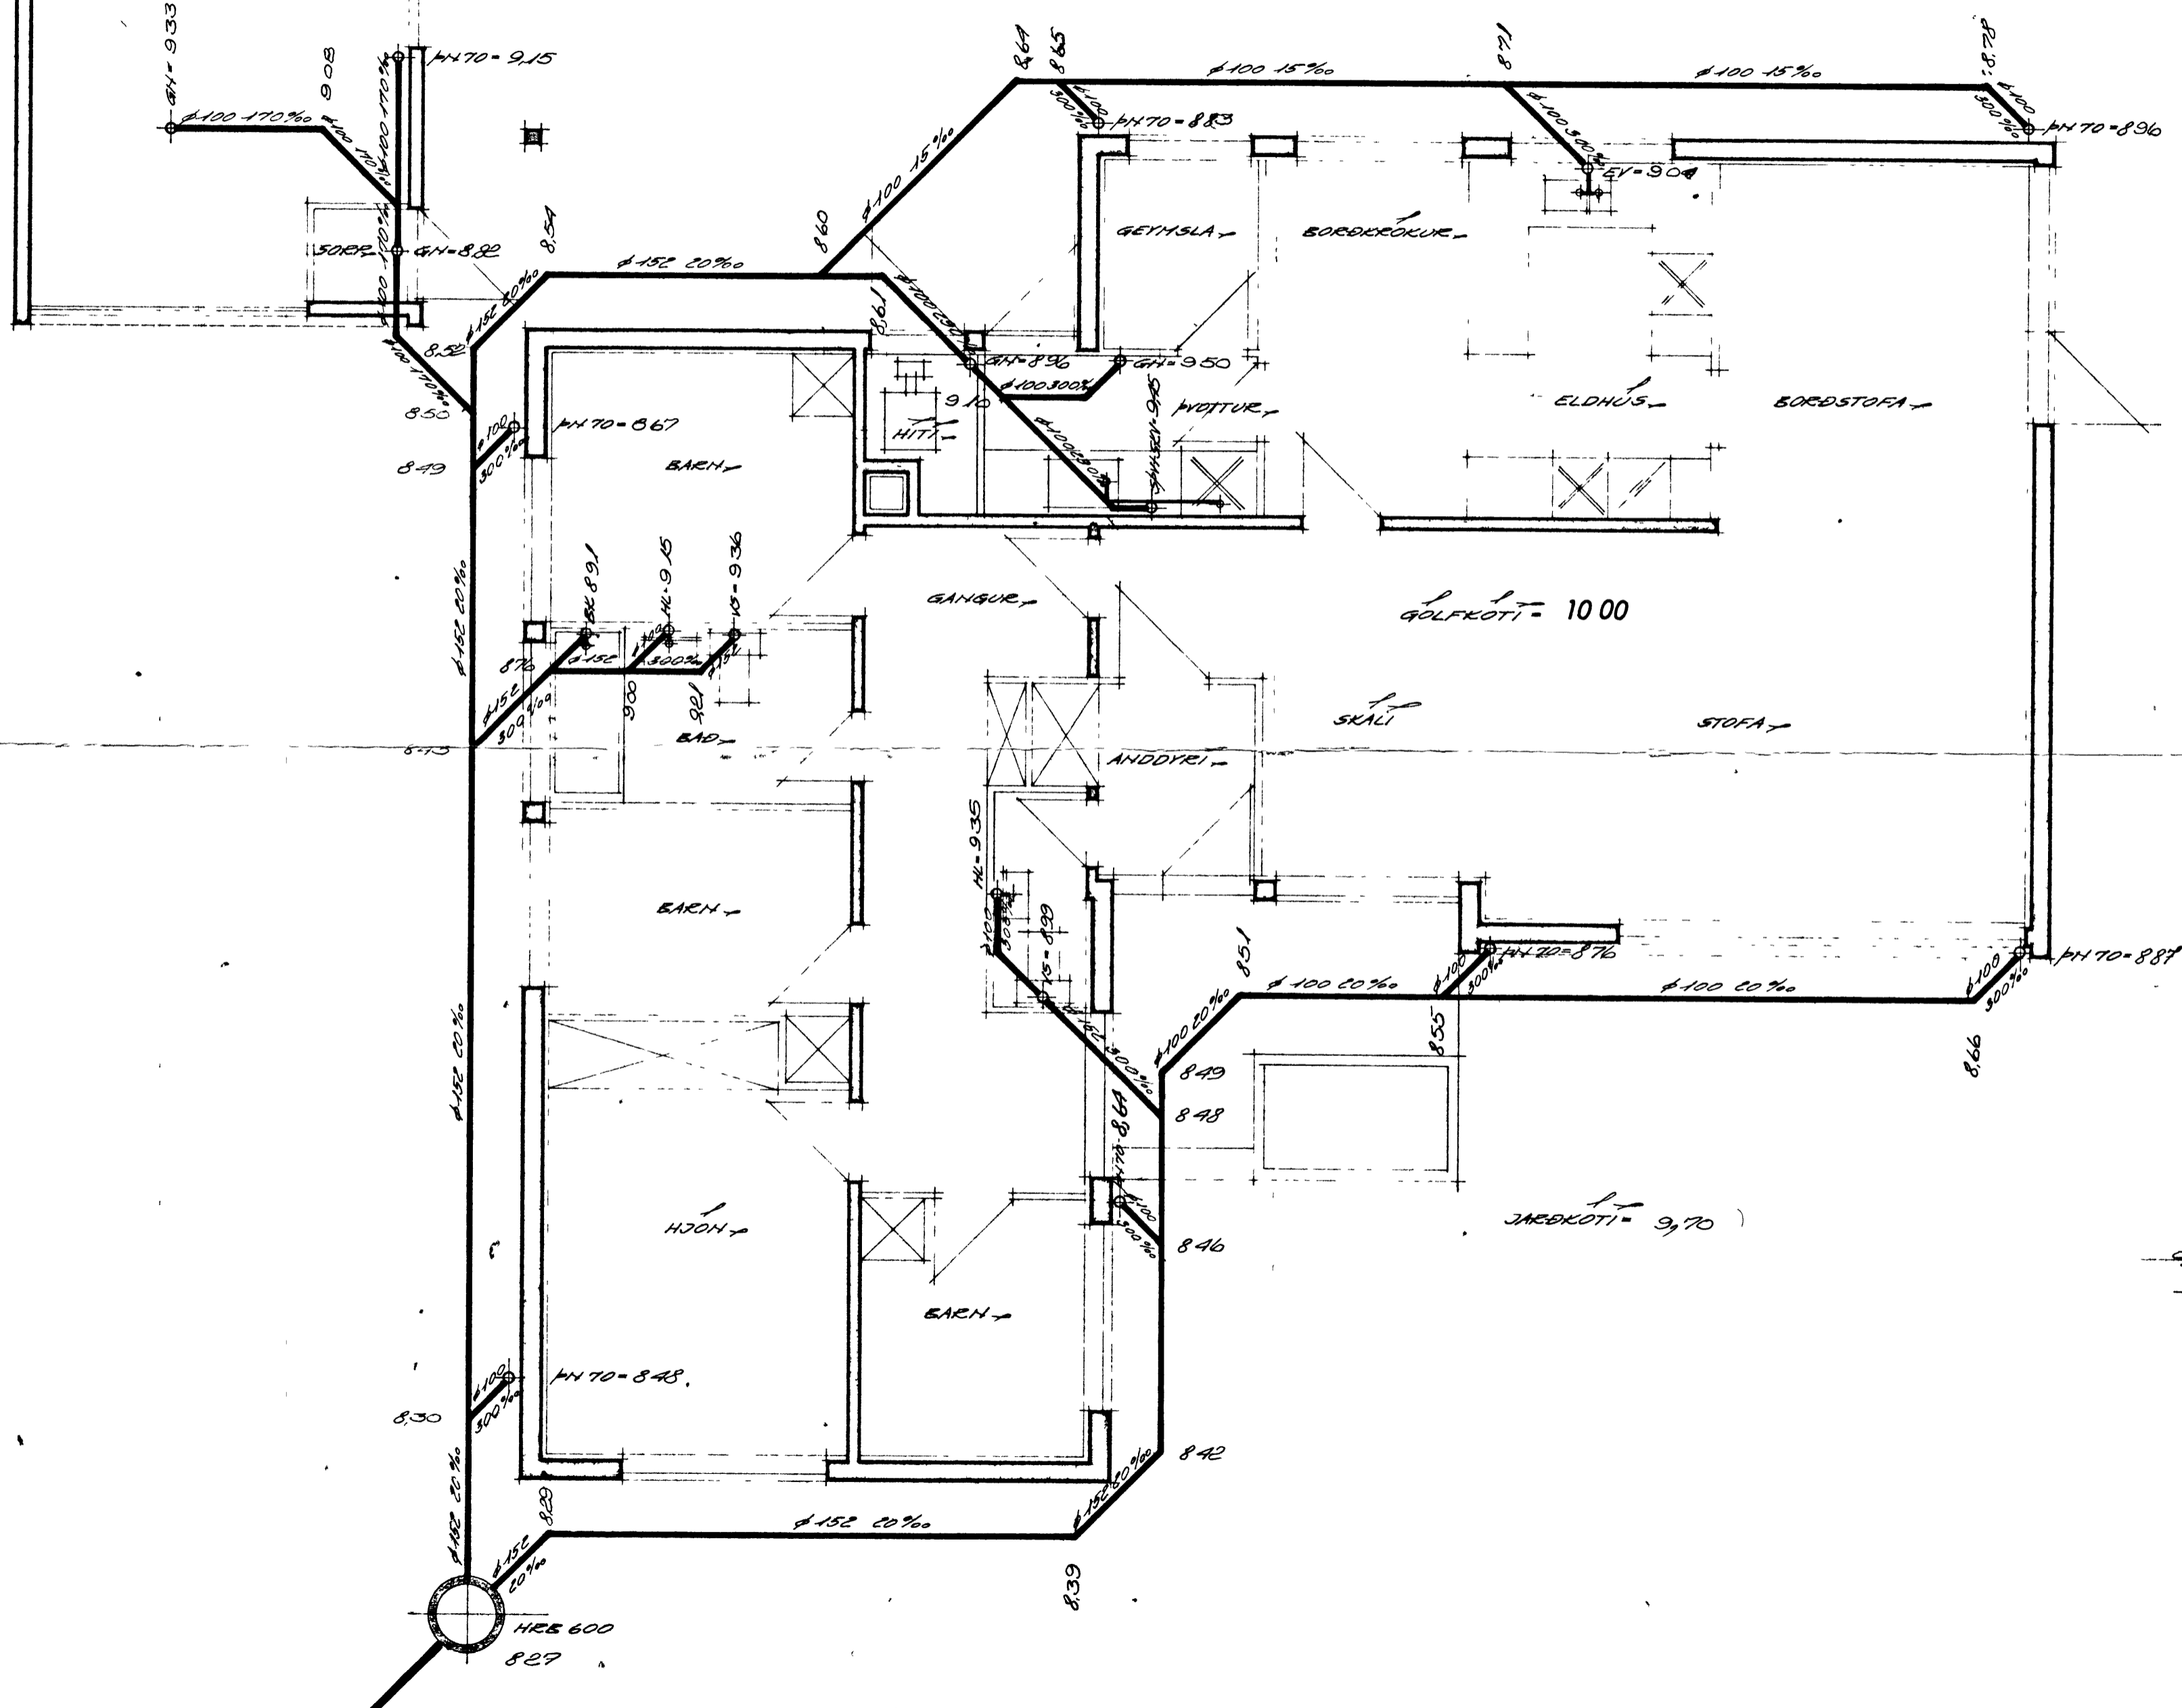

HÖFÐAVEGUR 47.

VESTMANNAEYJUM.

BILGEYMSLA

JARÐKÖTI = 9,70

GÖLFKÖTI = 9,70

- MEKINGAR =
- HRB MEKIR = HREIÐSI BRUNNUR
 - SKV = SJÁLVVIRK ÞVOTTAVÉL
 - SKV = SKOLVASKU
 - EV = ELDHÚSVASKU
 - BL = BAÐKAR
 - HL = HANÐLAUG
 - VS = VATHSSALEIÐI
 - GH = GÖLFHÍÐURFALL
 - HH = HANÐHÍÐURFALL
 - K = GÖLFKÖTI
 - G = GÖTUHÉÐ

EINI OG FRÁGANGUR LAGNA SE I SAMBENI VIO REGLUGERÐ UM HOLRESI

HUSHÉÐISHALASTOFNUN EIRISINS	
FRÁRENNISLAGNIR =	EINBYLISHÚS
BOTHLAGNIR	VERK
NÁL 1:50	78A
AFSTÖÐUÞYND	BLAD NR 1 A-F
NÁL 1:500	1971