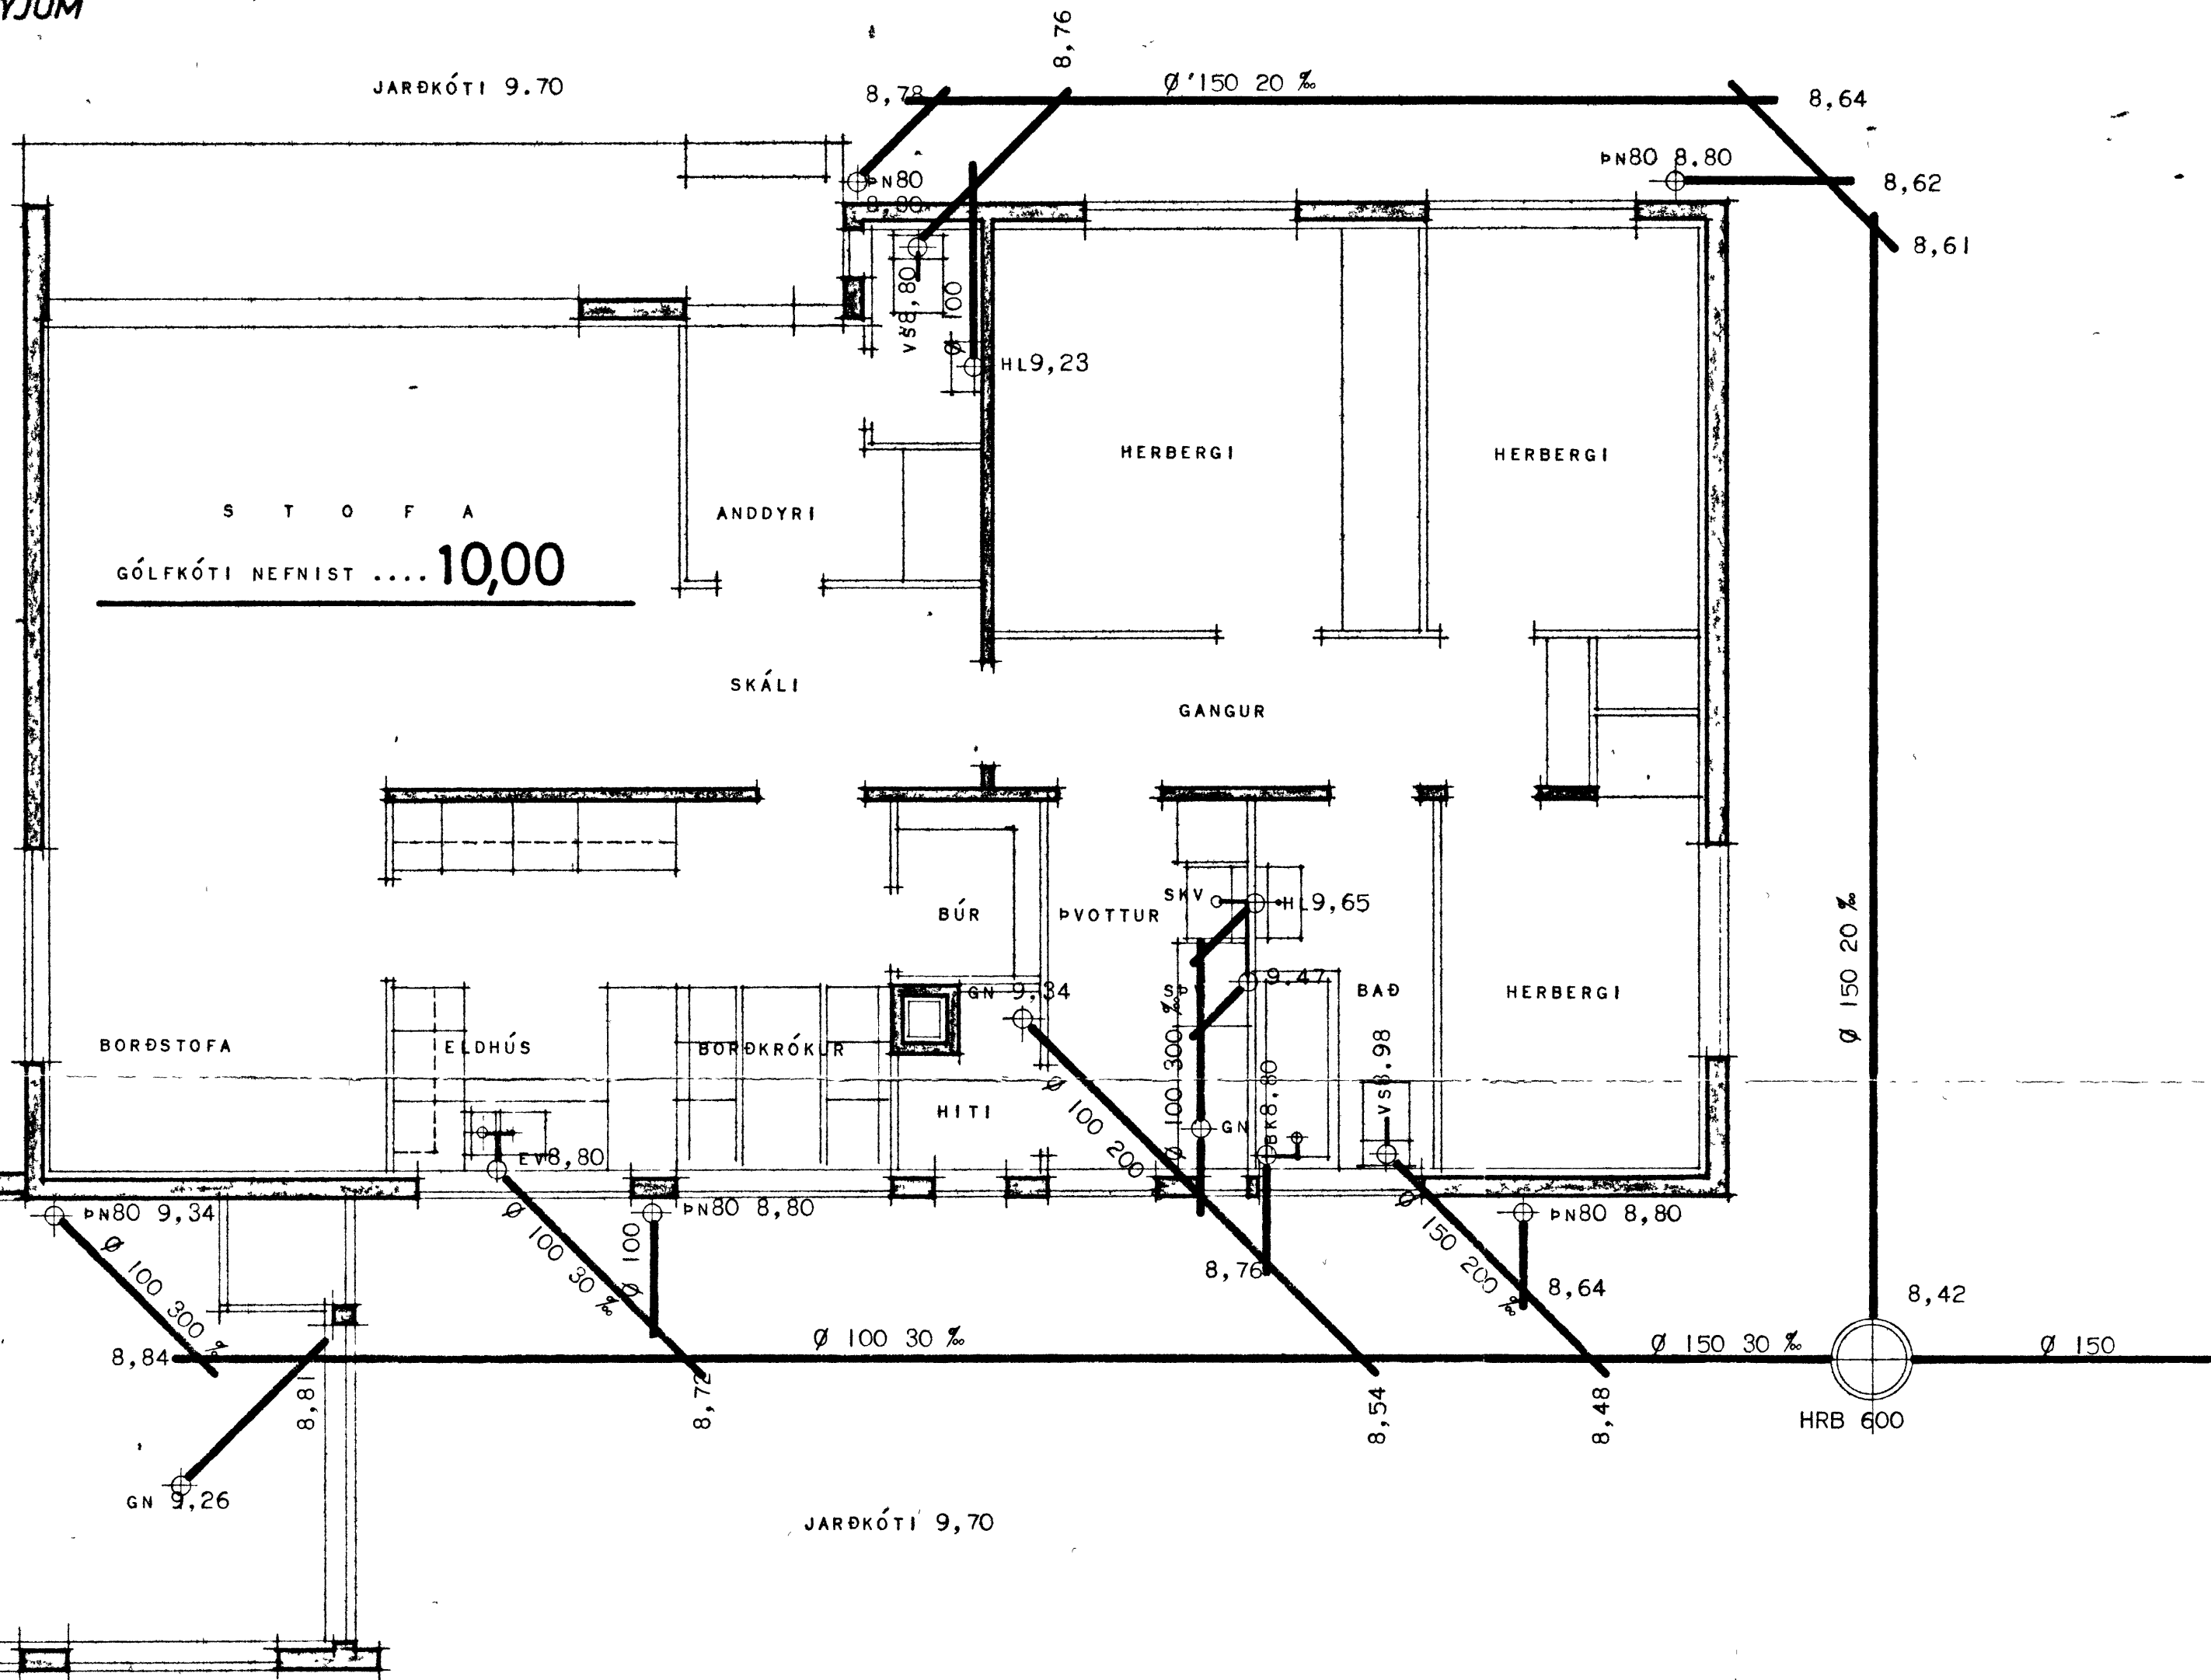

HÖFÐAVEGUR 51.
VESTMANNAEYJUM

MERKINGAR:

- HRB MERKIR HREINSIBRUNNUR
- SPV ..... SJÁLFVIRK PVOTTAVÉL
- SKV ..... SKOLVASKUR
- GN ..... GÓLFNIÐURFALL
- PN ..... ÞAKNIÐURFALL
- EV ..... ELDHÚSVASKUR
- HL ..... HANDLAUG
- BK ..... BÆÐKER
- VS ..... VATNSSALERNI

EFNI OG FRÁGANGUR LAGNA SÉ Í SAMRÆMI VIÐ REGLUGERÐ UM FRÁRENNSLISLAGNIR.