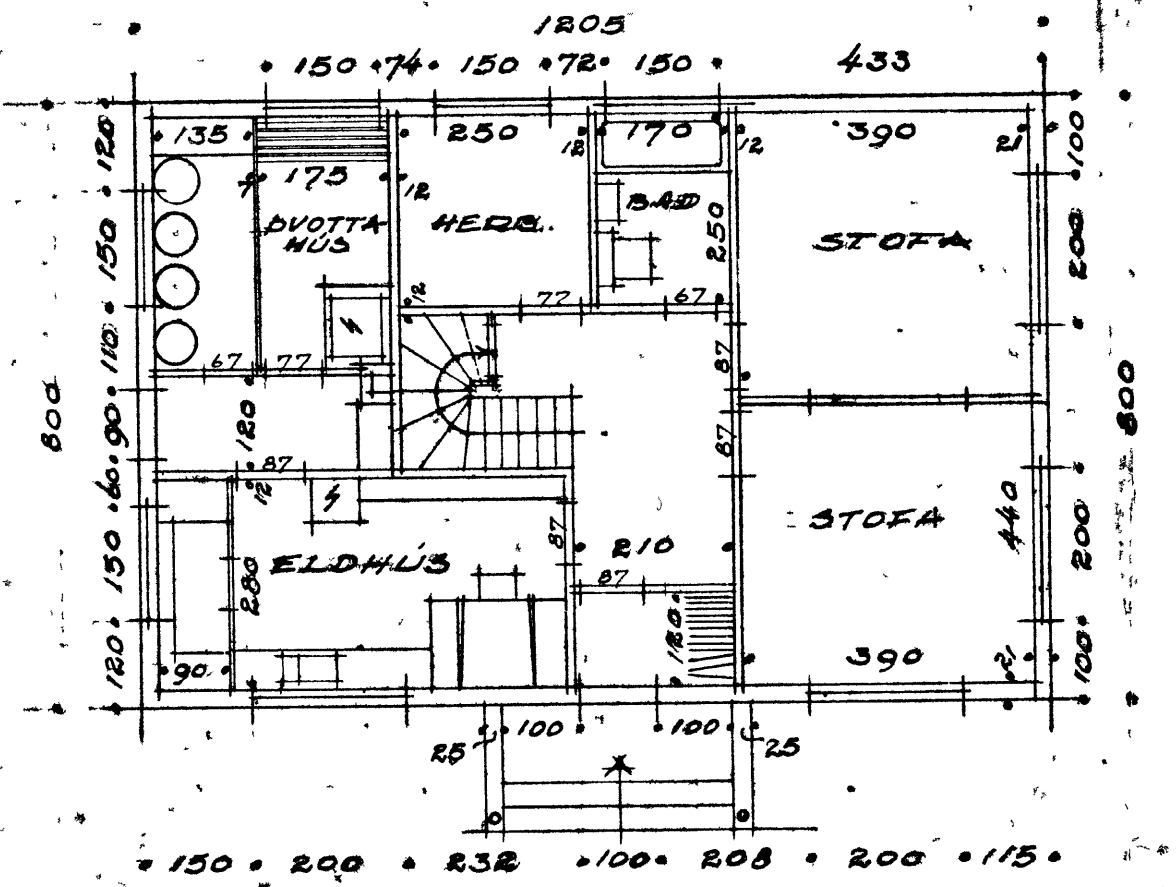

Jónel Guðmússon **UPDDRATTUR NR. 2086**
 MKV. 1:100

Teiknuð lóð

Þorleifur Guðmússon, málari
 Valdey Fróbjörnsdóttir
 Laugavegur 9/6 - 1960

25

26
 51
 280 3

1800
 1900
 1510
 6200