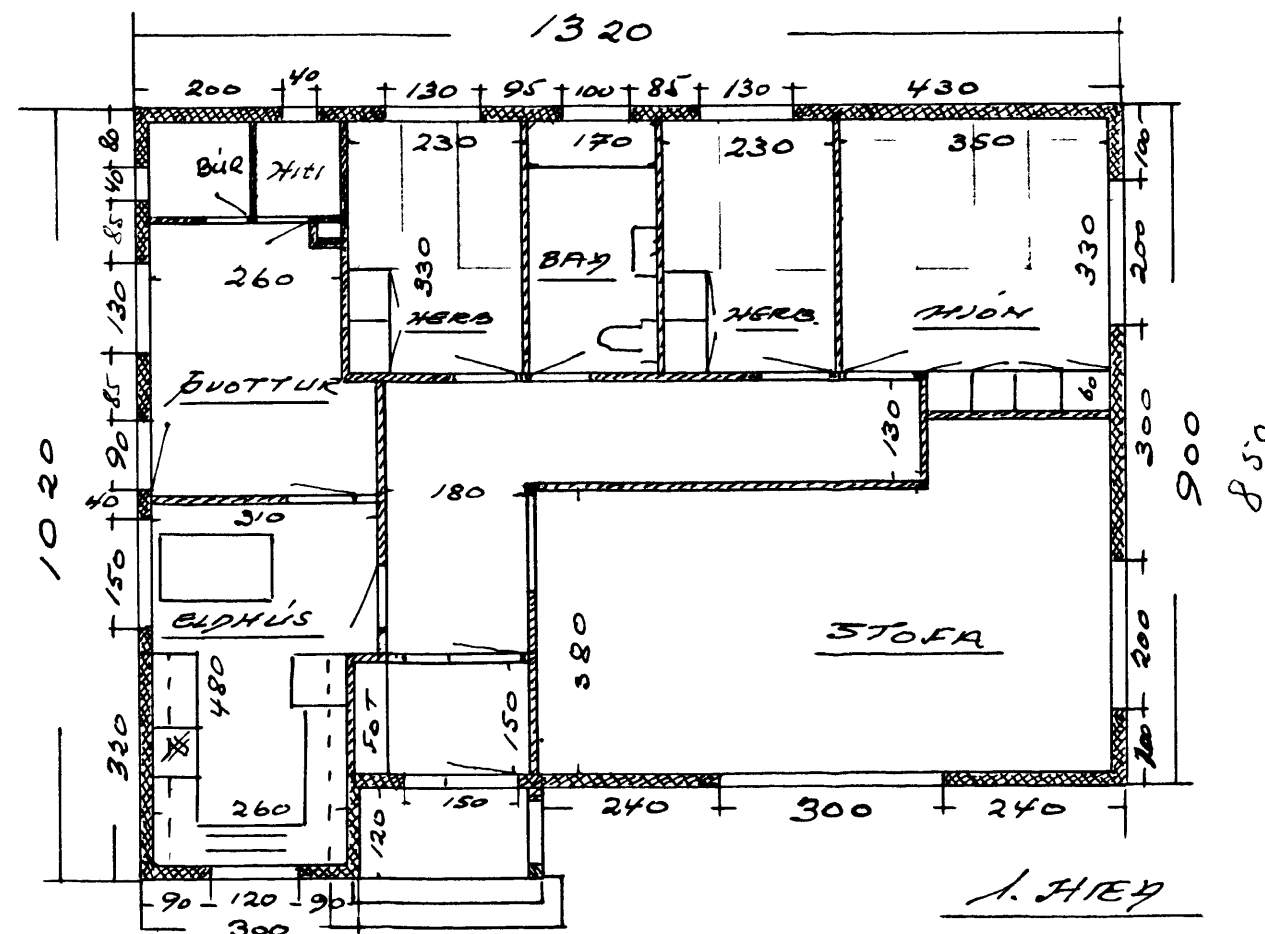

SANDDYKKT	
TRESMÍÐUR	Callag Hiltjónsson
MÚRARI	Hagnús Sigurðsson

Út í olet 1965
Sveinur Sigurðsson