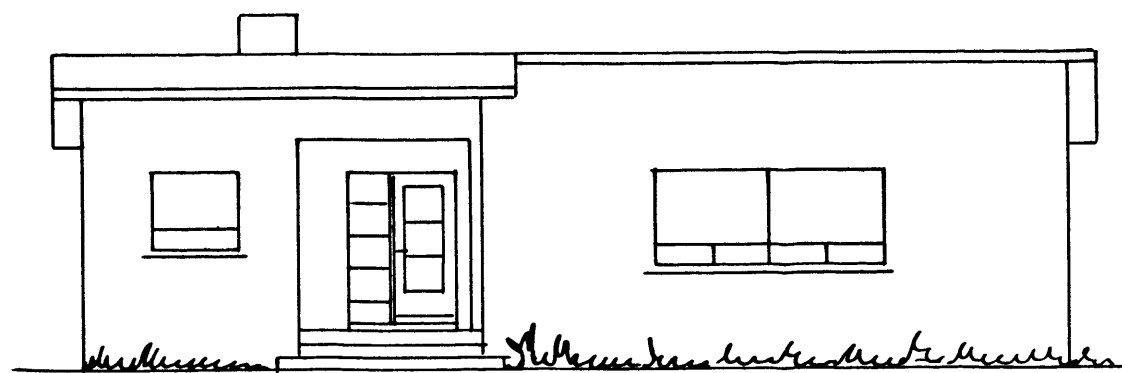

Teknið lóð

HÚS SVEINS SIGURSSONAR

VESTMANNAREYJUM

M. 1:100

Land 122 m²
bílsta 18 m²
þris 215 m²
þish 54 m³

27

Hólf Davog 27

samb. 2.014

VESTUR

SANDDYKKT	
TRESMÍÐUR	Callag Hiltjónsson
MÚRARI	Hagnús Sigurðsson

Út í olet 1965
Sveinur Sigurðsson