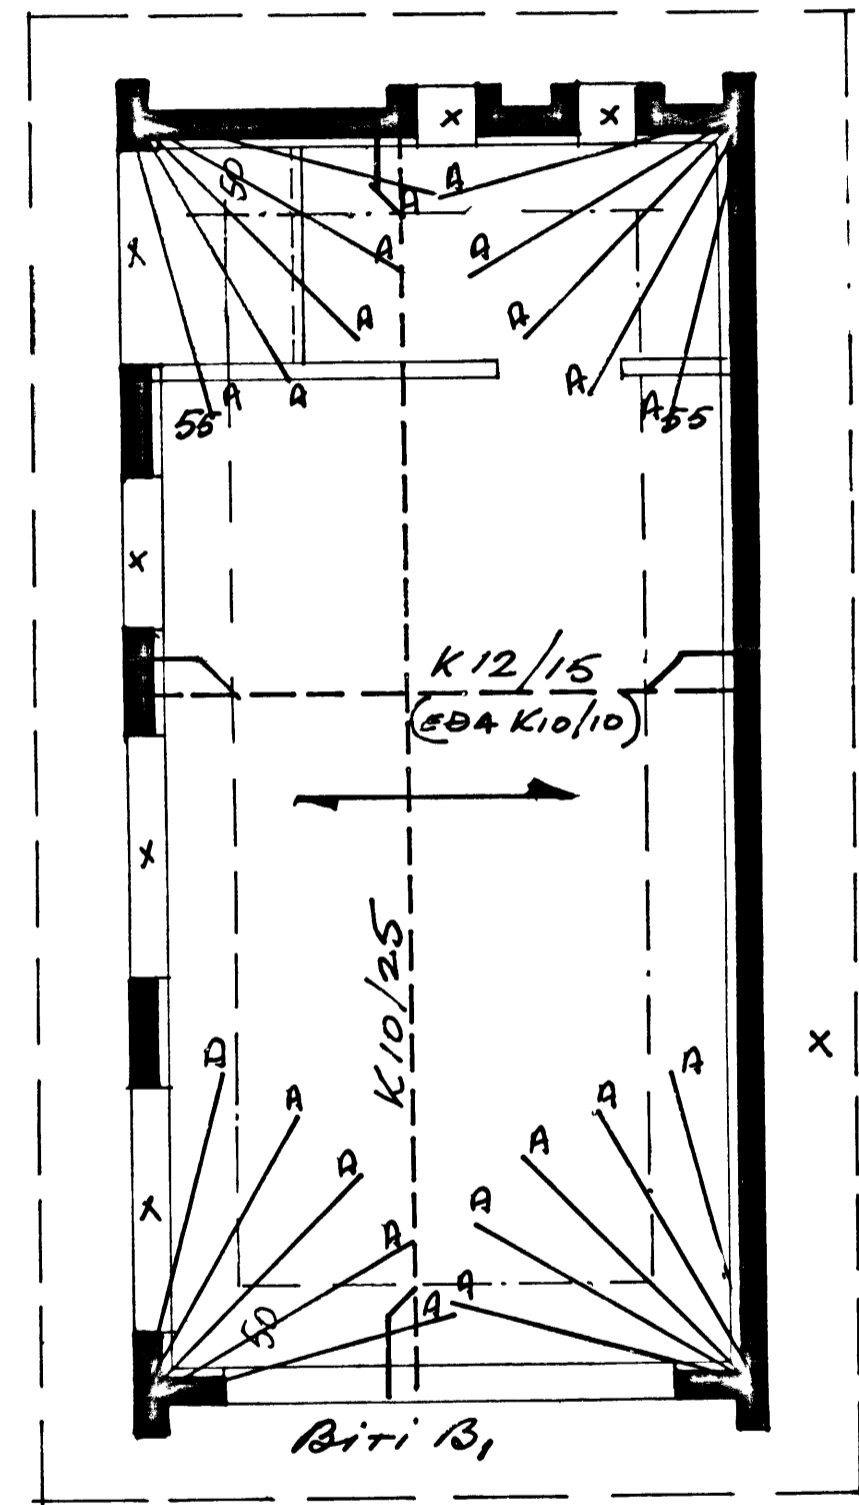

SNID A-A

BITI B1

BITI B1

SKÝRINGAR:

1. ——— LEGA NEDRI JÄRN
2. - - - - JÄRN I NEDRI GRIND
3. ——— " " EÐRI "
4. - - - - ANNAÐ HVERT JÄRN
BEYGGIST UPP VIÐ UNDIRSTÖÐU
5. K TÁLNAR KAMBSTÁL
6. Ø " SLETT STÁL
7. STEYPA 13 160
8. Í ÚTHORN LEGGIÐ 5
Ø10 MERT A 200 CM
LÉT Í PLÖTUNA OG 60SM
NIÐUR Í VEGG.
Í HORNIN LEGGIÐ EINNIG
RUKAJÄRN, LENGD 150 SM,
ÞANNIG AD ÞÉTTLEIKI JÄRNA
Í EÐRI OG NEDRI GRIND
VERÐI EINS OG Á MIDRI
PLÖTU.
9. LEGGJA SKAL 2 Ø10 VEFIR
DYR OG GLUGGA OG LÖÐ-
ÞÉTT UPP MEB ÞEIM,
EINNIG UNDIR GLUGGA.
JÄRNIN SKULU NÁ 60 SM
LITPVARIR. ÞETTA SÉ GORT
NEMA ANNAÐ SÉ
GETIÐ.

PLÖTUBYKKT 15 SM

KRÖKBEGGJA SKAL ÖLL JÄRN, NEMA
VIBRATOR SÉ NOTADUR, ÞÁ MÁ
SLEPPA KRÖK Á JÄRN 12 MM OG
MINNI

HÖFÐAVEGUR 28 Vestmannaeyjum

JÄRNTEIÐNING	FEBR 1974
	MKV 1:50
PLÖTUR	'08
	NR. -01

OLAFUR GUNNARSSON VERKFRÁBÍÐA