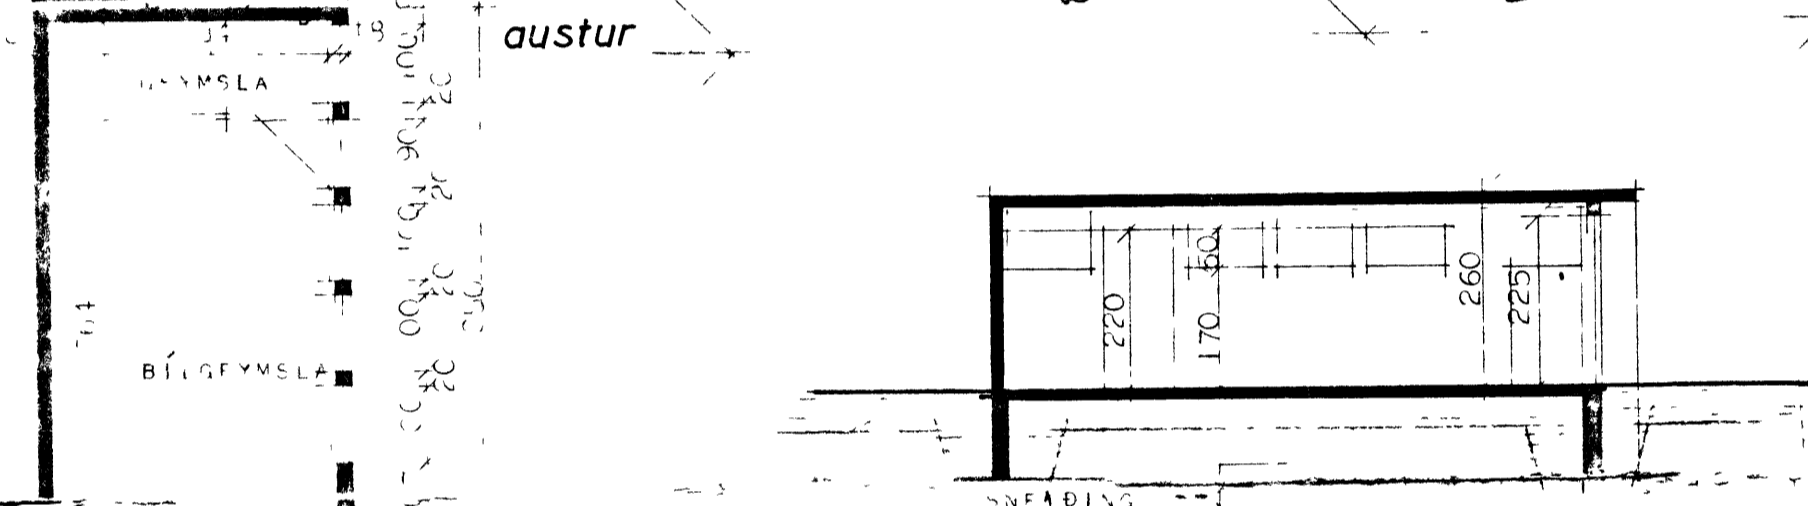

HÖFÐAVEGUR 33

VESTMAN, EYJUM.

vestur

SNEFINDING

BRÚTTAFLATARMÁL RÚSS 134,41 M²
NETTFLATARMÁL RÚSS 119,38 M²

ATH. EYJI ER MÖRTELIS HITALEFA SKILL
GOLFUR ER STEIN OG KLEFING MÖRTEL
EYJI ER MÖRTELIS SKILL.

austur

nordur

SNEFINDING

hofdavegur

HÖFÐAVEGUR 33	
FRAMAÞRÍÐING	E. NYLISMASS
101N	1061
	1965

Handwritten signature and date: 1965