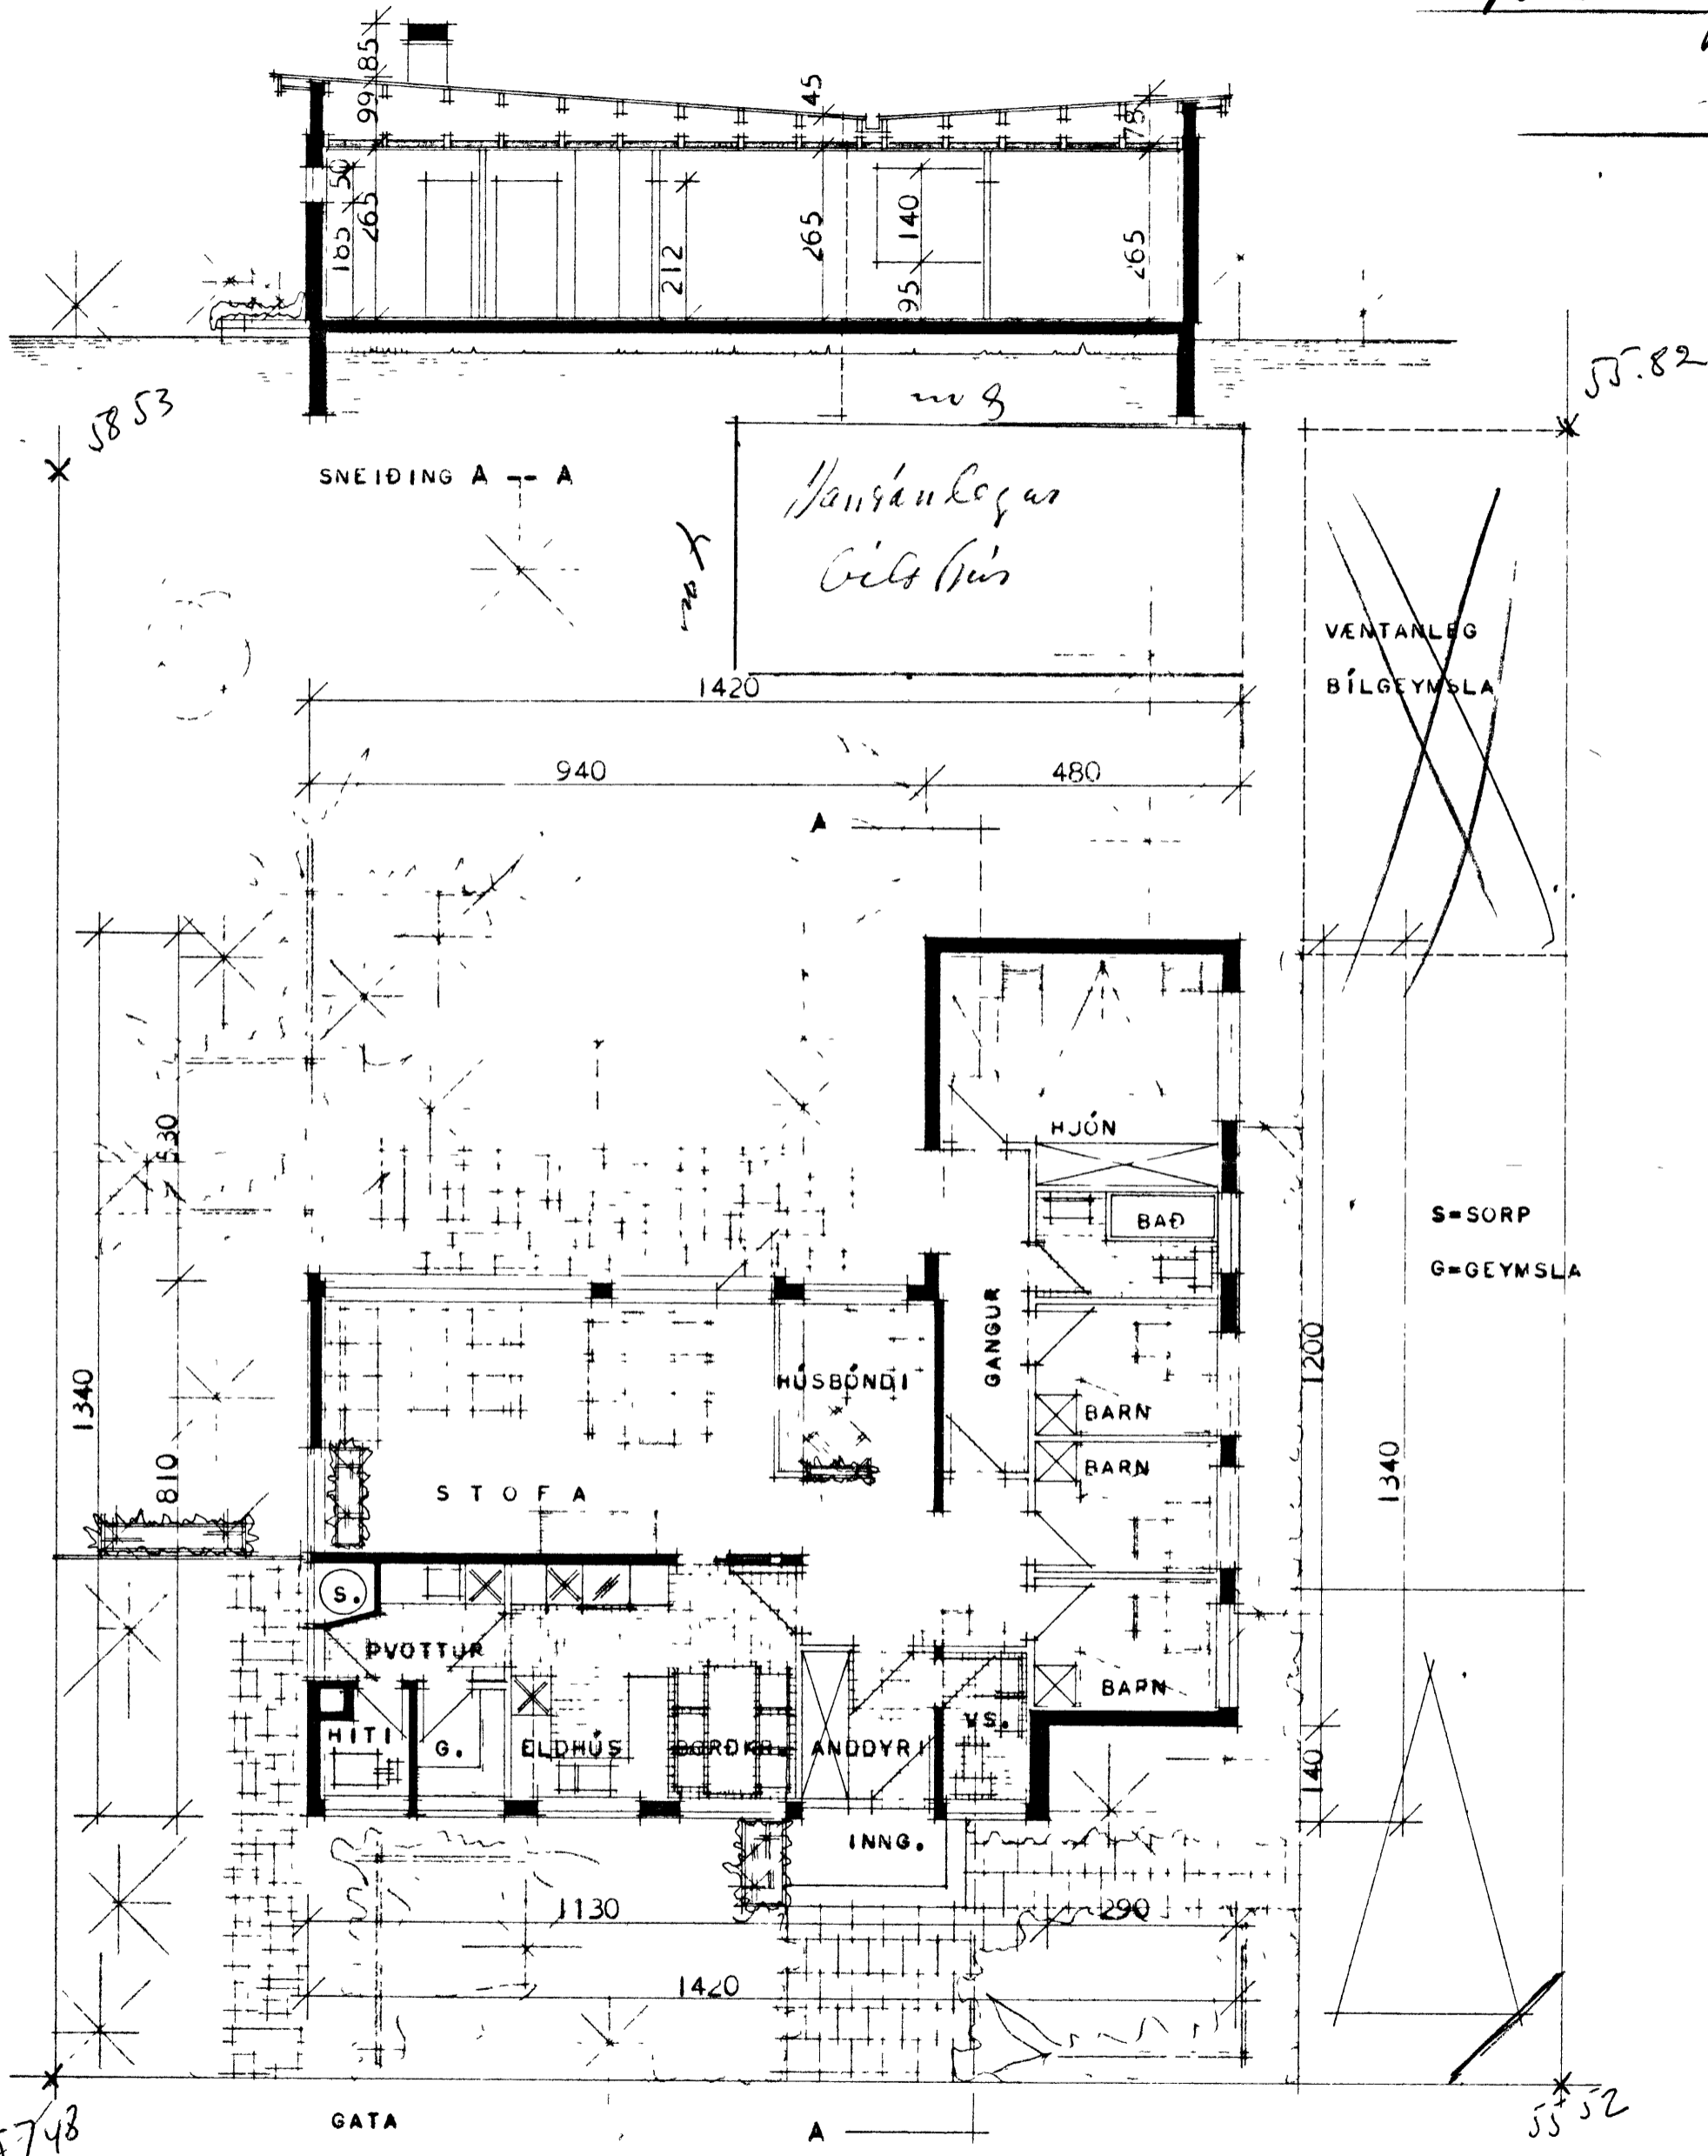

Kús Agnar Sigurdssonar

"Höfnalegur"

mið verk
Þing-Sveinbjörnsson

Fri verk
Jóni Sigurdsson

"písulagningarmittan"
Seynstein Marmos

Gjöldkoti: 5780

reiknað 321

9251
1261
992
235
174