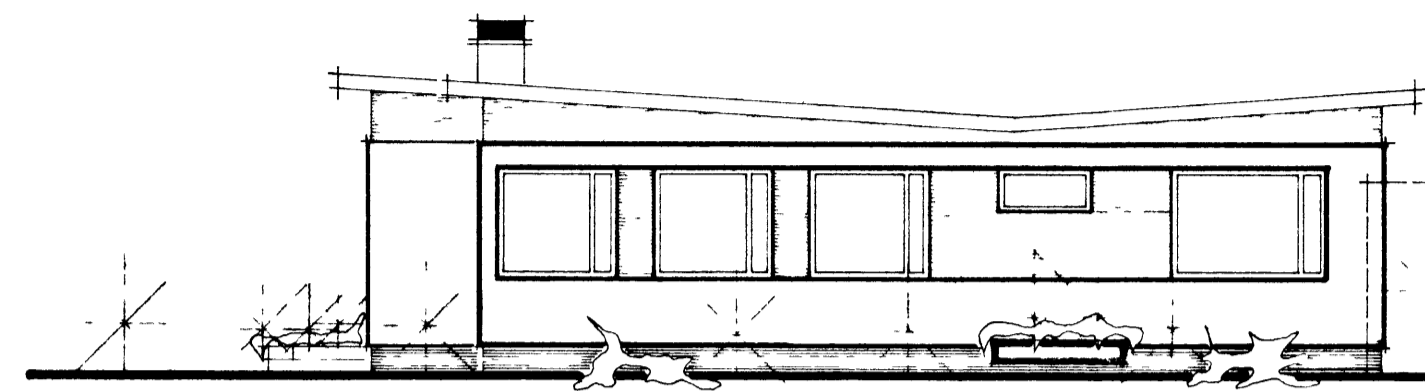

Kús Agnar Sigurdssonar

"Höfnalegur"

mið verk
Þing-Sveinbjörnsson

Fri verk
Jóni Sigurdsson

"písulagningarmittan"
Seynstein Marmos

Gjöldkoti: 5780

reiknað 321

9251
1261
992
235
174

BRUTTÓFLATARMÁL HÚSS..... 136 m² 440 m³
NETTÓFLATARMÁL HÚSS..... 120 m²

HÚSNÆÐISMÁLASTOFNUN	RÍKISINS
GRUNNMYND, SNEIÐING	EINBÝLISHÚS
OG ÚTLITSMYNDR.	VERK
	86 A
	BLAÐ NR. 1
	JAN. 1966