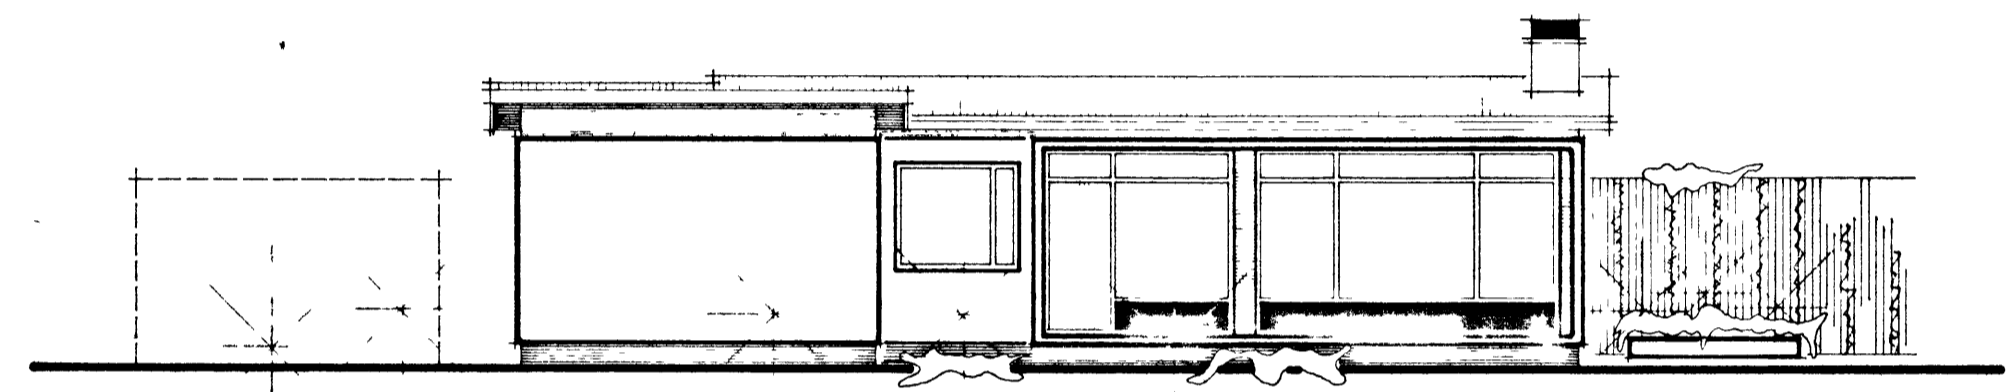

Kús Agnar Sigurdssonar

"Höfnalegur"

mið verk
Þing-Sveinbjörnsson

Fri verk
Jóni Sigurdsson

"písulagningarmittan"
Seynstein Marmos

Gjöldkoti: 5780

reiknað 321

9251
1261
992
235
174