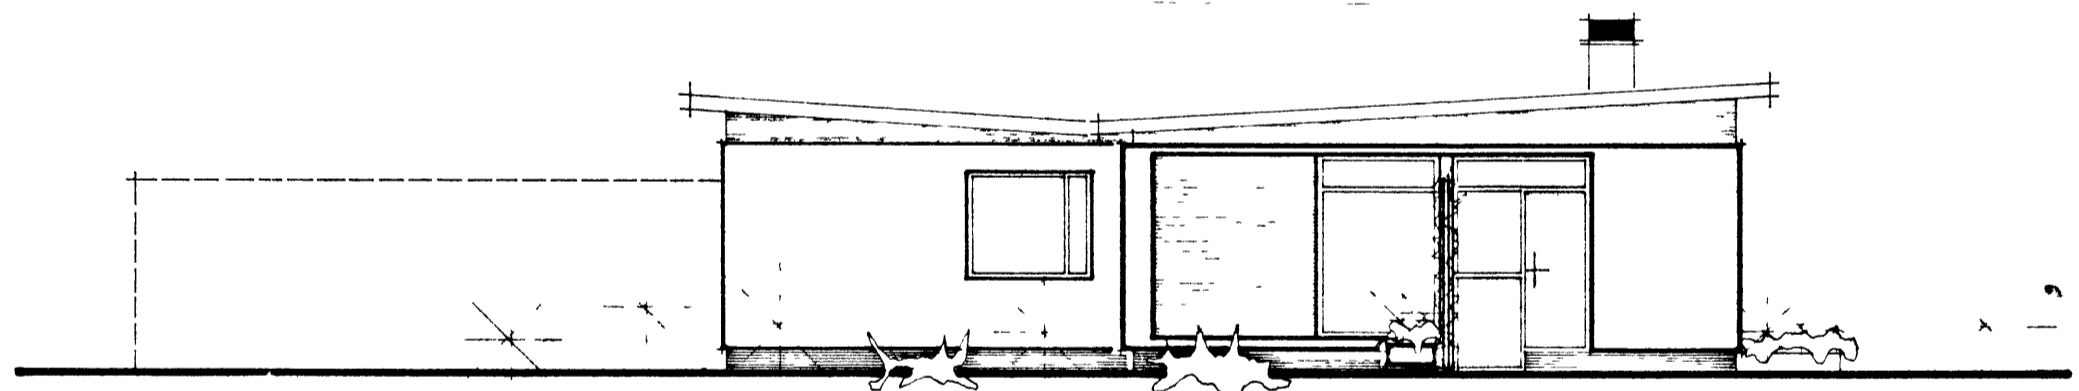

Kús Agnar Sigurdssonar

"Höfnalegur"

mið verk
Þing-Sveinbjörnsson

Fri verk
Jóni Sigurdsson

"písulagningarmittan"
Seynstein Marmos

Gjöldkoti: 5780

reiknað 321

9251
1261
992
235
174