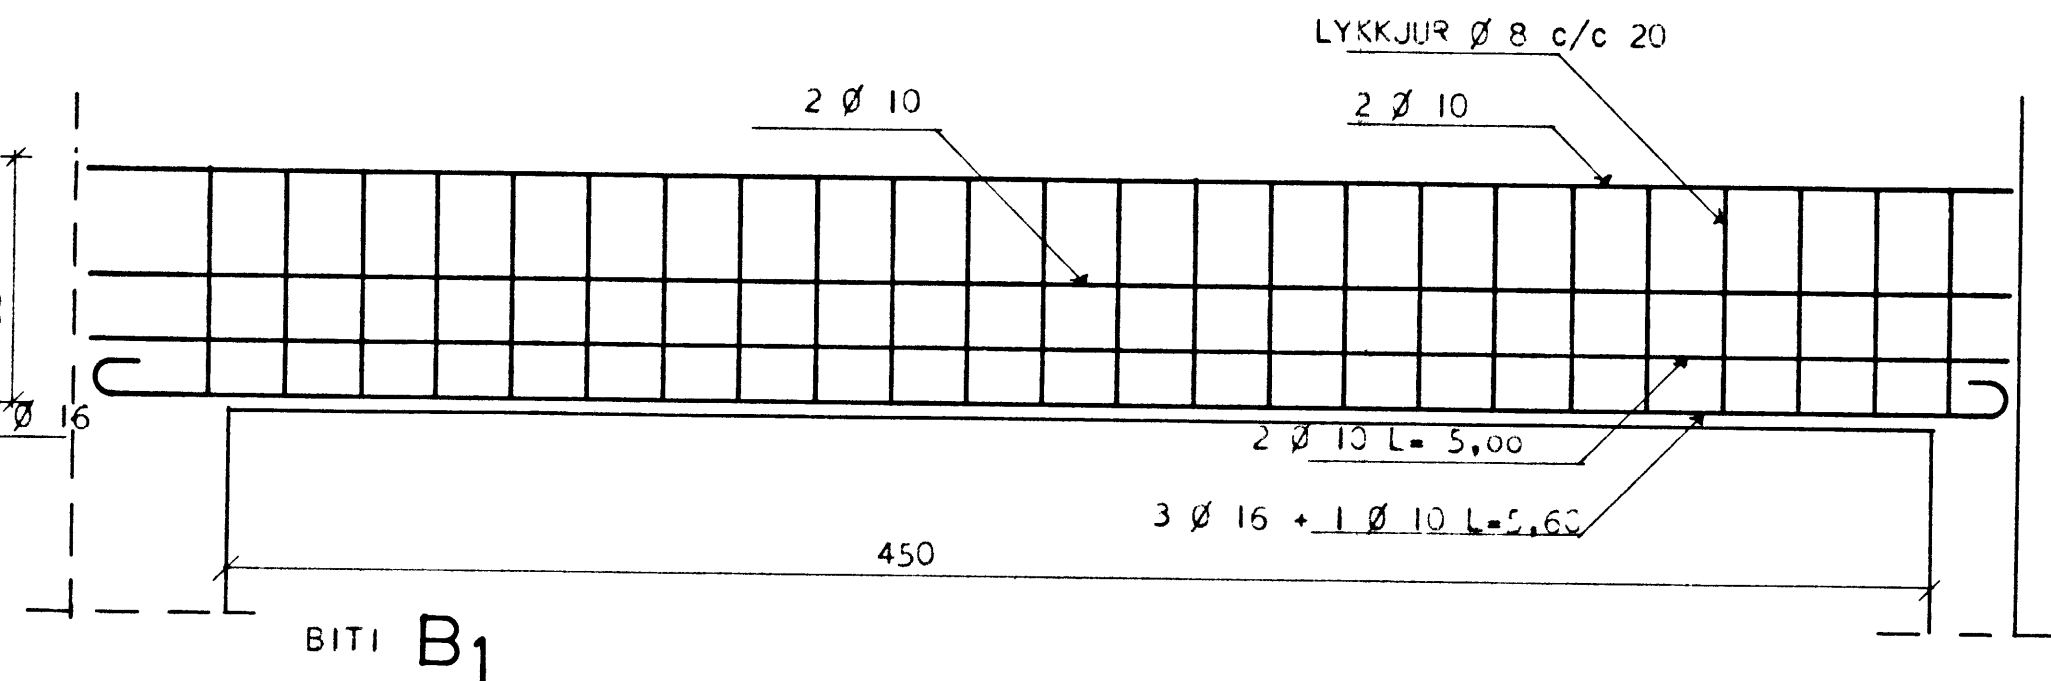

HYFÐAUEGUR
35

ALLAR SPERRUR ERU 2" X 8"

SKÝRINGAR:

ALLAR SPERRUR ERU 2" X 8"
 BERA SKAL FJAVARNAREFNI Á ALLA SPERRUENDA, SVO OG SPERRUHLI
 ER LIGGJA AÐ STEYFU, FESTA SKAL SPERRUR Í STEYPU MEÐ LYKKJUM
 ÚR Ø 8 MM STEYPUSTYRKARJÁRNI OG NÁI 40 CM NIÐUR Í STEYPU.
 FESTA SKAL SPERRUR VÍÐ STÁLBITA MEÐ LYKKJUM ÚR GALV. GÍRÐ
 STÁLBITI FESTIST Í STEYPU MEÐ ÁSDNUM LYKKJUM Á ENDA,
 BERA SKAL BLYMENDU Á STÁLBITA.

LYKKJUR Ø 8 24 STK.
 KLIPPIST 220 CM

HÚSNÆÐISMÁLASTOFNUN RÍKISINS	
ÞAKVÍÐIR	EINBYLISHÚS
MÁL 1:50	VERK NR.
1:20	89 A
	BLAÐ NR.
	MÁI 1966