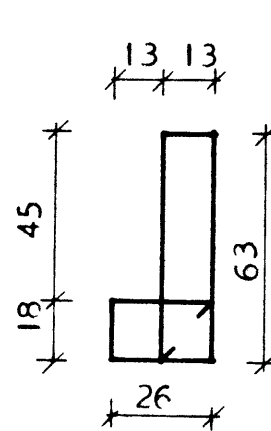

HYFÐAUEGUR
35

ALLAR SPERRUR ERU 2" X 8"

SKÝRINGAR:

ALLAR SPERRUR ERU 2" X 8"
 BERA SKAL FJAVARNAREFNI Á ALLA SPERRUENDA, SVO OG SPERRUHLI
 ER LIGGJA AÐ STEYFU, FESTA SKAL SPERRUR Í STEYPU MEÐ LYKKJUM
 ÚR Ø 8 MM STEYPUSTYRKARJÁRNI OG NÁI 40 CM NIÐUR Í STEYPU.
 FESTA SKAL SPERRUR VÍÐ STÁLBITA MEÐ LYKKJUM ÚR GALV. GÍRÐ
 STÁLBITI FESTIST Í STEYPU MEÐ ÁSDNUM LYKKJUM Á ENDA,
 BERA SKAL BLYMENDU Á STÁLBITA.

LYKKJUR Ø 8 24 STK.
 KLIPPIST 220 CM

HÚSNÆÐISMÁLASTOFNUN RÍKISINS	
ÞAKVÍÐIR	EINBYLISHÚS
MÁL 1:50	VERK NR.
1:20	89 A
	BLAÐ NR.
	MÁI 1966