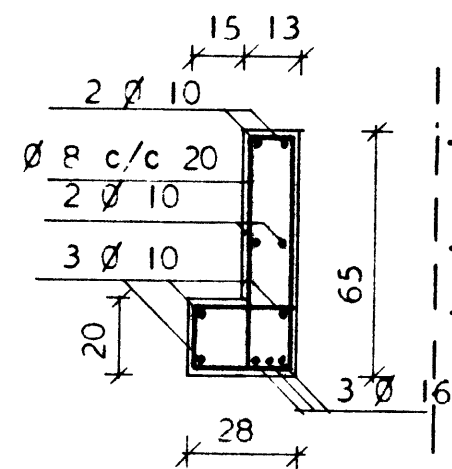

HYFÐAUEGUR
35

ALLAR SPERRUR ERU 2" X 8"

SKÝRINGAR:

ALLAR SPERRUR ERU 2" X 8"
 BERA SKAL FJAVARNAREFNI Á ALLA SPERRUENDA, SVO OG SPERRUHLI
 ER LIGGJA AÐ STEYFU, FESTA SKAL SPERRUR Í STEYPU MEÐ LYKKJUM
 ÚR Ø 8 MM STEYPUSTYRKARJÁRNI OG NÁI 40 CM NIÐUR Í STEYPU.
 FESTA SKAL SPERRUR VÍÐ STÁLBITA MEÐ LYKKJUM ÚR GALV. GÍRÐ
 STÁLBITI FESTIST Í STEYPU MEÐ ÁSDNUM LYKKJUM Á ENDA,
 BERA SKAL BLYMENDU Á STÁLBITA.

LYKKJUR Ø 8 24 STK.
 KLIPPIST 220 CM

HÚSNÆÐISMÁLASTOFNUN RÍKISINS	
ÞAKVÍÐIR	EINBYLISHÚS
MÁL 1:50	VERK NR.
1:20	89 A
	BLAÐ NR.
	MÁI 1966