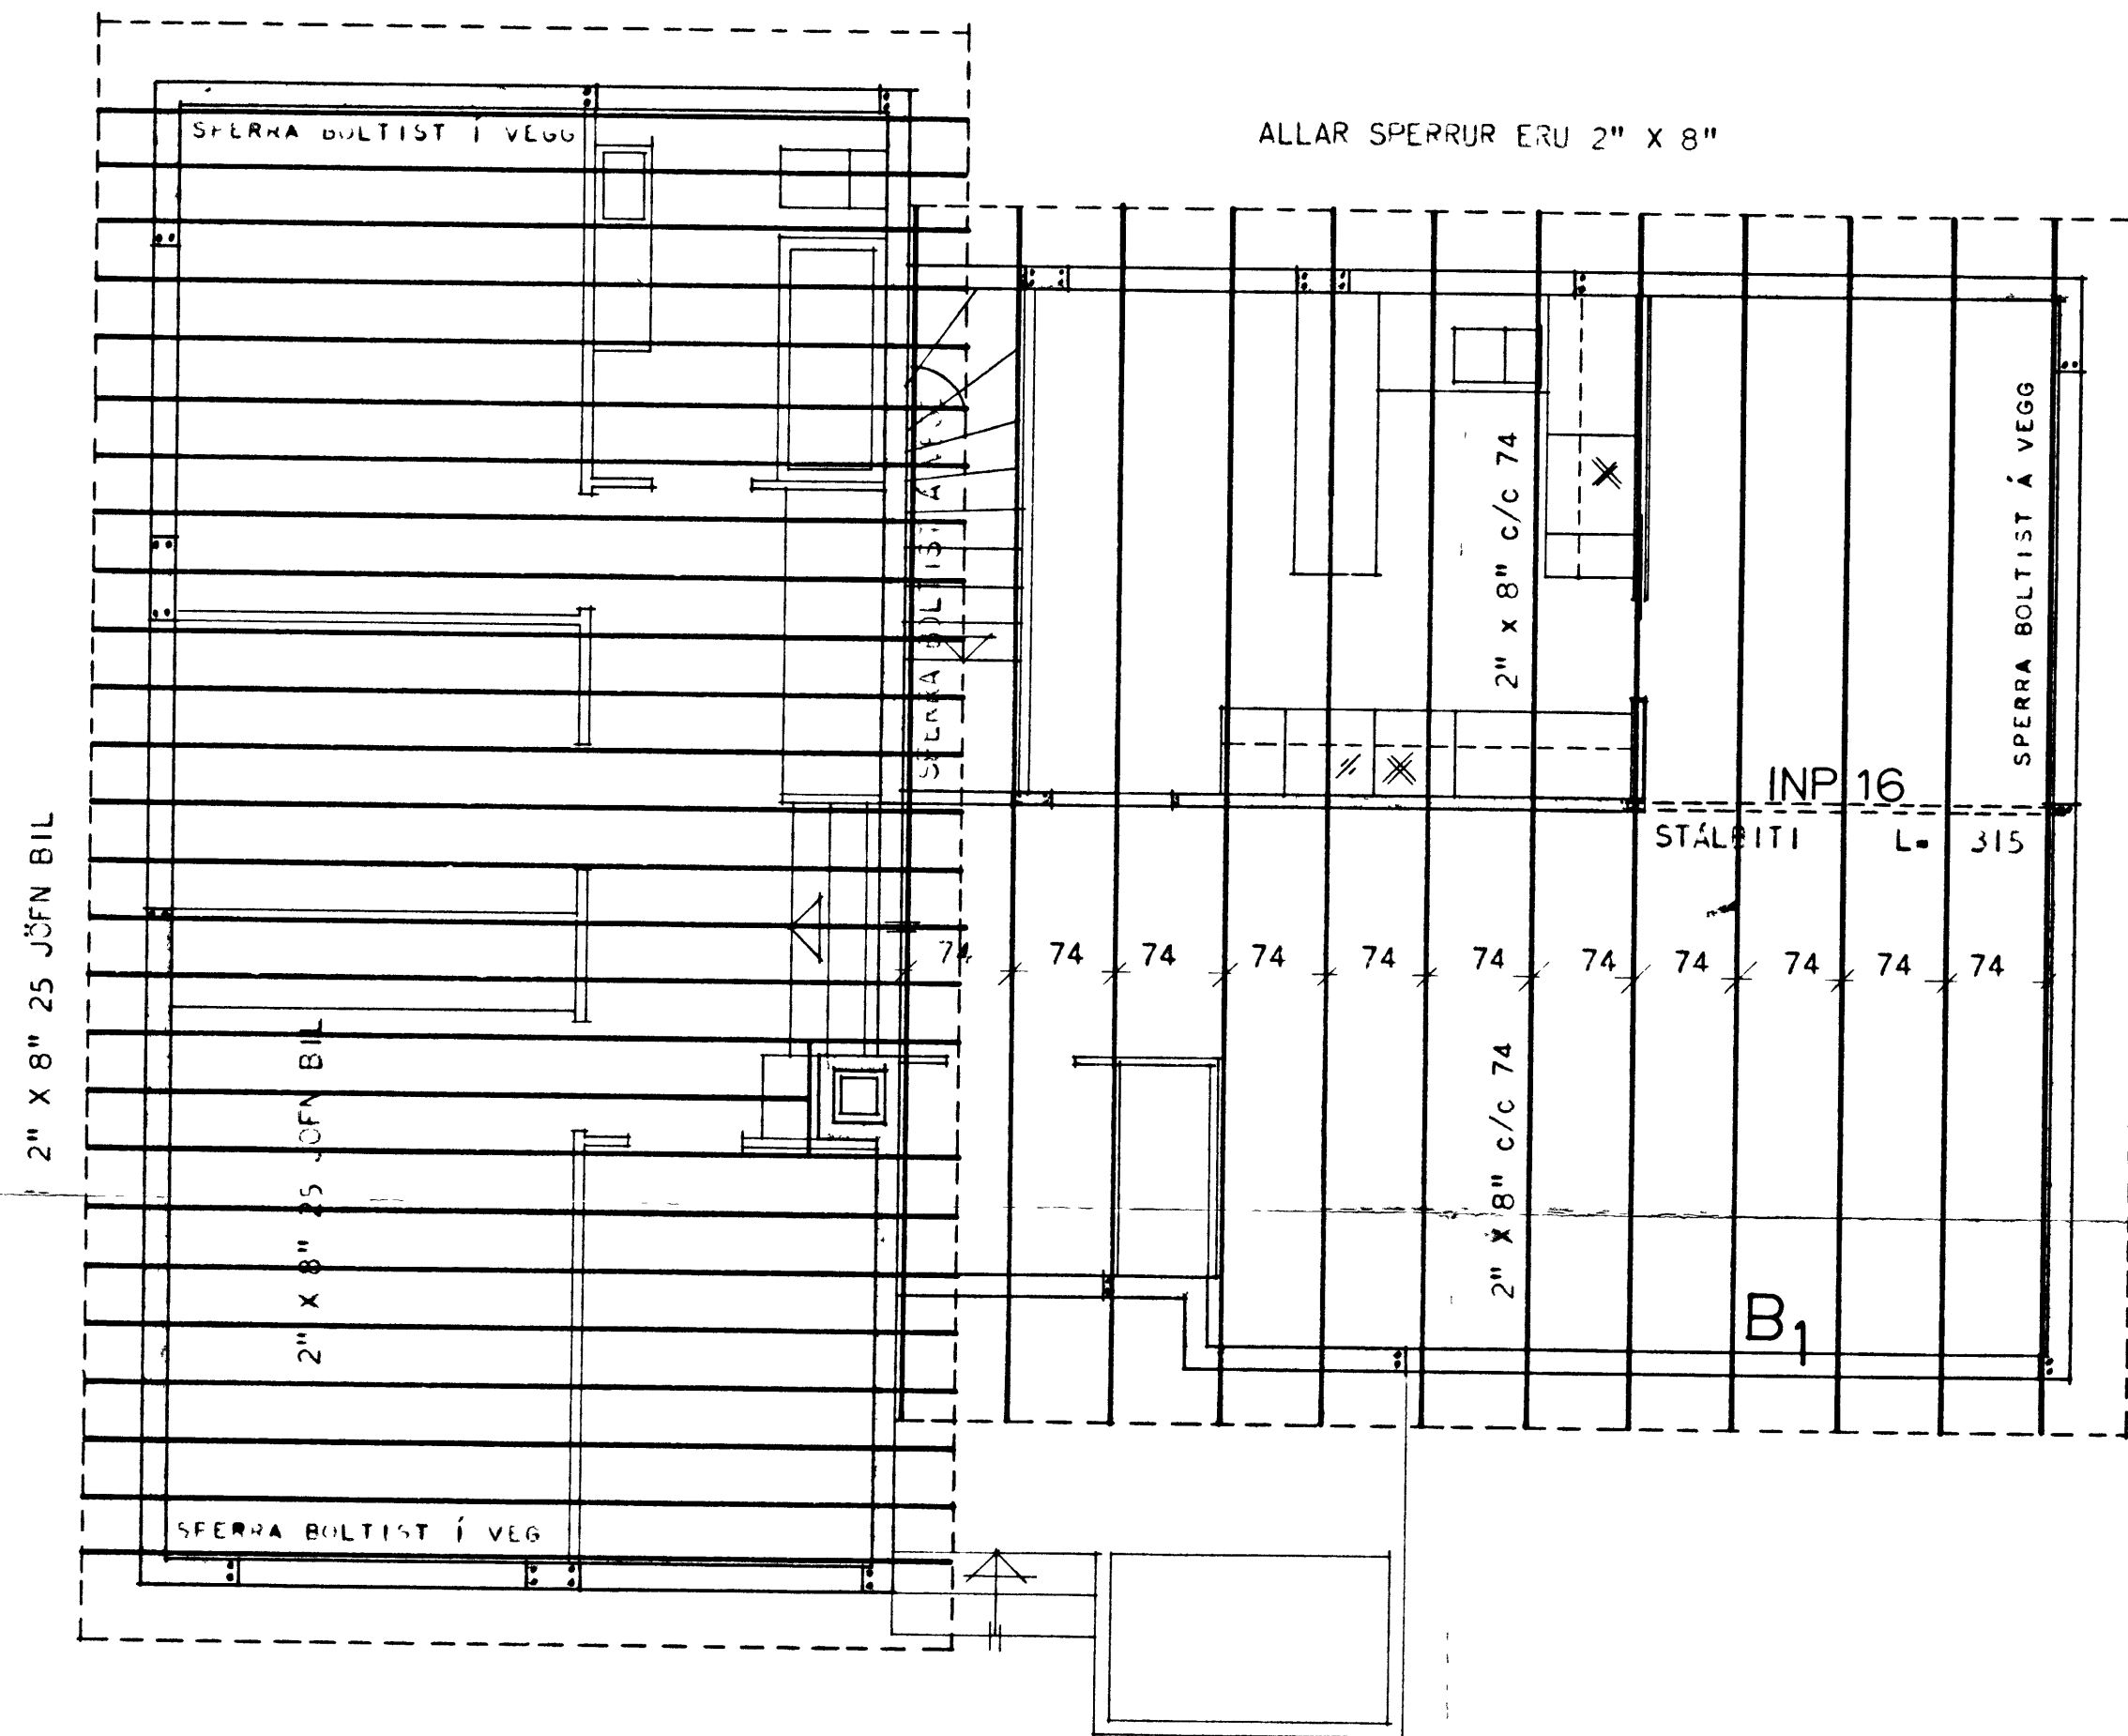

HYFÐAUEGUR
35

ALLAR SPERRUR ERU 2" X 8"

SKÝRINGAR:

ALLAR SPERRUR ERU 2" X 8"
 BERA SKAL FJAVARNAREFNI Á ALLA SPERRUENDA, SVO OG SPERRUHLI
 ER LIGGJA AÐ STEYFU, FESTA SKAL SPERRUR Í STEYPU MEÐ LYKKJUM
 ÚR Ø 8 MM STEYPUSTYRKARJÁRNI OG NÁI 40 CM NIÐUR Í STEYPU.
 FESTA SKAL SPERRUR VÍÐ STÁLBITA MEÐ LYKKJUM ÚR GALV. GÍRÐ
 STÁLBITI FESTIST Í STEYPU MEÐ ÁSDNUM LYKKJUM Á ENDA,
 BERA SKAL BLYMENDU Á STÁLBITA.

LYKKJUR Ø 8 24 STK.
 KLIPPIST 220 CM

HÚSNÆÐISMÁLASTOFNUN RÍKISINS	
ÞAKVÍÐIR	EINBYLISHÚS
MÁL 1:50	VERK NR.
1:20	89 A
	BLAÐ NR.
	MÁI 1966