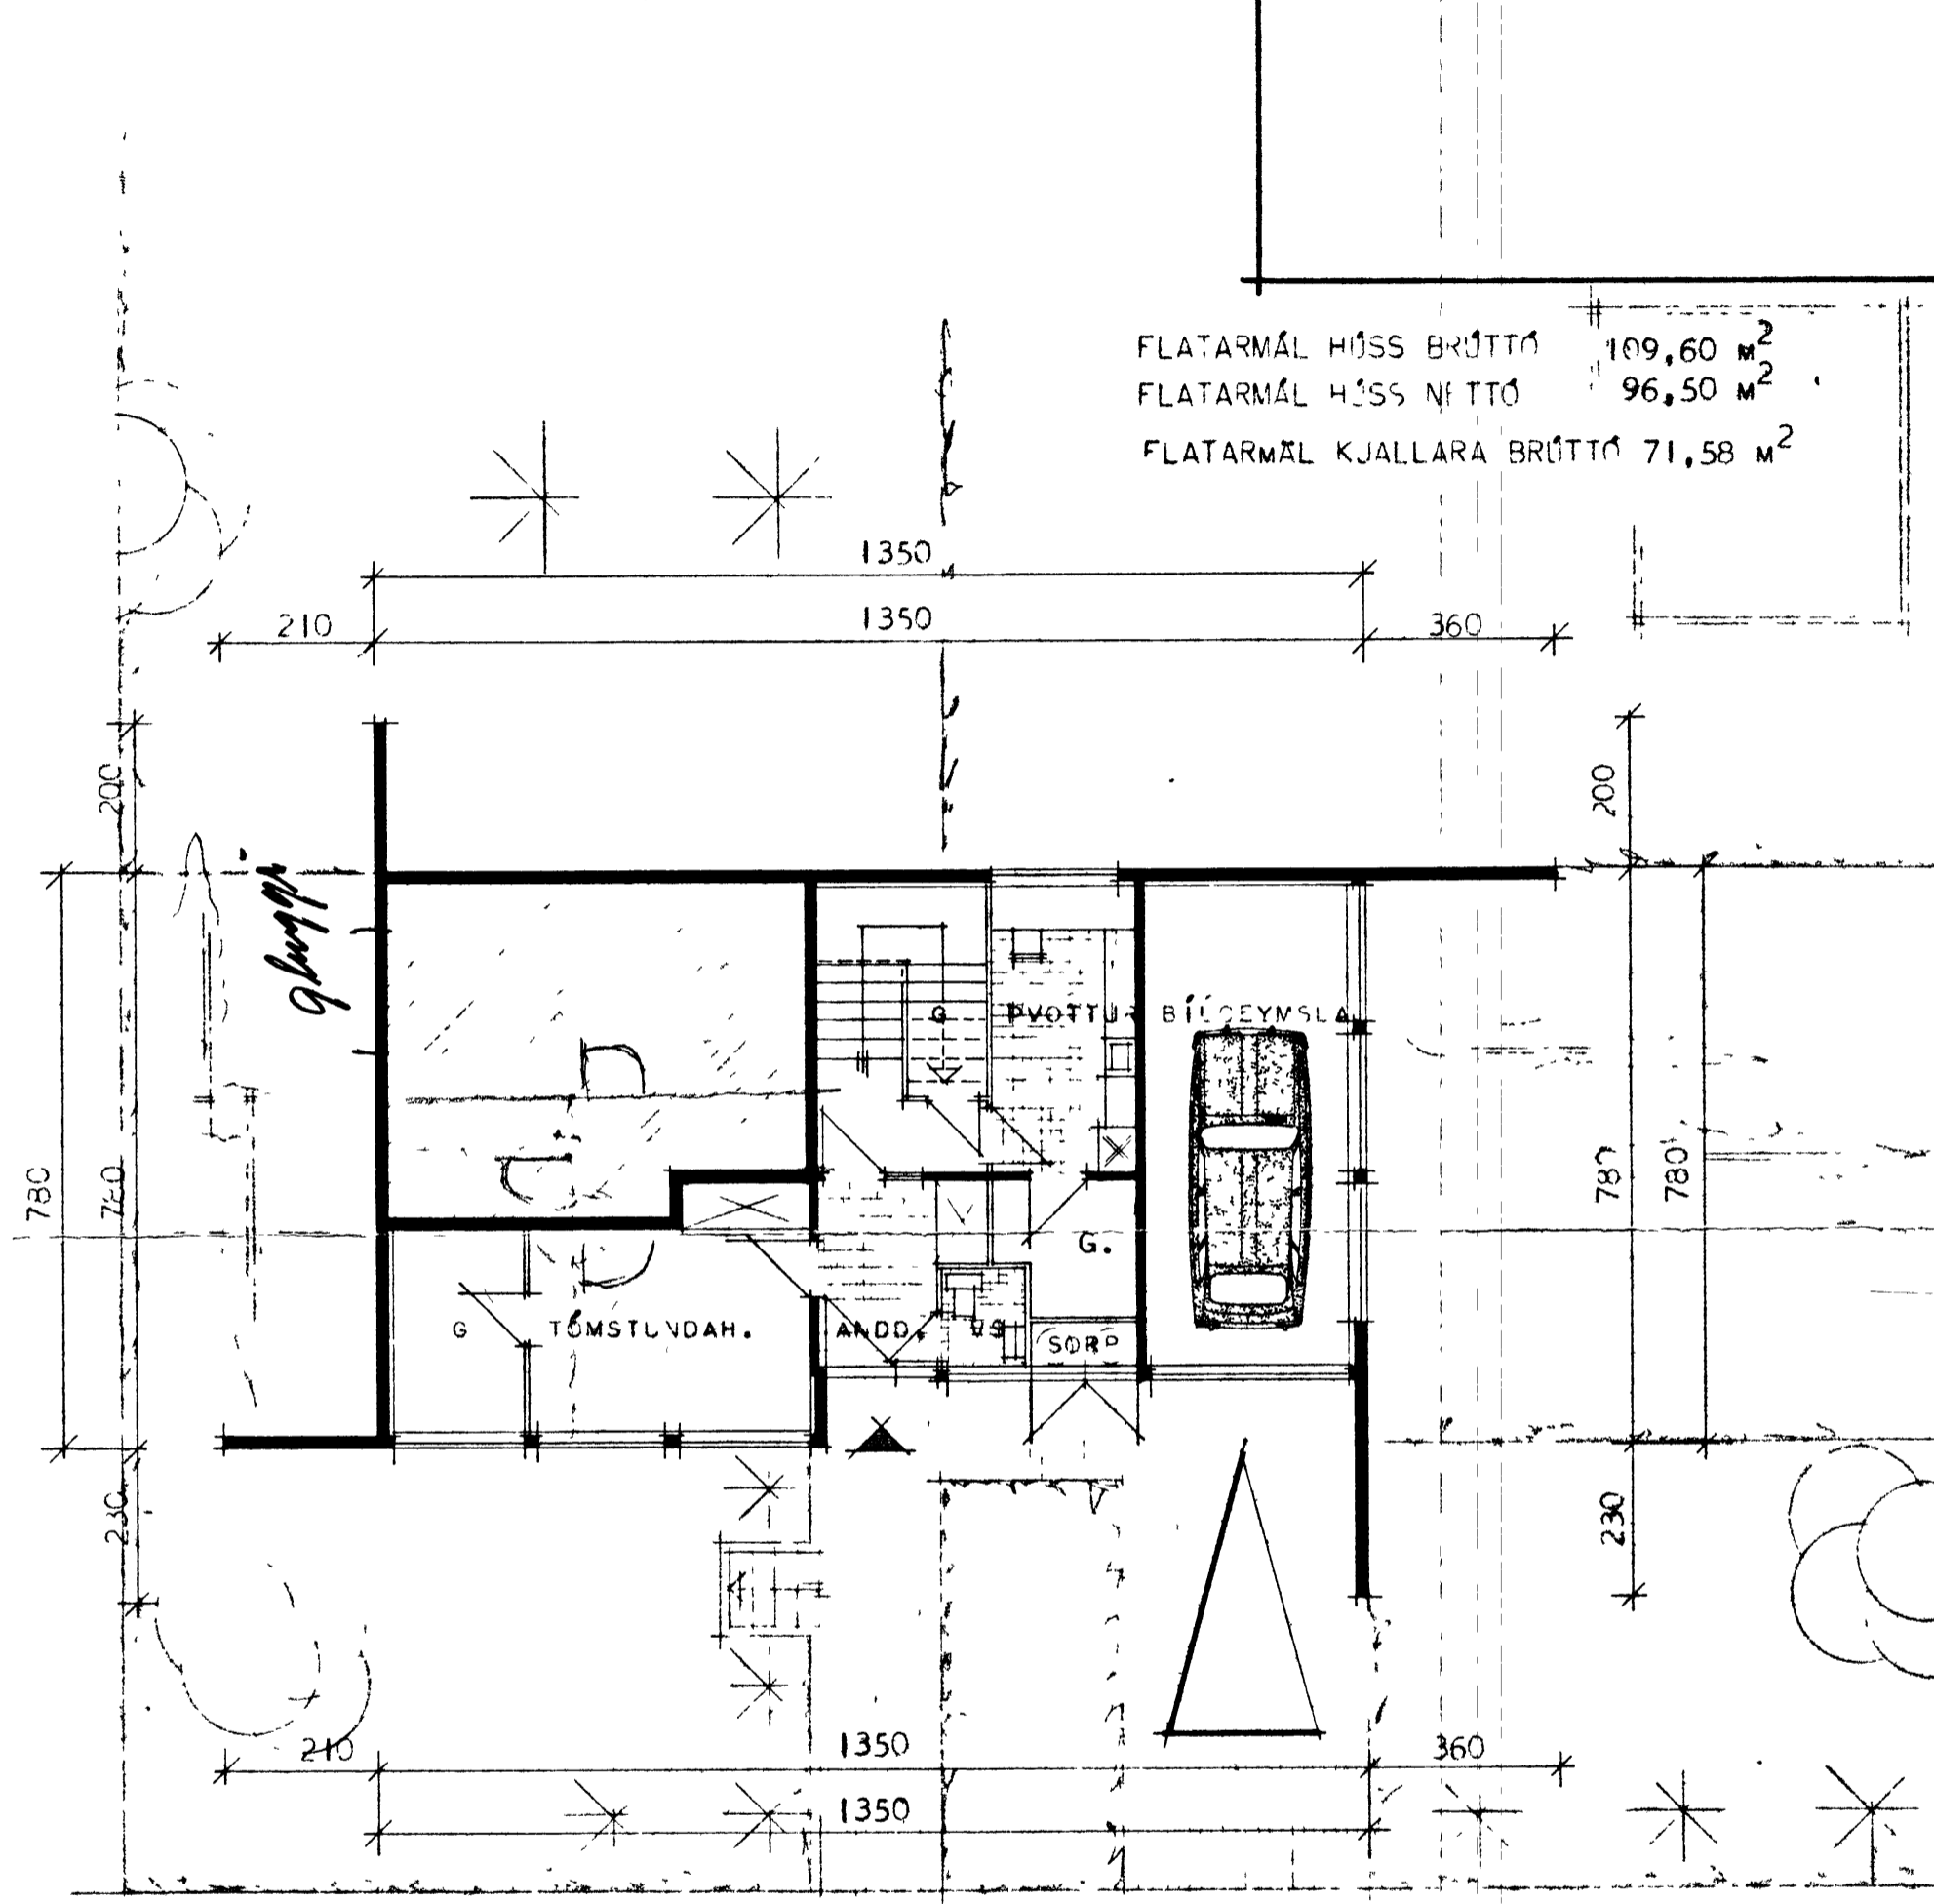

GRUNNMYND HEDAR

GRUNNMYND KJALLARA

FLATARMÁL HÍSS BRÚTTÓ 109,60 m<sup>2</sup>  
 FLATARMÁL HÍSS NETTÓ 96,50 m<sup>2</sup>  
 FLATARMÁL KJALLARA BRÚTTÓ 71,58 m<sup>2</sup>

HÖSNÆÐISMÁLASTOFNUN RÍKISINS	
GRUNNMYNDIR	EINBYLISHUS
	VERK
	2000
MÁL 1:100	PLAÐ NR 1