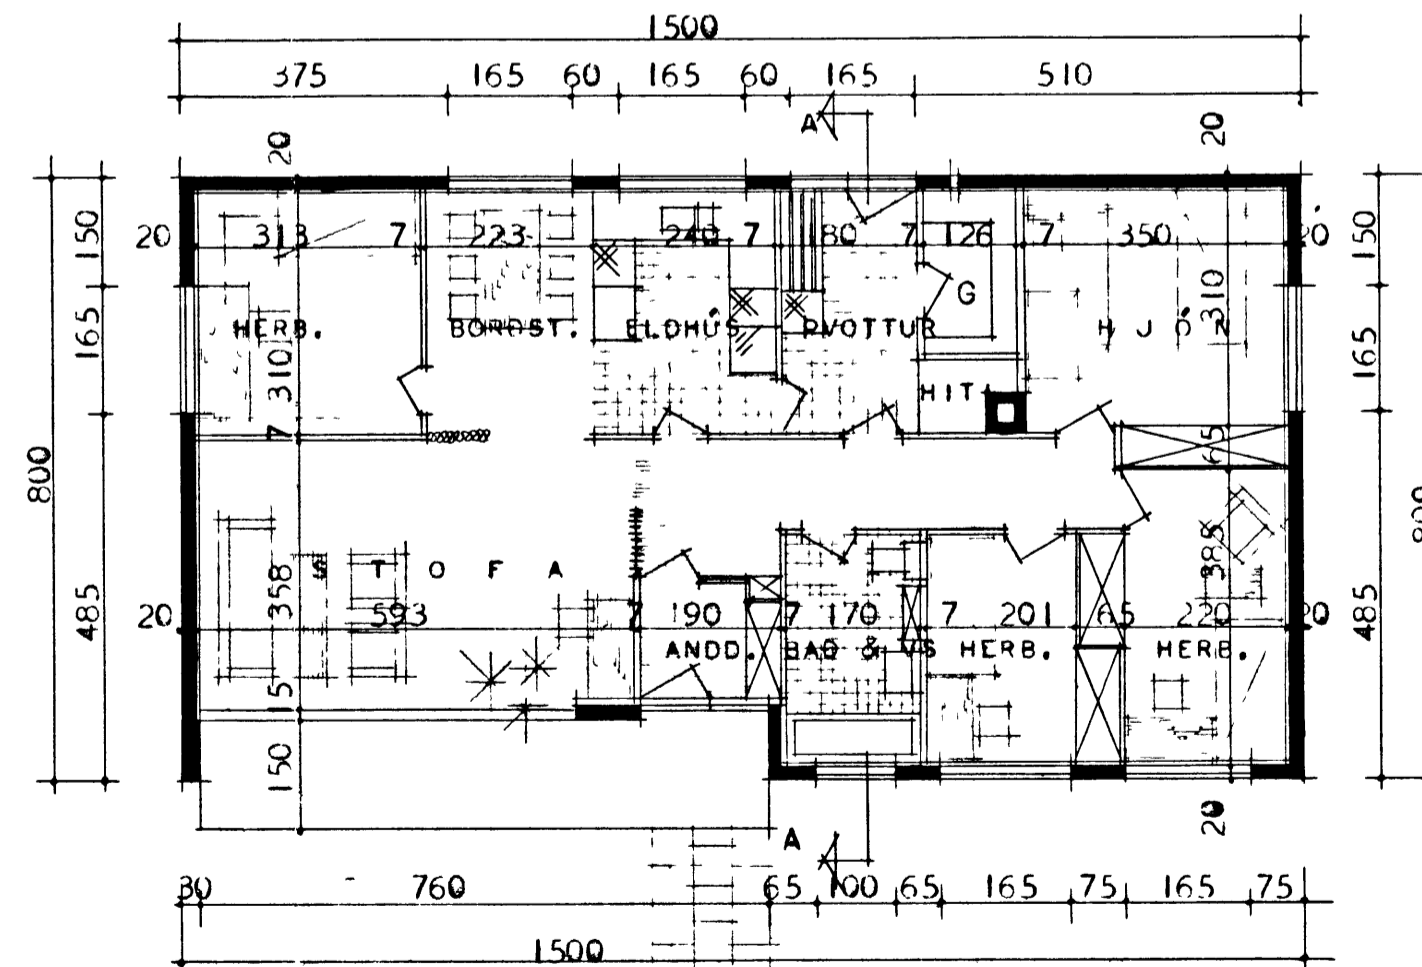

Takmál 113,7

HÖFÐAVEGUR 6

Lampyl 104 5/11-1963

Þorskeim Langvegur

Þús Höfðavegur 6

Smíðar:
Hafskenn Agústsson.

Málar:
Sigrún Björnsdóttir

660 m²

FLATARMÁL 113,7 m²

HÚSNÆÐISMÁLASTOFNUN RÍKISINS

GRUNNMYND, ÚTLIT OG
SNEIÐING MÁL 1:100

EINBÝLISHÚS
VERK

57A-1

SEPT 1963

BLAÐ I