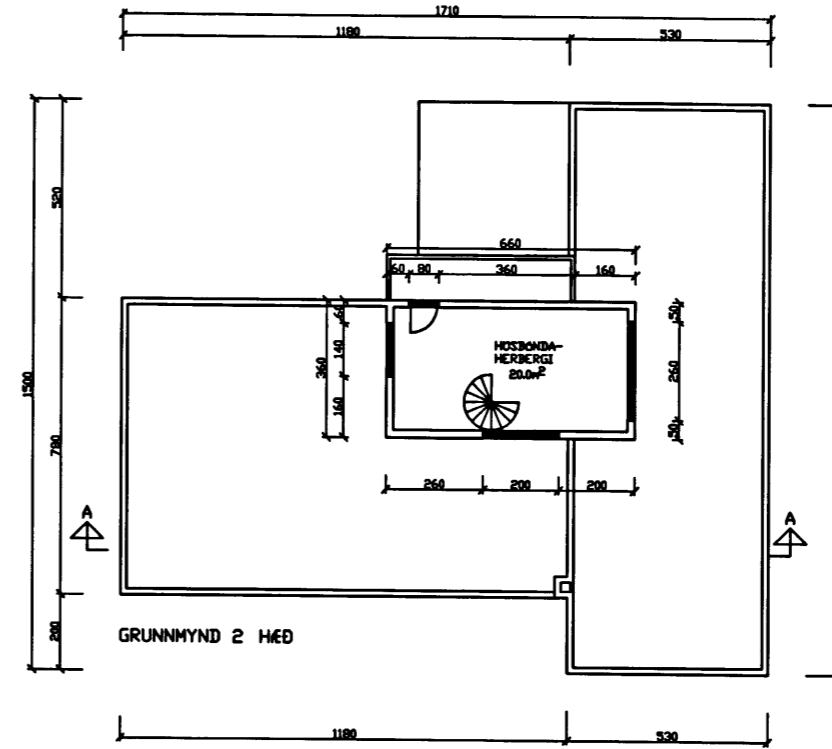

18.07.2003

*[Signature]*  
BYGGINGARFULLTRUI N VESTMANNAEYJUM

breyting					
breyting A	breyting C	verkhelti HÖFÐAVEGUR 16 VESTMANNAEYJUM	TEIKNISTOFA PZ EHF	verk nr 9912	dags SEPT-99
breyting B	breyting D				