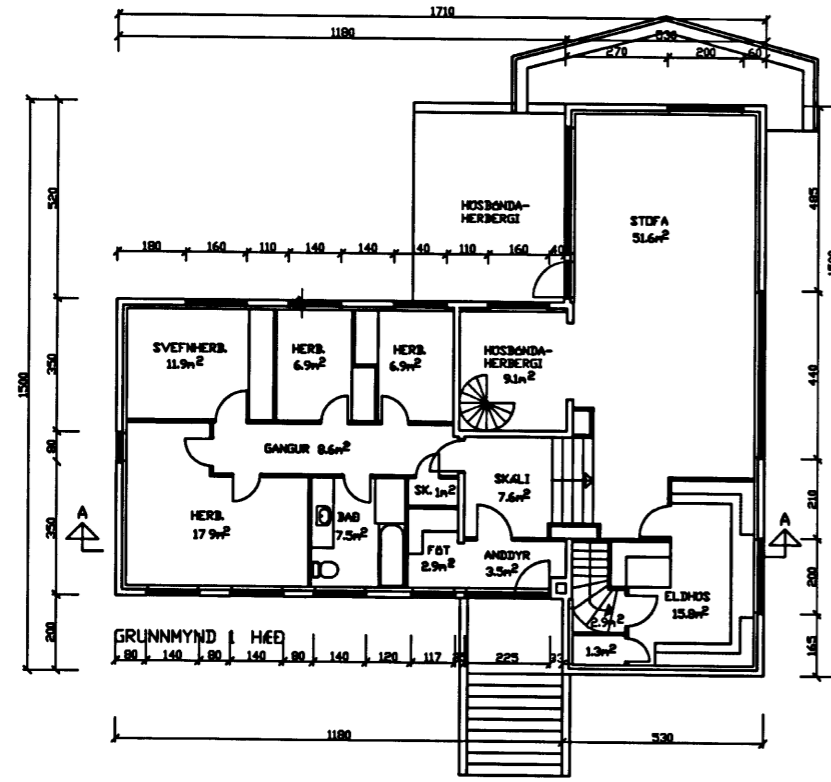

18.07.2003

*[Signature]*  
BYGGINGARFULLTRUI N VESTMANNAEYJUM

breyting					
breyting A	breyting C	verkhelti HÖFÐAVEGUR 16 VESTMANNAEYJUM	TEIKNISTOFA PZ EHF	verk nr 9912	dags SEPT-99
breyting B	breyting D				