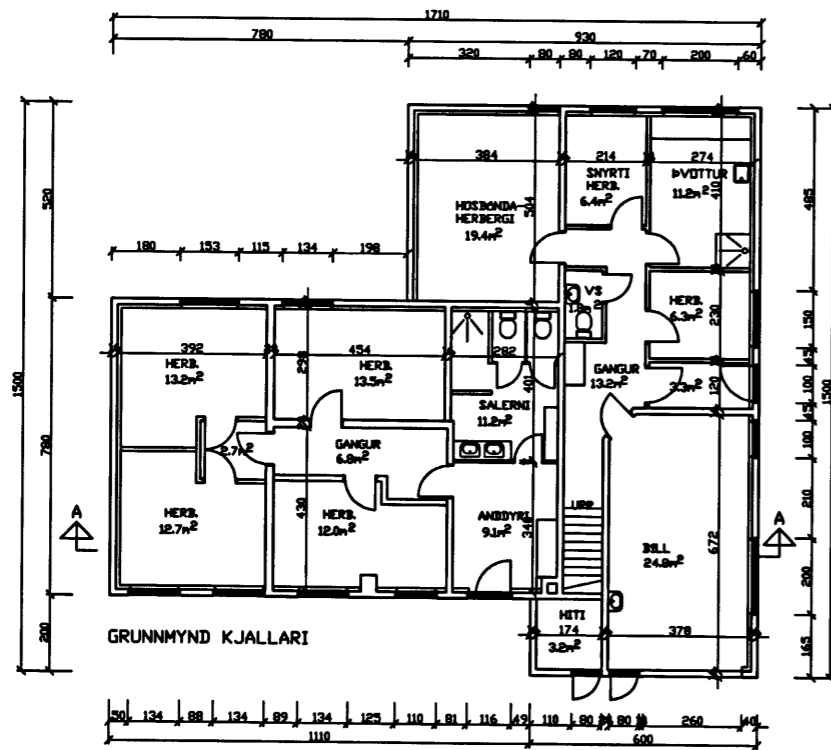

18.07.2003

*[Signature]*  
BYGGINGARFULLTRUI N VESTMANNAEYJUM

breyting					
breyting A	breyting C	verkhelti HÖFÐAVEGUR 16 VESTMANNAEYJUM	TEIKNISTOFA PZ EHF	verk nr 9912	dags SEPT-99
breyting B	breyting D				