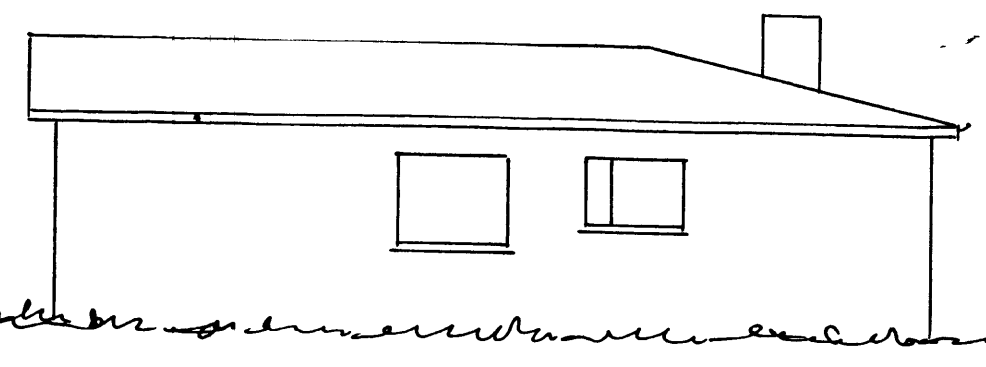

BYGGJAFI

NORSUR

VESTUR

SUÐUR

AUSTUR

12.3 m²
7.12 m³

SKILFRÁGJAFI 2/7-1985
TÉKNIÐUR Jóna Guðmundsdóttir
MÓTARÁI Sig. Sveinbjörnsson

12. 4. 1985
Jóna Guðmundsdóttir