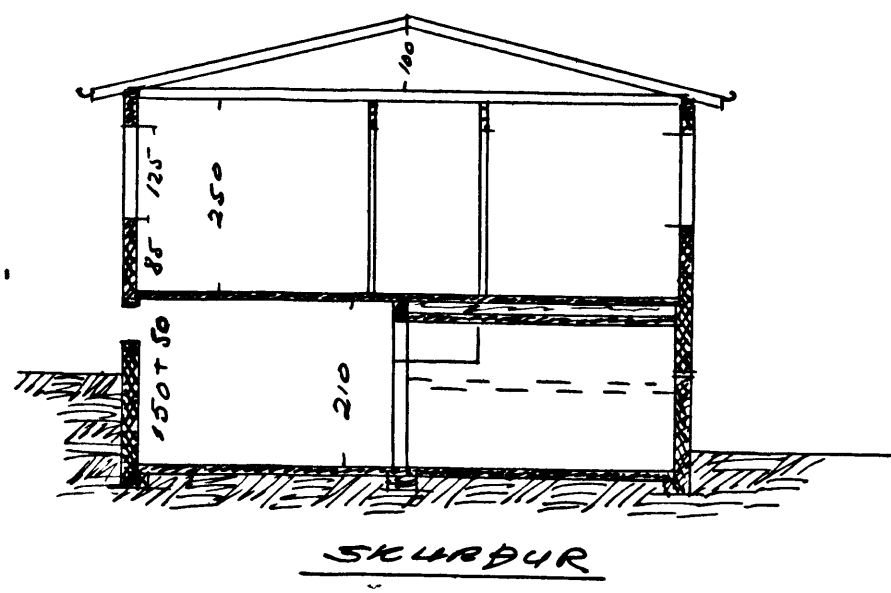

BYGGJAFI

NORSUR

VESTUR

SUÐUR

AUSTUR

12.3 m²
7.12 m³

SKILFRÁGJAFI 2/7-1985
TÉKNIÐUR Jóna Guðmundsdóttir
MÓTARÁI Sig. Sveinbjörnsson

12. 4. 1985
Jóna Guðmundsdóttir