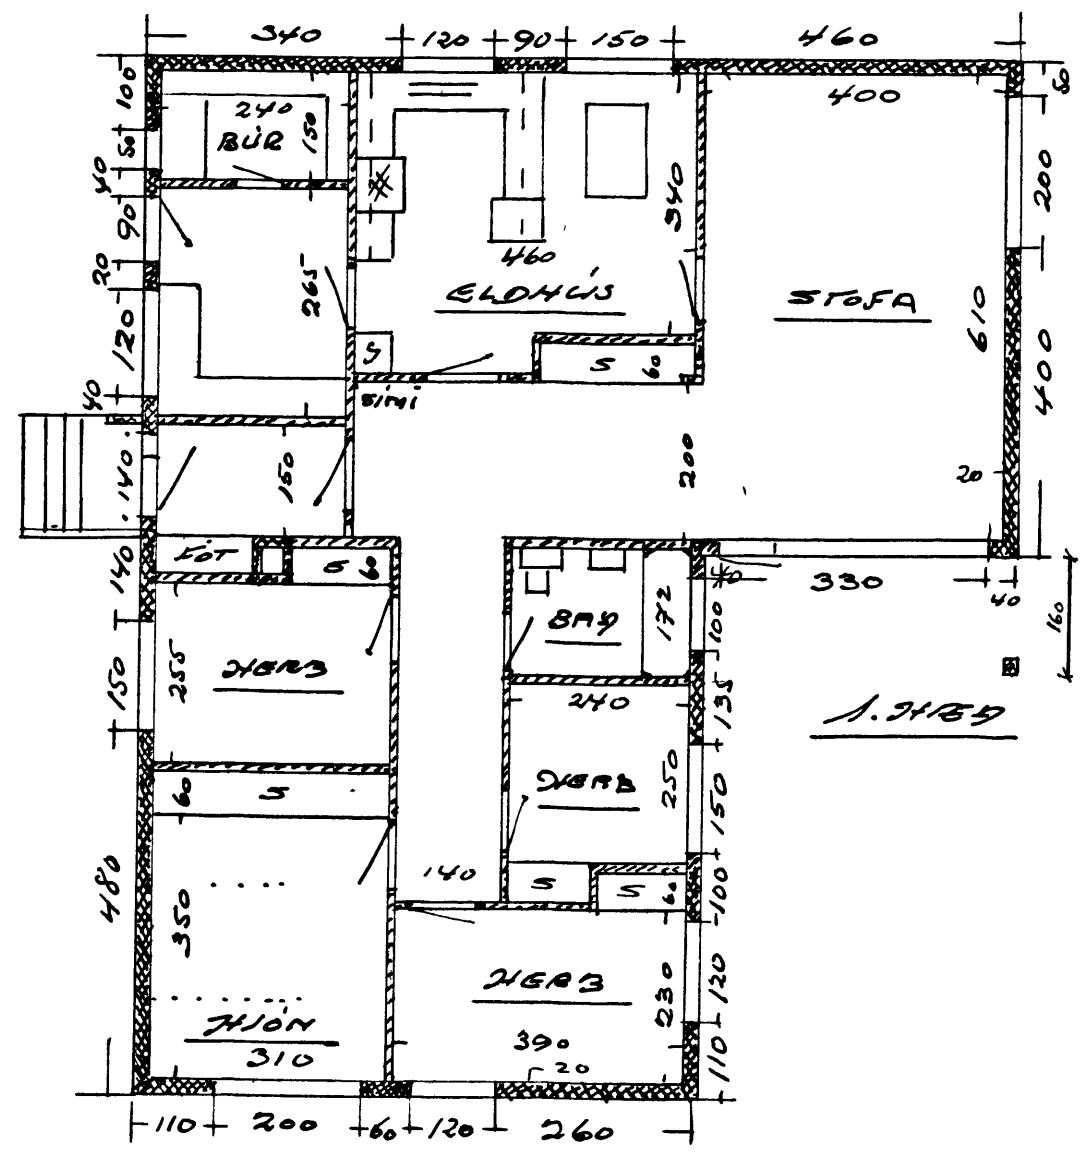

BYGGJAFI

NORSUR

VESTUR

SUÐUR

AUSTUR

12.3 m²
7.12 m³

SKILFRÁGJAFI 2/7-1985
TÉKNIÐUR Jóna Guðmundsdóttir
MÓTARÁI Sig. Sveinbjörnsson

12. 4. 1985
Jóna Guðmundsdóttir