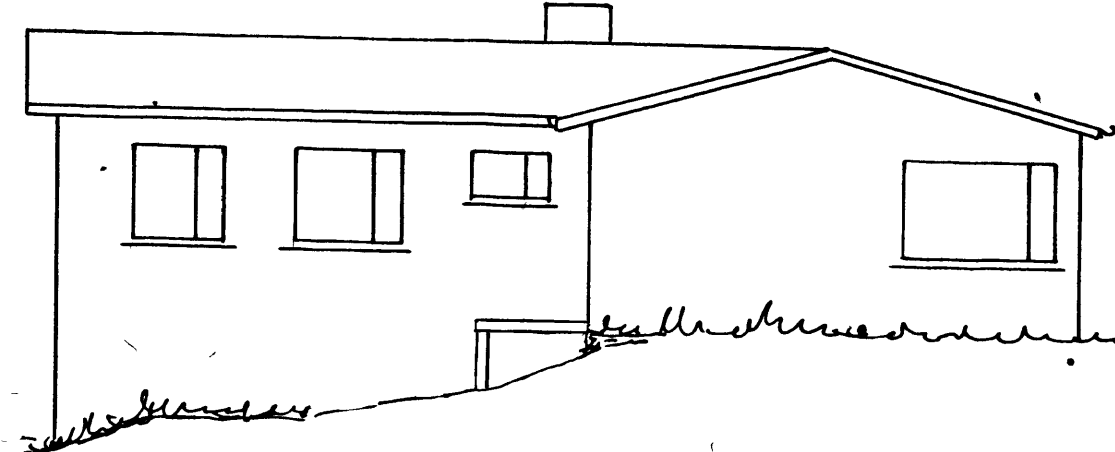

HÖFÐAVEGUR 17 A.

MÍS RÚNÓLFSSONAR

VESTMANNABYJUM

NO 1:100

Teknið Léd

17 A

SKILFRÁGJAFI

19. 4. 85

BYGGJAFI

NORSUR

VESTUR

SUÐUR

AUSTUR

12.3 m²
7.12 m³

SKILFRÁGJAFI 2/7-1985
TÉKNIÐUR Jóna Guðmundsdóttir
MÓTARÁI Sig. Sveinbjörnsson

12. 4. 1985
Jóna Guðmundsdóttir