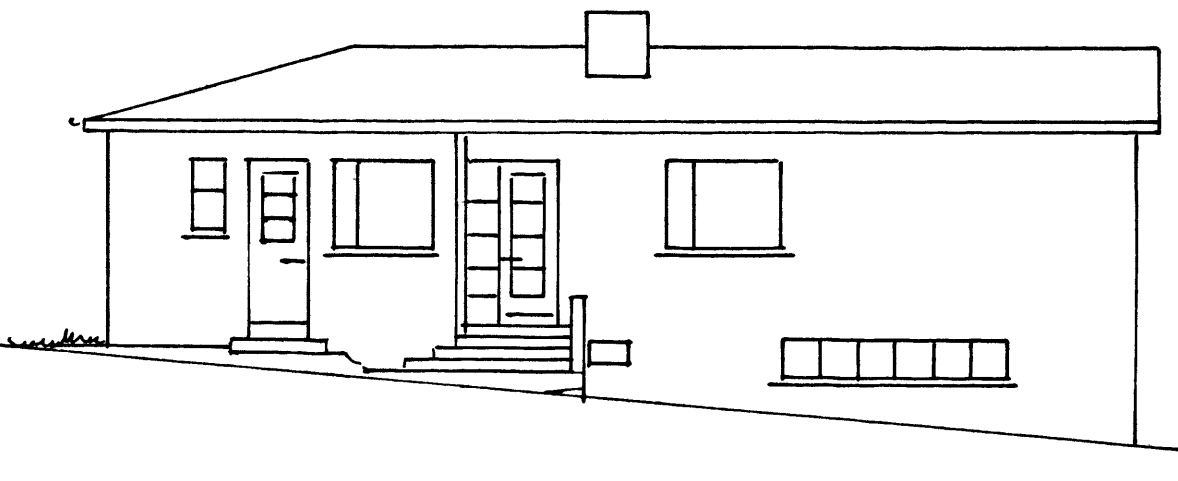

HÖFÐAVEGUR 17 A.

MÍS RÚNÓLFSSONAR

VESTMANNABYJUM

NO 1:100

Teknið Léd

17 A

SKILFRÁGJAFI

19. 4. 85

BYGGJAFI

NORSUR

VESTUR

SUÐUR

AUSTUR

12.3 m²
7.12 m³

SKILFRÁGJAFI 2/7-1985
TÉKNIÐUR Jóna Guðmundsdóttir
MÓTARÁI Sig. Sveinbjörnsson

12. 4. 1985
Jóna Guðmundsdóttir