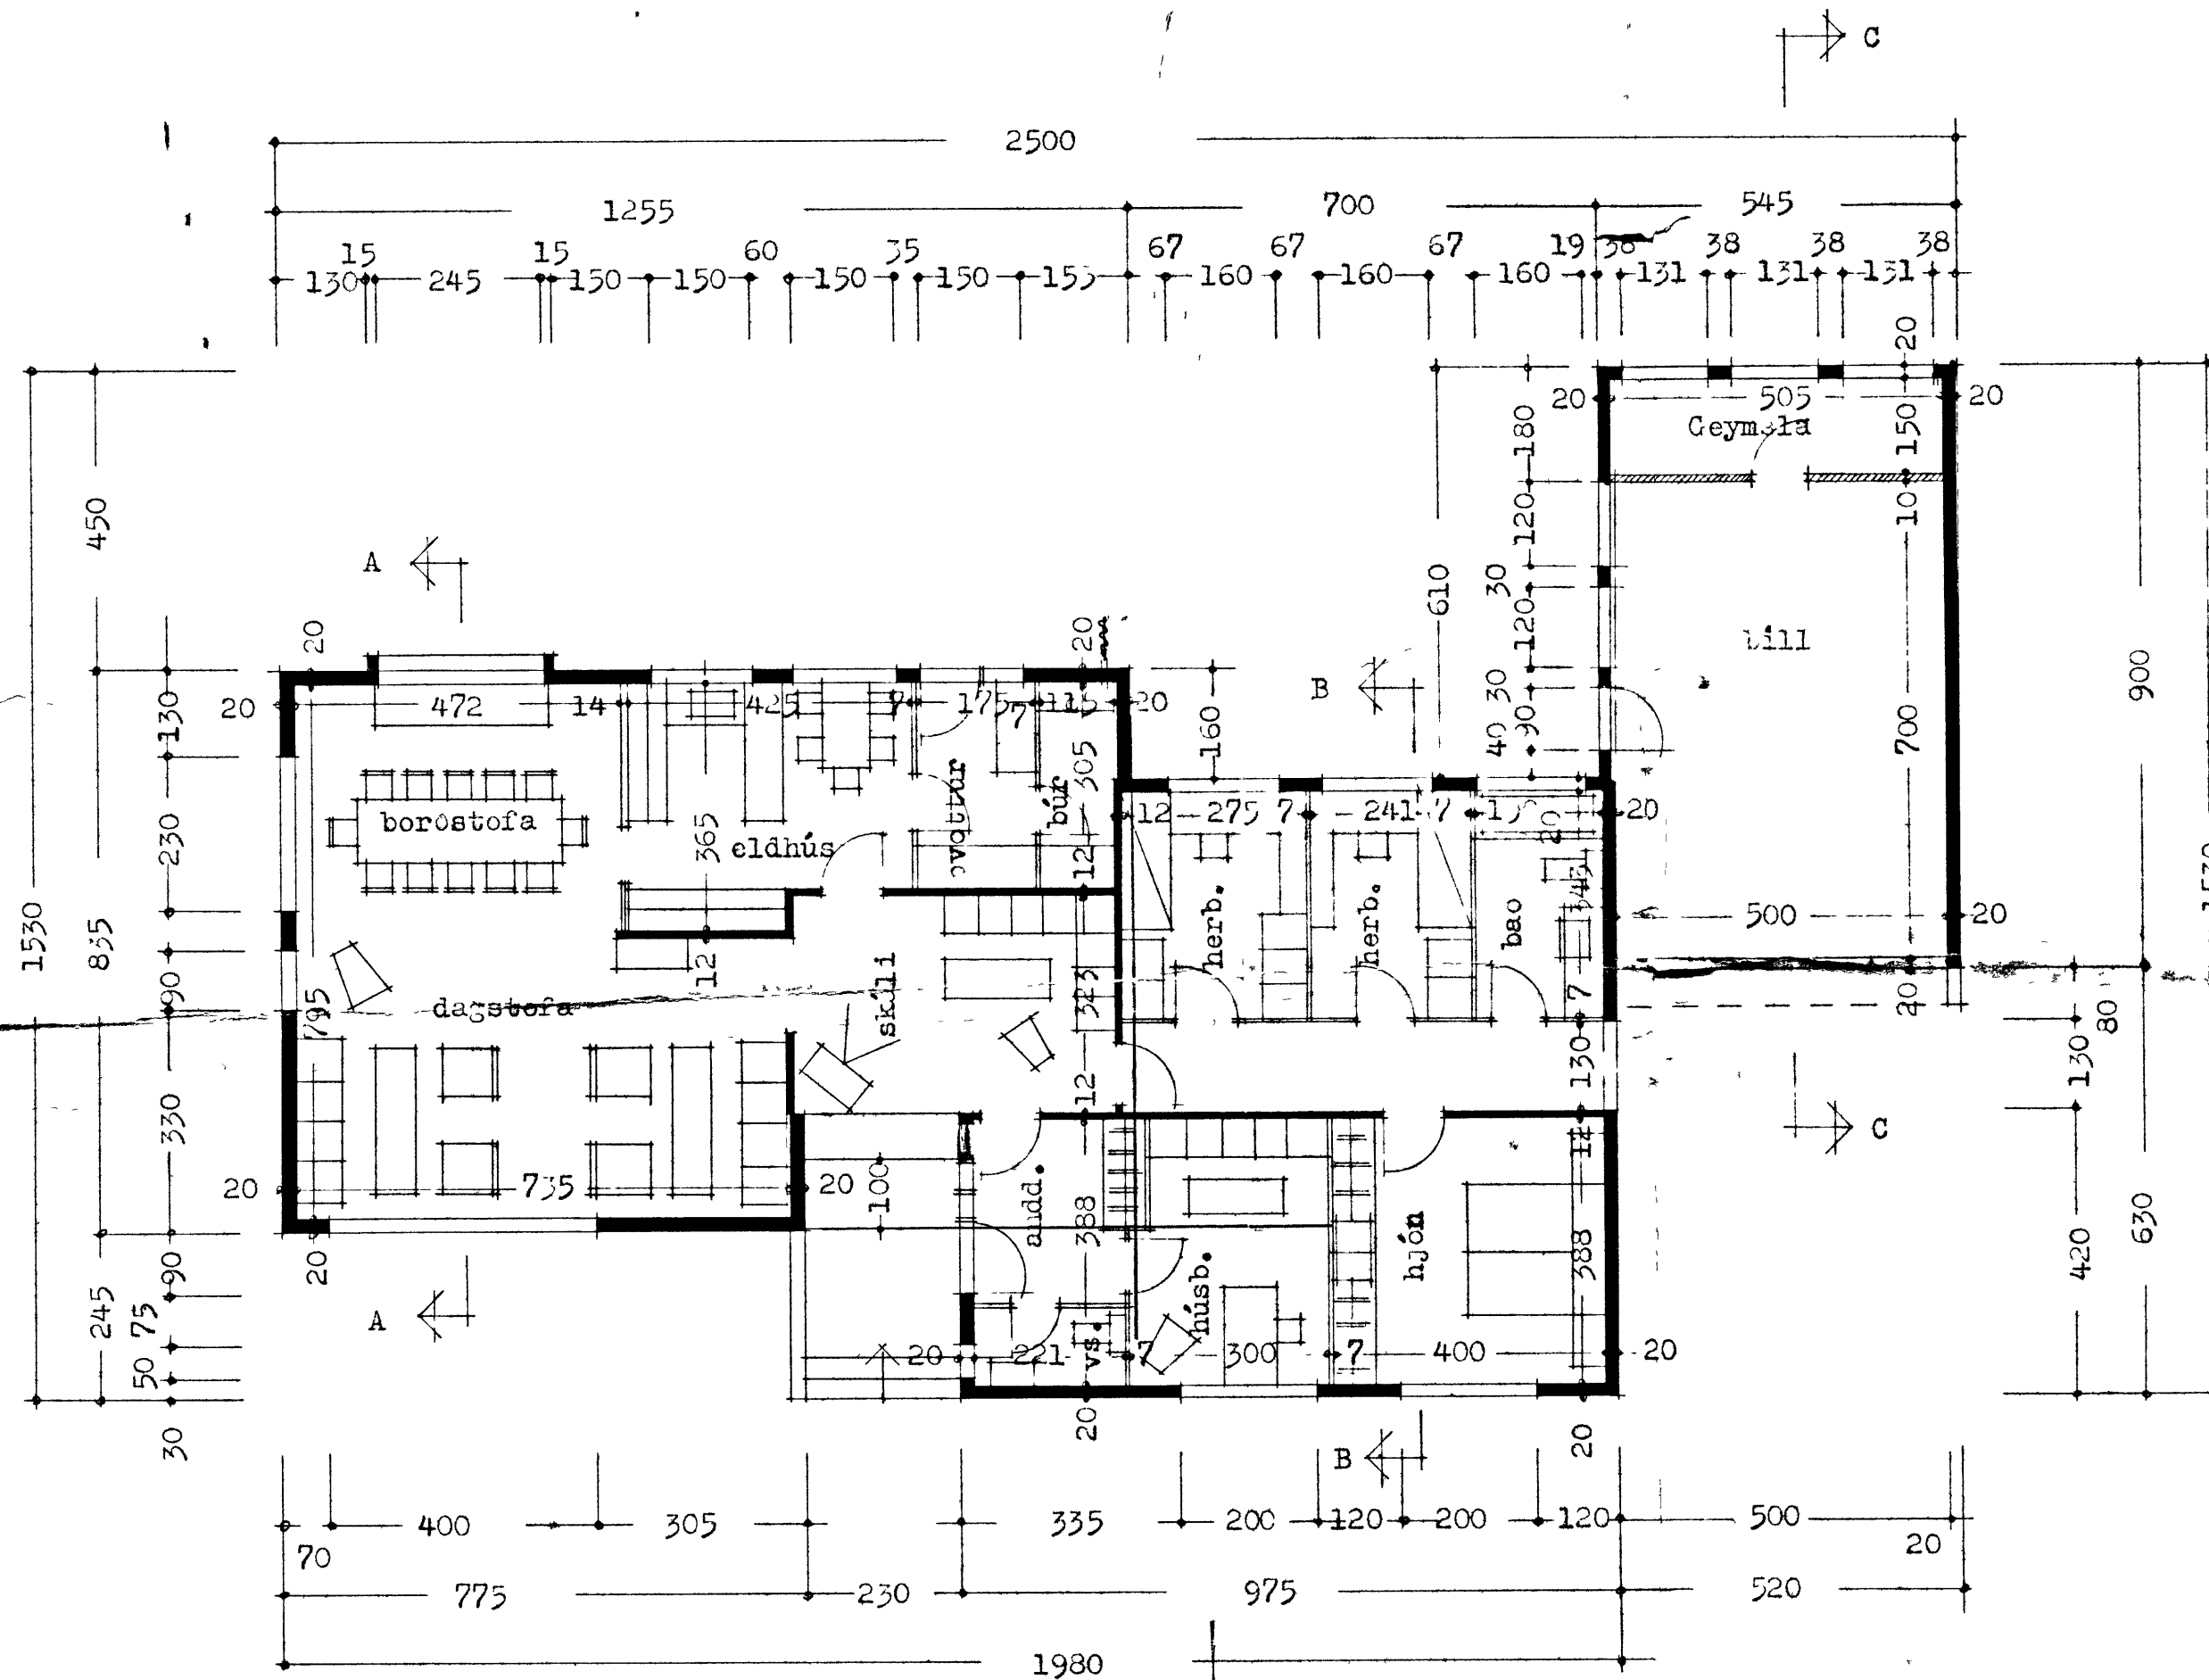

Hofðavegur 20.

grunnmynd

Flatarmál húss 175,32 m.<sup>2</sup>  
 Flatarmál bílsk. 48,33 m.<sup>2</sup>