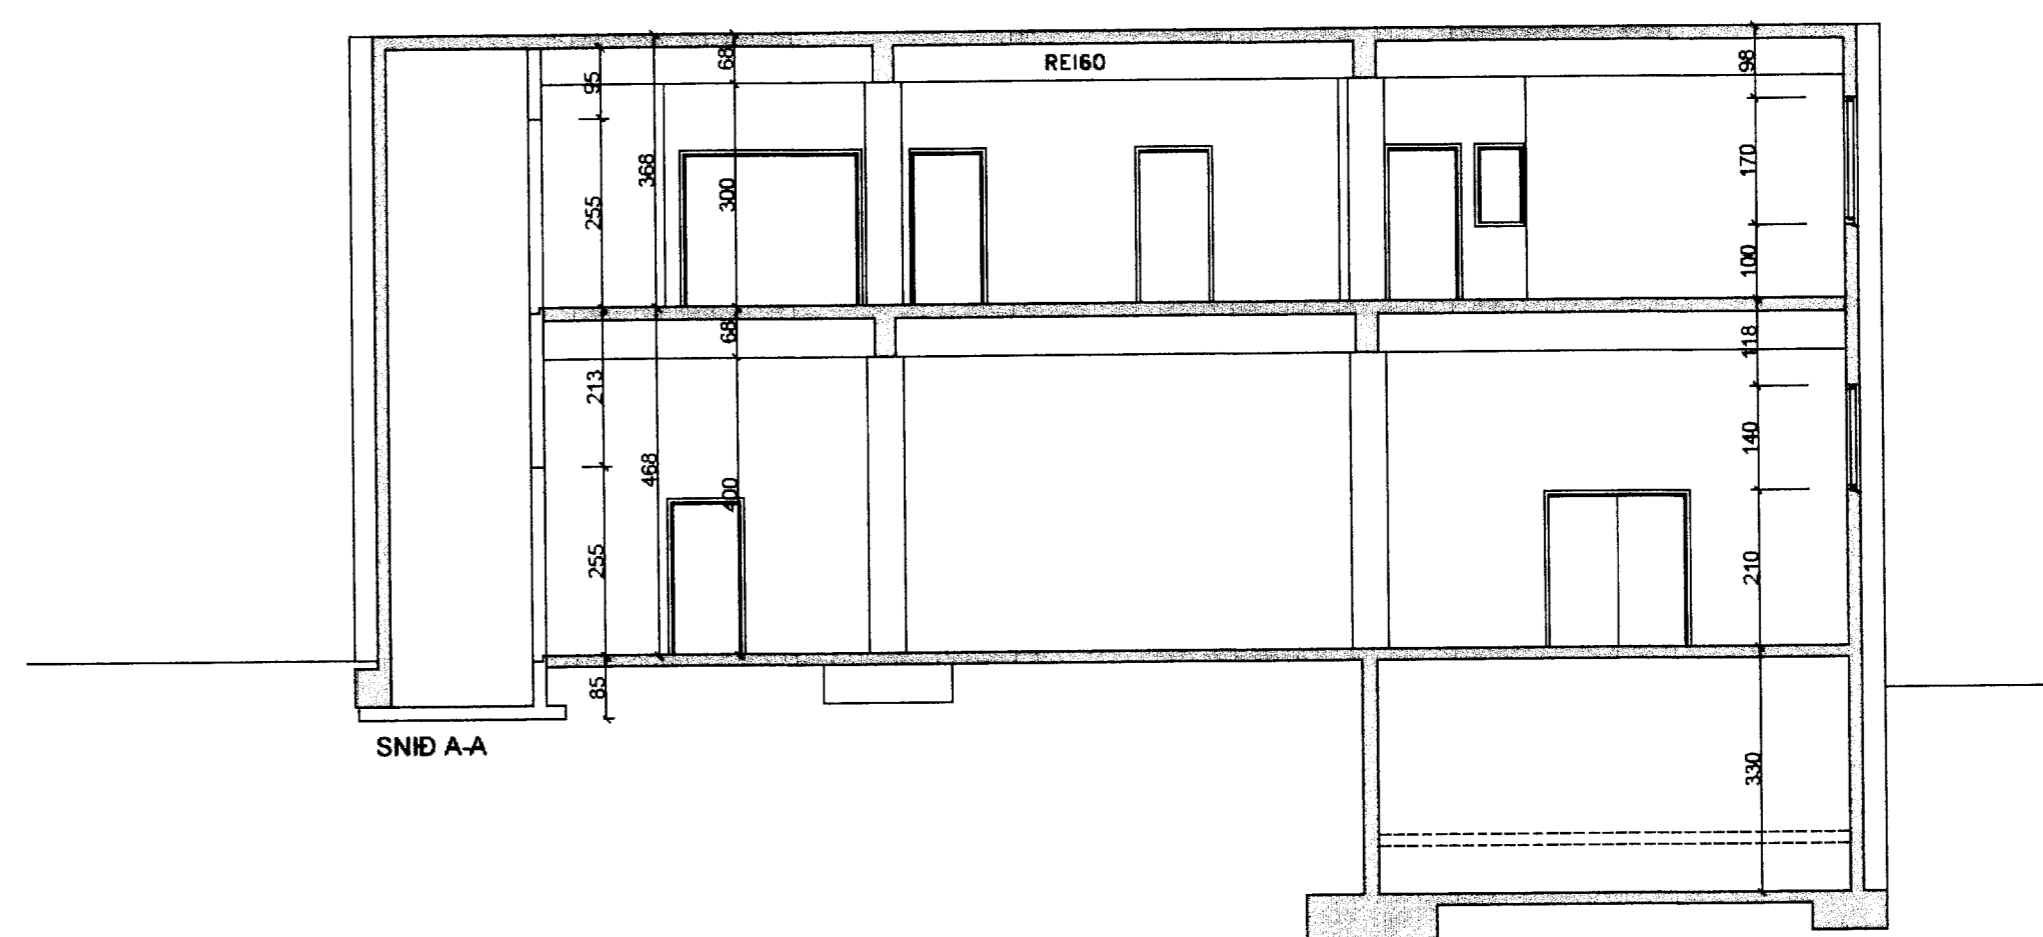

Sigurður Bj

NORÐURHLÍÐ

VESTURHLÍÐ

SUDURHLÍÐ

SNÍÐ A-A

D			H		
C			G		
B			F		
A	OKT.12	GLUGGAR	E		
NR	DAGS.	BREYTING	NR	DAGS.	BREYTING

Dags.	Hannað	Verk.nr	Mælikvarði
APRIL 2012	<i>Bj</i>	1206	1:100
Yfirfarir	Teiknað	Teikn.nr	Breyting
<i>Bj</i>	EA	102	A
Samþykkt	<i>[Signature]</i>		