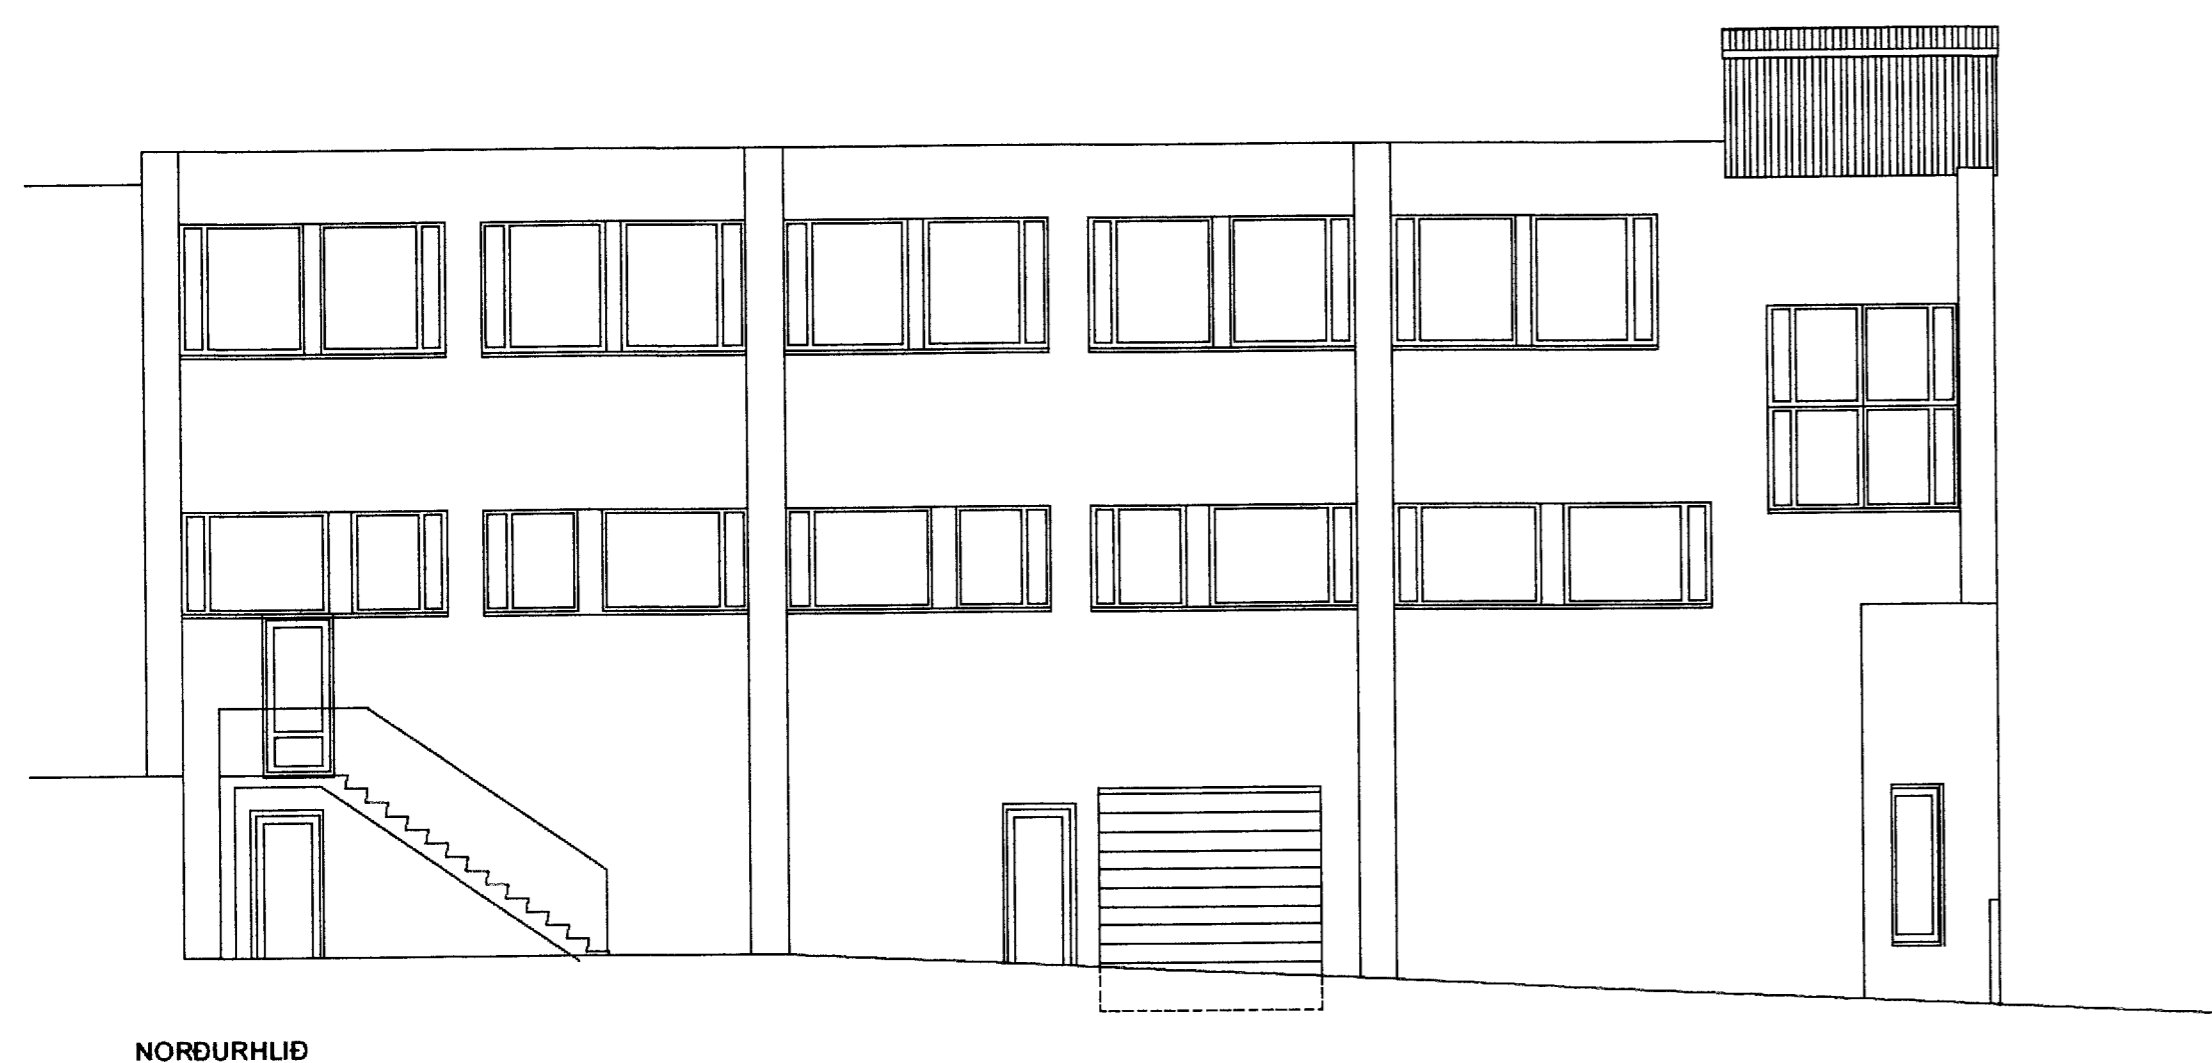

Sigurður Bj

NORÐURHLÍÐ

VESTURHLÍÐ

SUDURHLÍÐ

SNÍÐ A-A

D			H		
C			G		
B			F		
A	OKT.12	GLUGGAR	E		
NR	DAGS.	BREYTING	NR	DAGS.	BREYTING

Dags.	Hannað	Verk.nr	Mælikvarði
APRIL 2012	<i>Bj</i>	1206	1:100
Yfirfarir	Teiknað	Teikn.nr	Breyting
<i>Bj</i>	EA	102	A
Samþykkt	<i>[Signature]</i>		