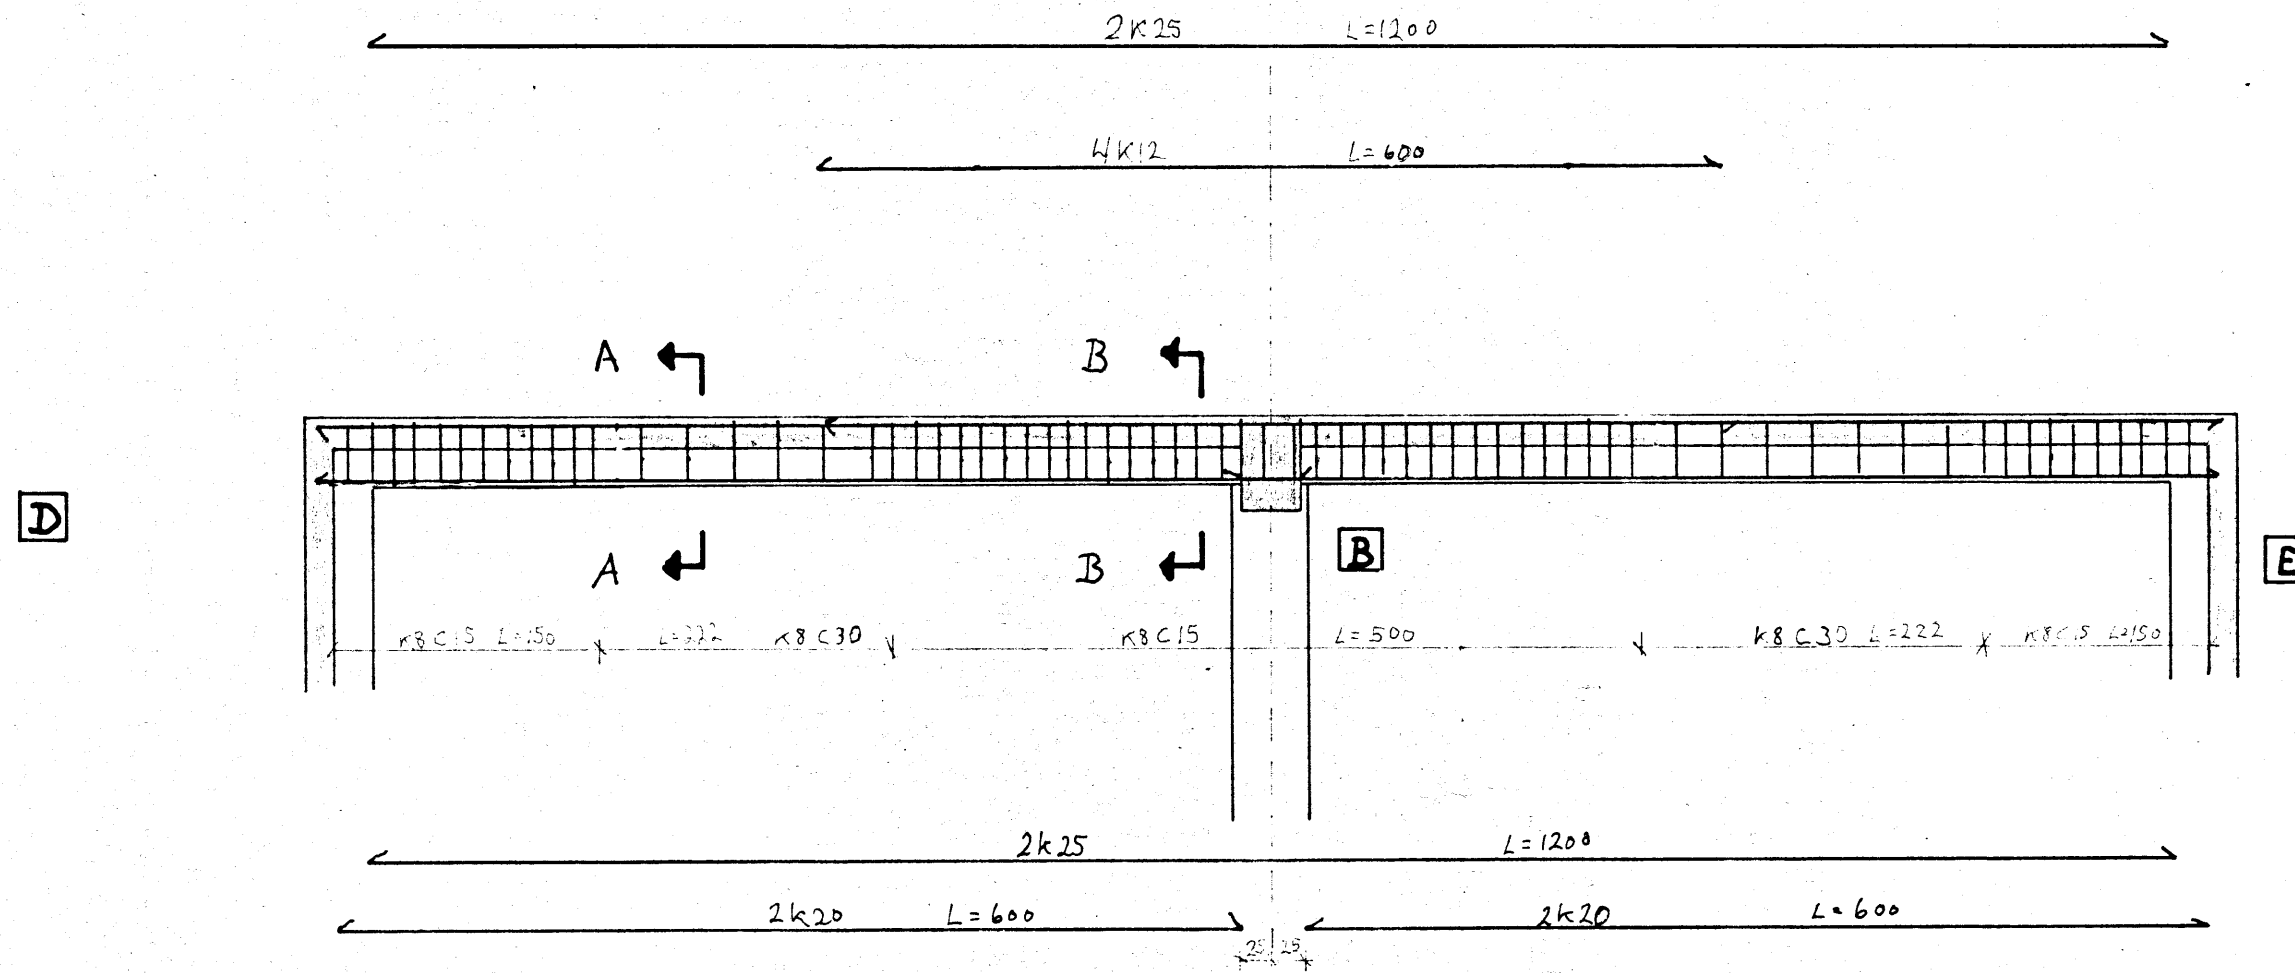

BITI D-B-E

SNID A-A Mkv 1:20

SNID B-B Mkv 1:20

steypa í bakum S-250

| | |
|--------------------------|--------------------|
| SIGHVATUR ARNARSSON FTFI | |
| Mkv 1:50, 1:20 | BITI D-B-E snid |
| Reiknað Lýnvaður | |
| Dagur 1982.04.11 | |
| Blað 2 af 3 | |