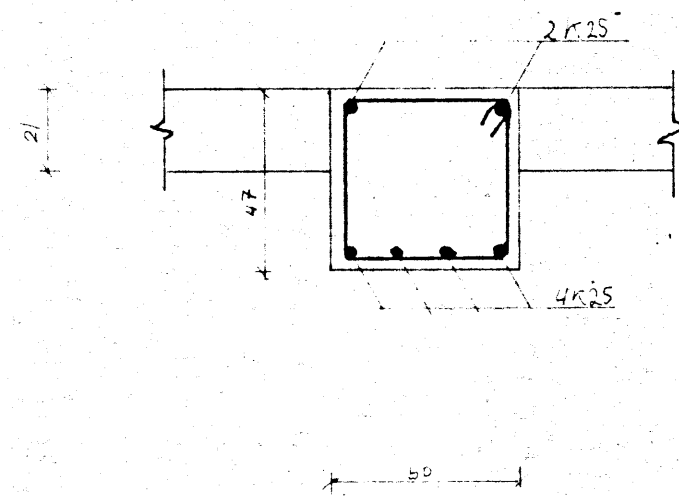

BITI D-B-E

SNID A-A Mkv 1:20

SNID B-B Mkv 1:20

steypa í bakum S-250

| | |
|--------------------------|--------------------|
| SIGHVATUR ARNARSSON FTFI | |
| Mkv 1:50, 1:20 | BITI D-B-E snid |
| Reiknað Lýnvaður | |
| Dagur 1982.04.11 | |
| Blað 2 af 3 | |