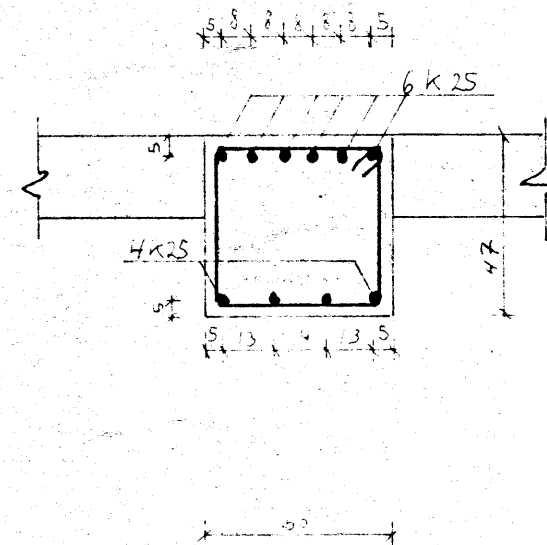

BITI D-B-E

SNID A-A Mkv 1:20

SNID B-B Mkv 1:20

steypa í bakum S-250

| | |
|--------------------------|--------------------|
| SIGHVATUR ARNARSSON FTFI | |
| Mkv 1:50, 1:20 | BITI D-B-E snid |
| Reiknað Lýnvaður | |
| Dagur 1982.04.11 | |
| Blað 2 af 3 | |