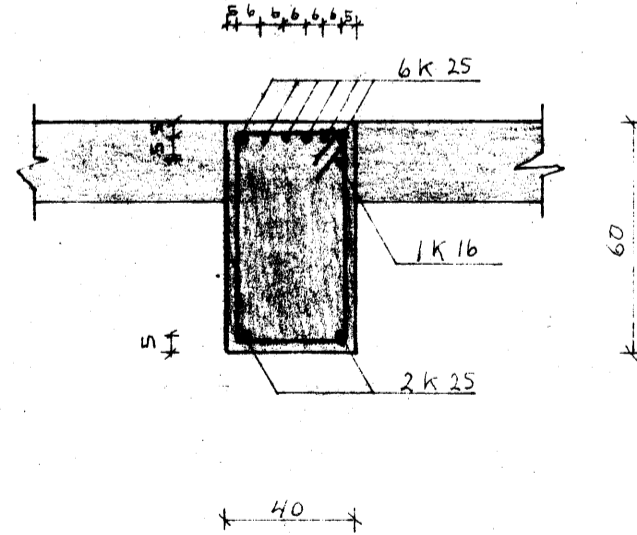

SNID A-A Mkv 1:20

SNID B-B Mkv 1:20

Steypa í bitum S-250

SIEHVATUR ARNARSSON		FTFI
Mkv 1:30, 1:20	BITI snú	A-B-C
Reiðendur Lýðandi		
Dagur 1982.04.10		
Blad 9 af 9		