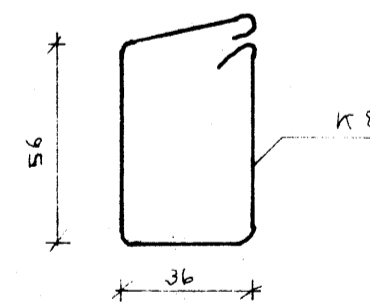

SNID A-A Mkv 1:20

SNID B-B Mkv 1:20

Steypa í bitum S-250

SIEHVATUR ARNARSSON		FTFI
Mkv 1:30, 1:20	BITI snú	A-B-C
Reiðendur Lýðandi		
Dagur 1982.04.10		
Blad 9 af 9		