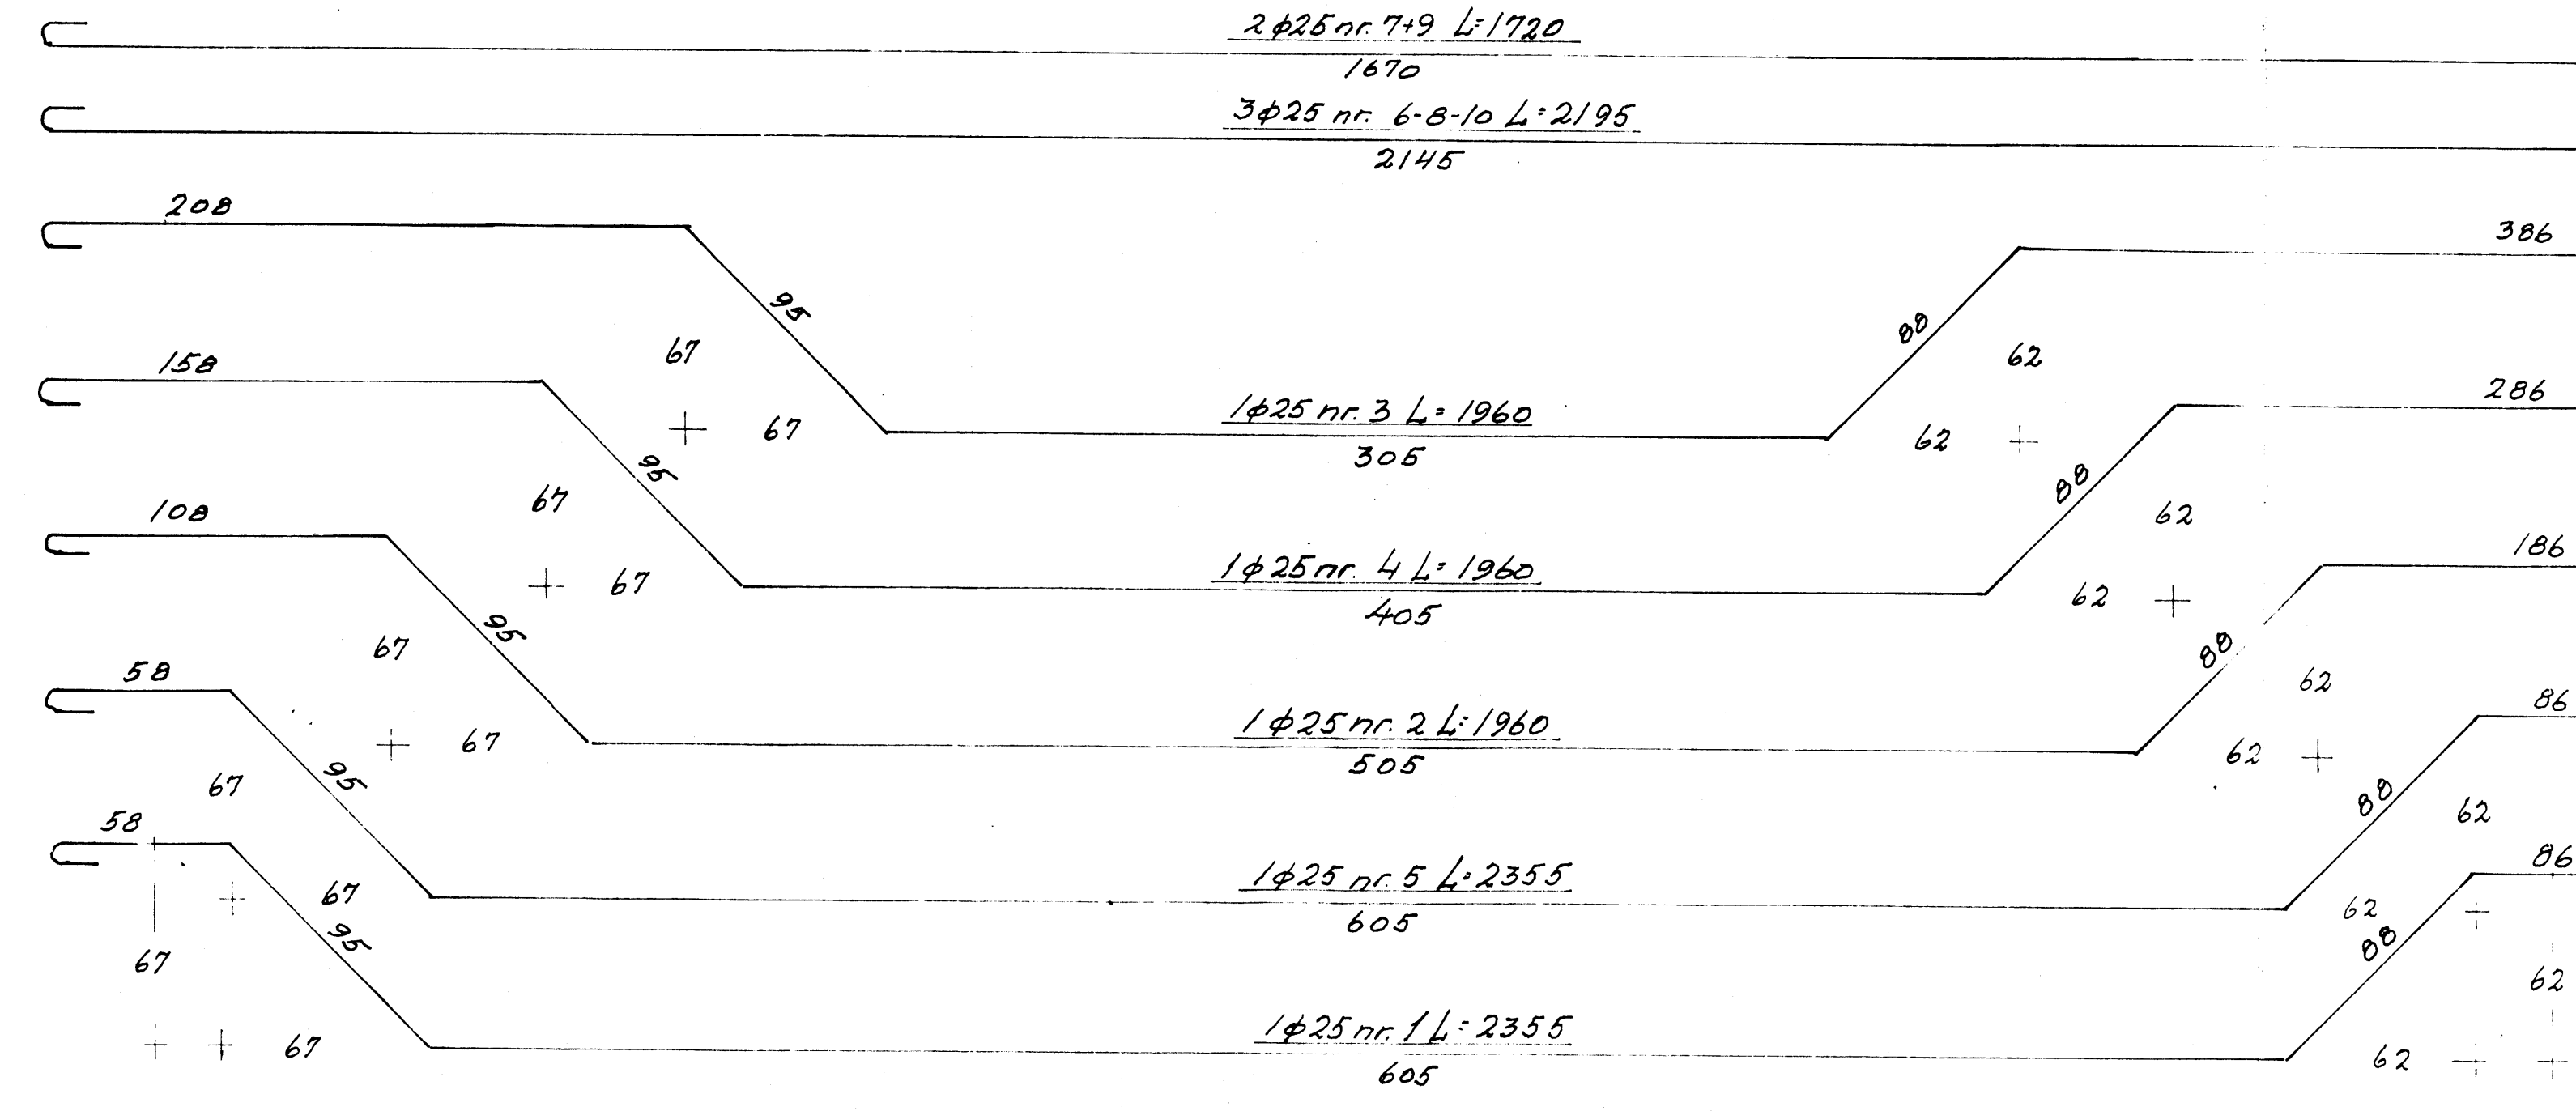

Biti B4 M:1:20  
Lykkjur 10 mm  $\phi$ .

Sneið a-a  
M:1:10

Sneið b-b  
M:1:10

Sigurður Ólafsson  
Havallagötu 29  
22-4-1965 Net H/F  
Vestmannaeyjum