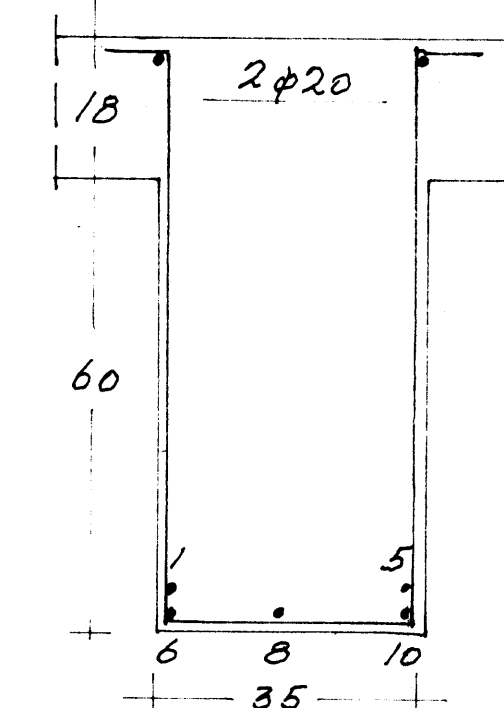

Biti B4 M:1:20  
Lykkjur 10 mm  $\phi$ .

Sneið a-a  
M:1:10

Sneið b-b  
M:1:10

Sigurður Ólafsson  
Havallagötu 29  
22-4-1965 Net H/F  
Vestmannaeyjum