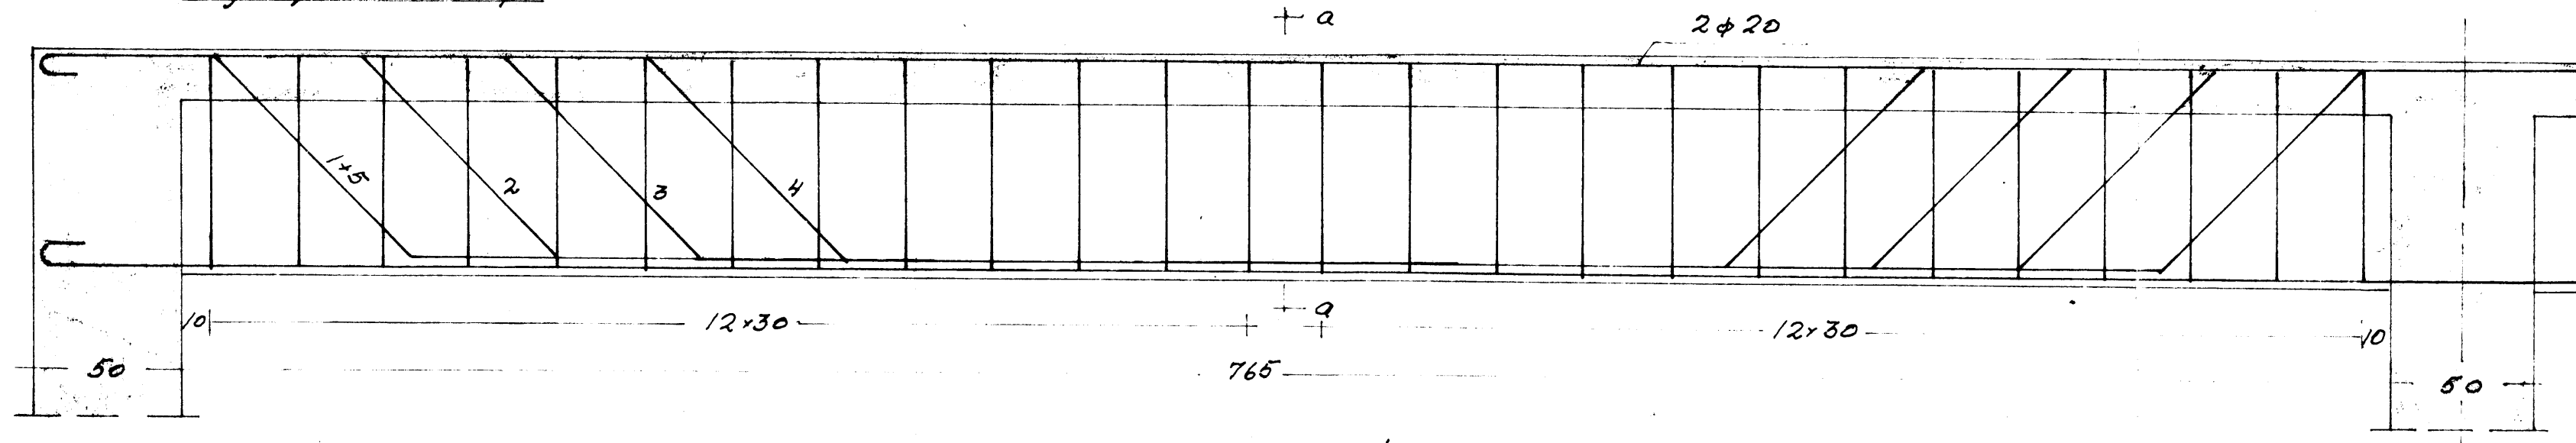

Biti B4 M:1:20  
Lykkjur 10 mm  $\phi$ .

Sneið a-a  
M:1:10

Sneið b-b  
M:1:10

Sigurður Ólafsson  
Havallagötu 29  
22-4-1965 Net H/F  
Vestmannaeyjum