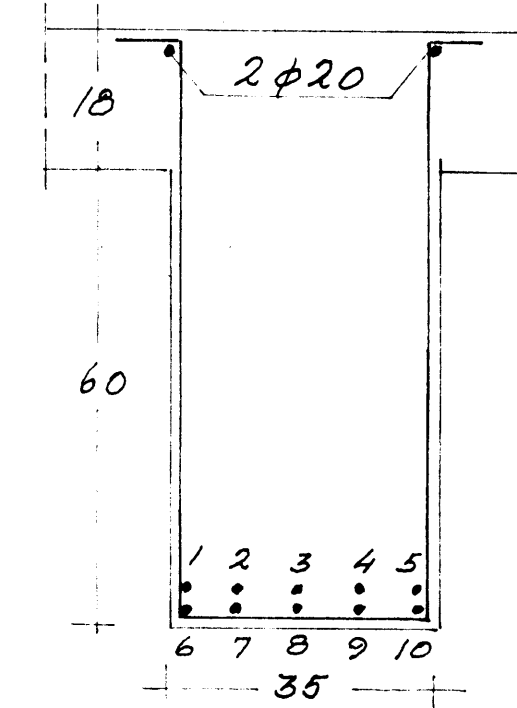

Biti B4 M:1:20  
Lykkjur 10 mm  $\phi$ .

Sneið a-a  
M:1:10

Sneið b-b  
M:1:10

Sigurður Ólafsson  
Havallagötu 29  
22-4-1965 Net H/F  
Vestmannaeyjum