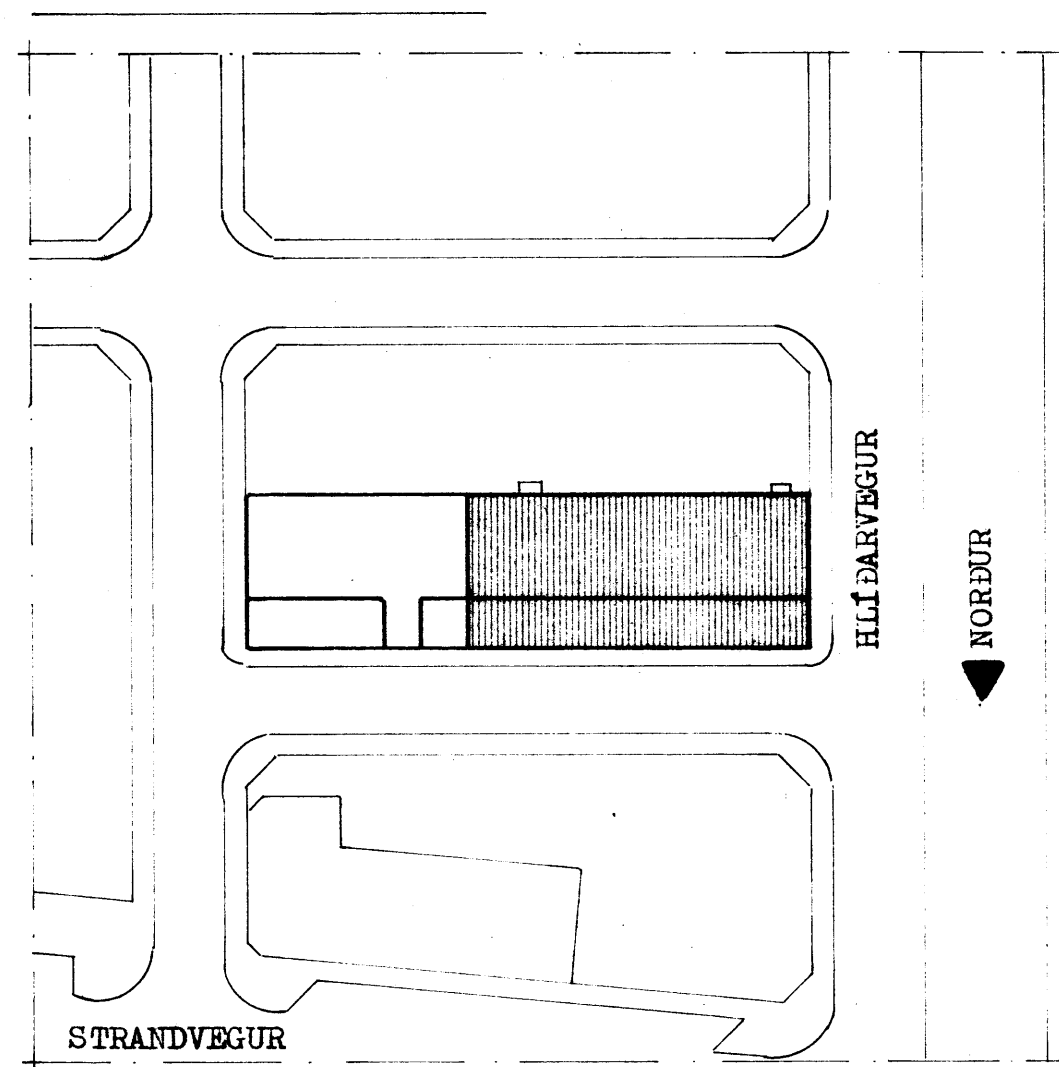

SAMRÁÐSFRÓÐINGANEFND

16-10-81

ÞANNAEYJUM
dallur Anbjörn

GLÆRT BARAPLAST

GLÆRT BARAPLAST

SNID 1:100

VESTURGAFL 1:100

EYJABERG h/f VESTMANNEYJUM	
Knútur Akselsson Tæknifræðingur Furulundur 5 Garðabæ S40536	VESTURHÓUS, SNID, GAFL OG AFSÓÐUMYND.
1980 SEP 81 1000	TEIKN. MF