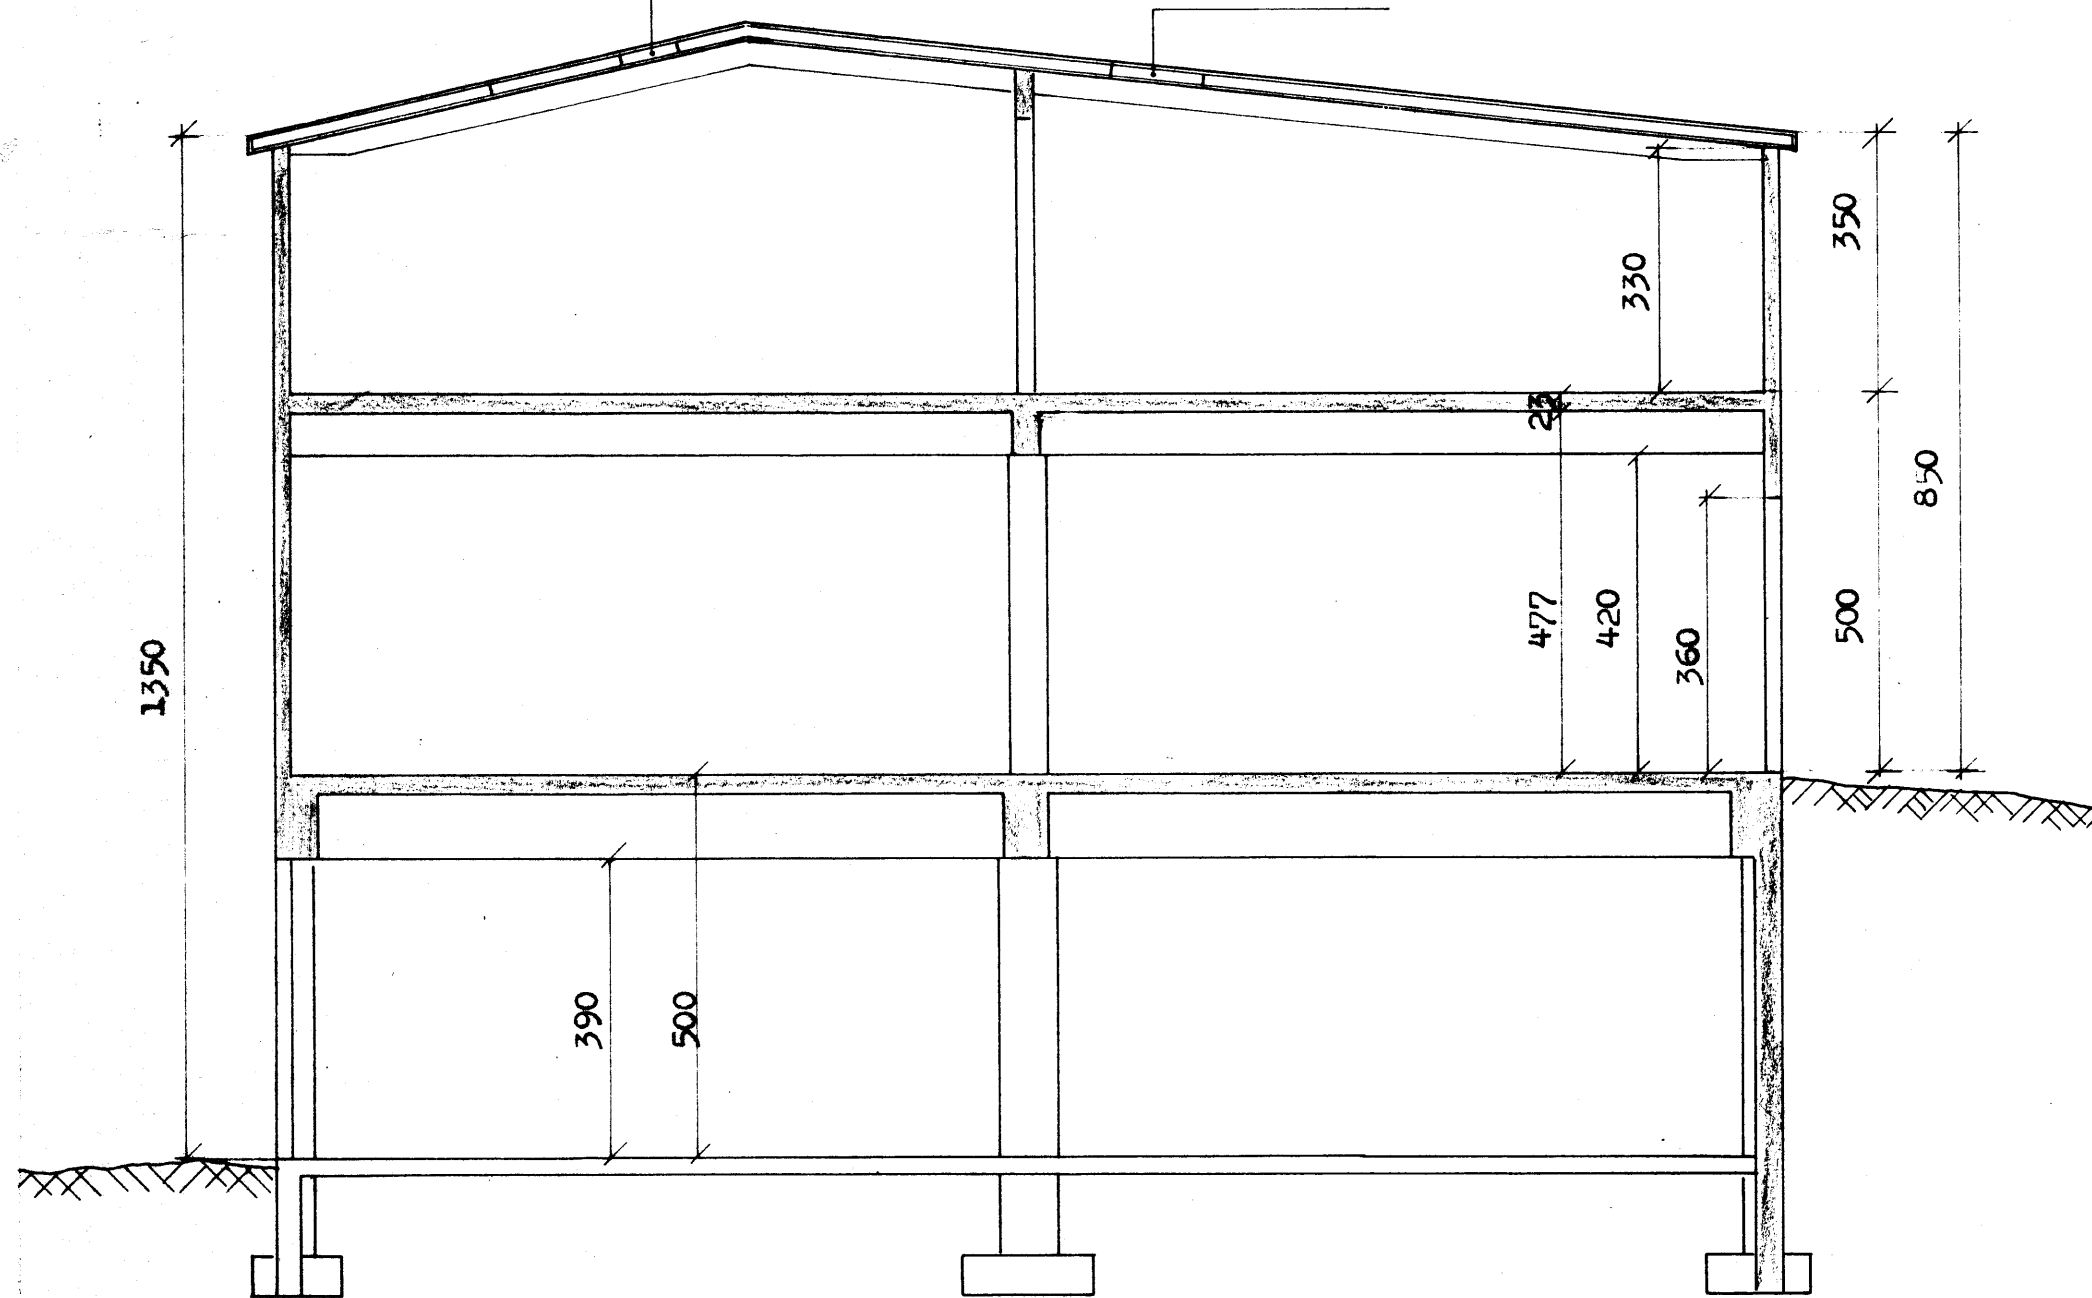

SAMRÁÐSFRÓÐINGANEFND

16-10-81

ÞANNAEYJUM
dallur Anbjörn

GLÆRT BARAPLAST

GLÆRT BARAPLAST

SNID 1:100

VESTURGAFL 1:100

EYJABERG h/f VESTMANNEYJUM	
Knútur Akselsson Tæknifræðingur Furulundur 5 Garðabæ S40536	VESTURHÓUS, SNID, GAFL OG AFSÓÐUMYND.
1980 SEP 81 1000	TEIKN. MF