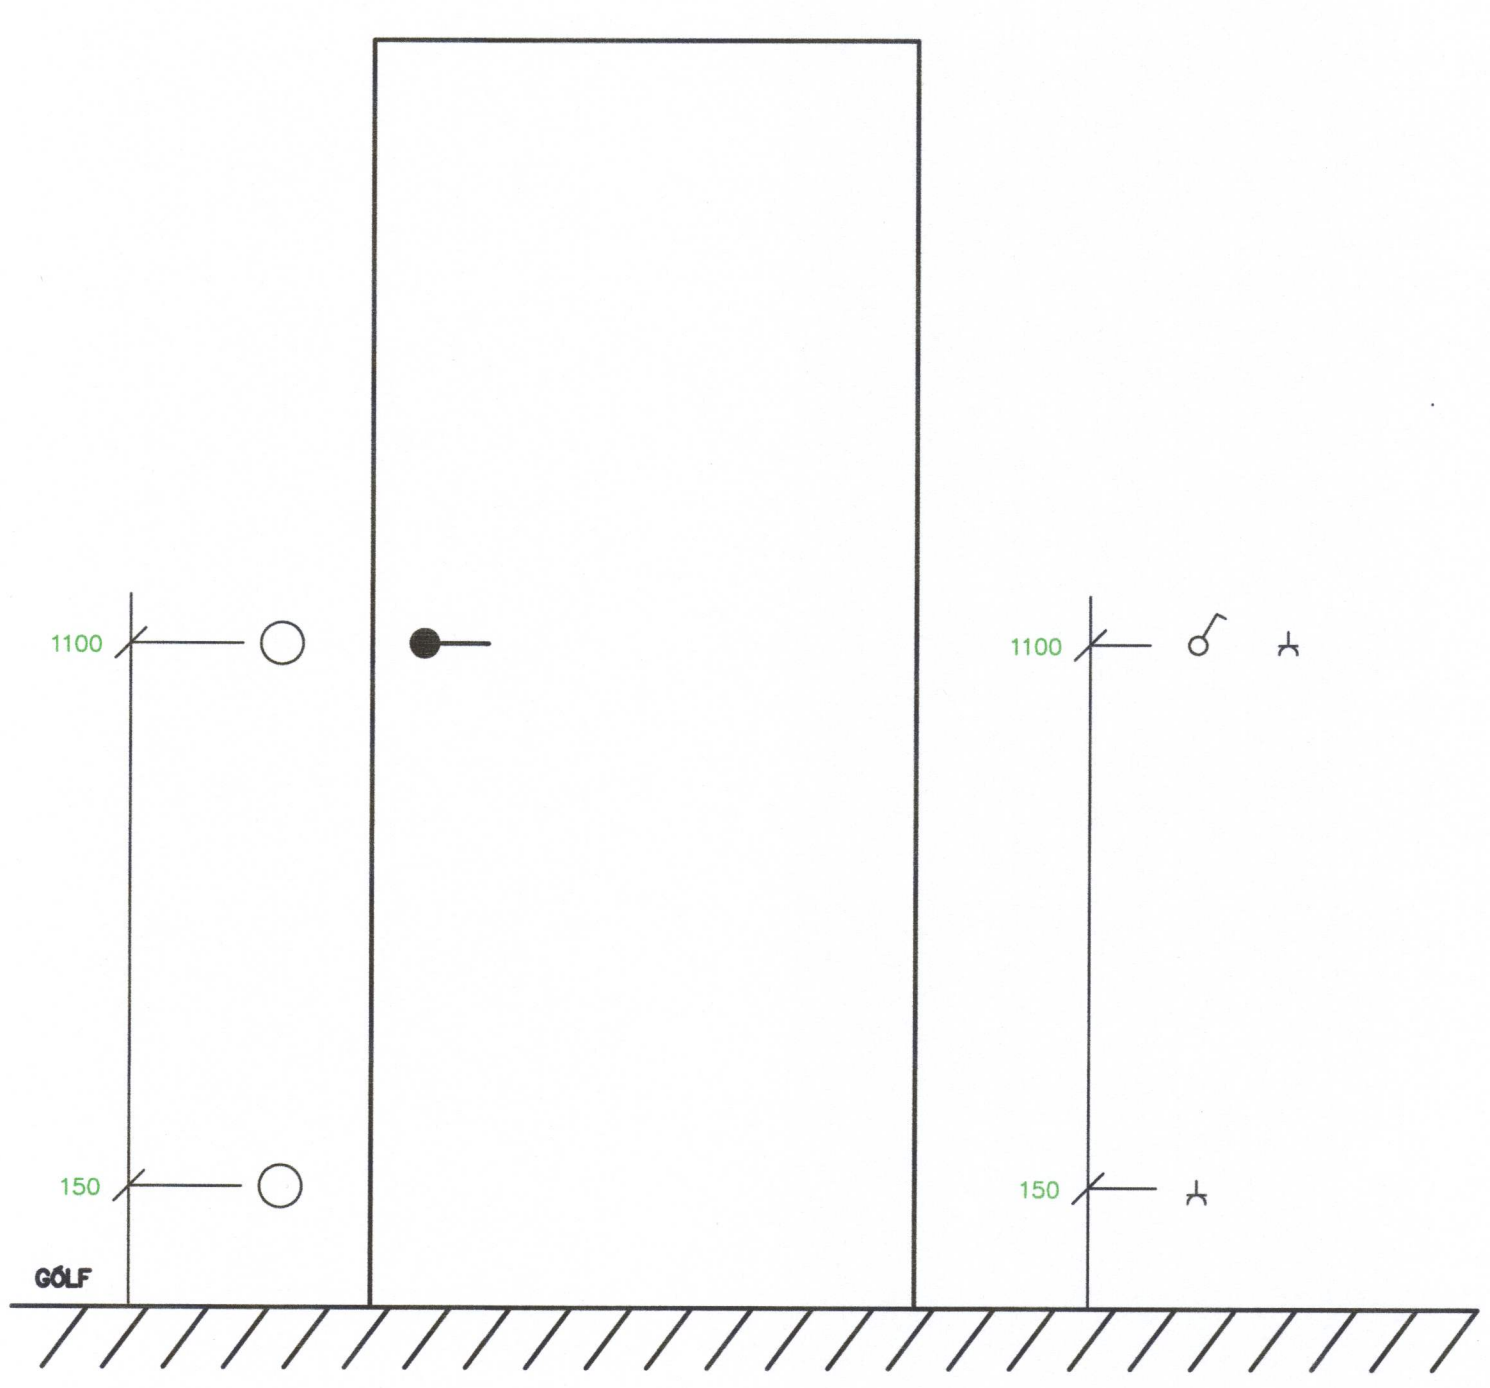

LAMPASKRÁ:

- | | | | |
|--|------------------------------|---|-----------------------------|
|  L-01 | UTANÁLIGGJANDI VIÐ LOFT 155W |  UL-01 | UTANÁLIGGJANDI VIÐ LOFT 25W |
|  L-02 | UTANÁLIGGJANDI VIÐ LOFT 50W |  UL-02 | UTANÁLIGGJANDI VIÐ LOFT 25W |
|  L-03 | UTANÁLIGGJANDI VIÐ LOFT 35W |  UL-03 | UTANÁLIGGJANDI VIÐ LOFT 22W |
|  L-04 | UTANÁLIGGJANDI VIÐ LOFT 45W |  UL-04 | UTANÁLIGGJANDI VIÐ LOFT 22W |
|  L-05 | UTANÁLIGGJANDI VIÐ LOFT 21W |  UL-05 | UTANÁLIGGJANDI VIÐ LOFT 15W |
|  L-06 | LED LJÓS PRÓFILL 20W/M |  UL-06 | LED LJÓS PRÓFILL 15W/M |
|  L-07 | LED LJÓS PRÓFILL 20W/M |  NL-1 | UTANÁLIGGJANDI VIÐ LOFT 5W |
| | |  NL-2 | UTANÁLIGGJANDI VIÐ LOFT 5W |
| | |  | NEYÐARLJÓS - ÚT 5W |
| | |  | NEYÐARLJÓS - ÚT 5W |
| | |  | NEYÐARLJÓS - ÚT 5W |

STEYPT PLATA

ALMENNT

- PIPUR SKULU LAGÐAR Í STEYPU VIÐ AÐALANDYRI, Í STIGAGANGI, SALERNI OG STJÓRNHERBERGI. ANNARS STAÐAR SKULU LAGNIR VERA SÝNILEGAR.
- ÞAR SEM PÍPUR ERU SÝNILEGAR SKAL NOTA ÁLPIPUR A.M.K. 20 mm Í ÞVERMÁL.
- ÚTILÝSING SKAL VERA Á SÓLURI, SJÁ EINNIG TEIKNINGU AF LÁGSPENNUDREIFISKÁP.
- TAUGAR SEM ERU VARDIR MEÐ 10A SJÁLFVARI SKULU VERA A.M.K. 1,5mm² EIR.
- TAUGAR SEM ERU VARDIR MEÐ 16A SJÁLFVARI SKULU VERA A.M.K. 2,5mm² EIR.
- ALLAR INNSTEYPTAR PÍPUR SKULU VERA A.M.K. 20mm Í ÞVERMÁL NEMA ANNAD SÉ TEKID FRAM.
- HÆÐ ROFA FRÁ ILÖGÐU GÖLFI SKAL VERA 1100mm NEMA ANNAD SÉ TEKID FRAM.
- ÖLL MÁL ERU GEFIN Í mm.
- HÆÐ TENGLA FRÁ ILÖGÐU GÖLFI SKAL VERA 1100mm NEMA ANNAD SÉ TEKID FRAM.
- HÆÐ FJARSKIPTATENGLA FRÁ ILÖGÐU GÖLFI SKAL VERA 1100mm NEMA ANNAD SÉ TEKID FRAM.
- HÆÐ ÚT LJÓSA SKAL VERA 2300mm NEMA ANNAD SÉ TEKID FRAM.
- MÁL ERU GEFIN Í MIÐJAR DÓSIR/BÓNAD FRÁ FULLFRÁGENGNU GÖLFI.
- ALLT RAFKERFAEFNI Í DÆLUSAL SKAL VERA VATNSVARID, A.M.K. IP44.

SKÝRINGAR FJARSKIPTAKERFIS:

-  TVÖFALDUR FJARSKIPTATENGILL RJ-45
PLÁSSPÖRF ER EIN EINFÖLD DÓS Í R/T-RENNU EDA ROFADÓS Í VEGG.
TVEIR 4 PARA UTP STRENGIR LEGGIST AÐ HVERJUM TVÖFÖLDUM TENGLI
HEITI VIÐ TÁKN VISAR TIL FJARSKIPTASKÁPS OG HEITI FJARSKIPTATENGILS