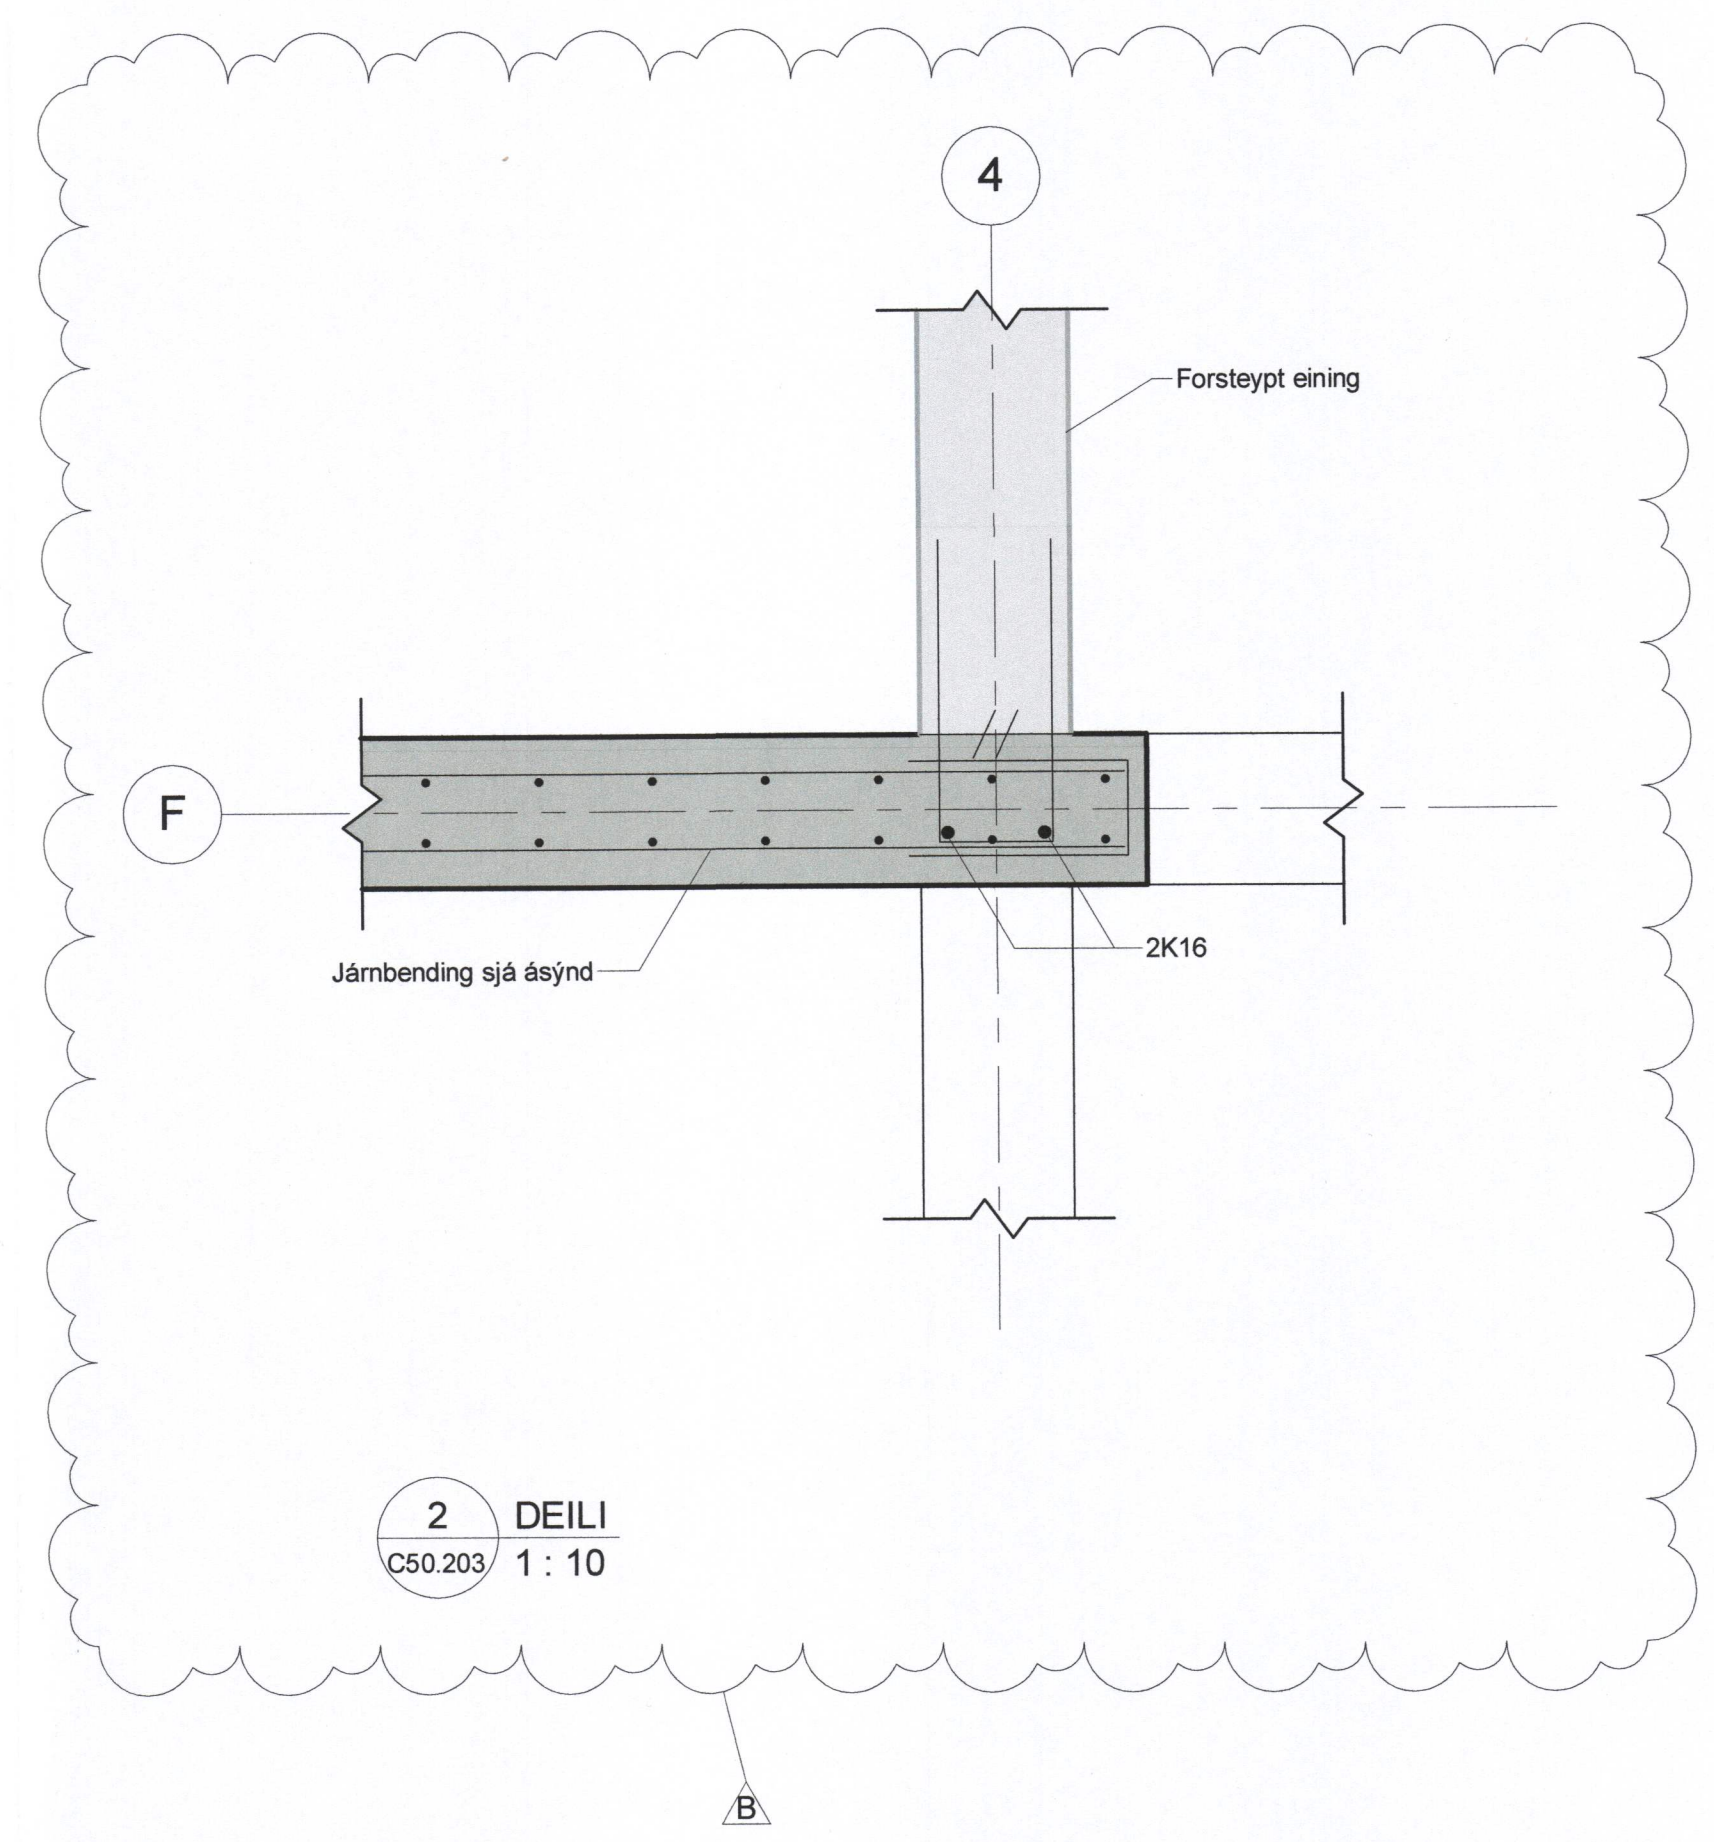

1 DEILI  
C50.203 1 : 10

2 DEILI  
C50.203 1 : 10

B	2017-09-28	DEILI BÆTT VIÐ	SJ
A	2017-09-06	VEGGJUM BREYTT Í EININGAR	SJ
ÚT.	DAGS.	BREYTING	SAMB.

**VERKÍS**  
081243-4849

HANNAÐ: Designer RYNI: Checker SAMB. Approver