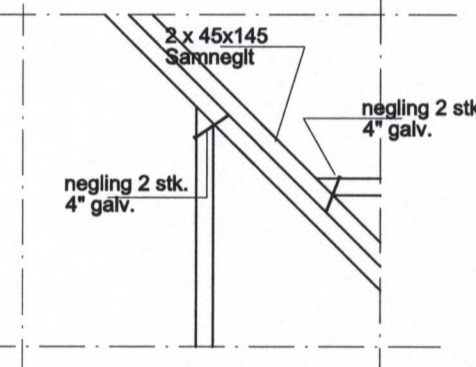

DEILI- B 1:20