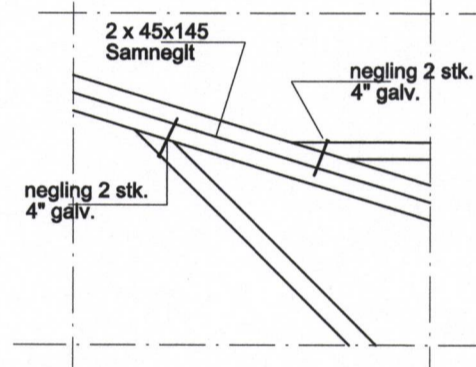

DEILI- A 1:20