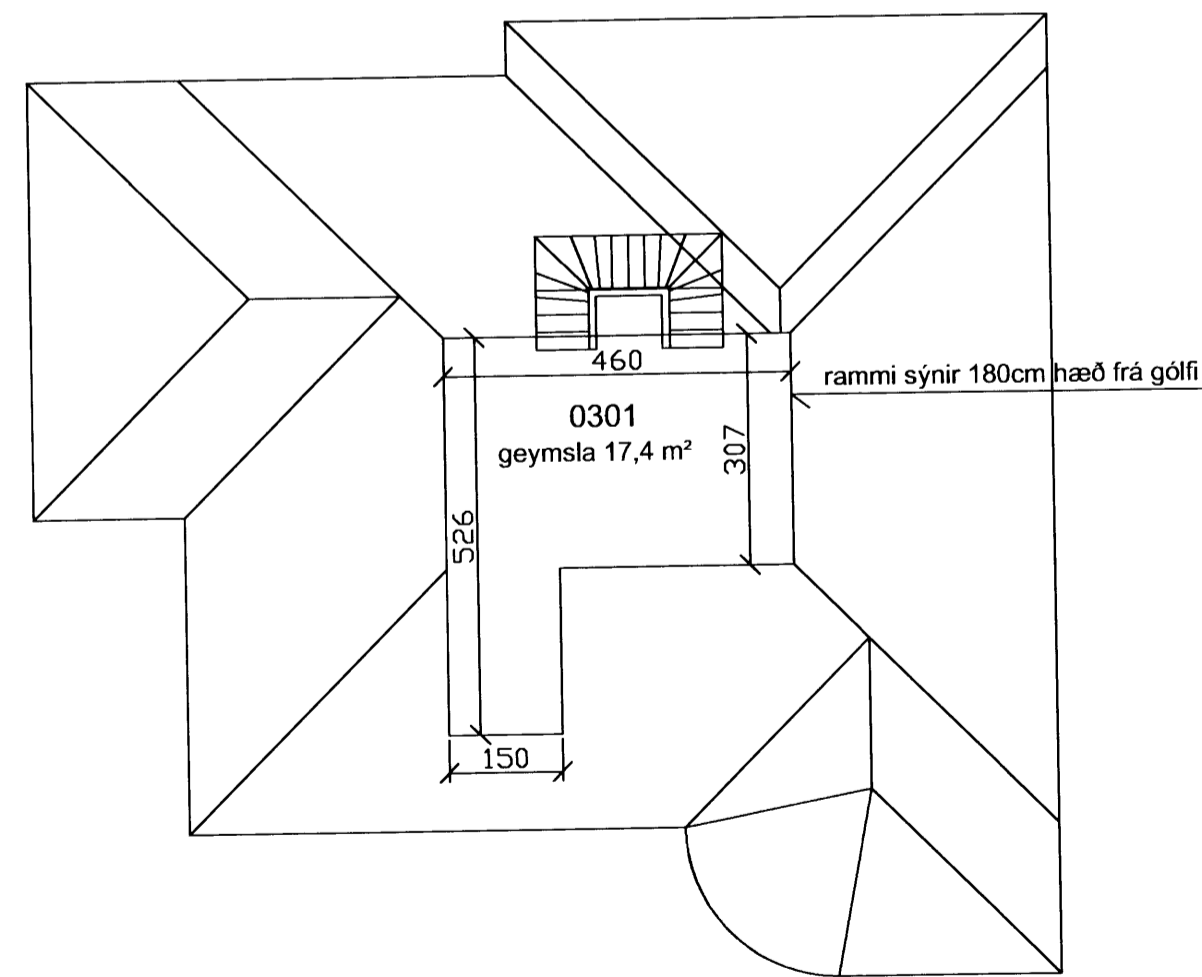

Grunnmynd 1 hæð mkv 1:100

Grunnmynd 2 hæð mkv 1:100

Grunnmynd kjallara mkv 1:100

Grunnmynd rishæðar mkv 1:100

Sigurður S. Þor

Verkefni:	Hilmisgata 13	
Dags:	03 apr 2010	Mkv: 1:100
Teikn nr:	100401	
Samþykkt:	<i>Agiust Þorgras Sæsson</i>	