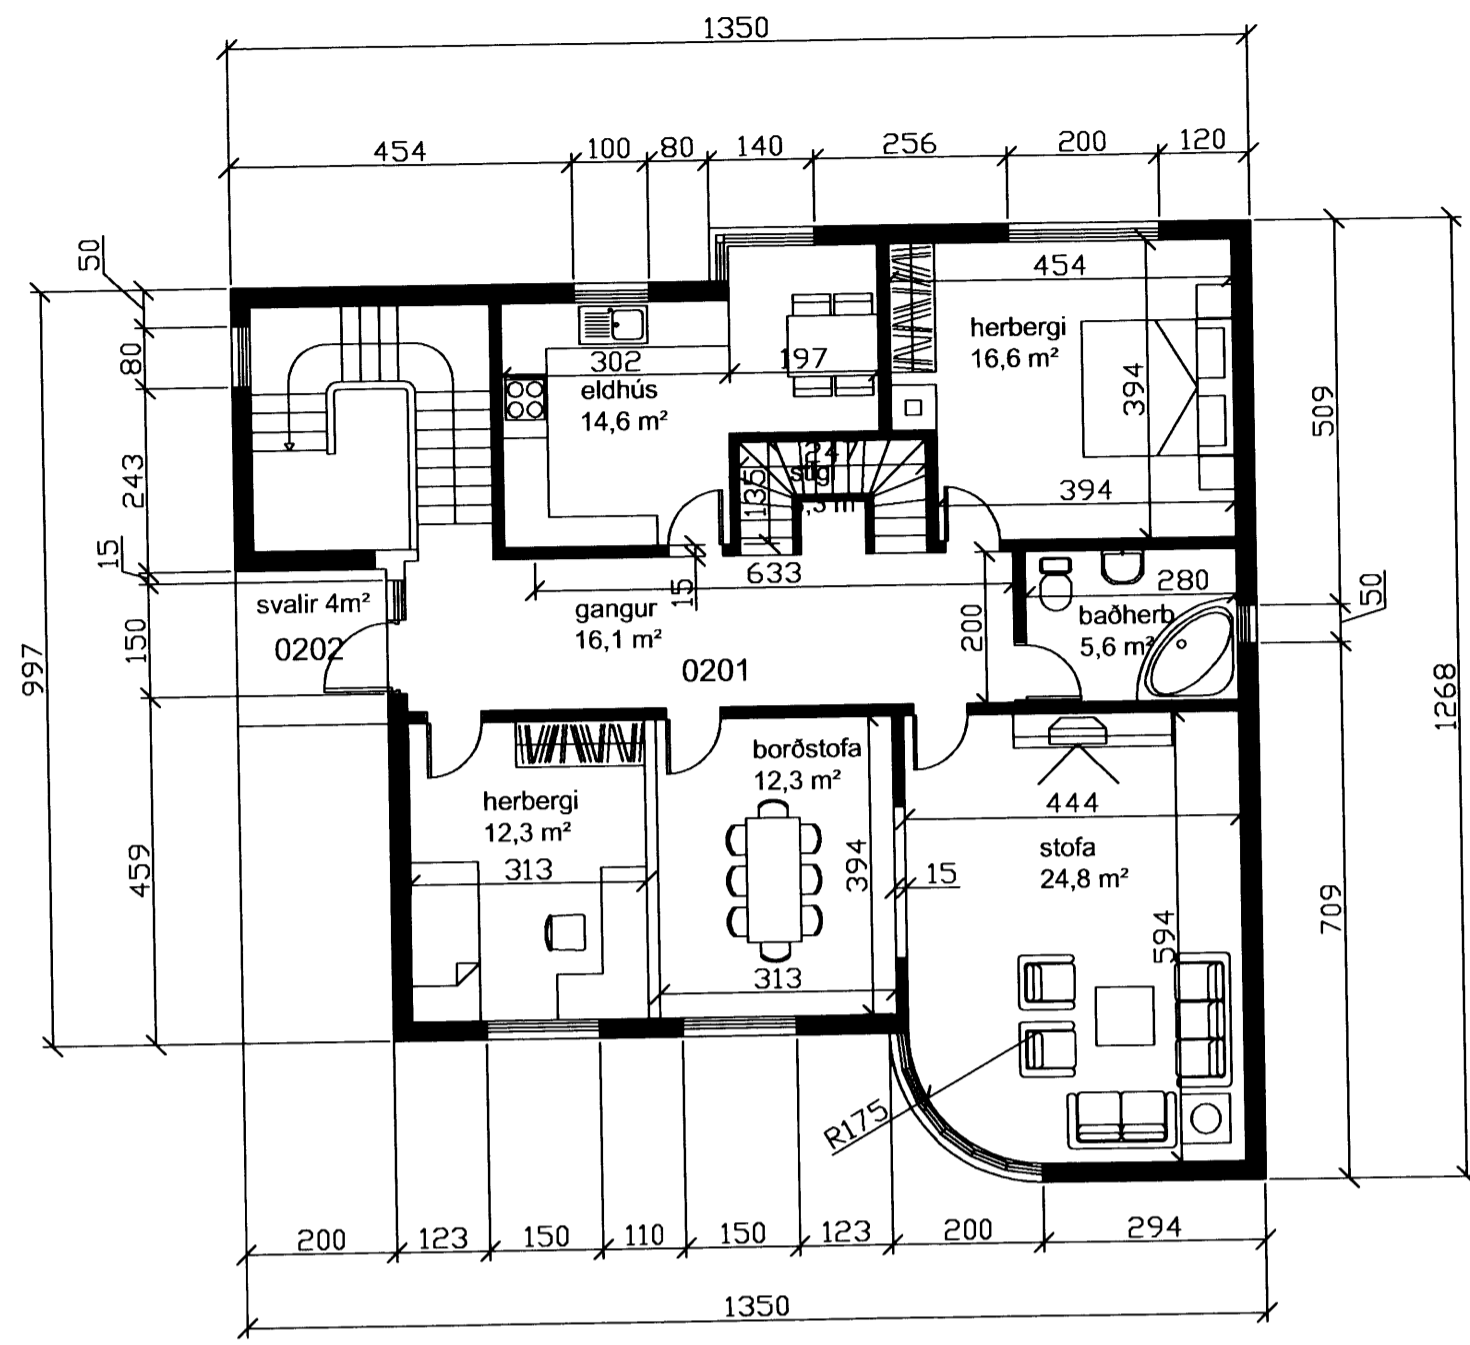

Grunnmynd 1 hæð mkv 1:100

Grunnmynd 2 hæð mkv 1:100

Grunnmynd kjallara mkv 1:100

Grunnmynd rishæðar mkv 1:100

Sigurður S. Þor

Verkefni:	Hilmisgata 13	
Dags:	03 apr 2010	Mkv: 1:100
Teikn nr:	100401	
Samþykkt:	<i>Agiust Þorgras Sæsson</i>	