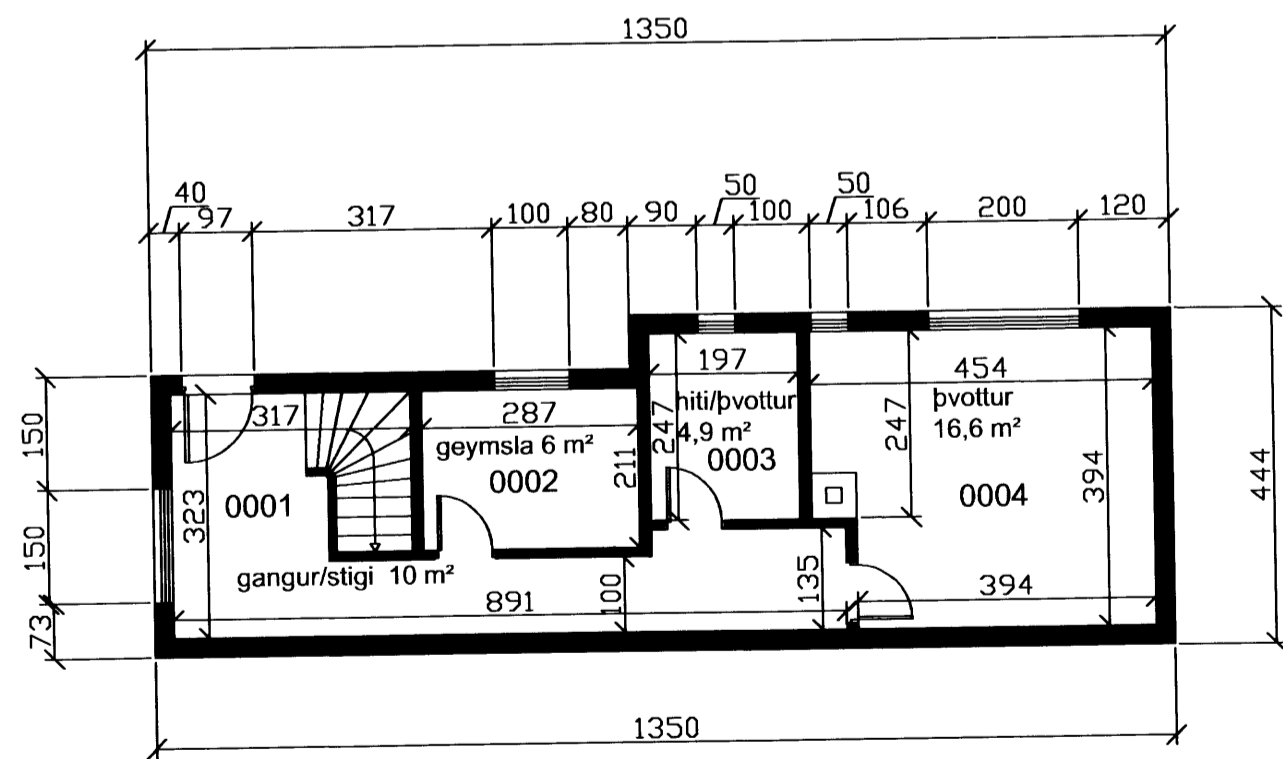

Grunnmynd 1 hæð mkv 1:100

Grunnmynd 2 hæð mkv 1:100

Grunnmynd kjallara mkv 1:100

Grunnmynd rishæðar mkv 1:100

Sigurður S. Þor

Verkefni:	Hilmisgata 13	
Dags:	03 apr 2010	Mkv: 1:100
Teikn nr:	100401	
Samþykkt:	<i>Agiust Þorgras Sæsson</i>	