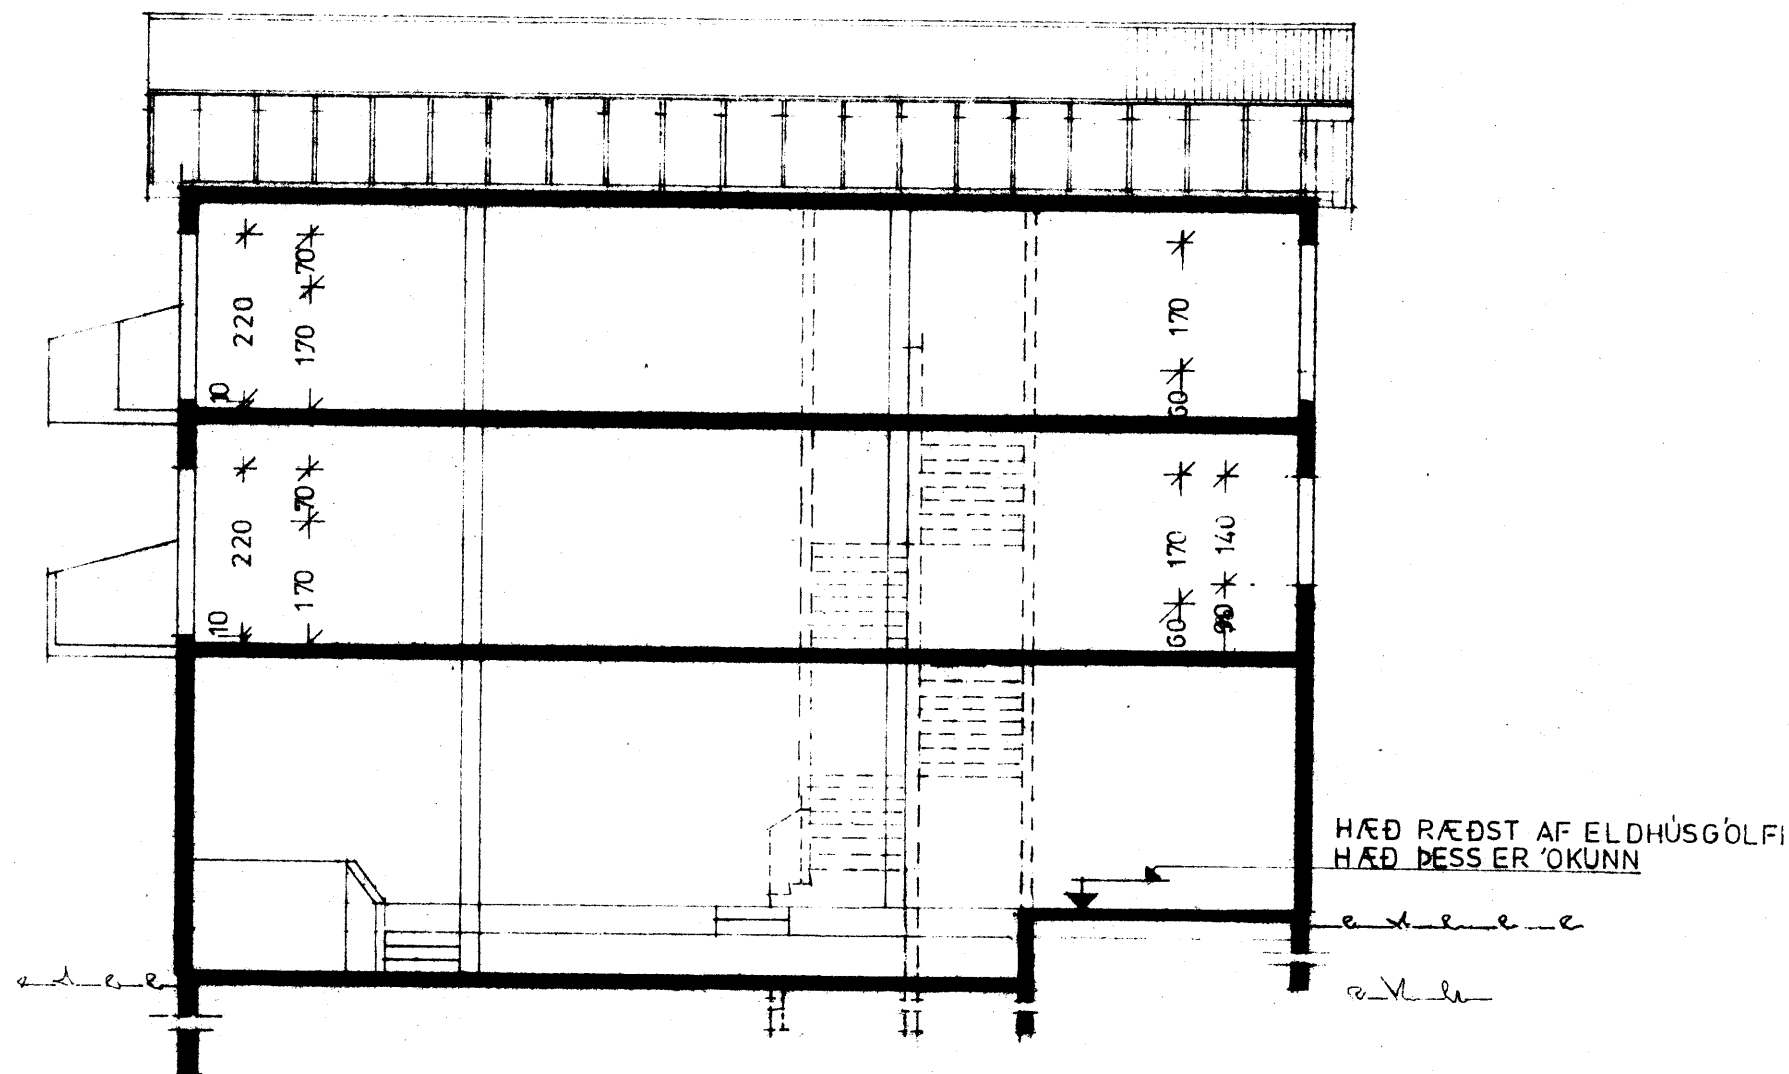

SNID A-A

SNID B-B

AFSTÖÐUMYND 1:500

KVARÐI Teiknistofa Skúlatúni 6, 3.h. Reykjavík Símar (91) 25491 og (91) 14185

VERKEFNI GESTGJAFINN VESTMANNAEYJUM	KVARÐI	1:100	1:500	VERK NR. 8110
	DAGS.	APR 81		TÝPA NR.
HEITI AFSTÖÐUMYND SNID	TEIKN.	GG		TEIKN.NR.
	REIKN.			