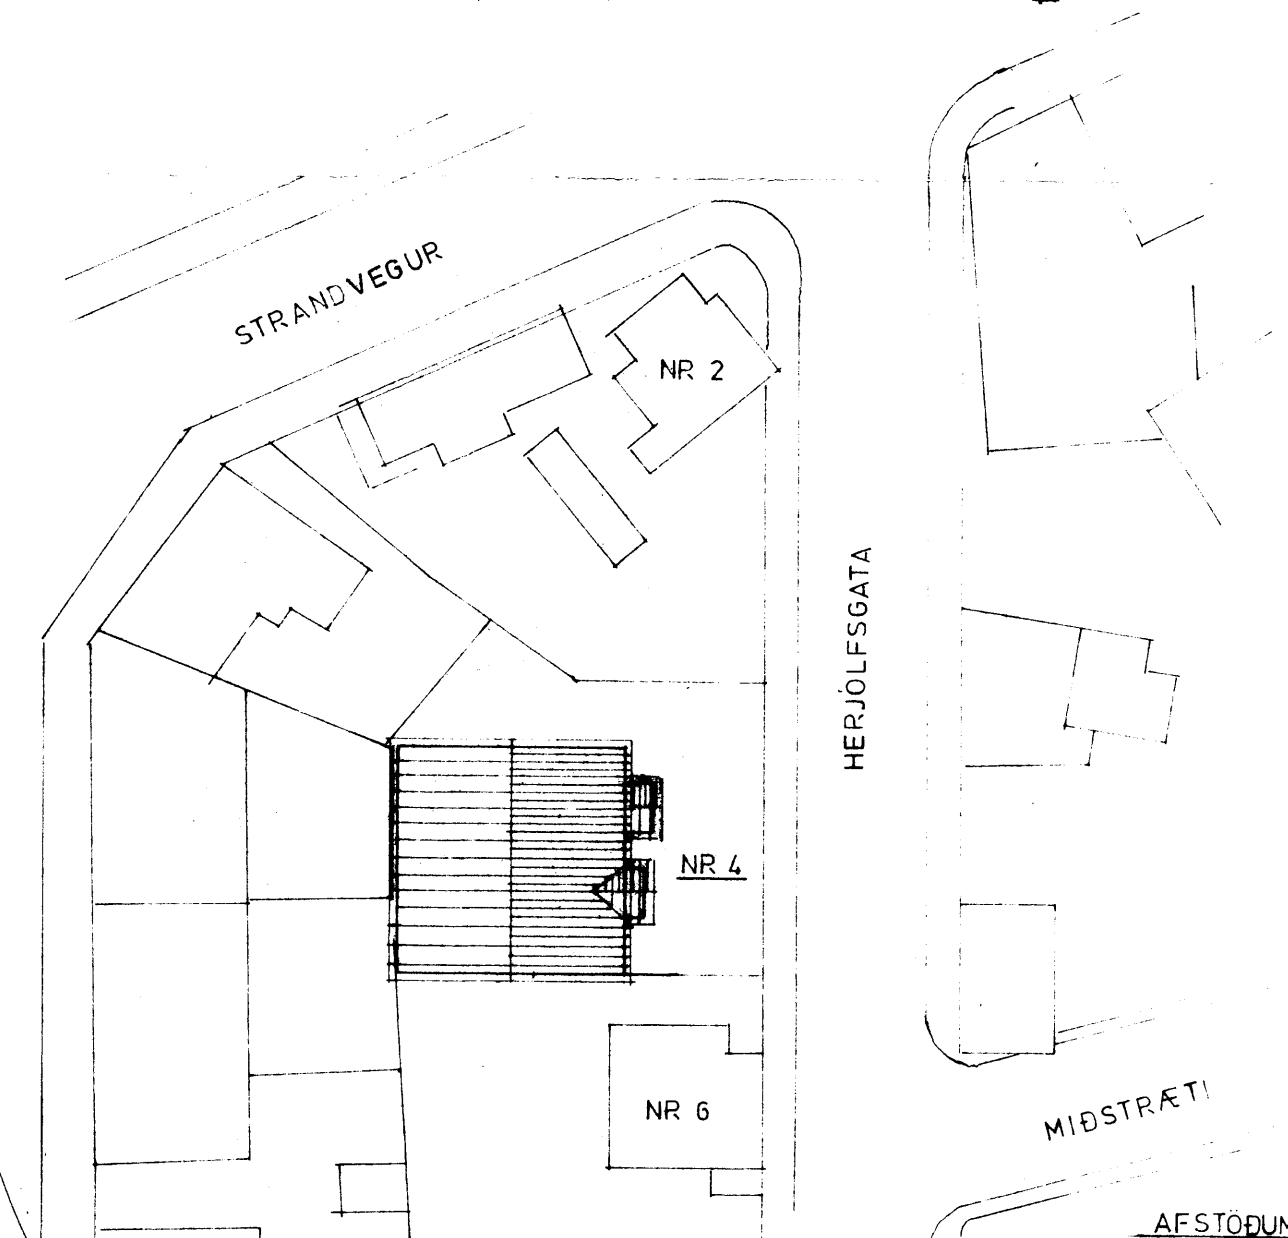

SNID A-A

SNID B-B

AFSTÖÐUMYND 1:500

KVARÐI Teiknistofa Skúlatúni 6, 3.h. Reykjavík Símar (91) 25491 og (91) 14185

VERKEFNI GESTGJAFINN VESTMANNAEYJUM	KVARÐI	1:100	1:500	VERK NR. 8110
	DAGS.	APR 81		TÝPA NR.
HEITI AFSTÖÐUMYND SNID	TEIKN.	GG		TEIKN.NR.
	REIKN.			