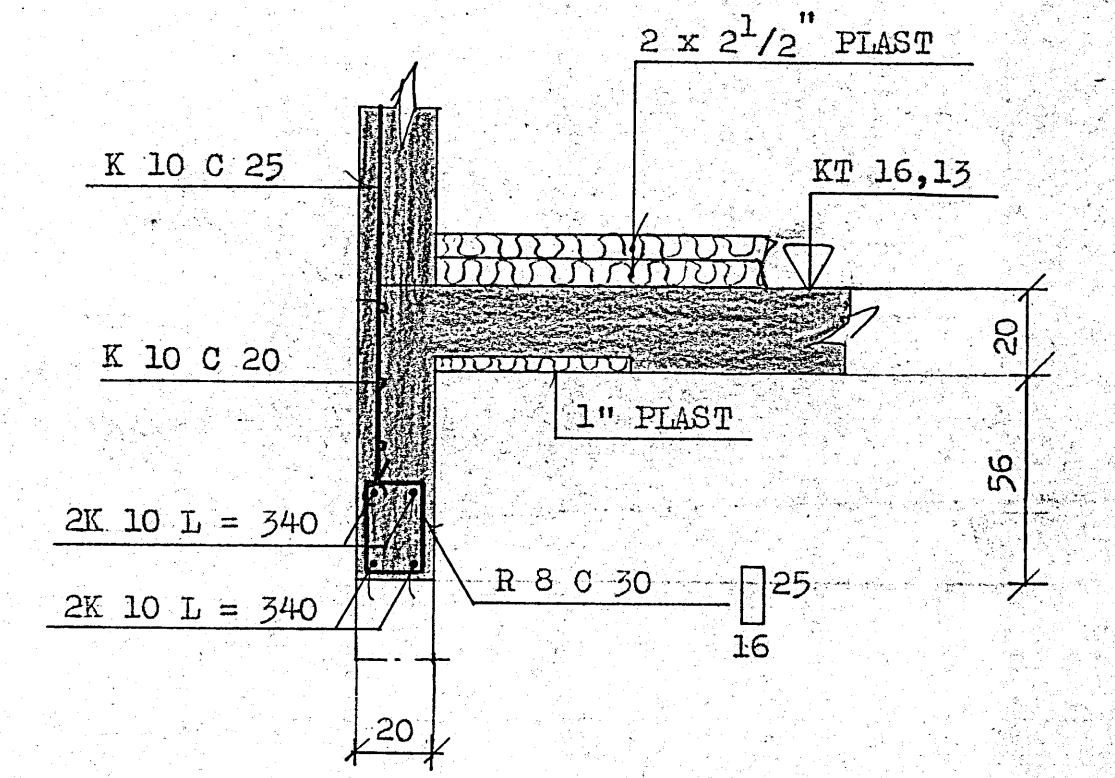

JÁRN Í VEGGJUM LÓDRÉTT K 10 C 25.
LÁRÉTT K 10 C 20. (SJA TEIKN.NR: 1,05).

JÁRN Í VEGGJUM LÓDRÉTT K 10 C 25
LÁRÉTT K 10 C 20. ERU Í YTRI BRÚN VEGGJA.

SNID E - E. 1:20.

SNID A - A. 1:20.

SNID B - B. 1:20.

SNID C - C. 1:20.

SNID D - D. 1:20.

VERKEFNI	MÁL 1:50. 1:20.	DAGS. SEPT'82
HERJÓLFSGATA 4	TEIKN. GP / EP	BR.
JÁRNÞENDING Í PLÖTU YFIR III. HÆÐ. VEGI & SÓLUR III. HÆÐAR, SNID.	REIKN.	VERK NR. 283
BAMB. <i>alp</i>		TEIKN NR.