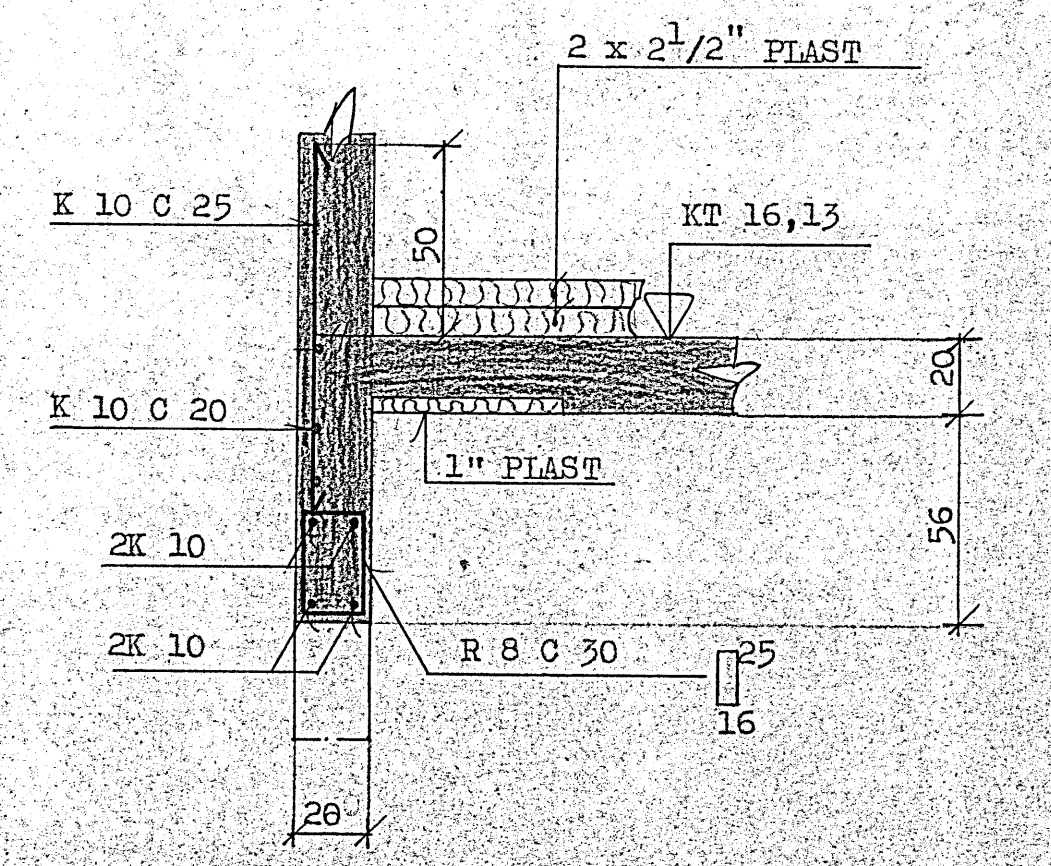

JÁRN Í VEGGJUM LÓDRÉTT K 10 C 25.
LÁRÉTT K 10 C 20. (SJA TEIKN.NR: 1,05).

JÁRN Í VEGGJUM LÓDRÉTT K 10 C 25
LÁRÉTT K 10 C 20. ERU Í YTRI BRÚN VEGGJA.

SNID E - E. 1:20.

SNID A - A. 1:20.

SNID B - B. 1:20.

SNID C - C. 1:20.

SNID D - D. 1:20.

VERKEFNI	MÁL 1:50. 1:20.	DAGS. SEPT'82
HERJÓLFSGATA 4	TEIKN. GP / EP	BR.
JÁRNÞENDING Í PLÖTU YFIR III. HÆÐ. VEGI & SÓLUR III. HÆÐAR, SNID.	REIKN.	VERK NR. 283
BAMB. <i>alp</i>		TEIKN NR.