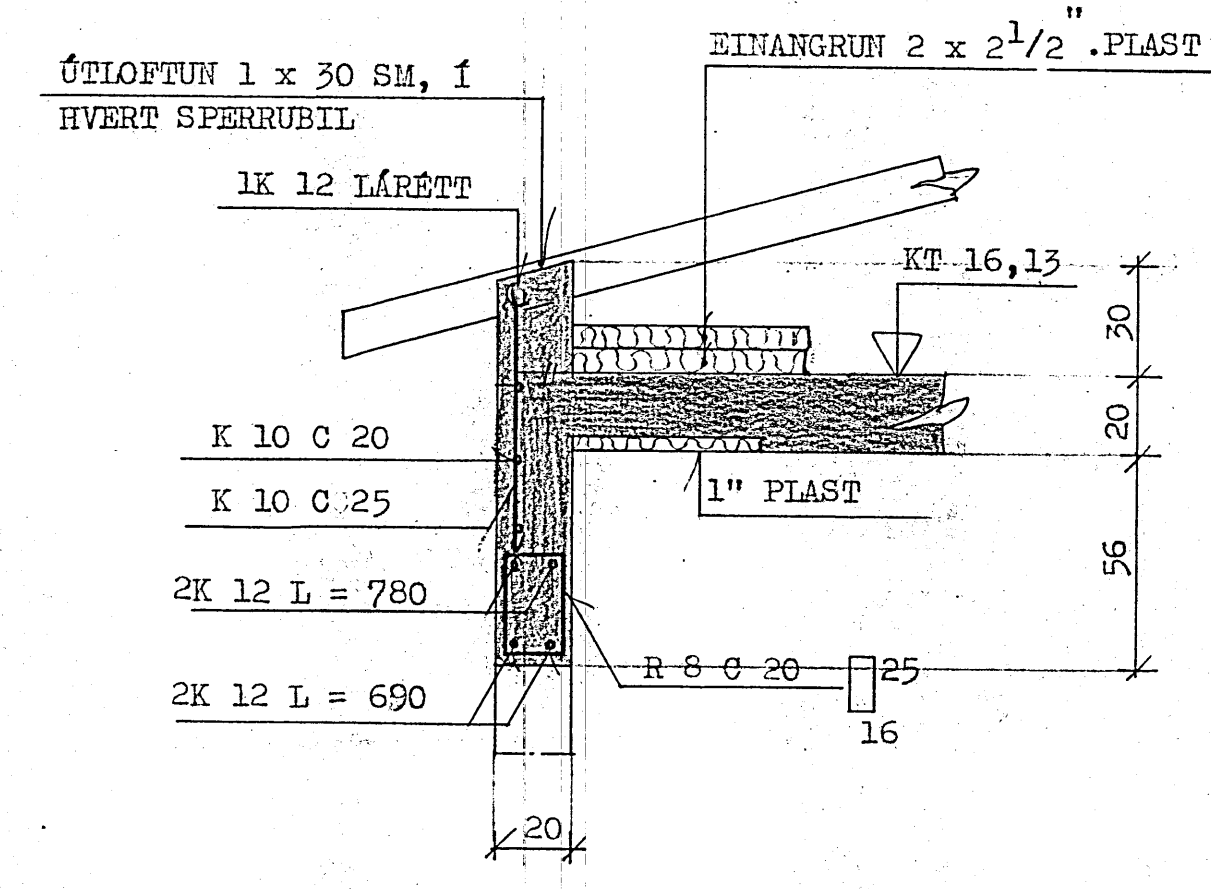

JÁRN Í VEGGJUM LÓDRÉTT K 10 C 25.
LÁRÉTT K 10 C 20. (SJA TEIKN.NR: 1,05).

JÁRN Í VEGGJUM LÓDRÉTT K 10 C 25
LÁRÉTT K 10 C 20. ERU Í YTRI BRÚN VEGGJA.

SNID E - E. 1:20.

SNID A - A. 1:20.

SNID B - B. 1:20.

SNID C - C. 1:20.

SNID D - D. 1:20.

VERKEFNI	MÁL 1:50. 1:20.	DAGS. SEPT'82
HERJÓLFSGATA 4	TEIKN. GP / EP	BR.
JÁRNÞENDING Í PLÖTU YFIR III. HÆÐ. VEGI & SÓLUR III. HÆÐAR, SNID.	REIKN.	VERK NR. 283
BAMB. <i>alp</i>		TEIKN NR.