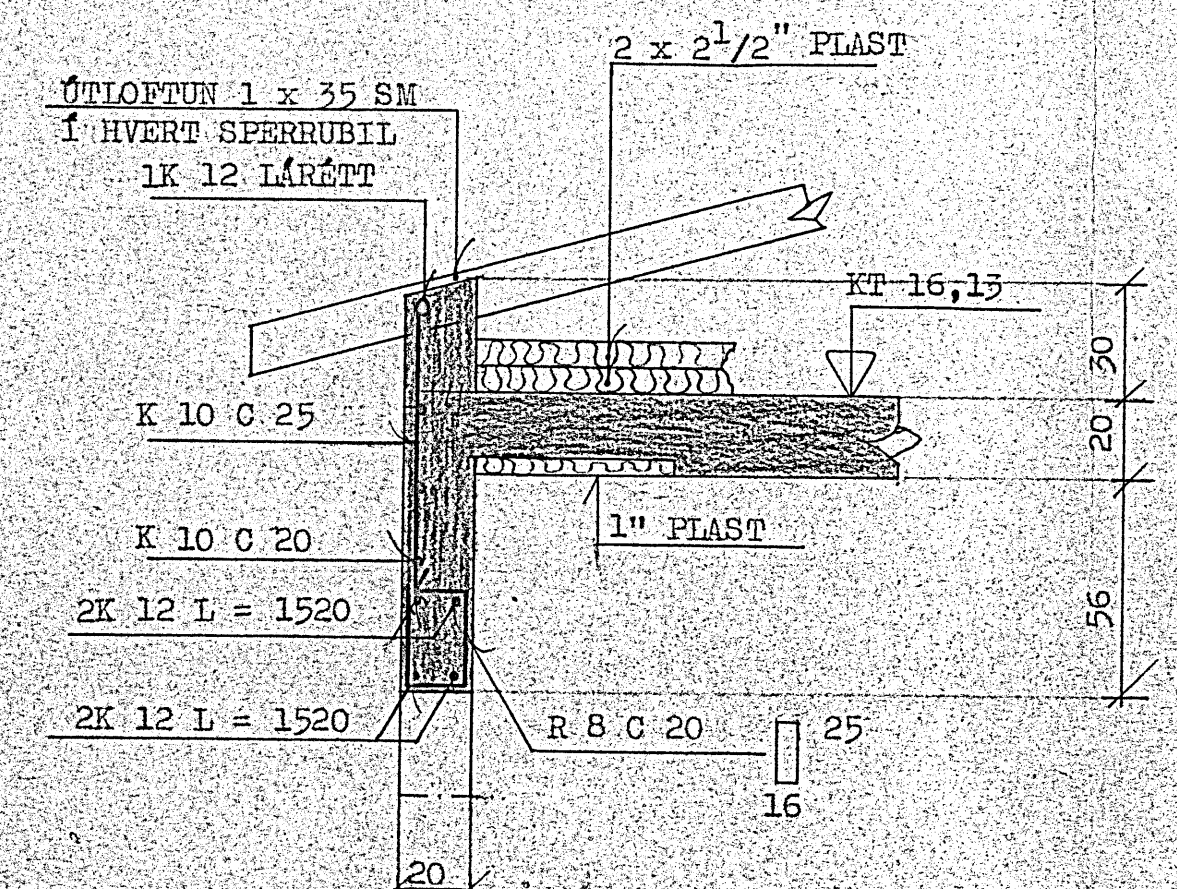

JÁRN Í VEGGJUM LÓDRÉTT K 10 C 25.
LÁRÉTT K 10 C 20. (SJA TEIKN.NR: 1,05).

JÁRN Í VEGGJUM LÓDRÉTT K 10 C 25
LÁRÉTT K 10 C 20. ERU Í YTRI BRÚN VEGGJA.

SNID E - E. 1:20.

SNID A - A. 1:20.

SNID B - B. 1:20.

SNID C - C. 1:20.

SNID D - D. 1:20.

VERKEFNI	MÁL 1:50. 1:20.	DAGS. SEPT'82
HERJÓLFSGATA 4	TEIKN. GP / EP	BR.
JÁRNÞENDING Í PLÖTU YFIR III. HÆÐ. VEGI & SÓLUR III. HÆÐAR, SNID.	REIKN.	VERK NR. 283
BAMB. <i>alp</i>		TEIKN NR.