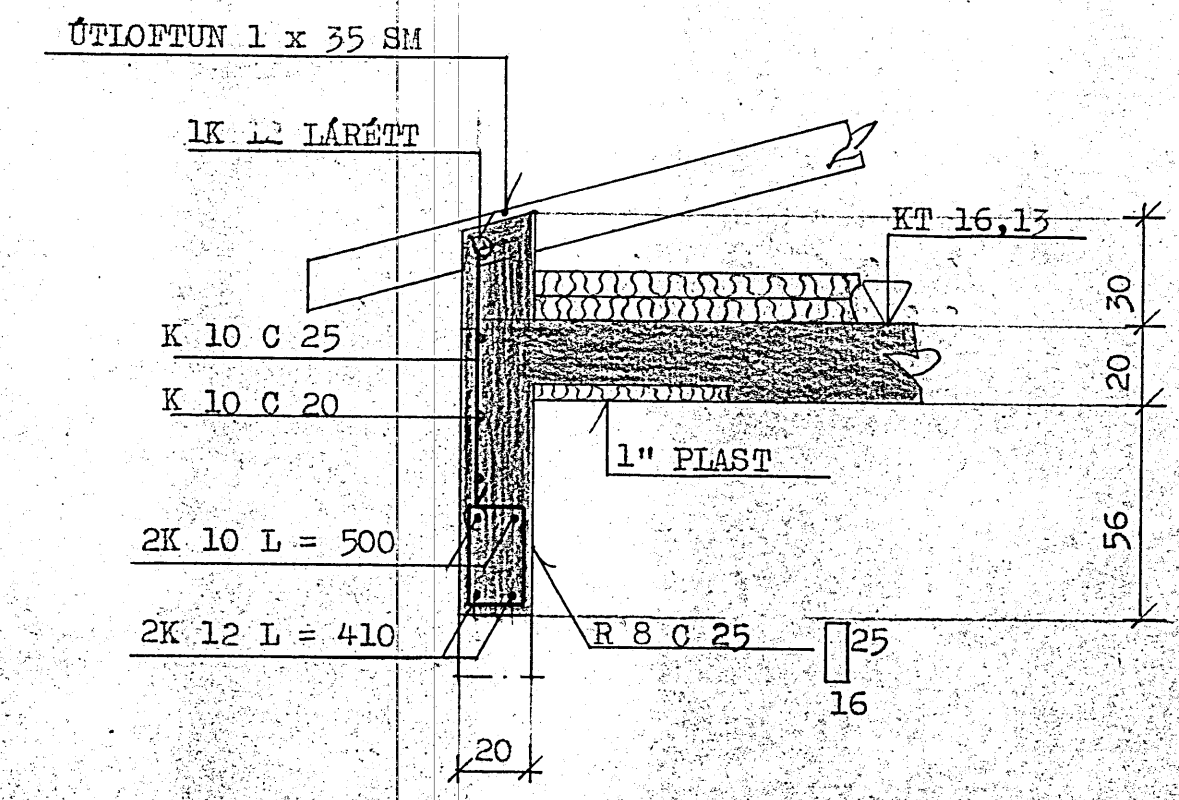

JÁRN Í VEGGJUM LÓDRÉTT K 10 C 25.
LÁRÉTT K 10 C 20. (SJA TEIKN.NR: 1,05).

JÁRN Í VEGGJUM LÓDRÉTT K 10 C 25
LÁRÉTT K 10 C 20. ERU Í YTRI BRÚN VEGGJA.

SNID E - E. 1:20.

SNID A - A. 1:20.

SNID B - B. 1:20.

SNID C - C. 1:20.