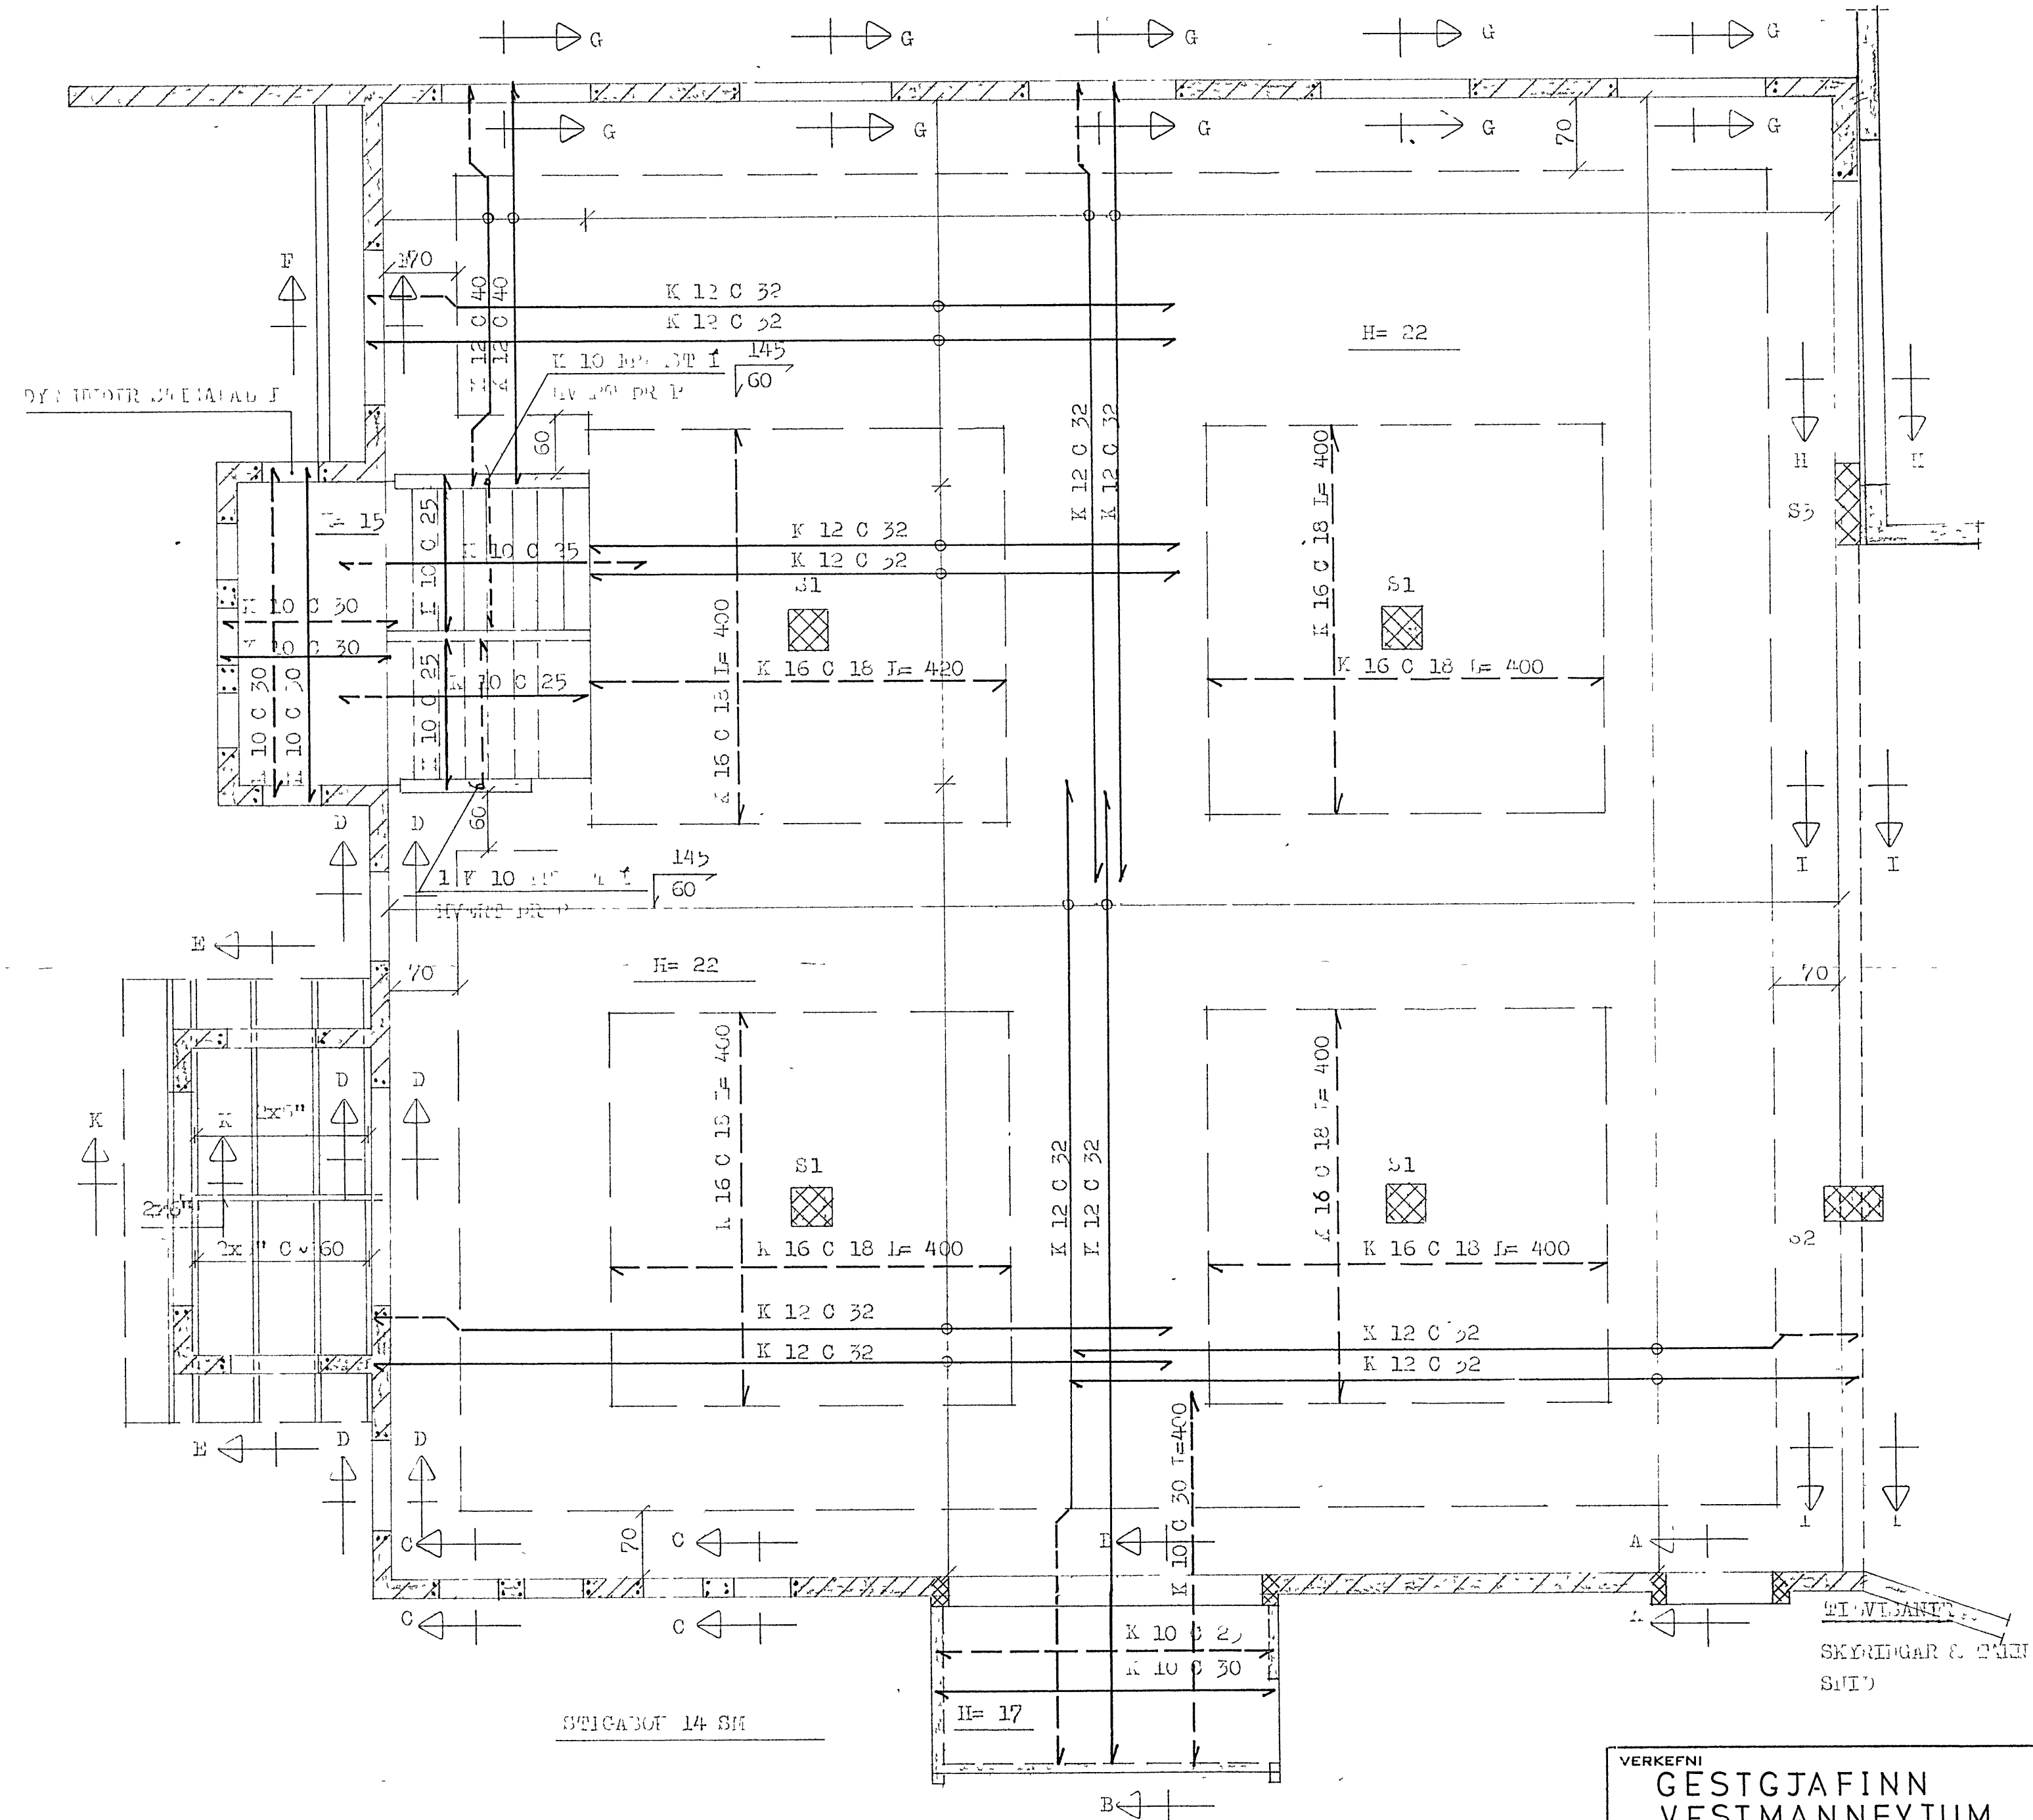

SAMPYKKT I BYGGINGANERND
 5.6.81
 BYGGINGAFLUTRUINN I VESTMANNAYJUM
Jallos Koberger

SJA VEKIN. 1.01
 " 1.06

VERKEFNI GESTGJAFINN VESTMANNEYJUM JAFNAN I 1. H. 1. VFI 1. H. 1.	MÁL	1:0	DAGS	MAT 01
	TEIKN	C. L. / T. M.	BR	
	REIKN		VERK NR.	233
	SAMP	<i>g/p</i>	TEIKN NR.	105
GUDNI ÞÓRÐARSON		SKÚLATÚNI 6, 3 hæð		SÍMI 14185