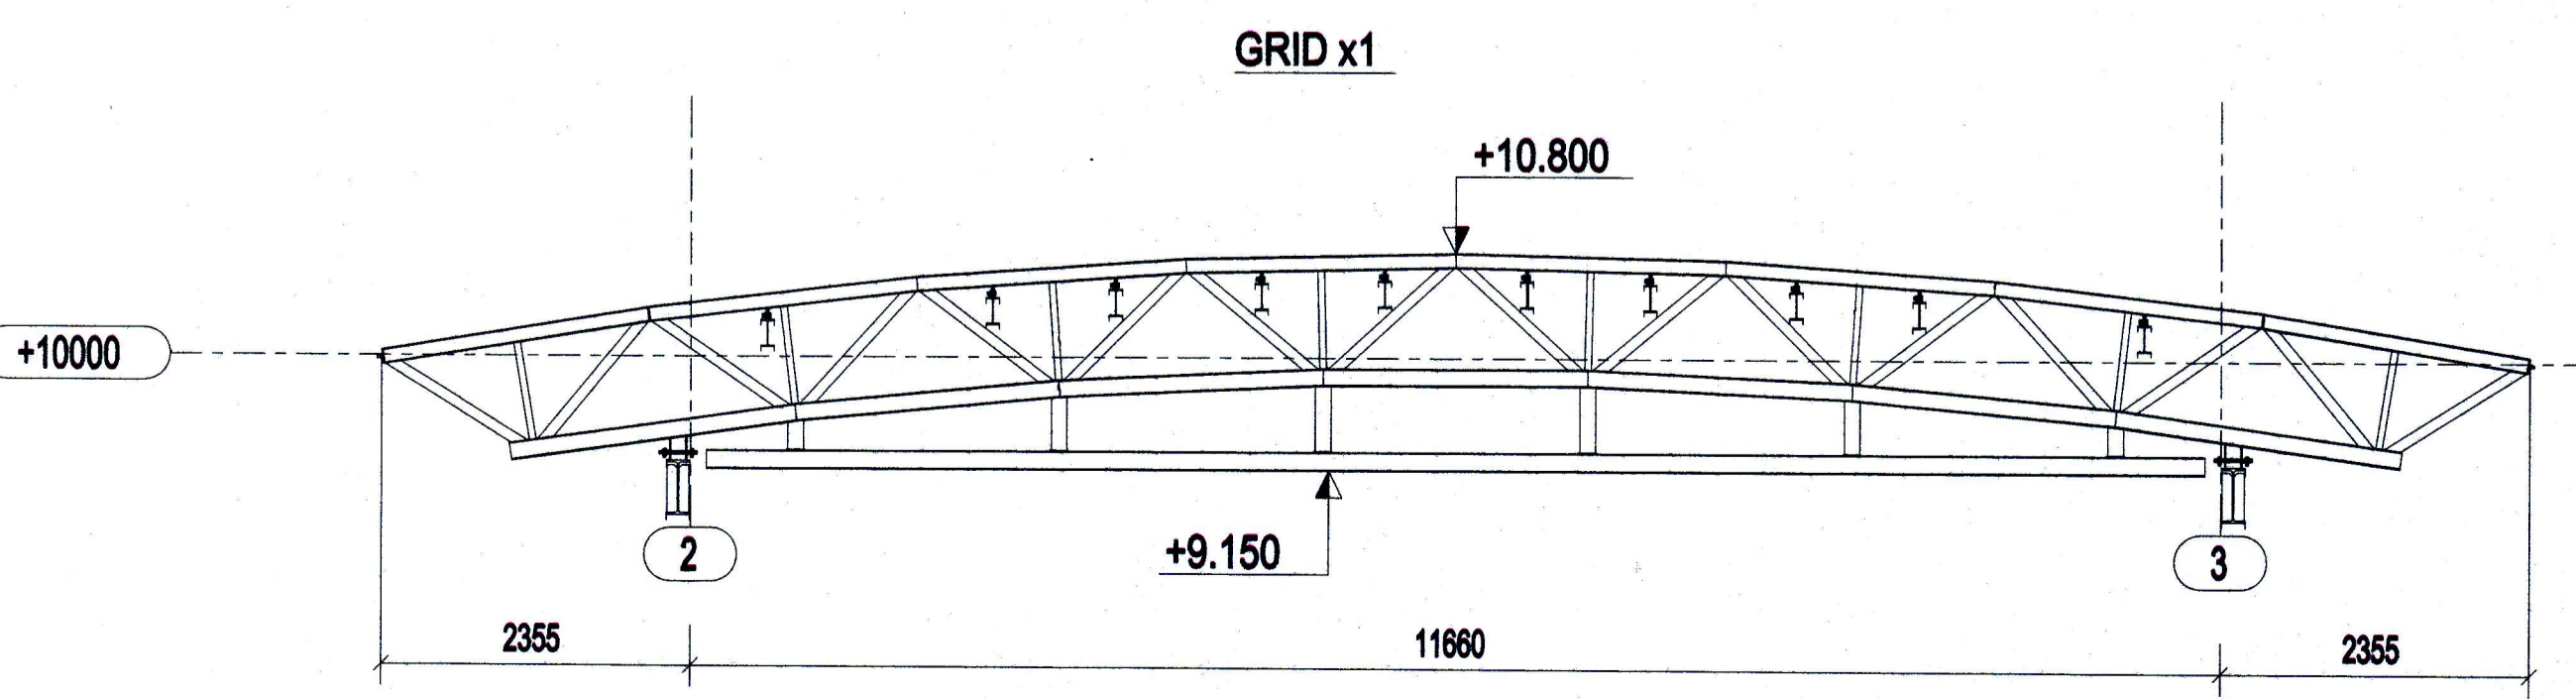

SAMÞYKKT AF BYGGINGARFULLTRÚA
5 JÚLÍ 2011
BYGGINGARFULLTRÚINN Í VESTMANNNAEYUM

S.B.C. Izstrādāja 06.06.2011 A. Lipka	Metāla Būvkonstrukcijas Zilāšu iela 150, Miera, Marupe novads, LV-2107 Tālrunis: +371 67402833 Faks: +371 67077034 e-pasts: info@sbc.lv	Objekts	Stage in Iceland	Pasūtītāja Nr.
		Pasūtītājs	Iceland	1072011
		Rasījums	SIA "Baltice"	Lapas izmēri 584x410
			002	Mērogs 1:15 1:80
			Section by axis x1, B, C	Lapa