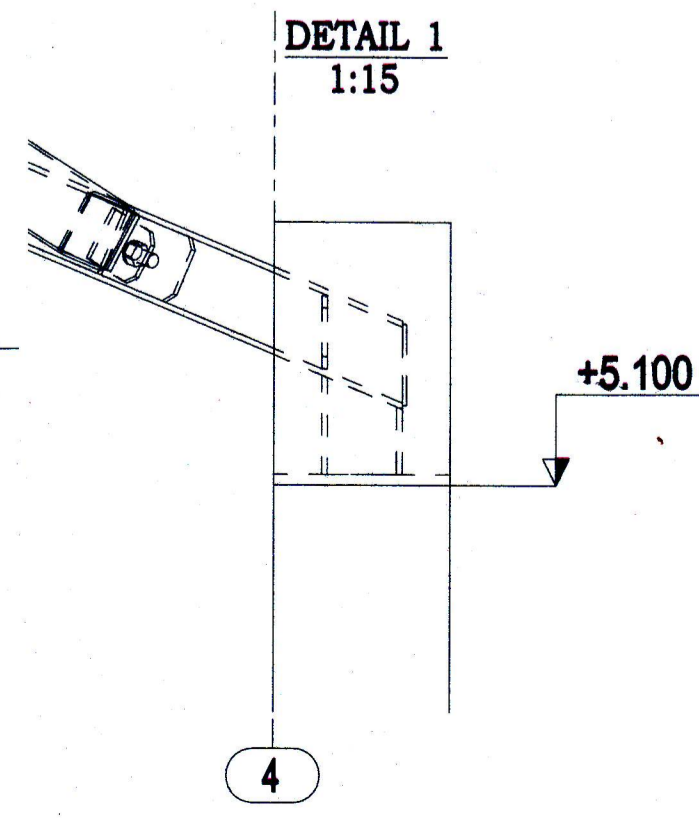

SAMÞYKKT AF BYGGINGARFULLTRÚA
5 JÚLÍ 2011
BYGGINGARFULLTRÚINN Í VESTMANNNAEYUM

S.B.C. Izstrādāja 06.06.2011 A. Lipka	Metāla Būvkonstrukcijas Zilāšu iela 150, Miera, Marupe novads, LV-2107 Tālrunis: +371 67402833 Faks: +371 67077034 e-pasts: info@sbc.lv	Objekts	Stage in Iceland	Pasūtītāja Nr.
		Pasūtītājs	Iceland	1072011
		Rasījums	SIA "Baltice"	Lapas izmēri 584x410
			002	Mērogs 1:15 1:80
			Section by axis x1, B, C	Lapa