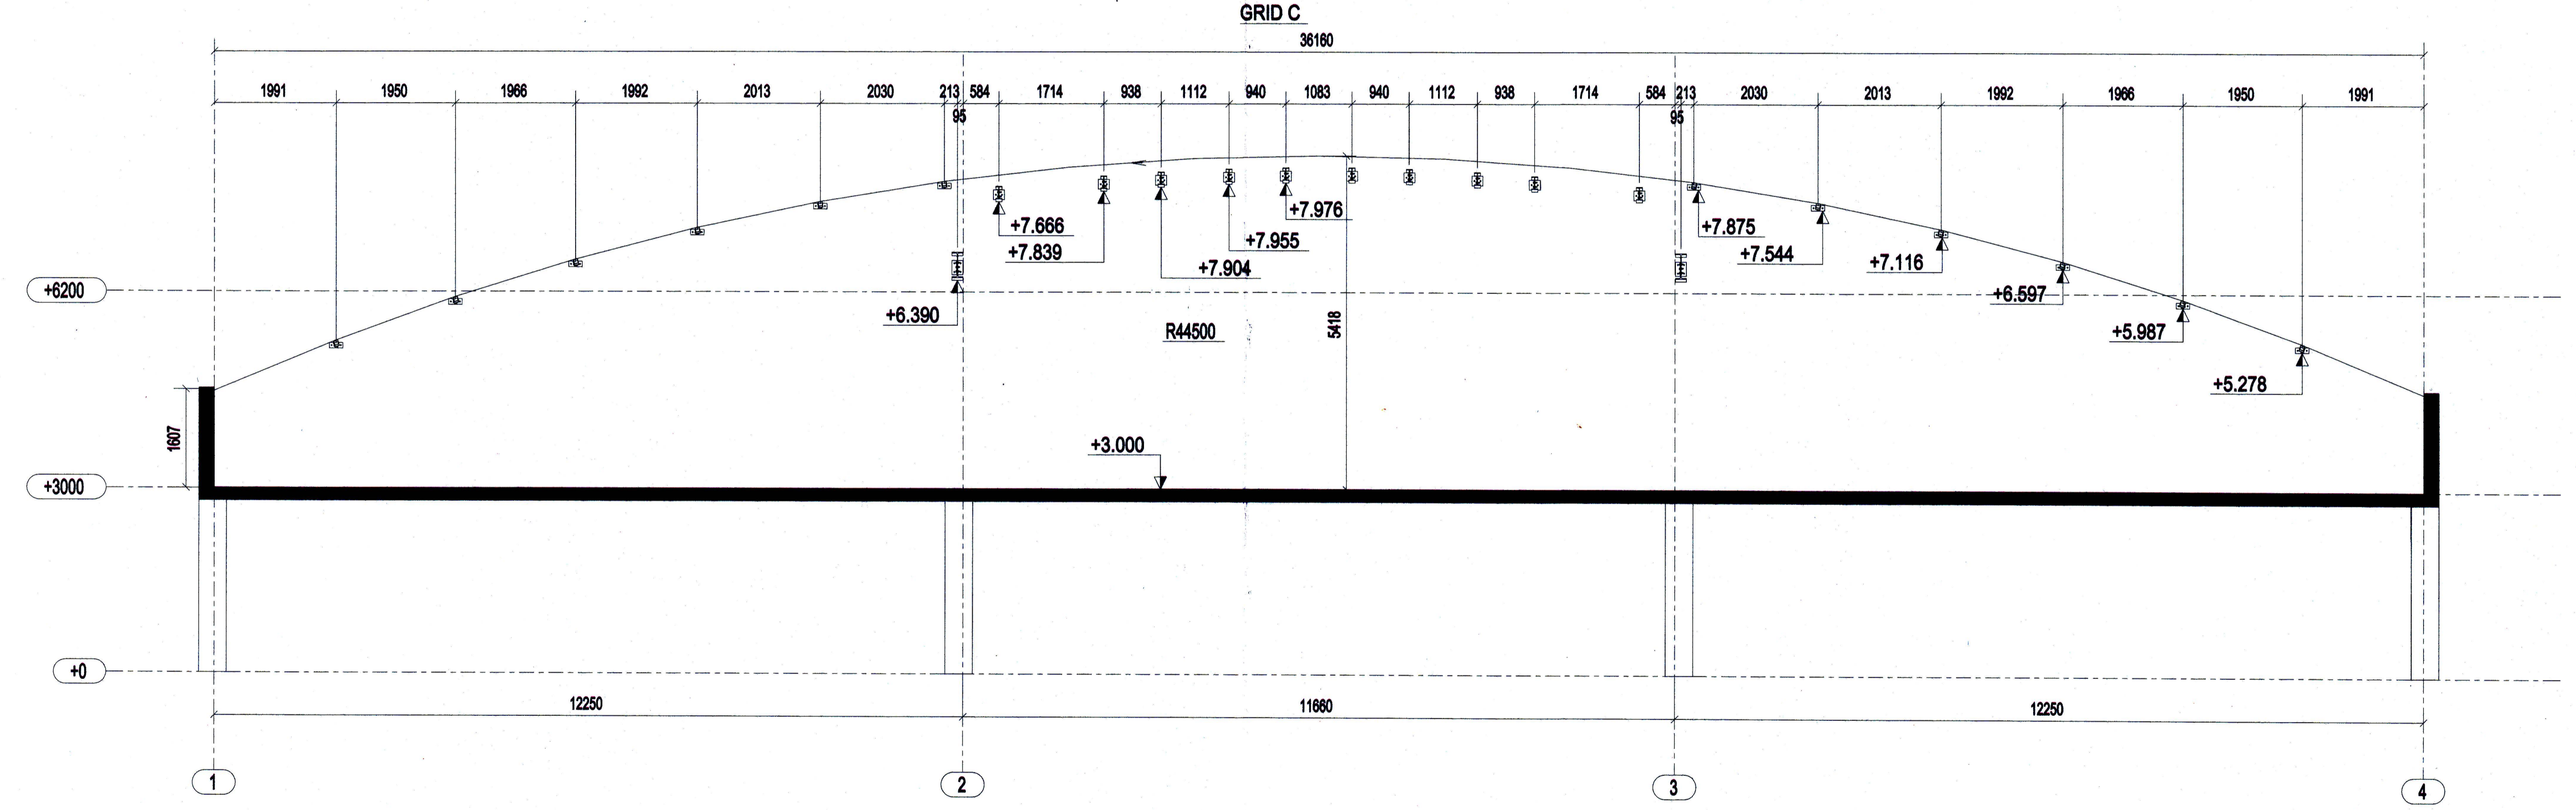

SAMÞYKKT AF BYGGINGARFULLTRÚA
5 JÚLÍ 2011
BYGGINGARFULLTRÚINN Í VESTMANNNAEYUM

S.B.C. Izstrādāja 06.06.2011 A. Lipka	Metāla Būvkonstrukcijas Zilāšu iela 150, Miera, Marupe novads, LV-2107 Tālrunis: +371 67402833 Faks: +371 67077034 e-pasts: info@sbc.lv	Objekts	Stage in Iceland	Pasūtītāja Nr.
		Pasūtītājs	Iceland	1072011
		Rasījums	SIA "Baltice"	Lapas izmēri 584x410
			002	Mērogs 1:15 1:80
			Section by axis x1, B, C	Lapa