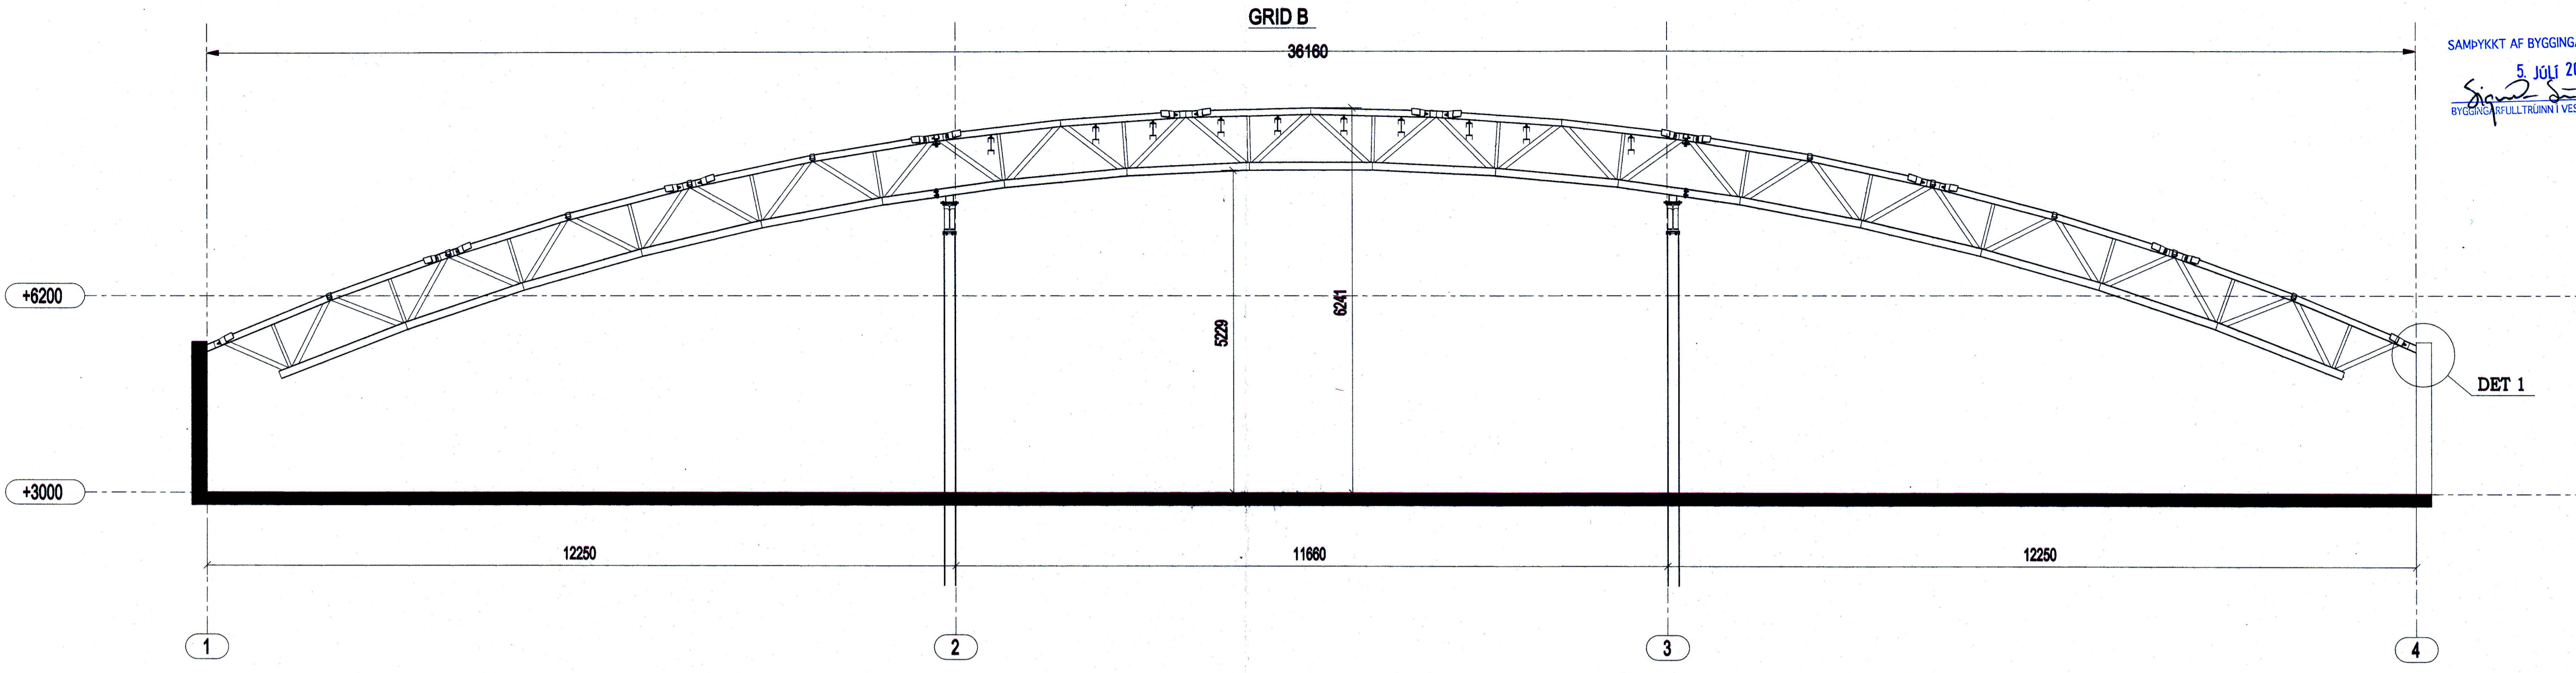

SAMÞYKKT AF BYGGINGARFULLTRÚA
5 JÚLÍ 2011
BYGGINGARFULLTRÚINN Í VESTMANNNAEYUM

S.B.C. Izstrādāja 06.06.2011 A. Lipka	Metāla Būvkonstrukcijas Zilāšu iela 150, Miera, Marupe novads, LV-2107 Tālrunis: +371 67402833 Faks: +371 67077034 e-pasts: info@sbc.lv	Objekts	Stage in Iceland	Pasūtītāja Nr.
		Pasūtītājs	Iceland	1072011
		Rasījums	SIA "Baltice"	Lapas izmēri 584x410
			002	Mērogs 1:15 1:80
			Section by axis x1, B, C	Lapa

S:\vestmanna\VERK101003\projekts\skat\000_uzskaites\07071102.dwg, Modis, 7.7.2011 11:45:10