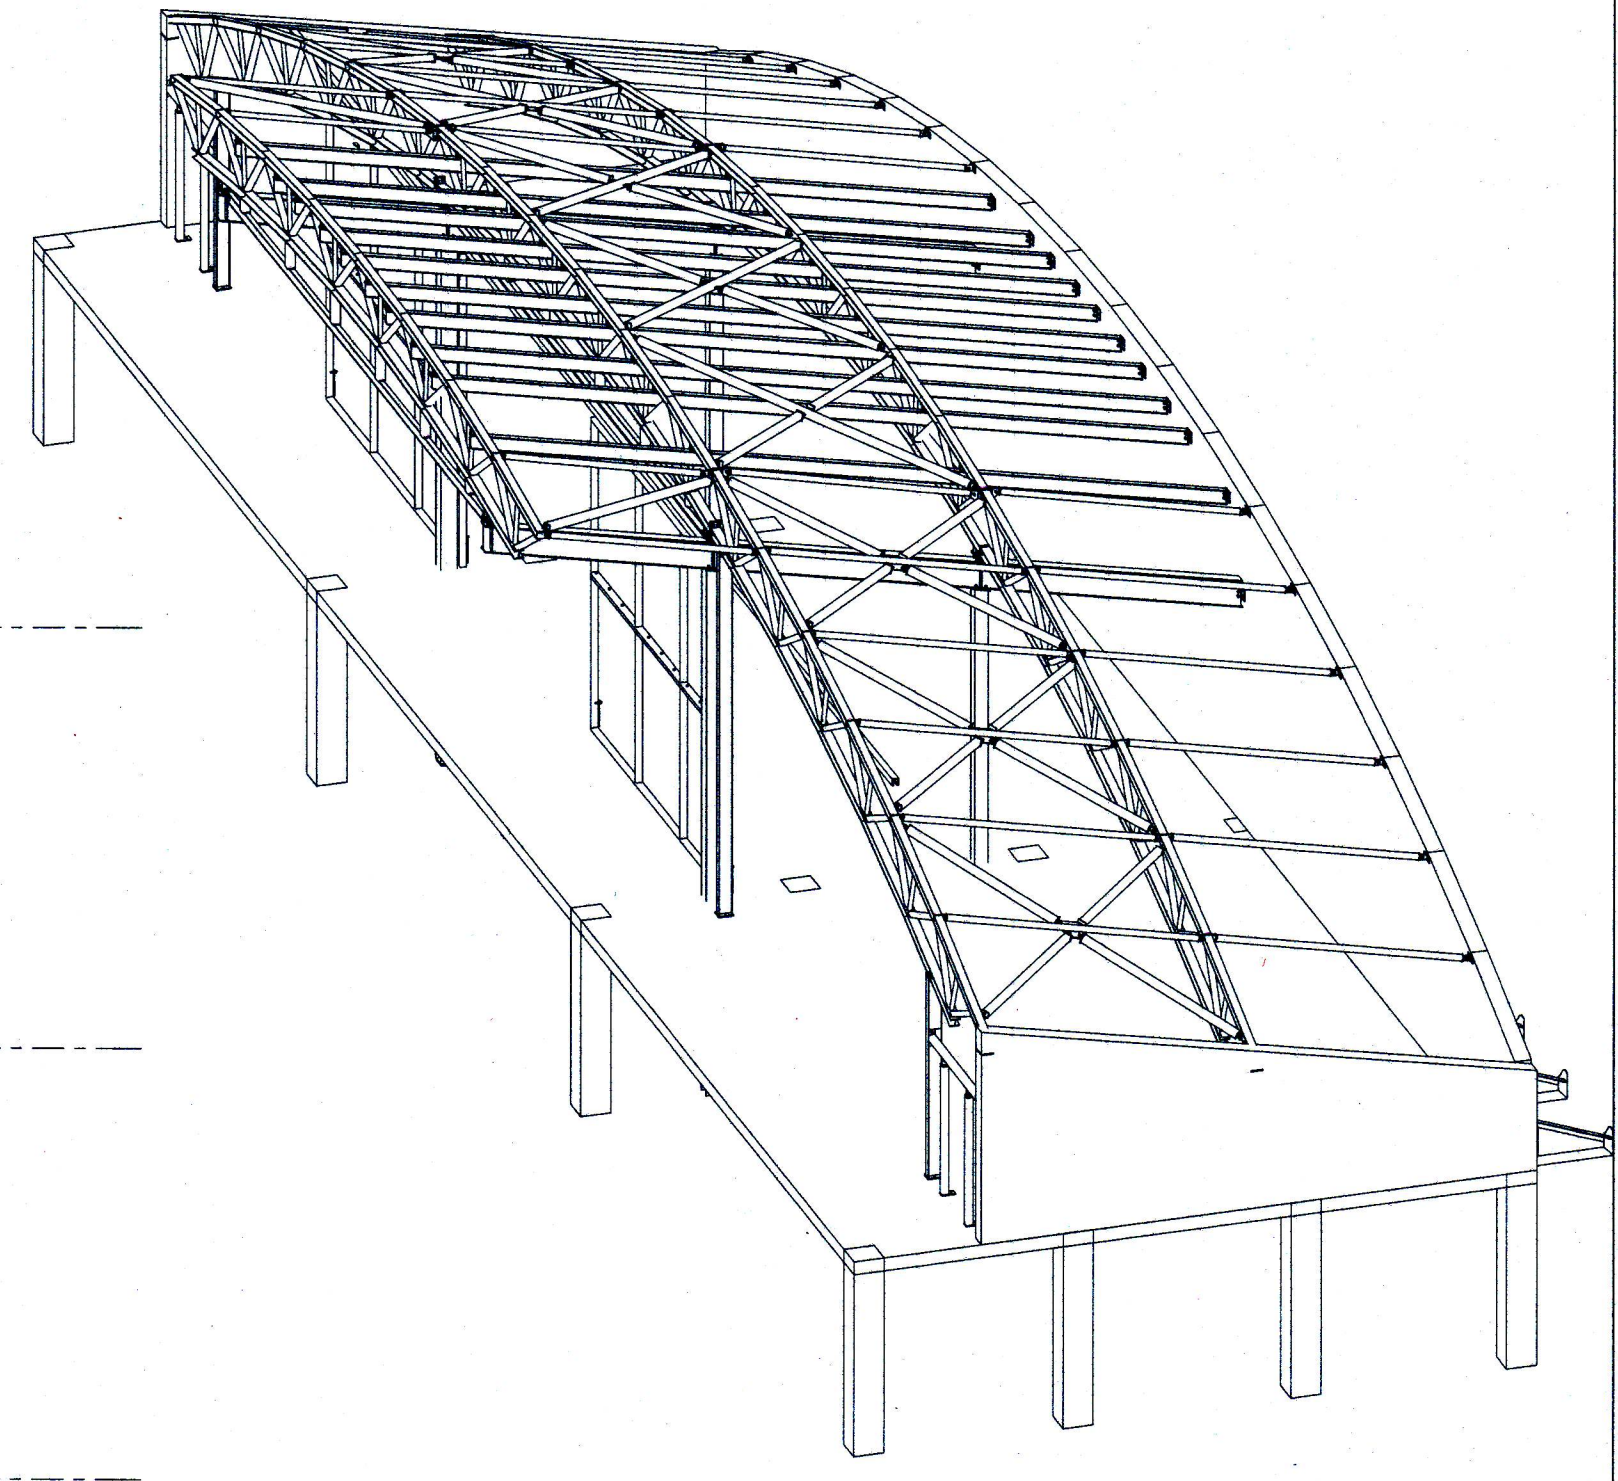

GRIDA

SAMBÝKKT AF BYGGINGARFULLTRÚA
5. JÚLÍ 2011
Sigurðinn Pásson
BYGGINGARFULLTRÚNNI VESTMANNNAEYLA

S:\svetih\A-VERK\101003\spjaldur\000_innirissnit 0707111 - 001.dwg, Modell, 7.7.2011 11:44:12

Metāla Birkonstruktācija S.B.C.	Zātrū kēla 133, Mārupa, Marupe novads, LV-2167 Tāl: +371 67403363 Fax: +371 67177334 e-pasts: info@sbc.lv	Objekts	Stage in Iceland	Pasūtītāja Nr. 1072011
		Izstrādāja 06.06.2011 A. Lipka	Pasūtītājs SIA "Baltica"	