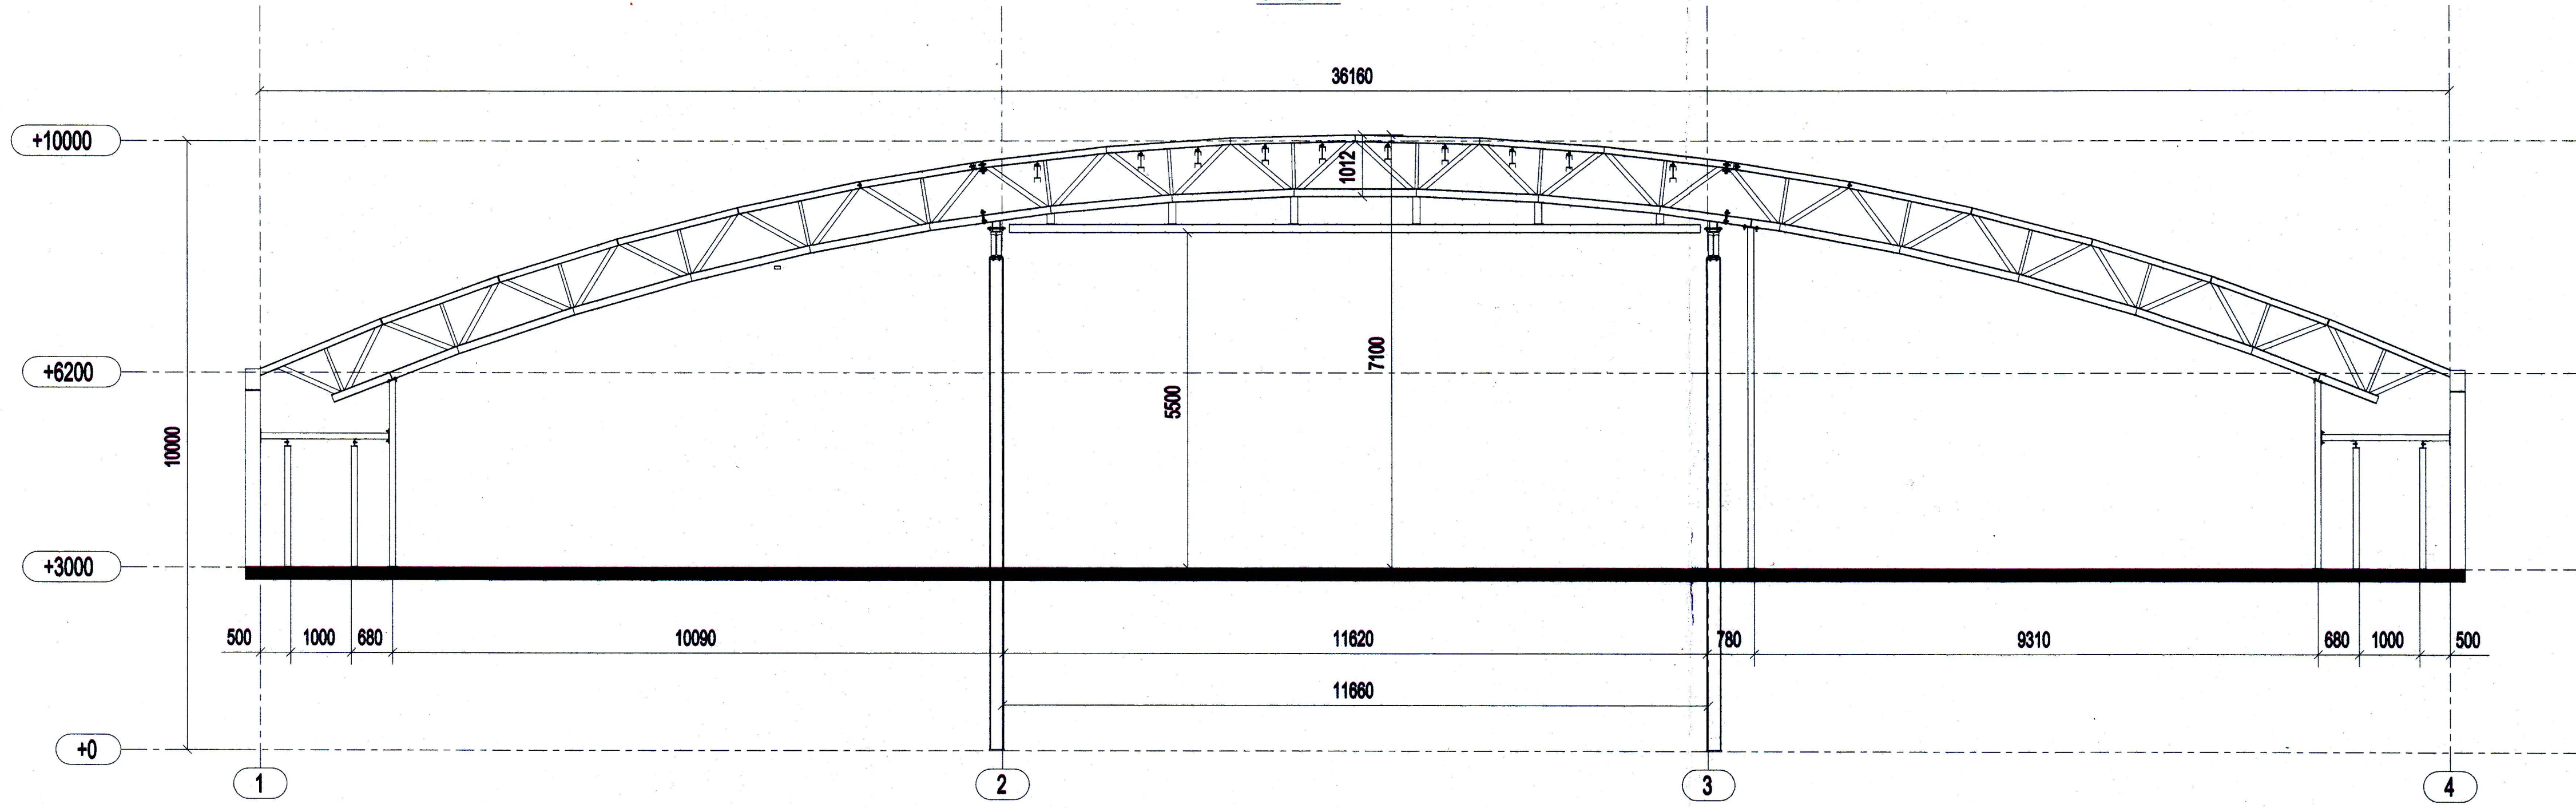

GRIDA

SAMBÝKKT AF BYGGINGARFULLTRÚA
5. JÚLÍ 2011
Sigurðinn Pásson
BYGGINGARFULLTRÚNNI VESTMANNNAEYLA

S:\svetih\A-VERK\101003\spjaldur\000_innirissnit 0707111 - 001.dwg, Modell, 7.7.2011 11:44:12

Metāla Birkonstruktācija S.B.C.	Zātrū kēla 133, Mārupa, Marupe novads, LV-2167 Tāl: +371 67403363 Fax: +371 67177334 e-pasts: info@sbc.lv	Objekts	Stage in Iceland	Pasūtītāja Nr. 1072011
		Izstrādāja 06.06.2011 A. Lipka	Pasūtītājs SIA "Baltica"	