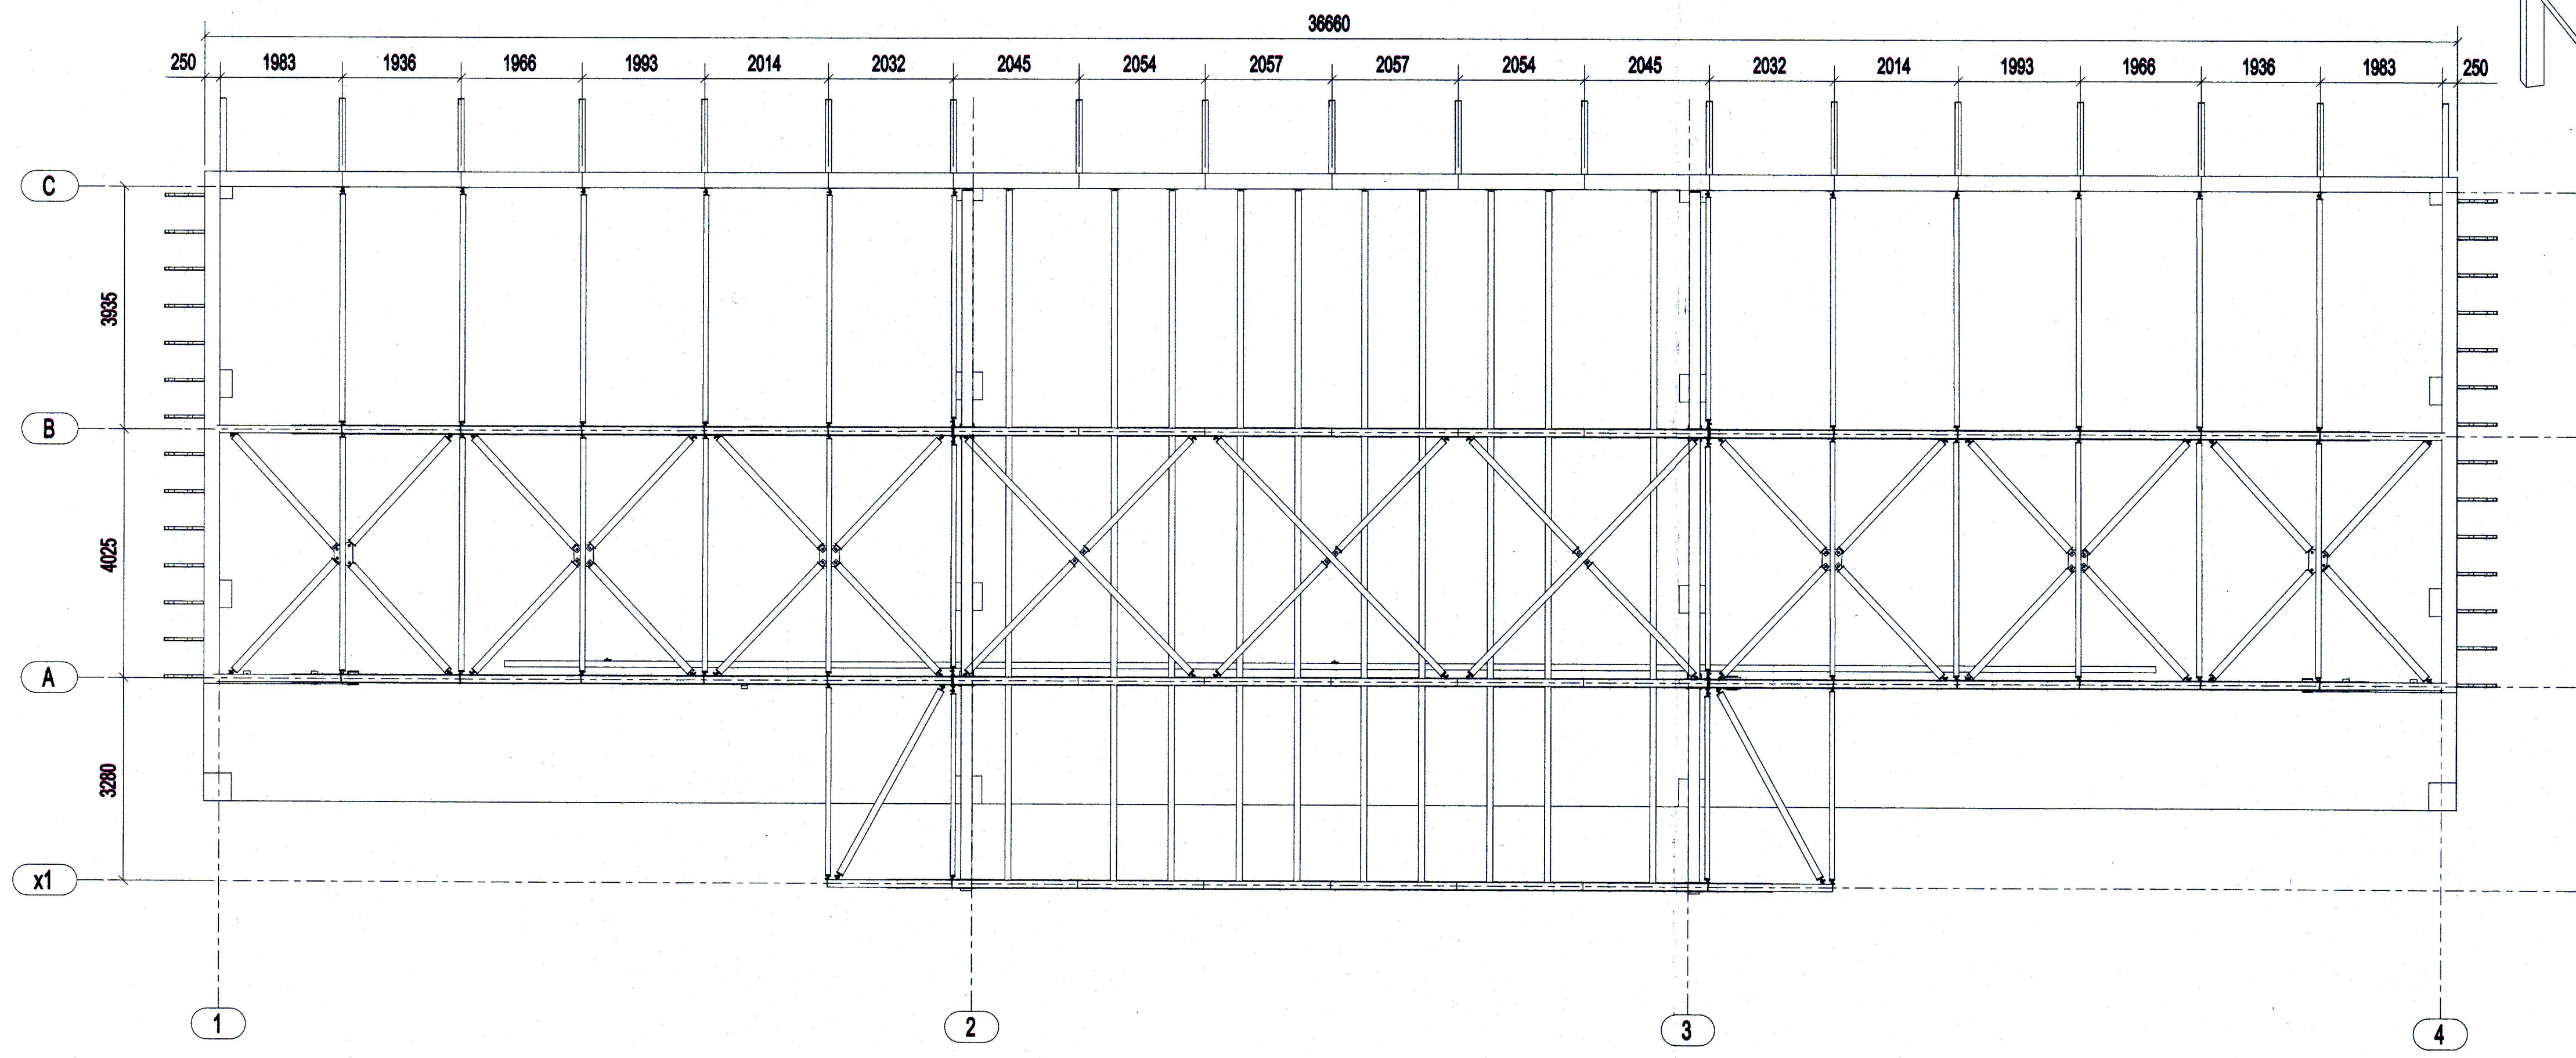

GRIDA

SAMBÝKKT AF BYGGINGARFULLTRÚA
5. JÚLÍ 2011
Sigurðinn Pásson
BYGGINGARFULLTRÚNNI VESTMANNNAEYLA

S:\svetih\A-VERK\101003\spjaldur\000_innirissnit 0707111 - 001.dwg, Modell, 7.7.2011 11:44:12

Metāla Birkonstruktācija S.B.C.	Zātrū kēla 133, Mārupa, Marupe novads, LV-2167 Tāl: +371 67403363 Fax: +371 67177334 e-pasts: info@sbc.lv	Objekts	Stage in Iceland	Pasūtītāja Nr. 1072011
		Izstrādāja 06.06.2011 A. Lipka	Pasūtītājs SIA "Baltica"	