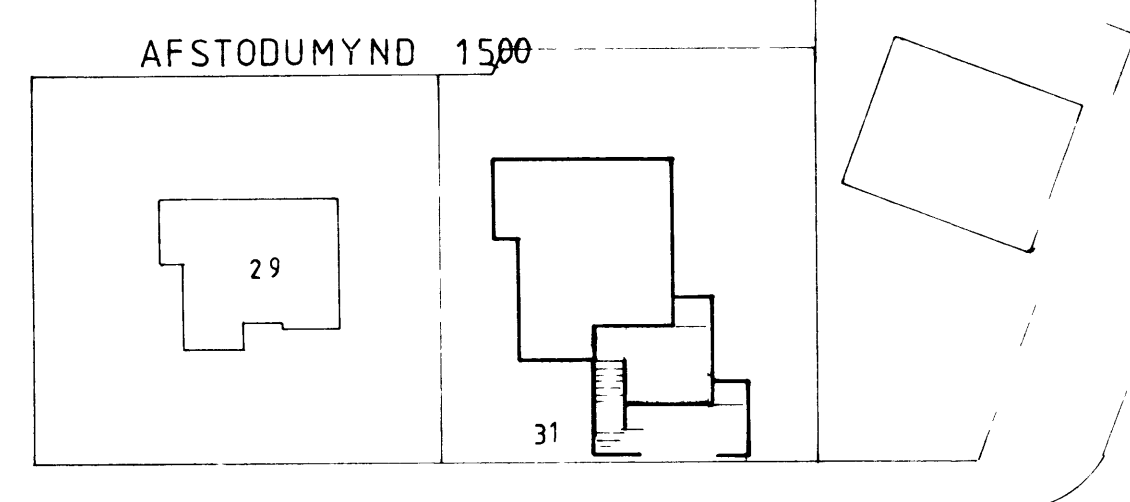

29.6.84 Félunguelli 1985
 Valeri Þrafurinn

20-11-87
 Valeri Þrafurinn

ÞVERSKURÐUR 1100

HELGAFELLSBRAUT

F	VERK HELGAFELLSBRAUT 31	
E	Þversnid og afstöðumynd	
D		
C		
B		
A		
BR	DAGS	BREYTING
PÁLL ZÓPHONIÁSSON		TEIKN NR 1 AF 8441
BYGGINGATÆKNIFRÆÐINGUR		HANNAÐ PZ TEIKNAD SS
KIRKJULVEGI 23 - 98-2711		KVARDI 1100 1500