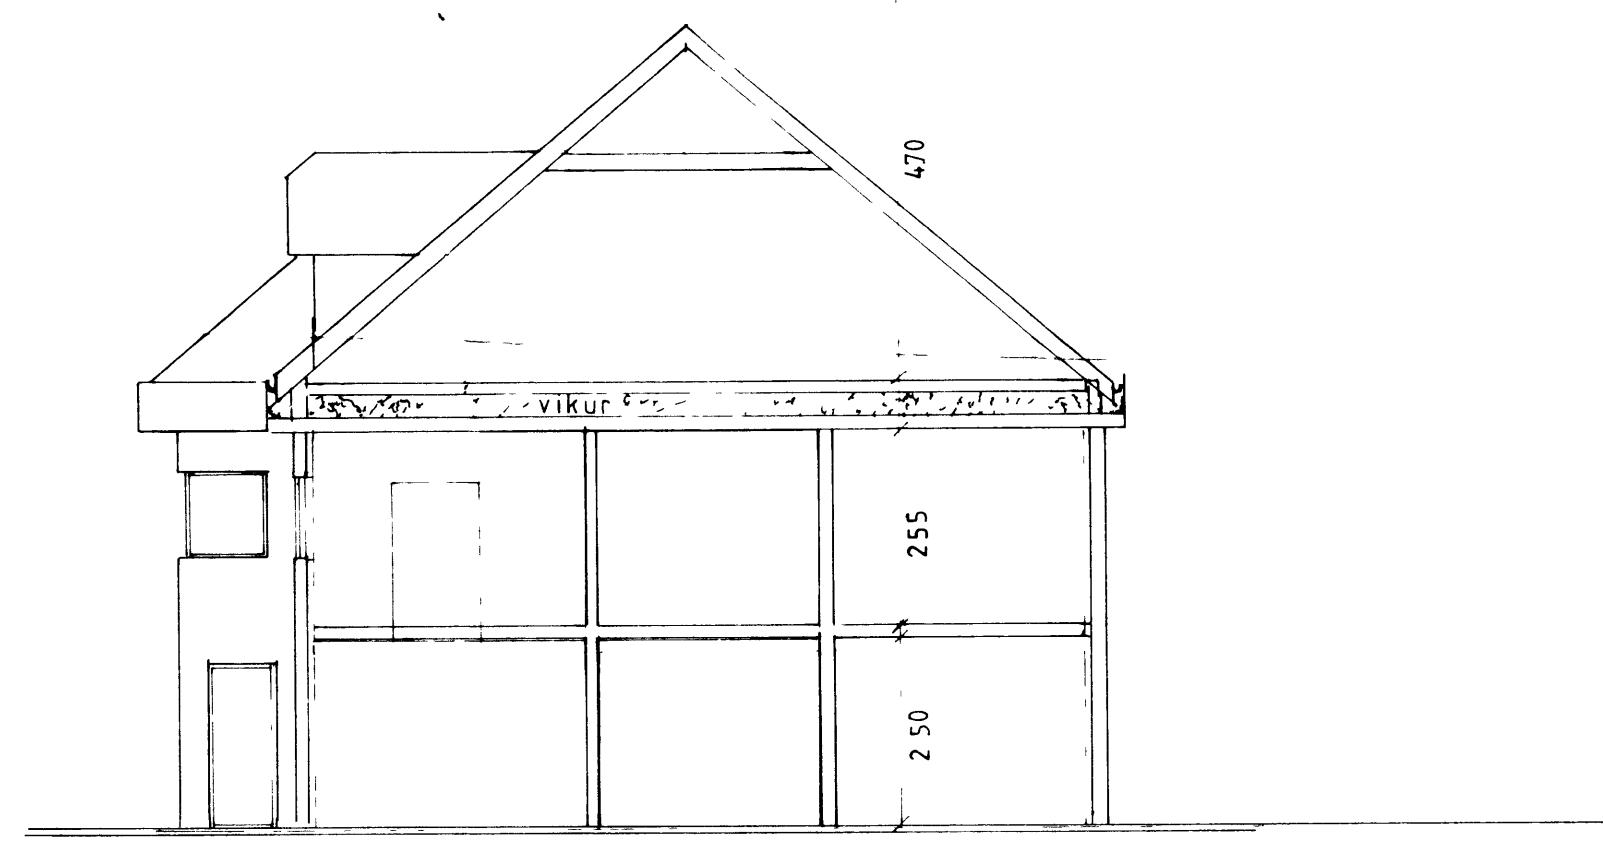

29.6.84 Félunguelli 1985
 Valeri Þrafurinn

20-11-87
 Valeri Þrafurinn

ÞVERSKURÐUR 1100

HELGAFELLSBRAUT

F	VERK HELGAFELLSBRAUT 31	
E	Þversnid og afstöðumynd	
D		
C		
B		
A		
BR	DAGS	BREYTING
PÁLL ZÓPHONIÁSSON		TEIKN NR 1 AF 8441
BYGGINGATÆKNIFRÆÐINGUR		HANNAÐ PZ TEIKNAD SS
KIRKJULVEGI 23 - 98-2711		KVARDI 1100 1500