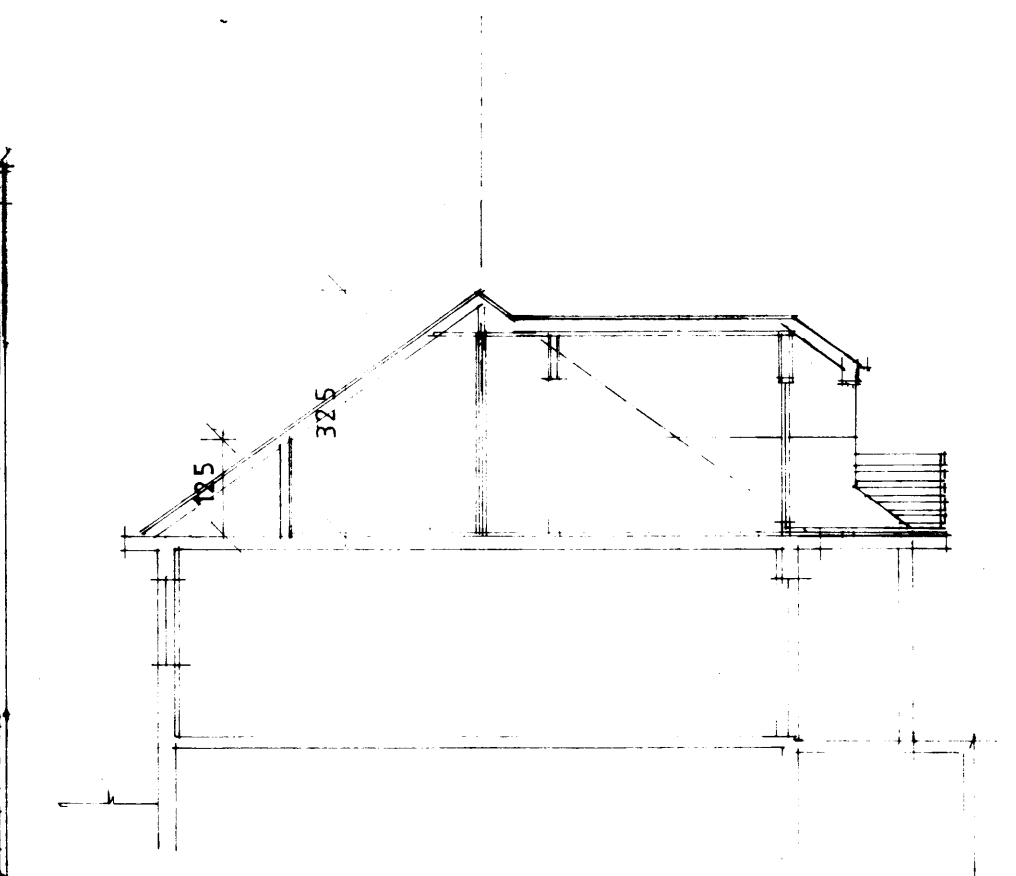

AUSTURHLIÐ

PVERSNIÐ 1:100

F	VERK	HELGAFELLSBRAUT 29
E		VESTMANNAEYJUM
D		BREYTING PAKHÆÐ
C		GRUNNMYND - ÚTLIT - SNIÐ
B		
A		
BR.	DAGS.	BREYTING
		TEIKN NR. 1
		AF 8620
PÁLL ZÓPHONIÁSSON		HANNAÐ P.Z
BYGGINGATÆKNIFRÆÐINGUR		KVARÐI 1:100
KIRKJUVEGI 23 - 98-2711		DAGS JUNÍ 1986
900 VESTMANNAEYJUM