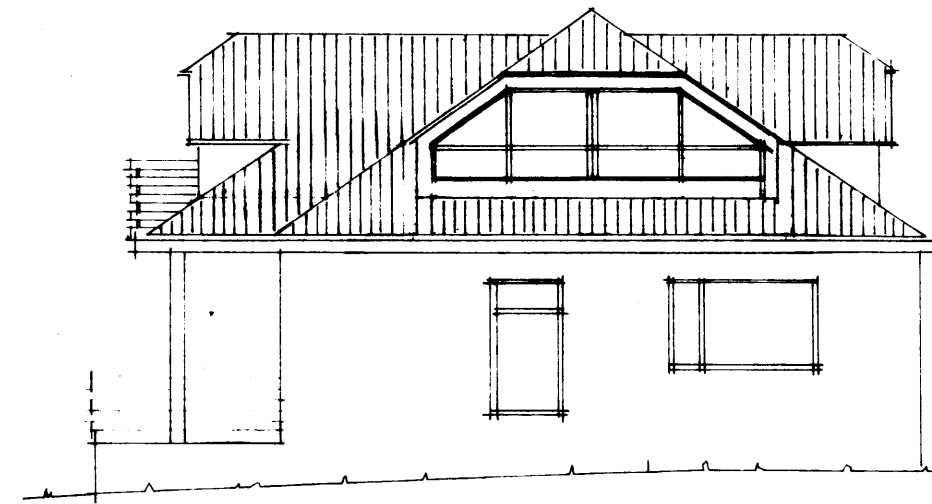

SUÐURHLIÐ

GRUNNMYND PAKHÆÐ 1:100

F	VERK	HELGAFELLSBRAUT 29
E		VESTMANNAEYJUM
D		BREYTING PAKHÆÐ
C		GRUNNMYND - ÚTLIT - SNIÐ
B		
A		
BR.	DAGS.	BREYTING
		TEIKN NR. 1
		AF 8620
PÁLL ZÓPHONIÁSSON		HANNAÐ P.Z
BYGGINGATÆKNIFRÆÐINGUR		KVARÐI 1:100
KIRKJUVEGI 23 - 98-2711		DAGS JUNÍ 1986
900 VESTMANNAEYJUM