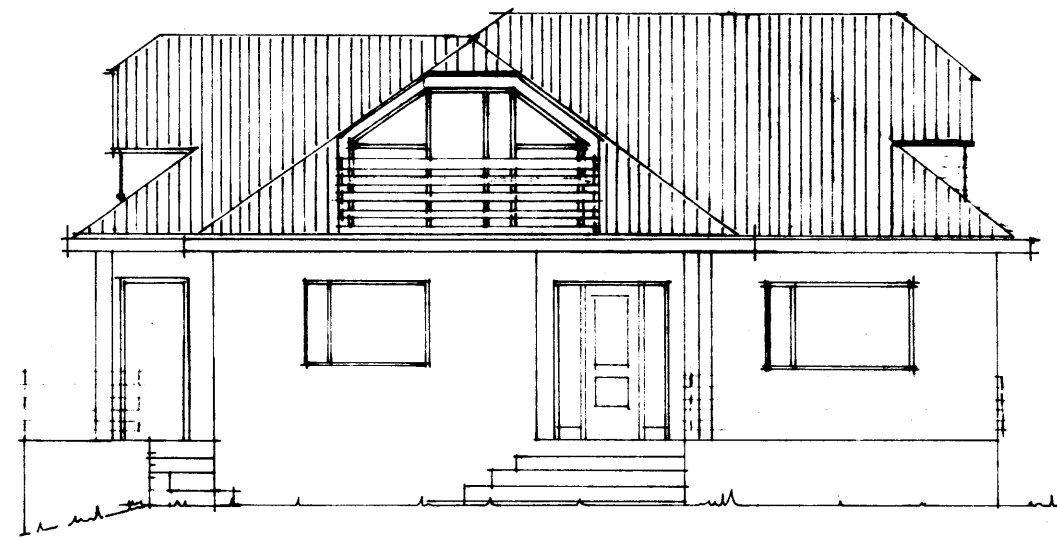

VESTURHLIÐ