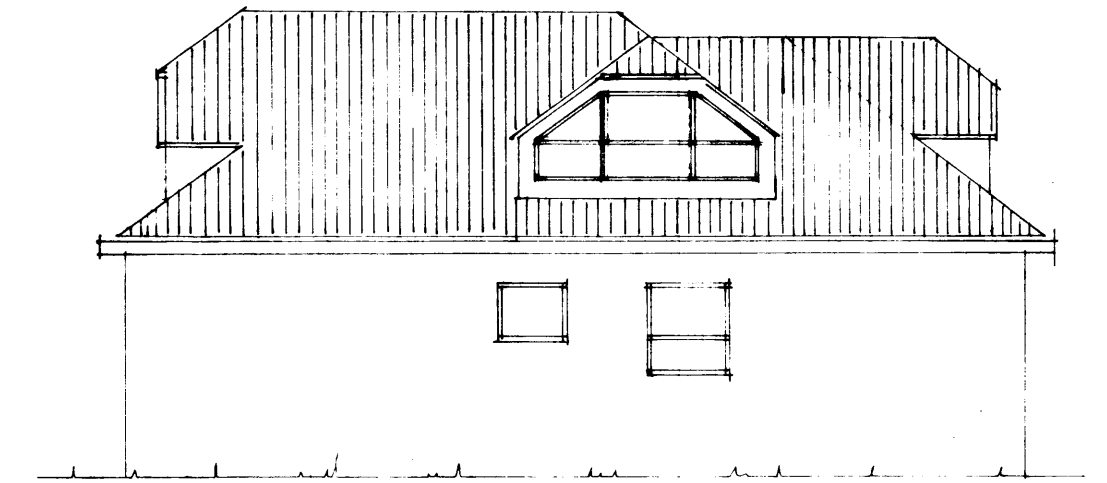

GRUNNMYND PAKHÆÐ 1:100

F	VERK	HELGAFELLSBRAUT 29
E		VESTMANNAEYJUM
D		BREYTING PAKHÆÐ
C		GRUNNMYND - ÚTLIT - SNIÐ
B		
A		
BR.	DAGS.	BREYTING
		TEIKN NR. 1
		AF 8620
PÁLL ZÓPHONIÁSSON		HANNAÐ P.Z
BYGGINGATÆKNIFRÆÐINGUR		KVARÐI 1:100
KIRKJUVEGI 23 - 98-2711		DAGS JUNÍ 1986
900 VESTMANNAEYJUM