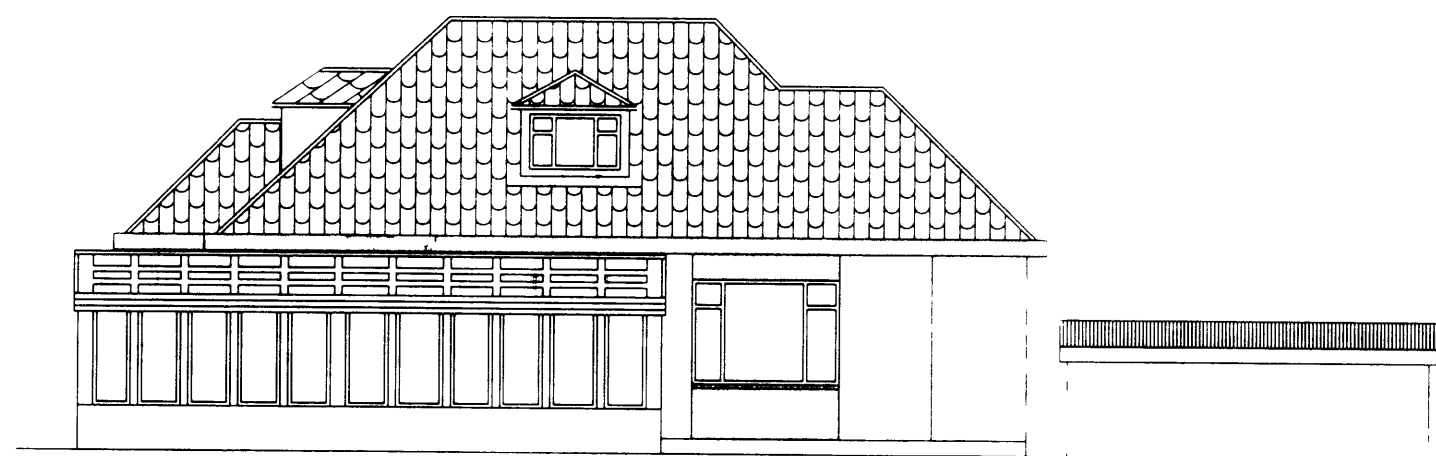

05. FEB 1998

[Signature]
BYGGINGARFULLTRUIN VESTMANNNAEYJUM

NORÐUR

SUÐUR

AUSTUR

VESTUR

SKÝRINGAR

HÚSIÐ ER VÆTTIÐ AÐ VITNAÐUR TIL VAXTAR
PLOTJUM SEM ER FESLUR
GRIND C/C 600 SEM ER
LEKTUR MEE

INNAN VESJAN ER

Á STEYPTAN ER ER
LEKTUR 50% C/C
FESTAR MEE KRÚ

LEKTUR ER
STEINGLAFUR RUN

breyting			
breyting A	breyting C	verkefni	HELGAFELLSBRAUT 27
breyting B	breyting D	verkefni	UTLIT OG AFSÐOEJUMVUÐ
			PALL ZÓFH... TEIKN... RABGJAF... KIRKJUVEG 23... ESTMANNNAEYJUM
			daggs JAN 98