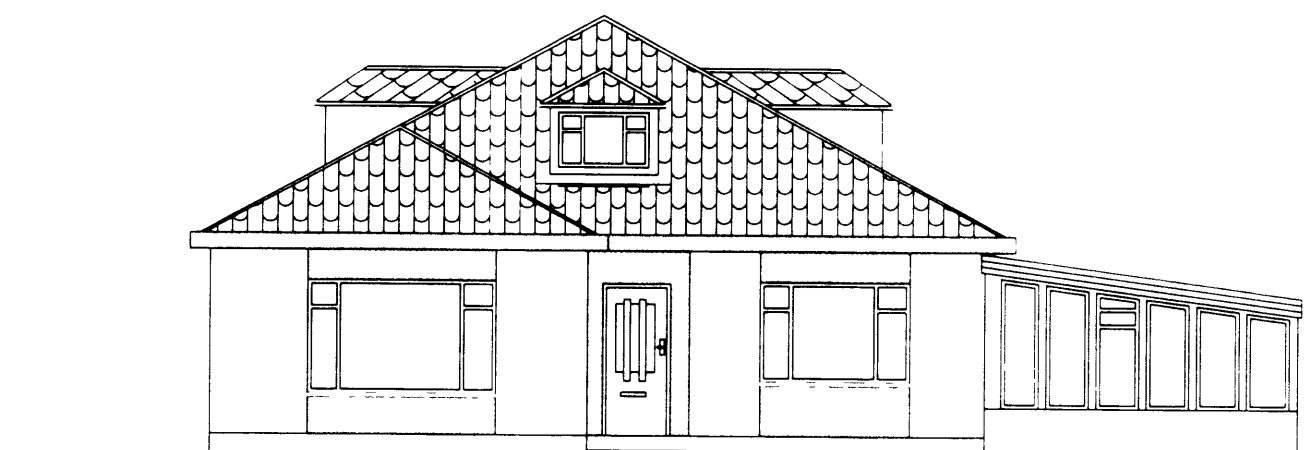

05. FEB 1998

[Signature]
BYGGINGARFULLTRUIN VESTMANNNAEYJUM

NORÐUR

SUÐUR

AUSTUR

VESTUR

SKÝRINGAR

HÚSIÐ ER VÆTTIÐ AÐ VITNAÐUR TIL VAXTAR
PLOTJUM SEM ER FESLUR
GRIND C/C 600 SEM ER
LEKTUR MEE

INNAN VESJAN ER

Á STEYPTAN ER ER
LEKTUR 50% C/C
FESTAR MEE KRÚ

LEKTUR ER
STEINGLAFUR RUN

breyting			
breyting A	breyting C	verkefni	HELGAFELLSBRAUT 27
breyting B	breyting D	verkefni	UTLIT OG AFSÐOEJUMVUÐ
			PALL ZÓFH... TEIKN... RABGJAF... KIRKJUVEG 23... ESTMANNNAEYJUM
			daggs JAN 98