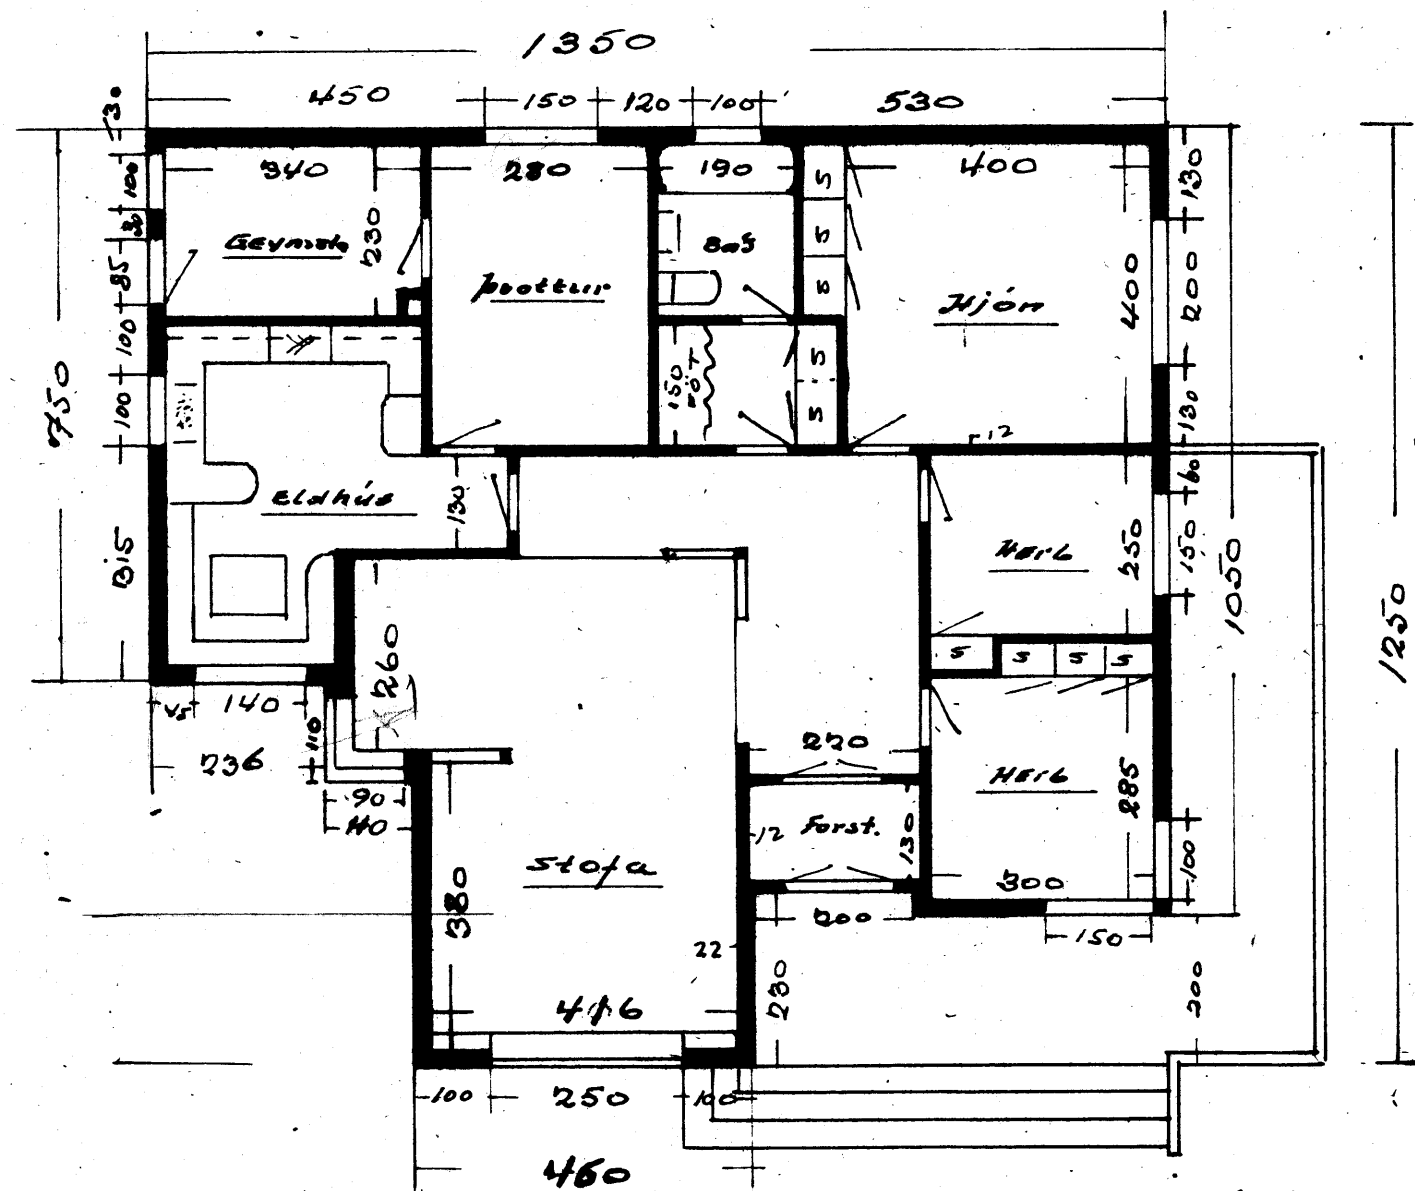

SUDUR

A.H.F. 1950

ÞAK

GRUNNFLÖTUR

2) 24
10
20. júl. 1950
Ólafur Lárusson