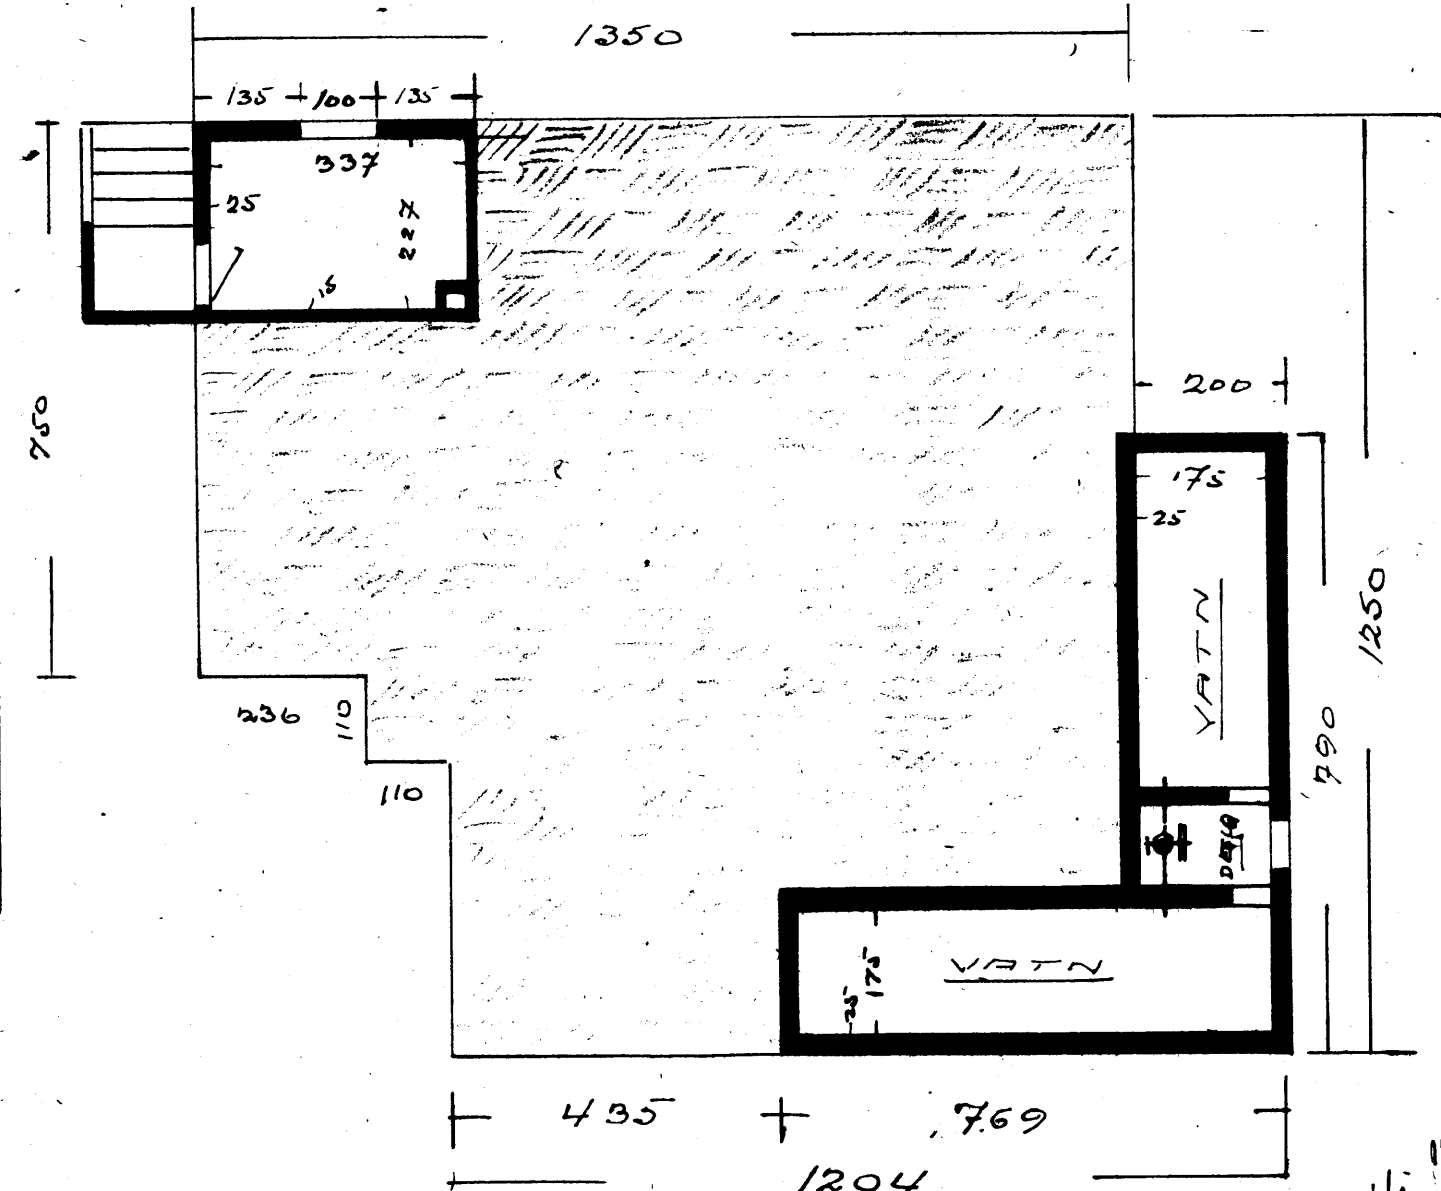

SUDUR

A.H.F. 1950

ÞAK

GRUNNFLÖTUR

2) 24
10
20. júl. 1950
Ólafur Lárusson