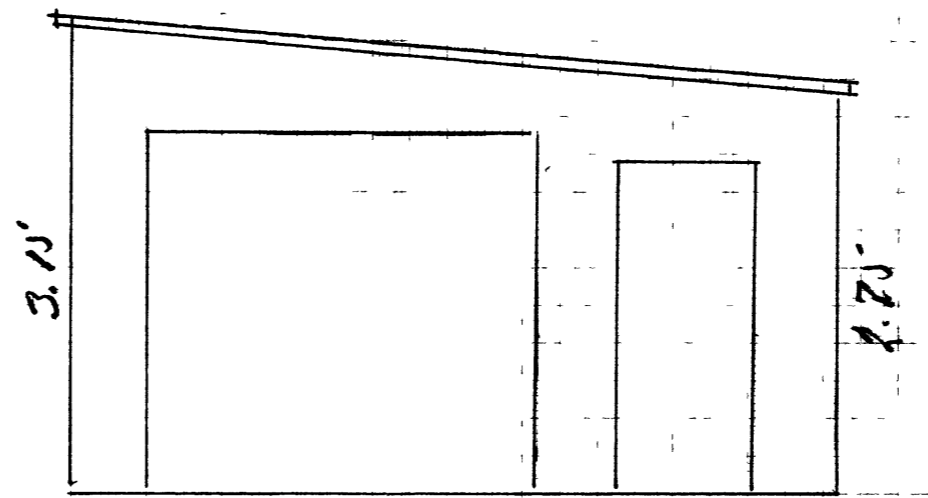

Helge fell brant 15'

39.64m²

116.93m³

5.05