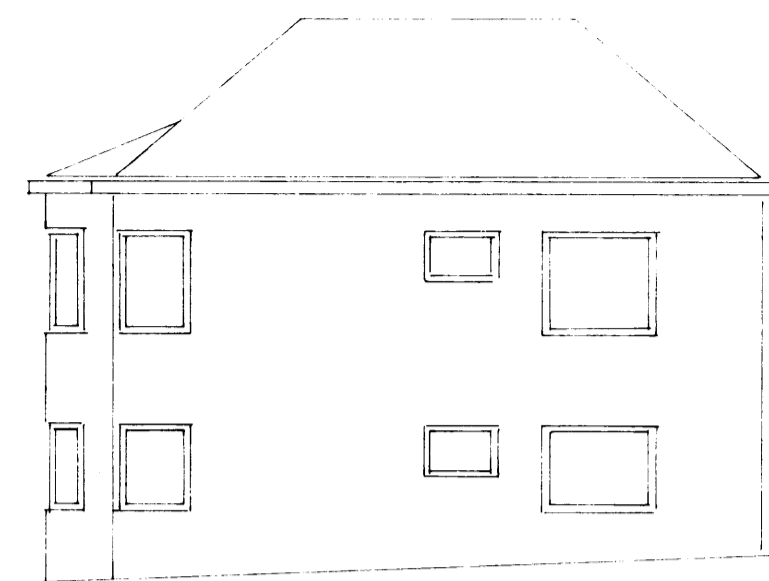

Norður

Vestur

Suður

Austur

Allir sýnilegir vinklar og bolttar skulu vera rústfr
Öll mál að ástæðnum.

Helgafellsbætur 1	
1:100	Árnummynning og útlit
1:20	Þorrlátur og burðarvirki
BR 25-8/98	SKULI YFIR TRÖPPUM
Flór	Tímblaðger batujárn
Teiknað	Valdgeir Jónsson
	Valgeir Jónsson
	Ólafur Þórisson