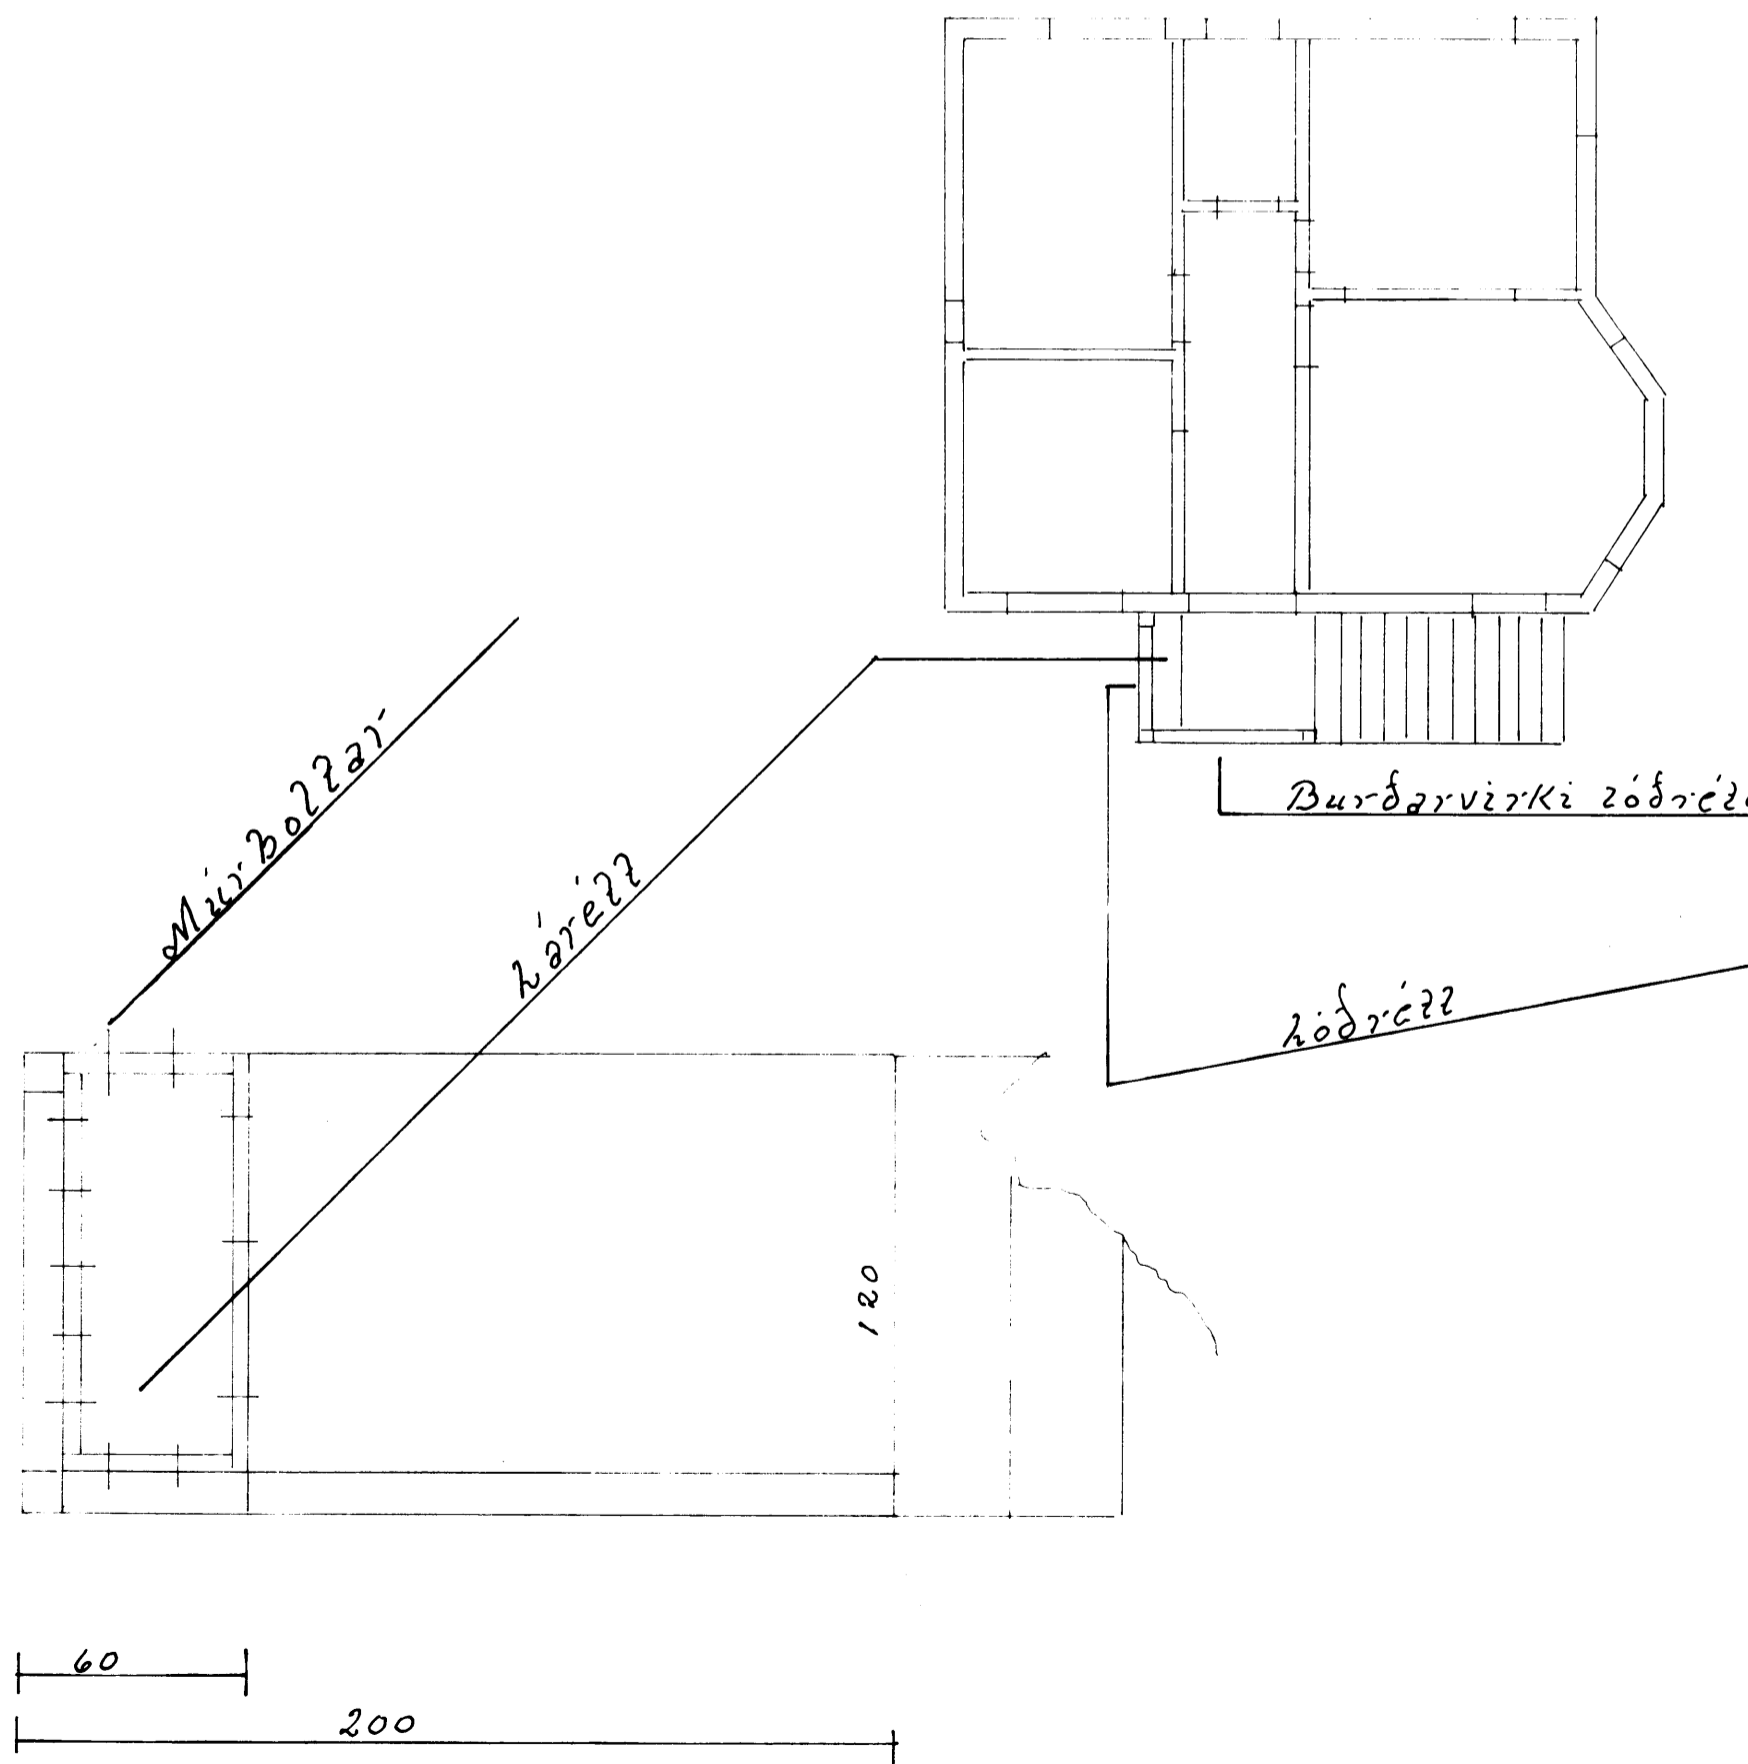

Norður

Vestur

Suður

Austur

Allir sýnilegir vinklar og bolttar skulu vera rústfr
Öll mál að ástæðnum.

Helgafellsbætur 1	
1:100	Árnummynning og útlit
1:20	Þorrlátur og burðarvirki
BR 25-8/98	SKULI YFIR TRÖPPUM
Flór	Tímblaðger batujárn
Teiknað	Valdgeir Jónsson
	Valgeir Jónsson
	Ólafur Þórisson