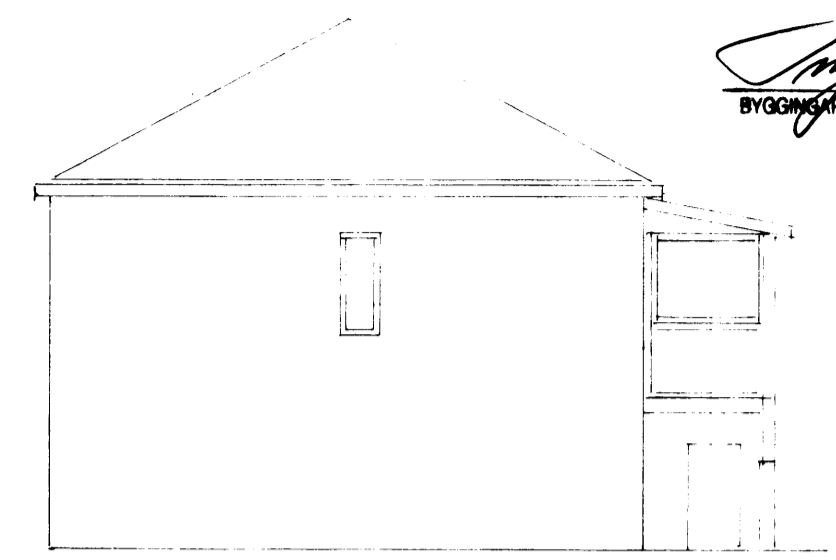

Norður

Vestur

Suður

Austur

Allir sýnilegir vinklar og bolttar skulu vera rústfr
Öll mál að ástæðnum.

Helgafellsbætur 1	
1:100	Árnummynning og útlit
1:20	Þorrlátur og burðarvirki
BR 25-8/98	SKULI YFIR TRÖPPUM
Flór	Tímblaðger batujárn
Teiknað	Valdgeir Jónsson
	Valgeir Jónsson
	Ólafur Þórisson