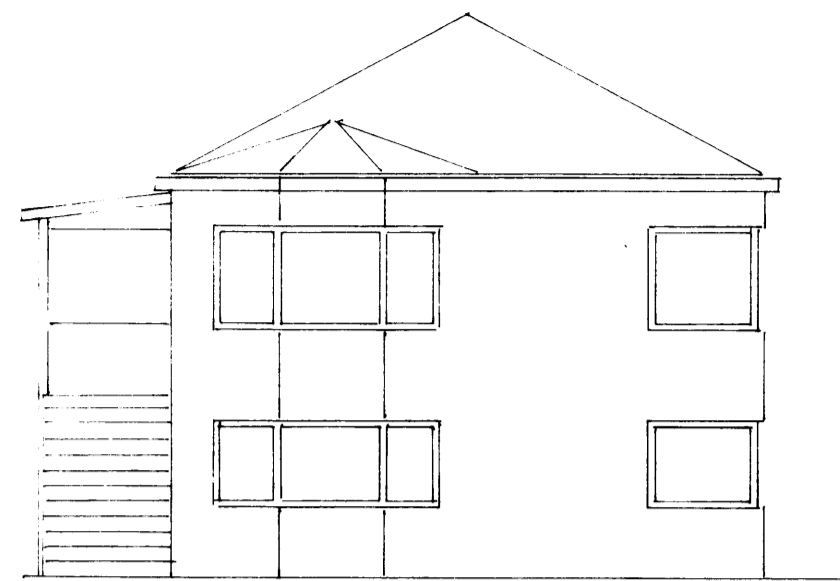

Norður

Vestur

Suður

Austur

Allir sýnilegir vinklar og bolttar skulu vera rústfr
Öll mál að ástæðnum.

Helgafellsbætur 1	
1:100	Árnummynning og útlit
1:20	Þorrlátur og burðarvirki
BR 25-8/98	SKULI YFIR TRÖPPUM
Flór	Tímblaðger batujárn
Teiknað	Valdgeir Jónsson
	Valgeir Jónsson
	Ólafur Þórisson