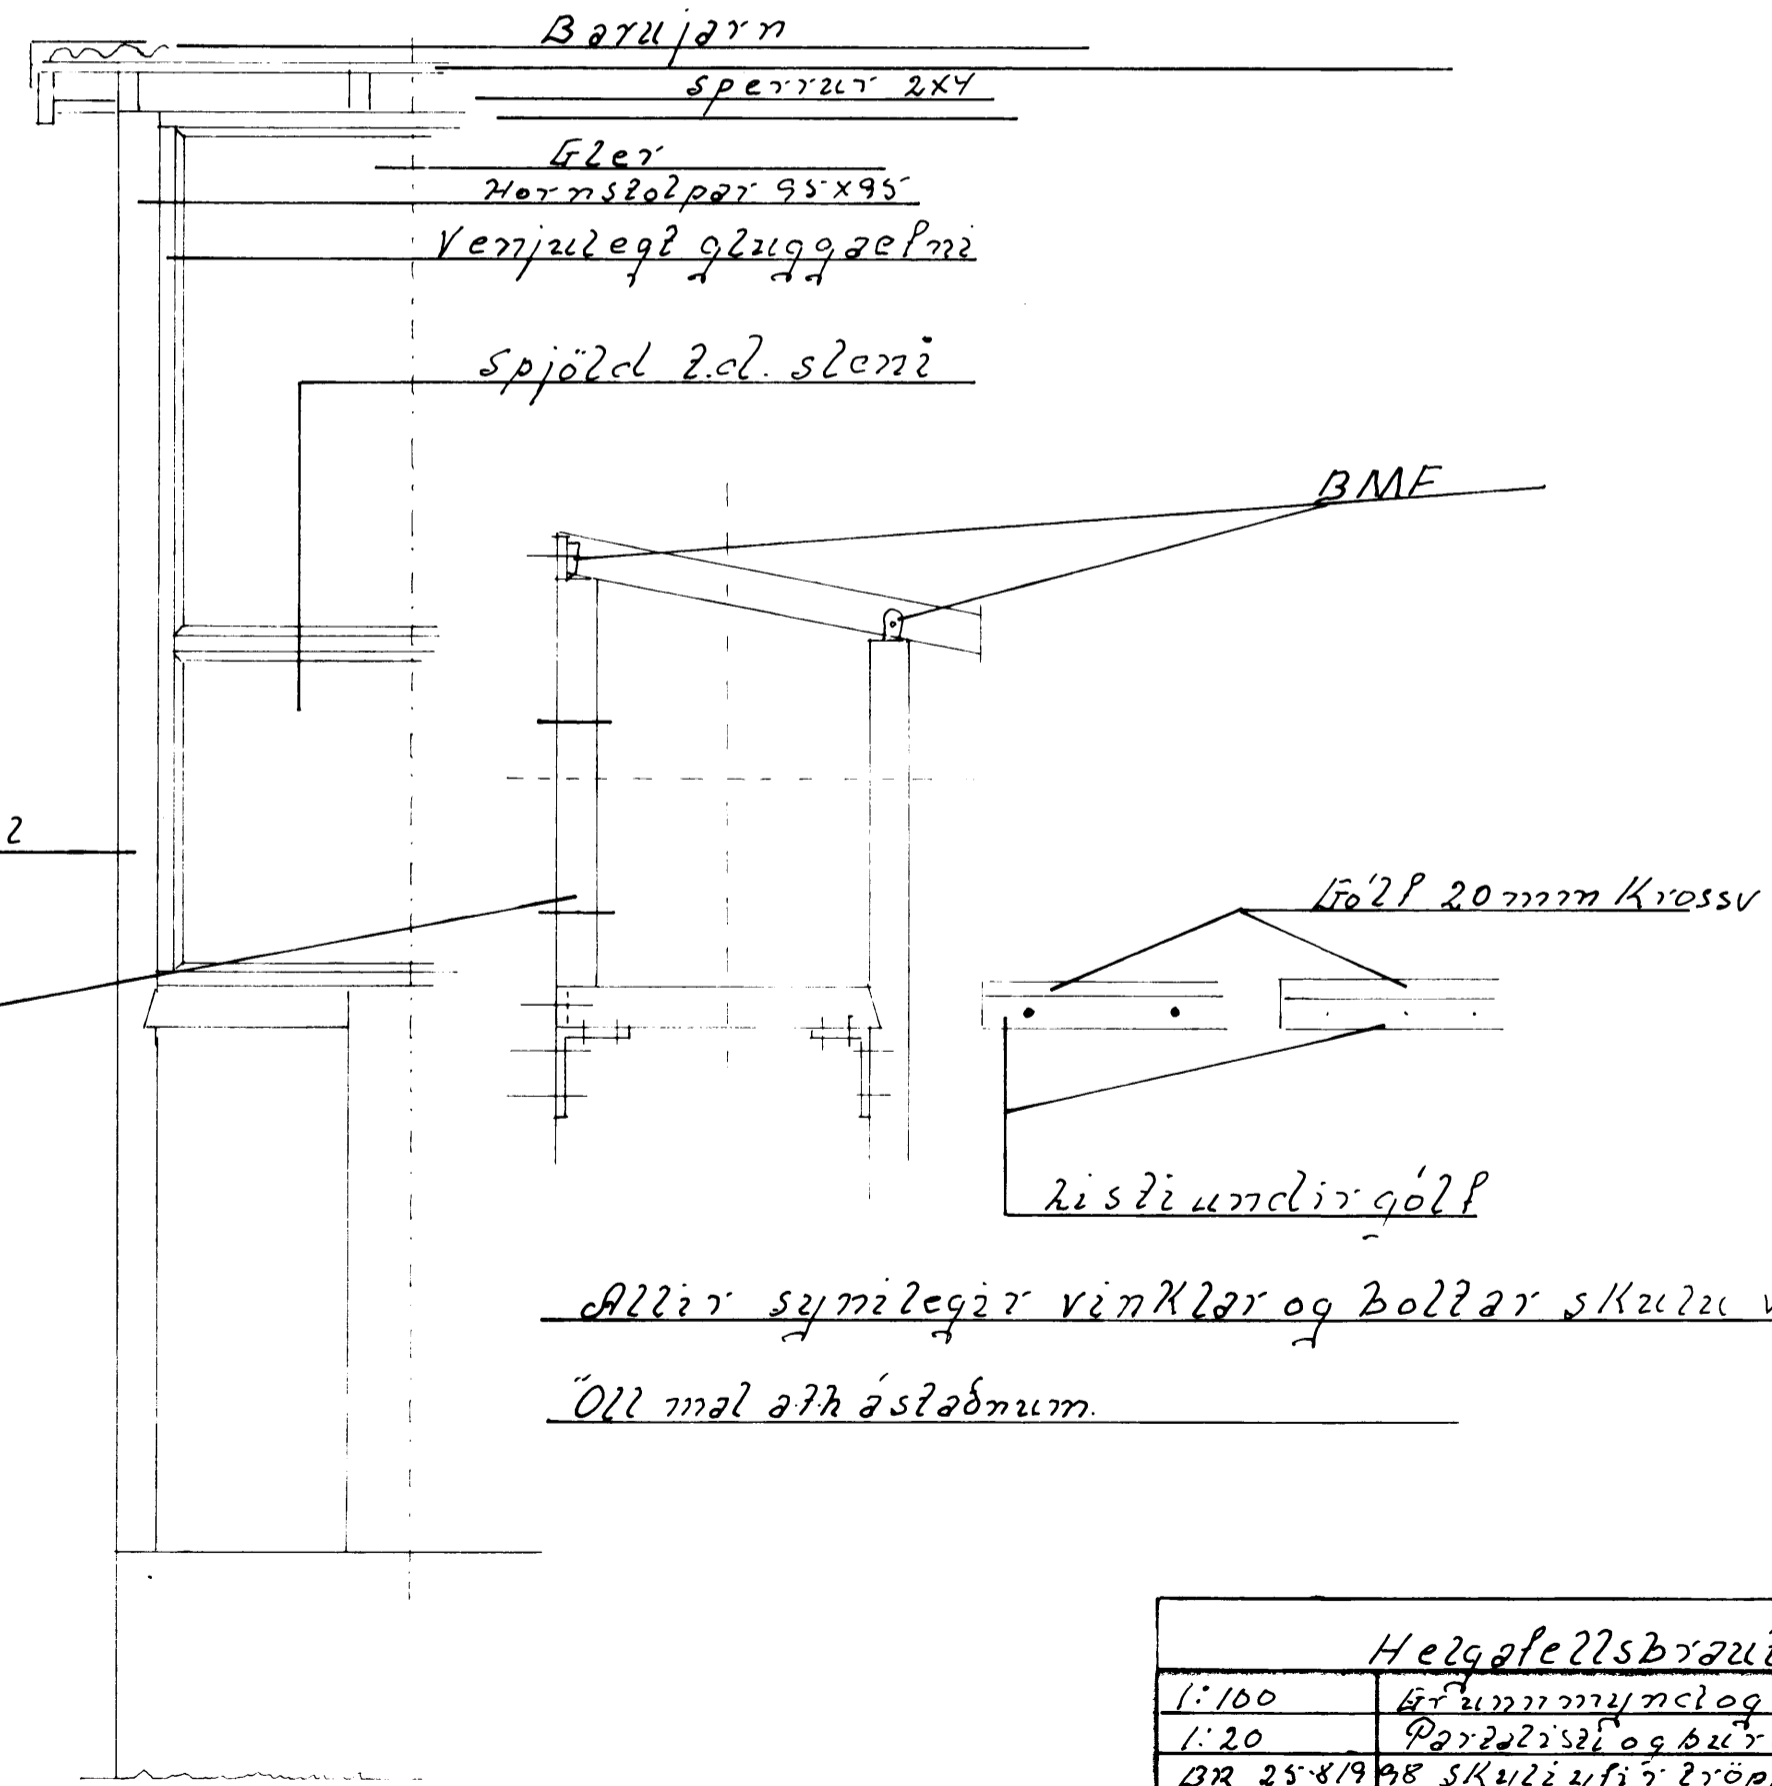

Norður

Vestur

Suður

Austur

Allir sýnilegir vinklar og bolttar skulu vera rústfr
Öll mál að ástæðnum.

Helgafellsbætur 1	
1:100	Árnummynning og útlit
1:20	Þorrlátur og burðarvirki
BR 25-8/98	SKULI YFIR TRÖPPUM
Flór	Tímblaðger batujárn
Teiknað	Valdgeir Jónsson
	Valgeir Jónsson
	Ólafur Þórisson