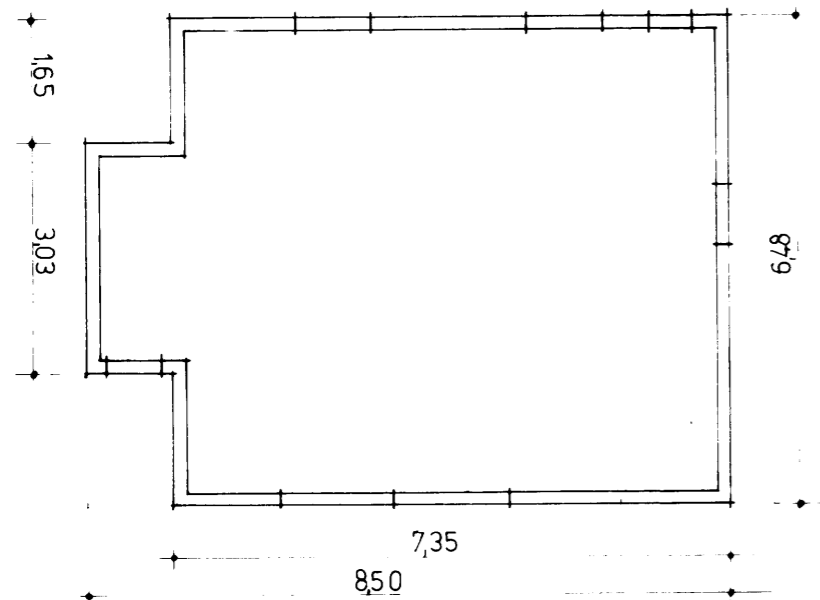

AUSTUR

NORÐUR

GRUNNMYND

SUÐUR

F		VERK
E		VESTUR HEIMAGATA 26
D		
C		
B		
A		TEIKN. NR. 1
BR.	DAÐS.	GREYTING
BEIARTÆKNIPÁBÆINGURINN		HOVAÐS
VESTMANNAEYUN		1 : 100