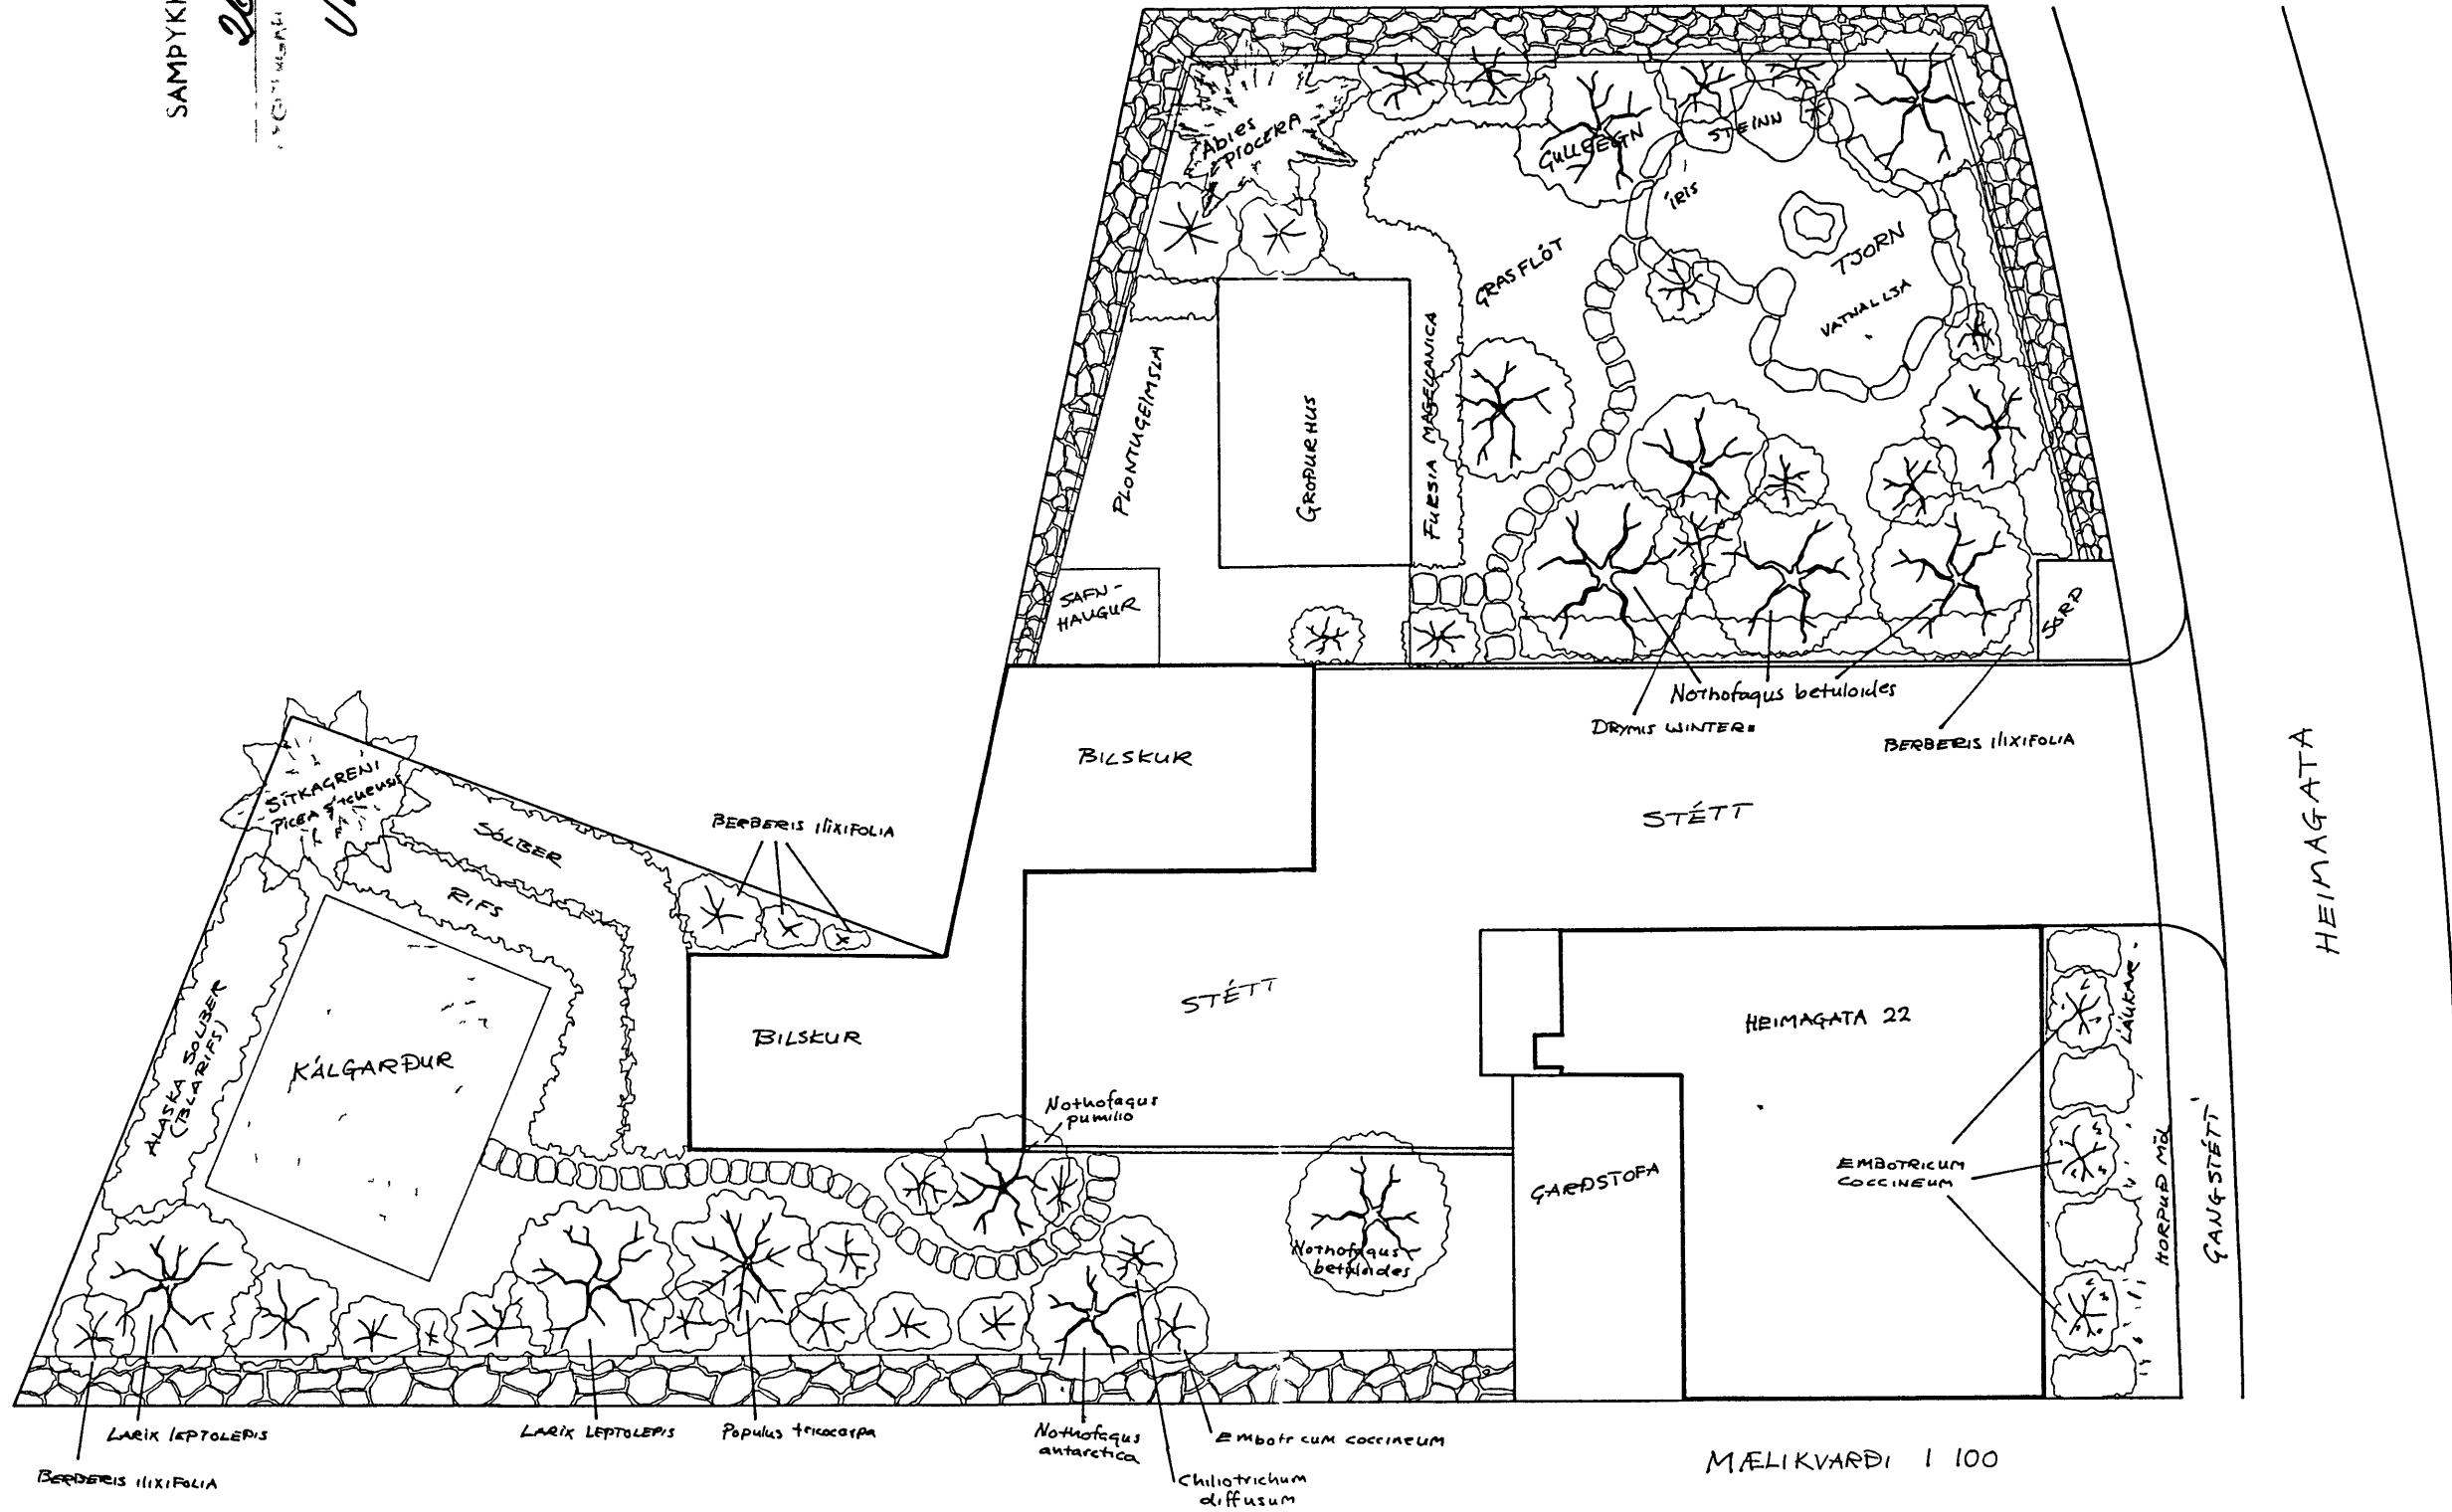

SAMPYKKI | BYGGINGANEFND

26-10-85

VEGFRAGA LLIBURNI | VESTMANNAYTI

Valur Þorsteinsson

BERBERIS ILIXIFOLIA
 LARIK LEPTOLEPIS
 LARIK LEPTOLEPIS
 Populus tremuloides
 Nothofagus antarctica
 Embotricum coccineum
 Chilotrimum diffusum

MÆLIKVARÐI 1 100

HEIMAGATA

GANGSTÉTT

Handwritten signature or initials at the bottom right corner.