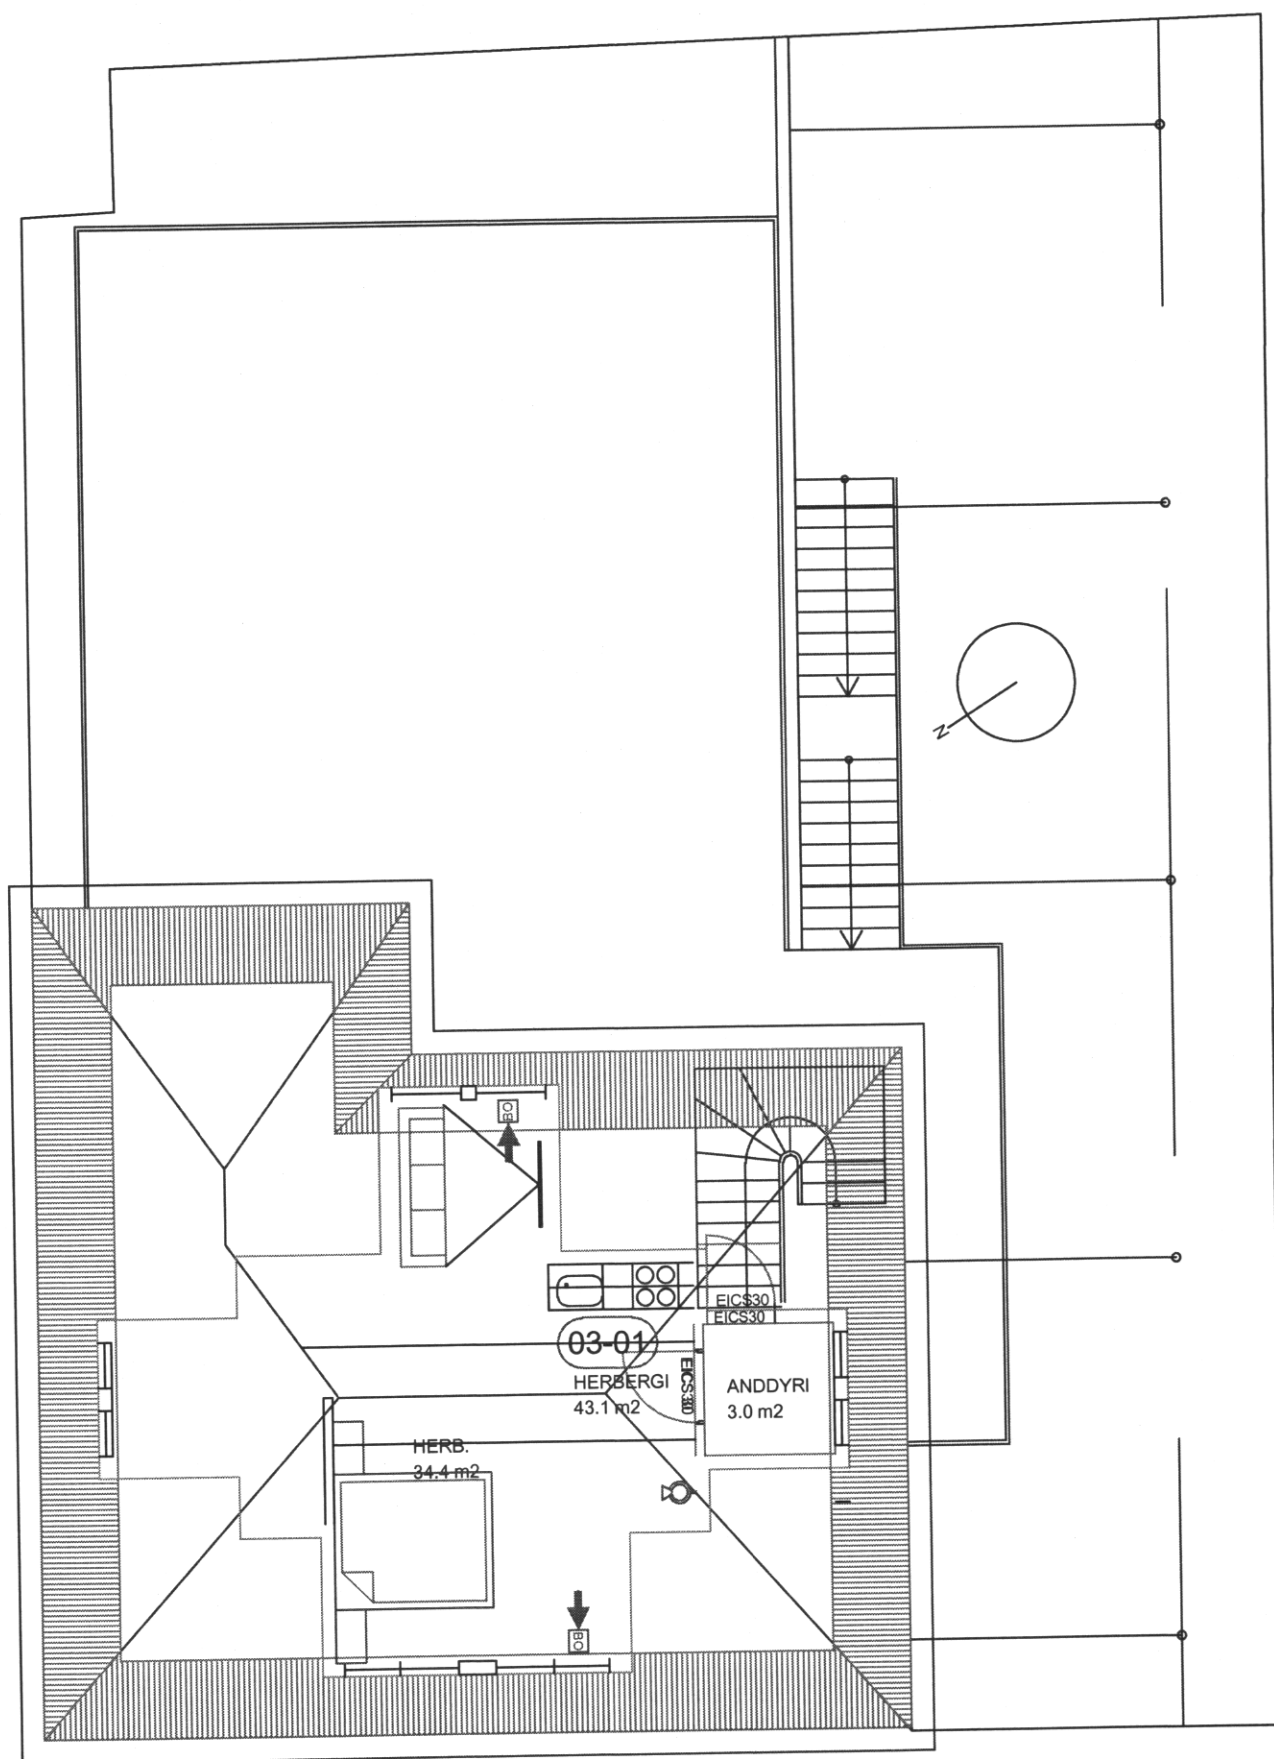

GRUNNMYND RISHÆÐAR

SAMÞYKKT AF BYGGINGARFULLTRÚA
26. APR. 2017
Sigurður S. Þ.
BYGGINGARFULLTRÚINN Í VESTMANNAEYJUM

Húsið er byggt 1956
Það er veitingahús með íbúð á efri hæð
Byggður var skúr 1963
Á íóðinni er skráðir tveir matshlutar

Samþykkt á fundi byggingar-
nefndar Vestmannaeyja
25. APR. 2017
Byggingarfulltrúinn í Vestmannaeyjum