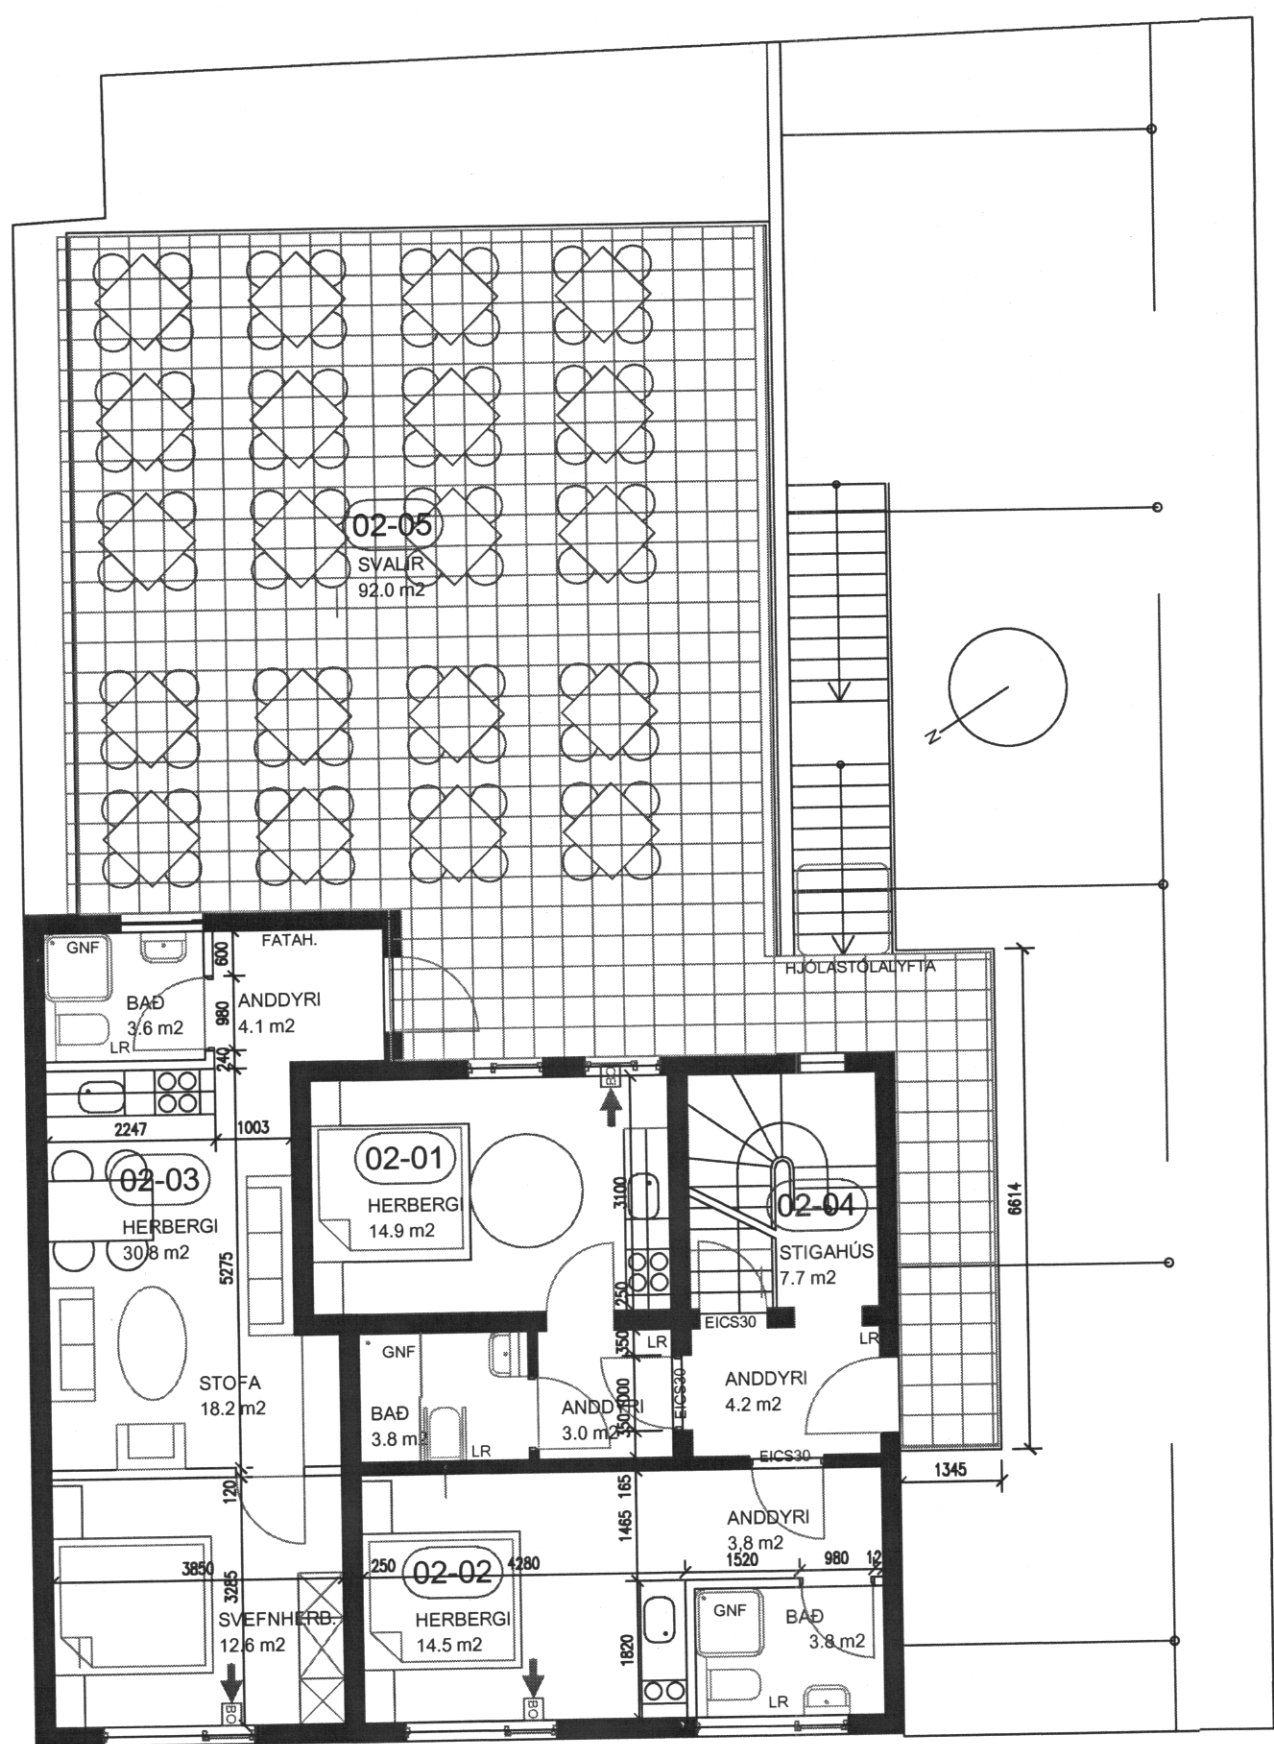

SAMÞYKKT AF BYGGINGARFULLTRÚA
26. APR. 2017
Sigurður S. Þ.
BYGGINGARFULLTRÚINN Í VESTMANNAEYJUM

Húsið er byggt 1956
Það er veitingahús með íbúð á efri hæð
Byggður var skúr 1963
Á íóðinni er skráðir tveir matshlutar

Samþykkt á fundi byggingar-
nefndar Vestmannaeyja
25. APR. 2017
Byggingarfulltrúinn í Vestmannaeyjum

GRUNNMYND 2. HÆÐAR