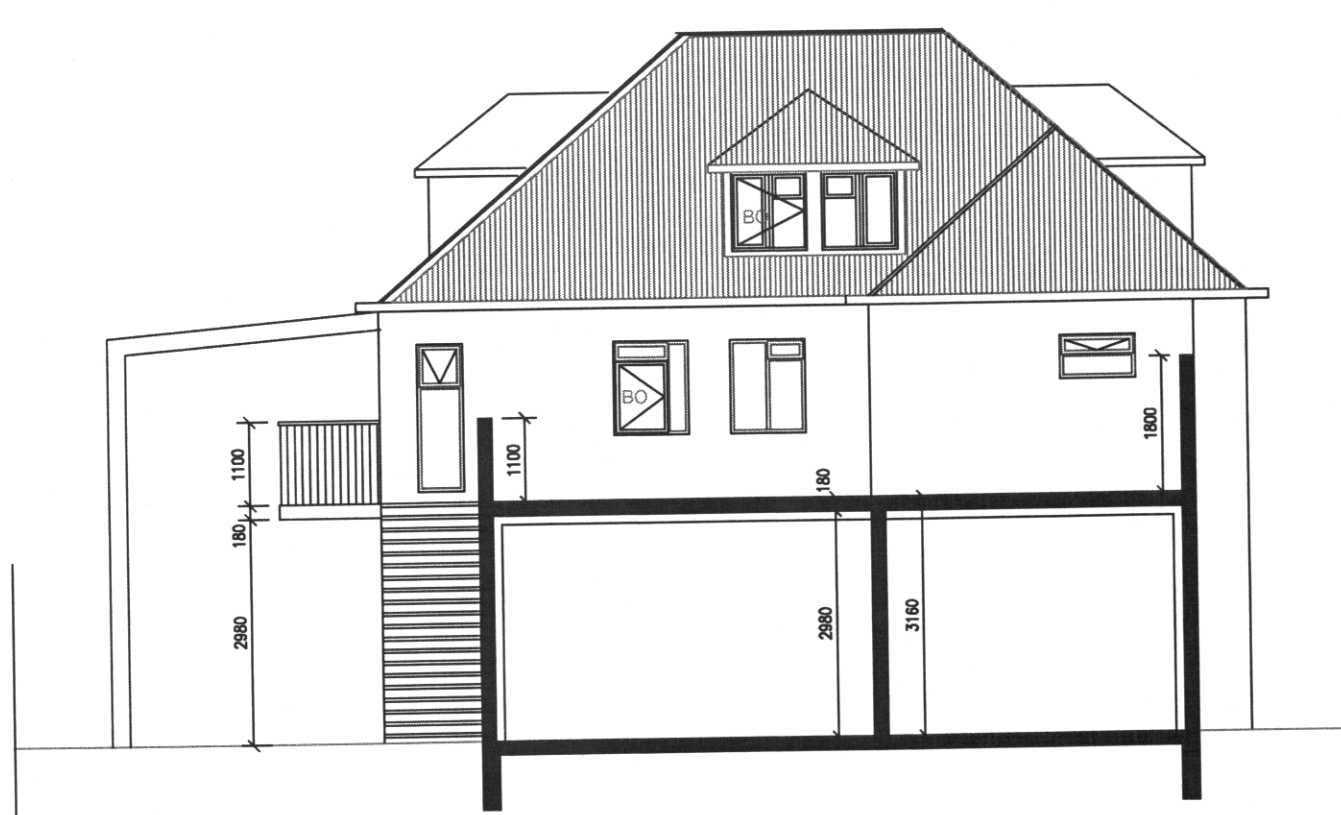

ÚTLIT AUSTUR

HEITI TEIKNINGAR		GRUNNMYNDIR, SNIÐ			
HEITI VERKEFNIS		HEIÐARVEGUR 5, 900			
ARKITEKTASTOFA ÞORGEIRS Auðbráku 6, 200 Kópavogi s. 568 0917 gam: 869 1432 sig@geirnet.is	A2 HANNAÐ: ÞJ TEIKNAD: TL KVAFRÍ: 1:100 DAGS: 20.2.2017 BREYTT:	TEIKNING NR. 19-02			
		NÚMER VERKEFNIS		HÖNNUNAR- STJÓRI AÐAL- HÖNNUÐUR	
		161203			
				051055-7219