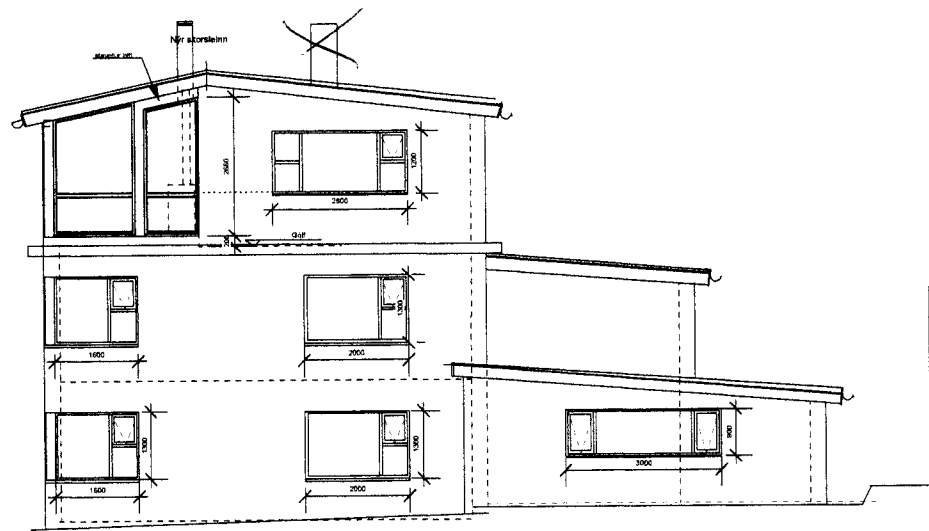

Sigmundur Berg

Útlit austur

Útlit suður

Útlit suður

Útlit vestur

Snið A-A

ÚTGAFA	1 TEIKNAD	1 YFRIFARID	1 DAGS
BREYTINGAR			

ASK ARKITEKTAR EHF
 GERSGÖTU 9 101 REYKJAVÍK
 Sími 515 0300 FAX 515 0319
 www.ask.is