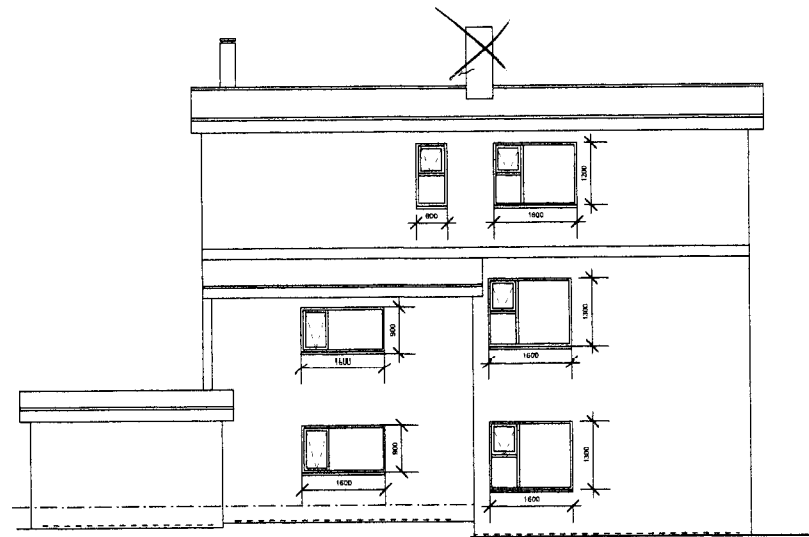

Sigmundur Berg

Útlit austur

Útlit suður

Útlit suður

Útlit vestur

Snið A-A

ÚTGAFA	1 TEIKNAD	1 YFRIFARID	1 DAGS
BREYTINGAR			

ASK ARKITEKTAR EHF
 GERSGÖTU 9 101 REYKJAVÍK
 Sími 515 0300 FAX 515 0319
 www.ask.is