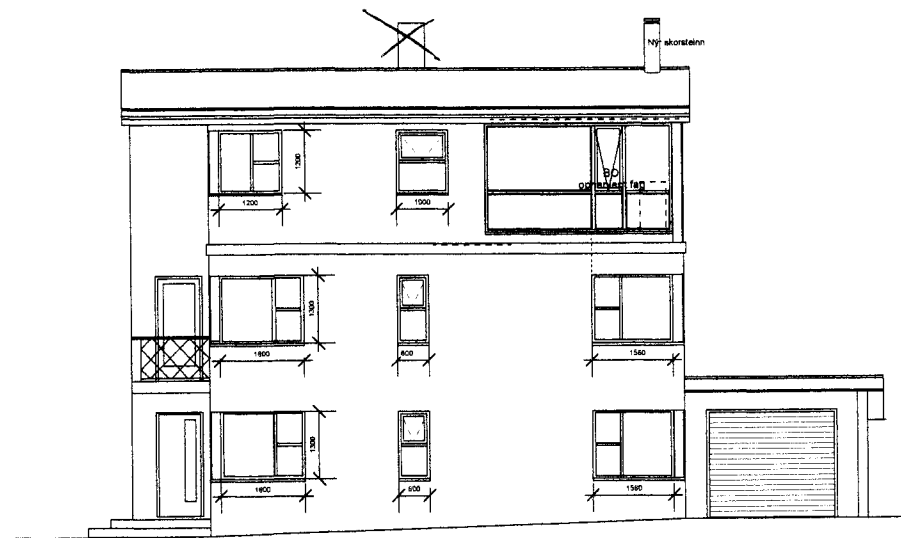

Sigmundur Berg

Útlit austur

Útlit suður

Útlit suður

Útlit vestur

Snið A-A

ÚTGAFA	1 TEIKNAD	1 YFRIFARID	1 DAGS
BREYTINGAR			

ASK ARKITEKTAR EHF
 GERSGÖTU 9 101 REYKJAVÍK
 Sími 515 0300 FAX 515 0319
 www.ask.is