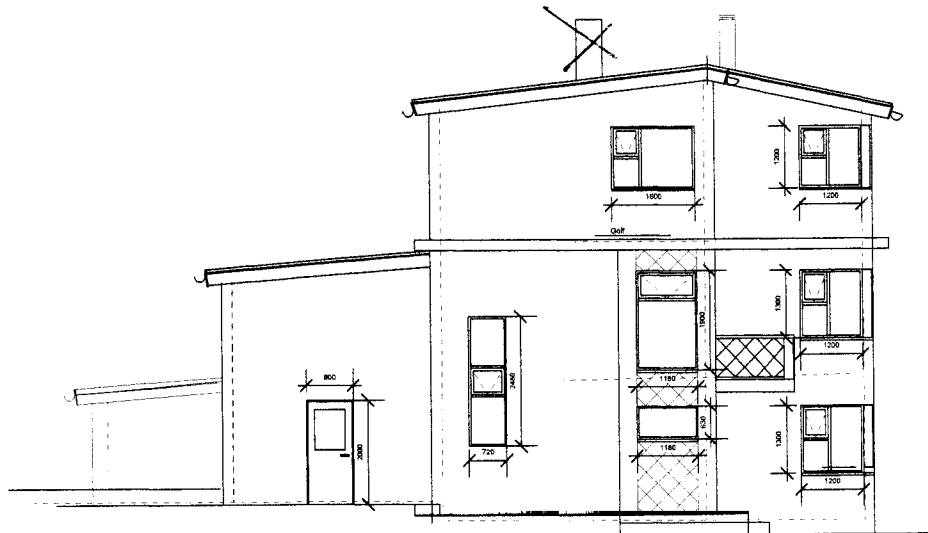

Sigmundur Berg

Útlit austur

Útlit suður

Útlit suður

Útlit vestur

Snið A-A

ÚTGAFA	1 TEIKNAD	1 YFRIFARID	1 DAGS
BREYTINGAR			

ASK ARKITEKTAR EHF
 GERSGÖTU 9 101 REYKJAVÍK
 Sími 515 0300 FAX 515 0319
 www.ask.is