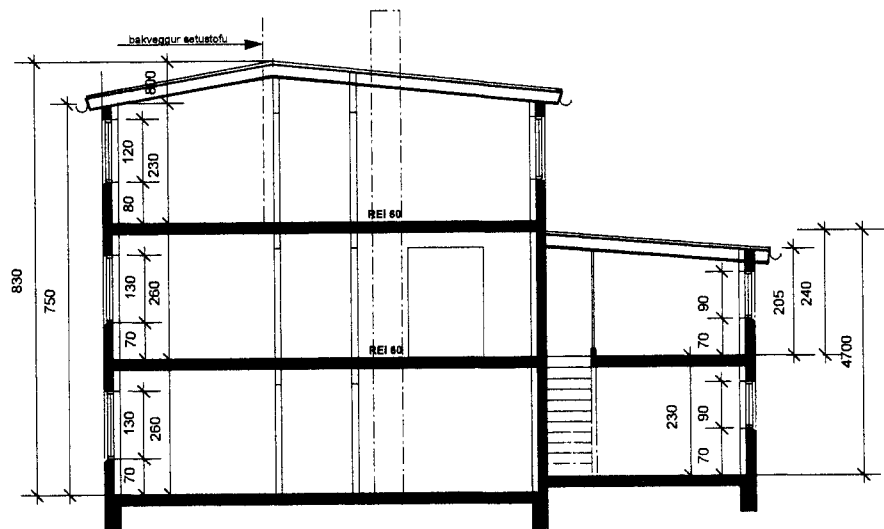

Sigmundur Berg

Útlit austur

Útlit suður

Útlit suður

Útlit vestur

Snið A-A

ÚTGAFA	1 TEIKNAD	1 YFRIFARID	1 DAGS
BREYTINGAR			

ASK ARKITEKTAR EHF
 GERSGÖTU 9 101 REYKJAVÍK
 Sími 515 0300 FAX 515 0319
 www.ask.is