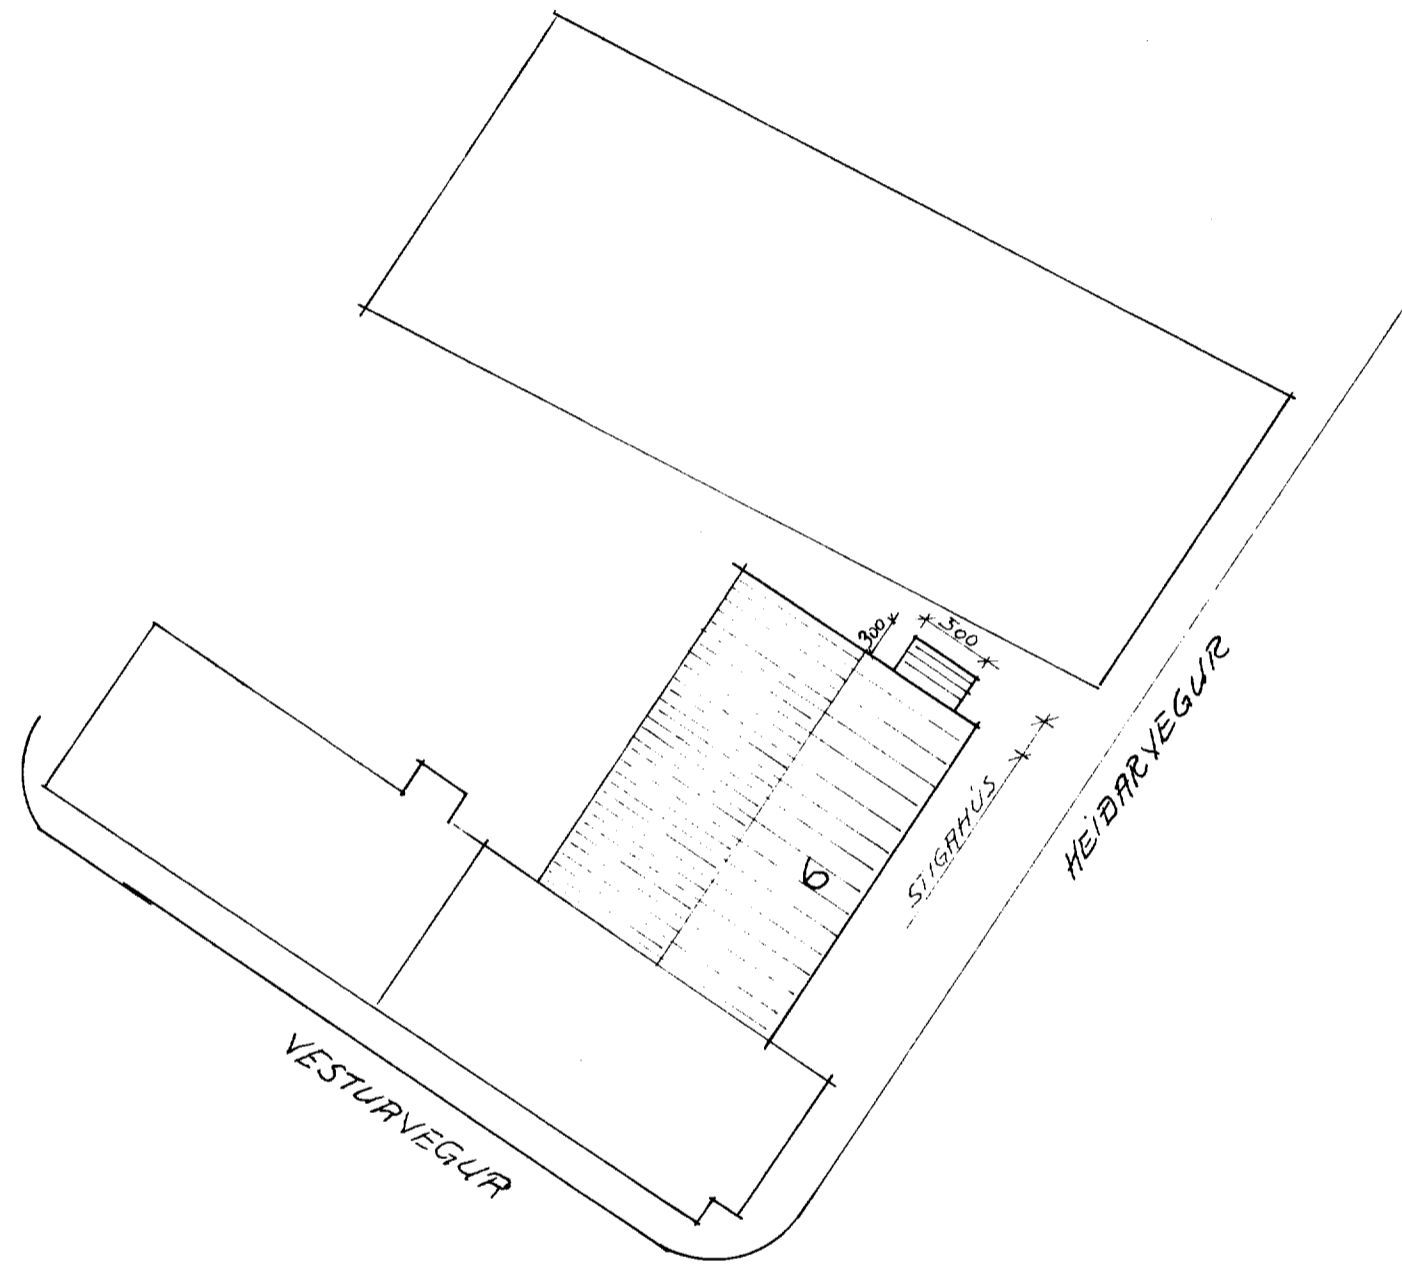

AFSTÖÐUMYND 1:500

HEIÐARVEGUR 6					
					AFSTÖÐUMYND ER SÝNIR TILLÖGU AÐ STIGAÐÚSI.
BR	DAG	BREYTING			
TEIKNISTOFA SIGURJÓN PÁLSSON TÆKNIFR. FOLDAHRAUNI 37 E 900 VESTM. EYJUM - SÍMI 98-2002			VESTM. EYJAR Þ. MARI 90	KVARDI 1.500	
TEIKN.	REIKN.		VERK	BL. NR.	BR
S.P.					
ATH.	SAMP.			1	