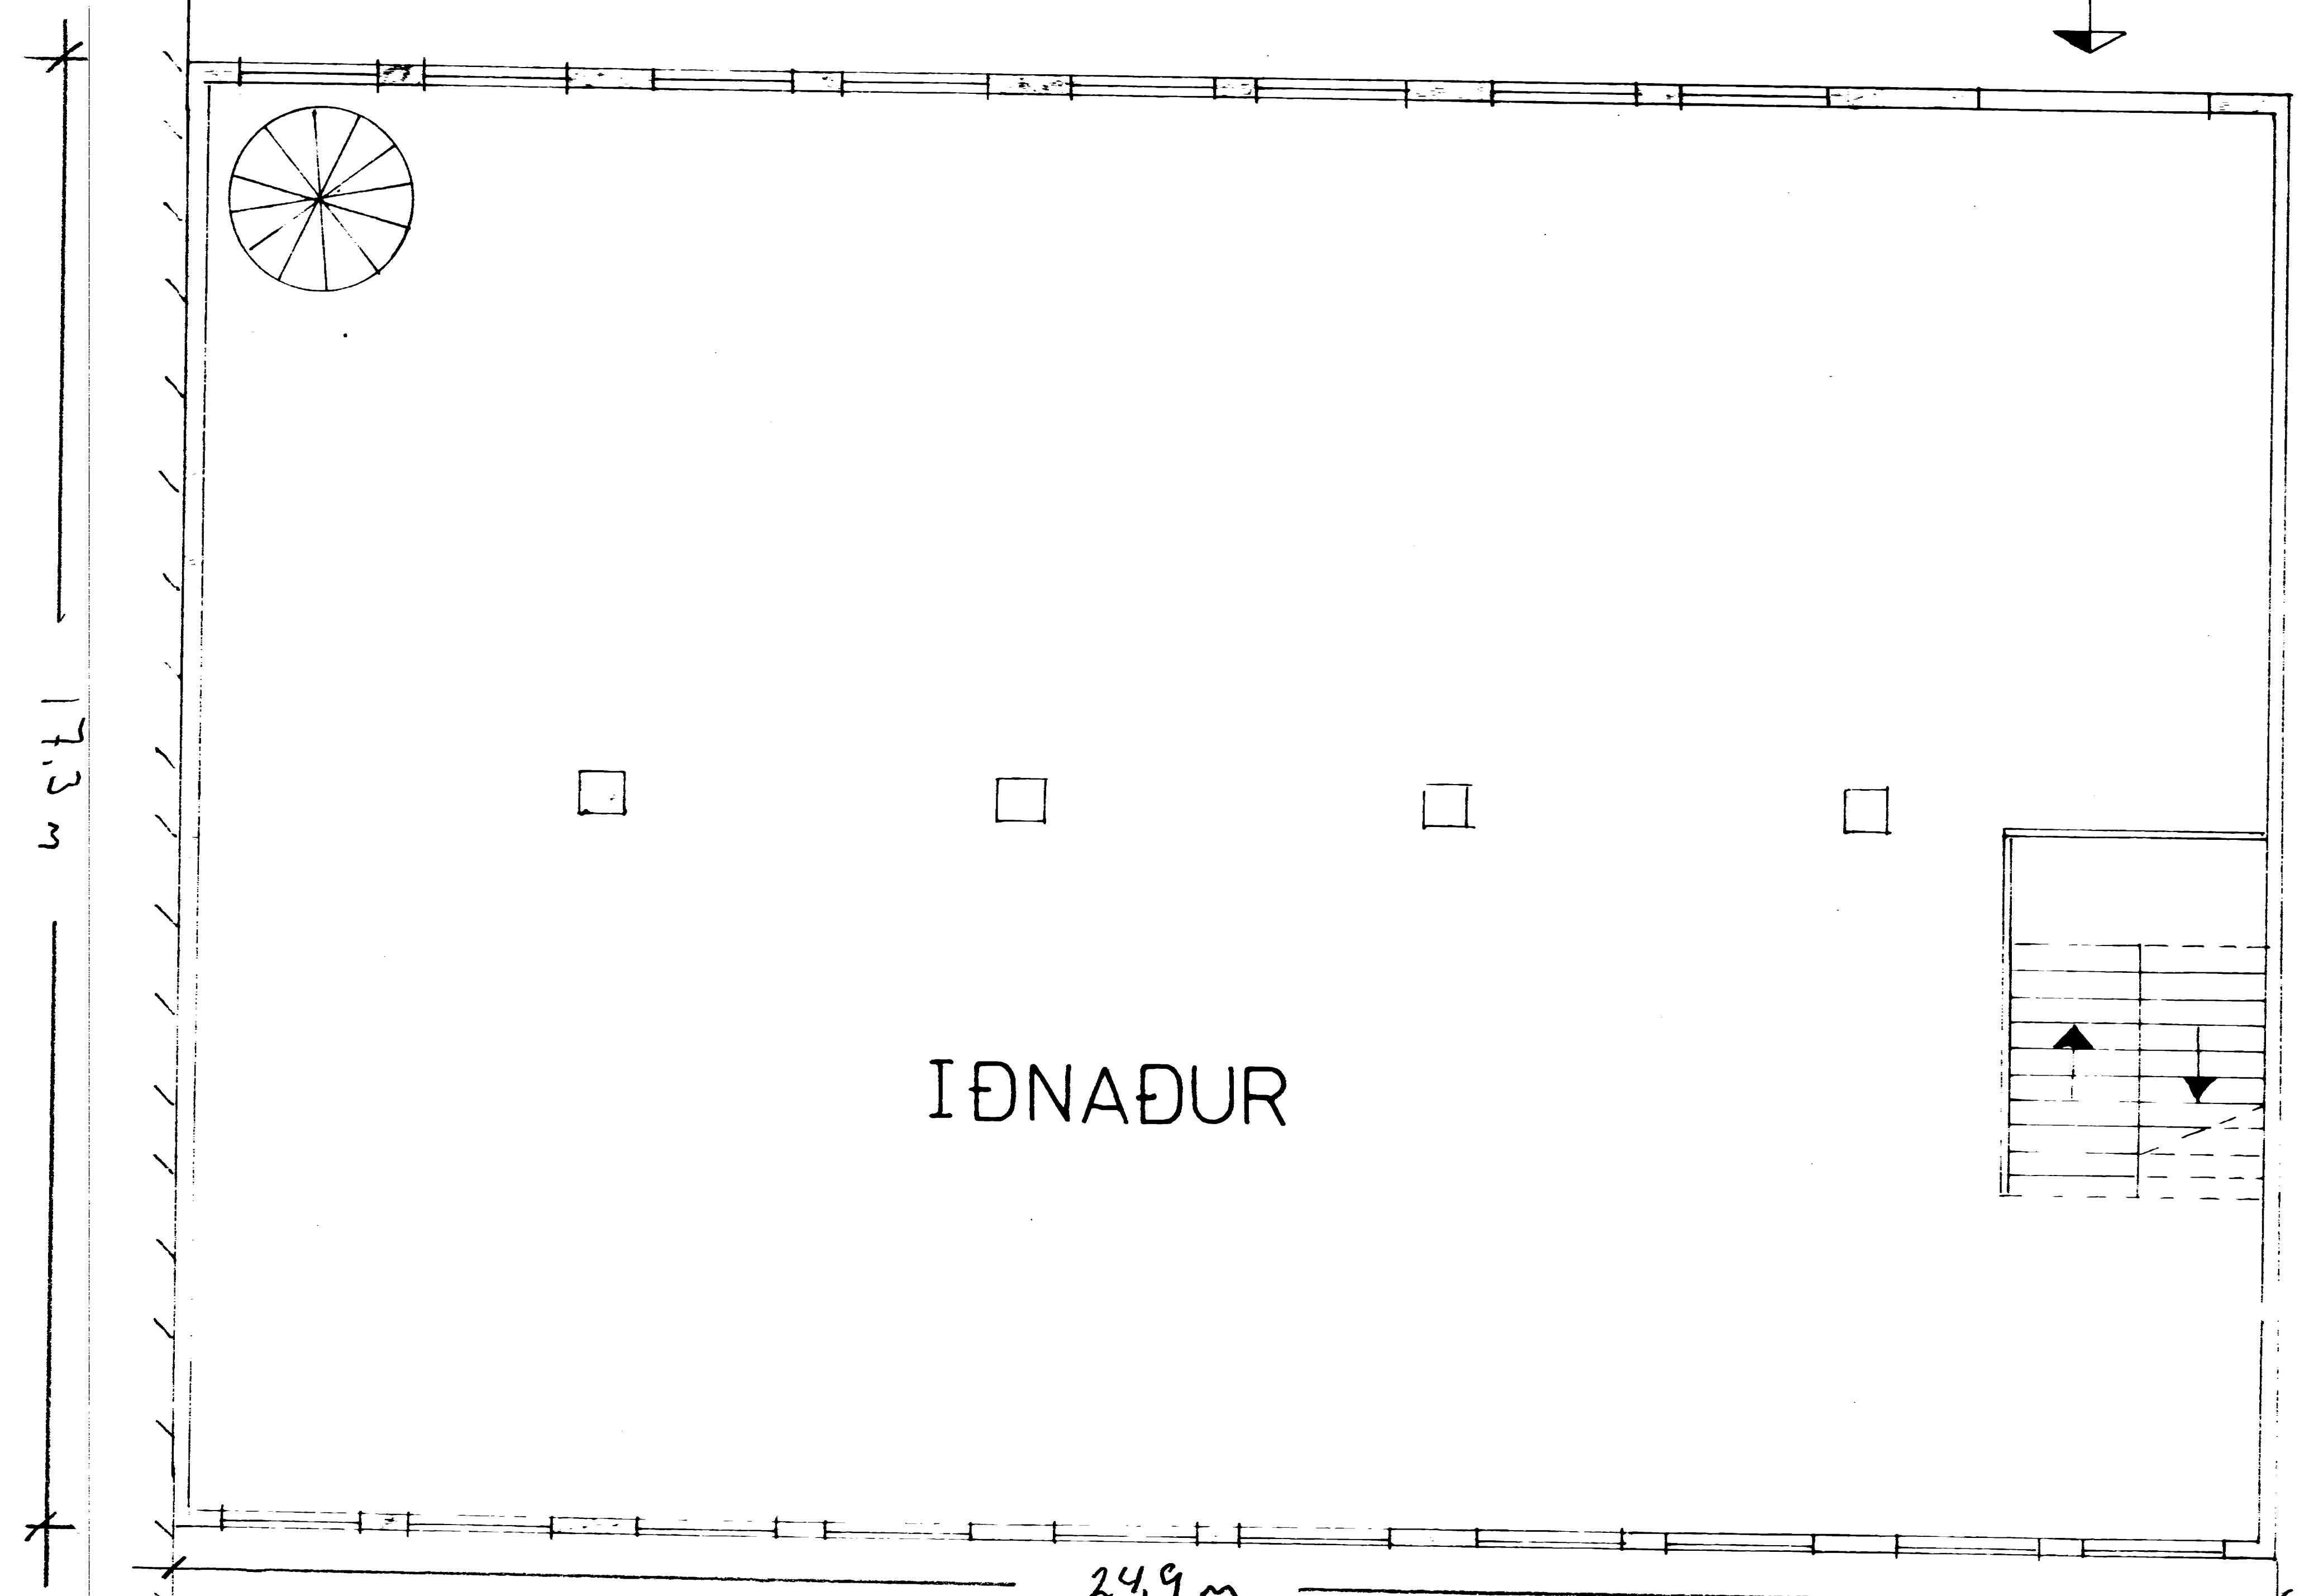

SAEPTINGARFRUMMEND

5.6.81

Jallop Richeim

EFRI HÆÐ

NEÐRI HÆÐ

HEIÐARVEGUR- 6	
VIÐAR AÐALSTEJMS MT FJ	
2-06-81	GRUNNMYND
1:100	1-2 HÆÐ
81203	
Jallop Richeim	