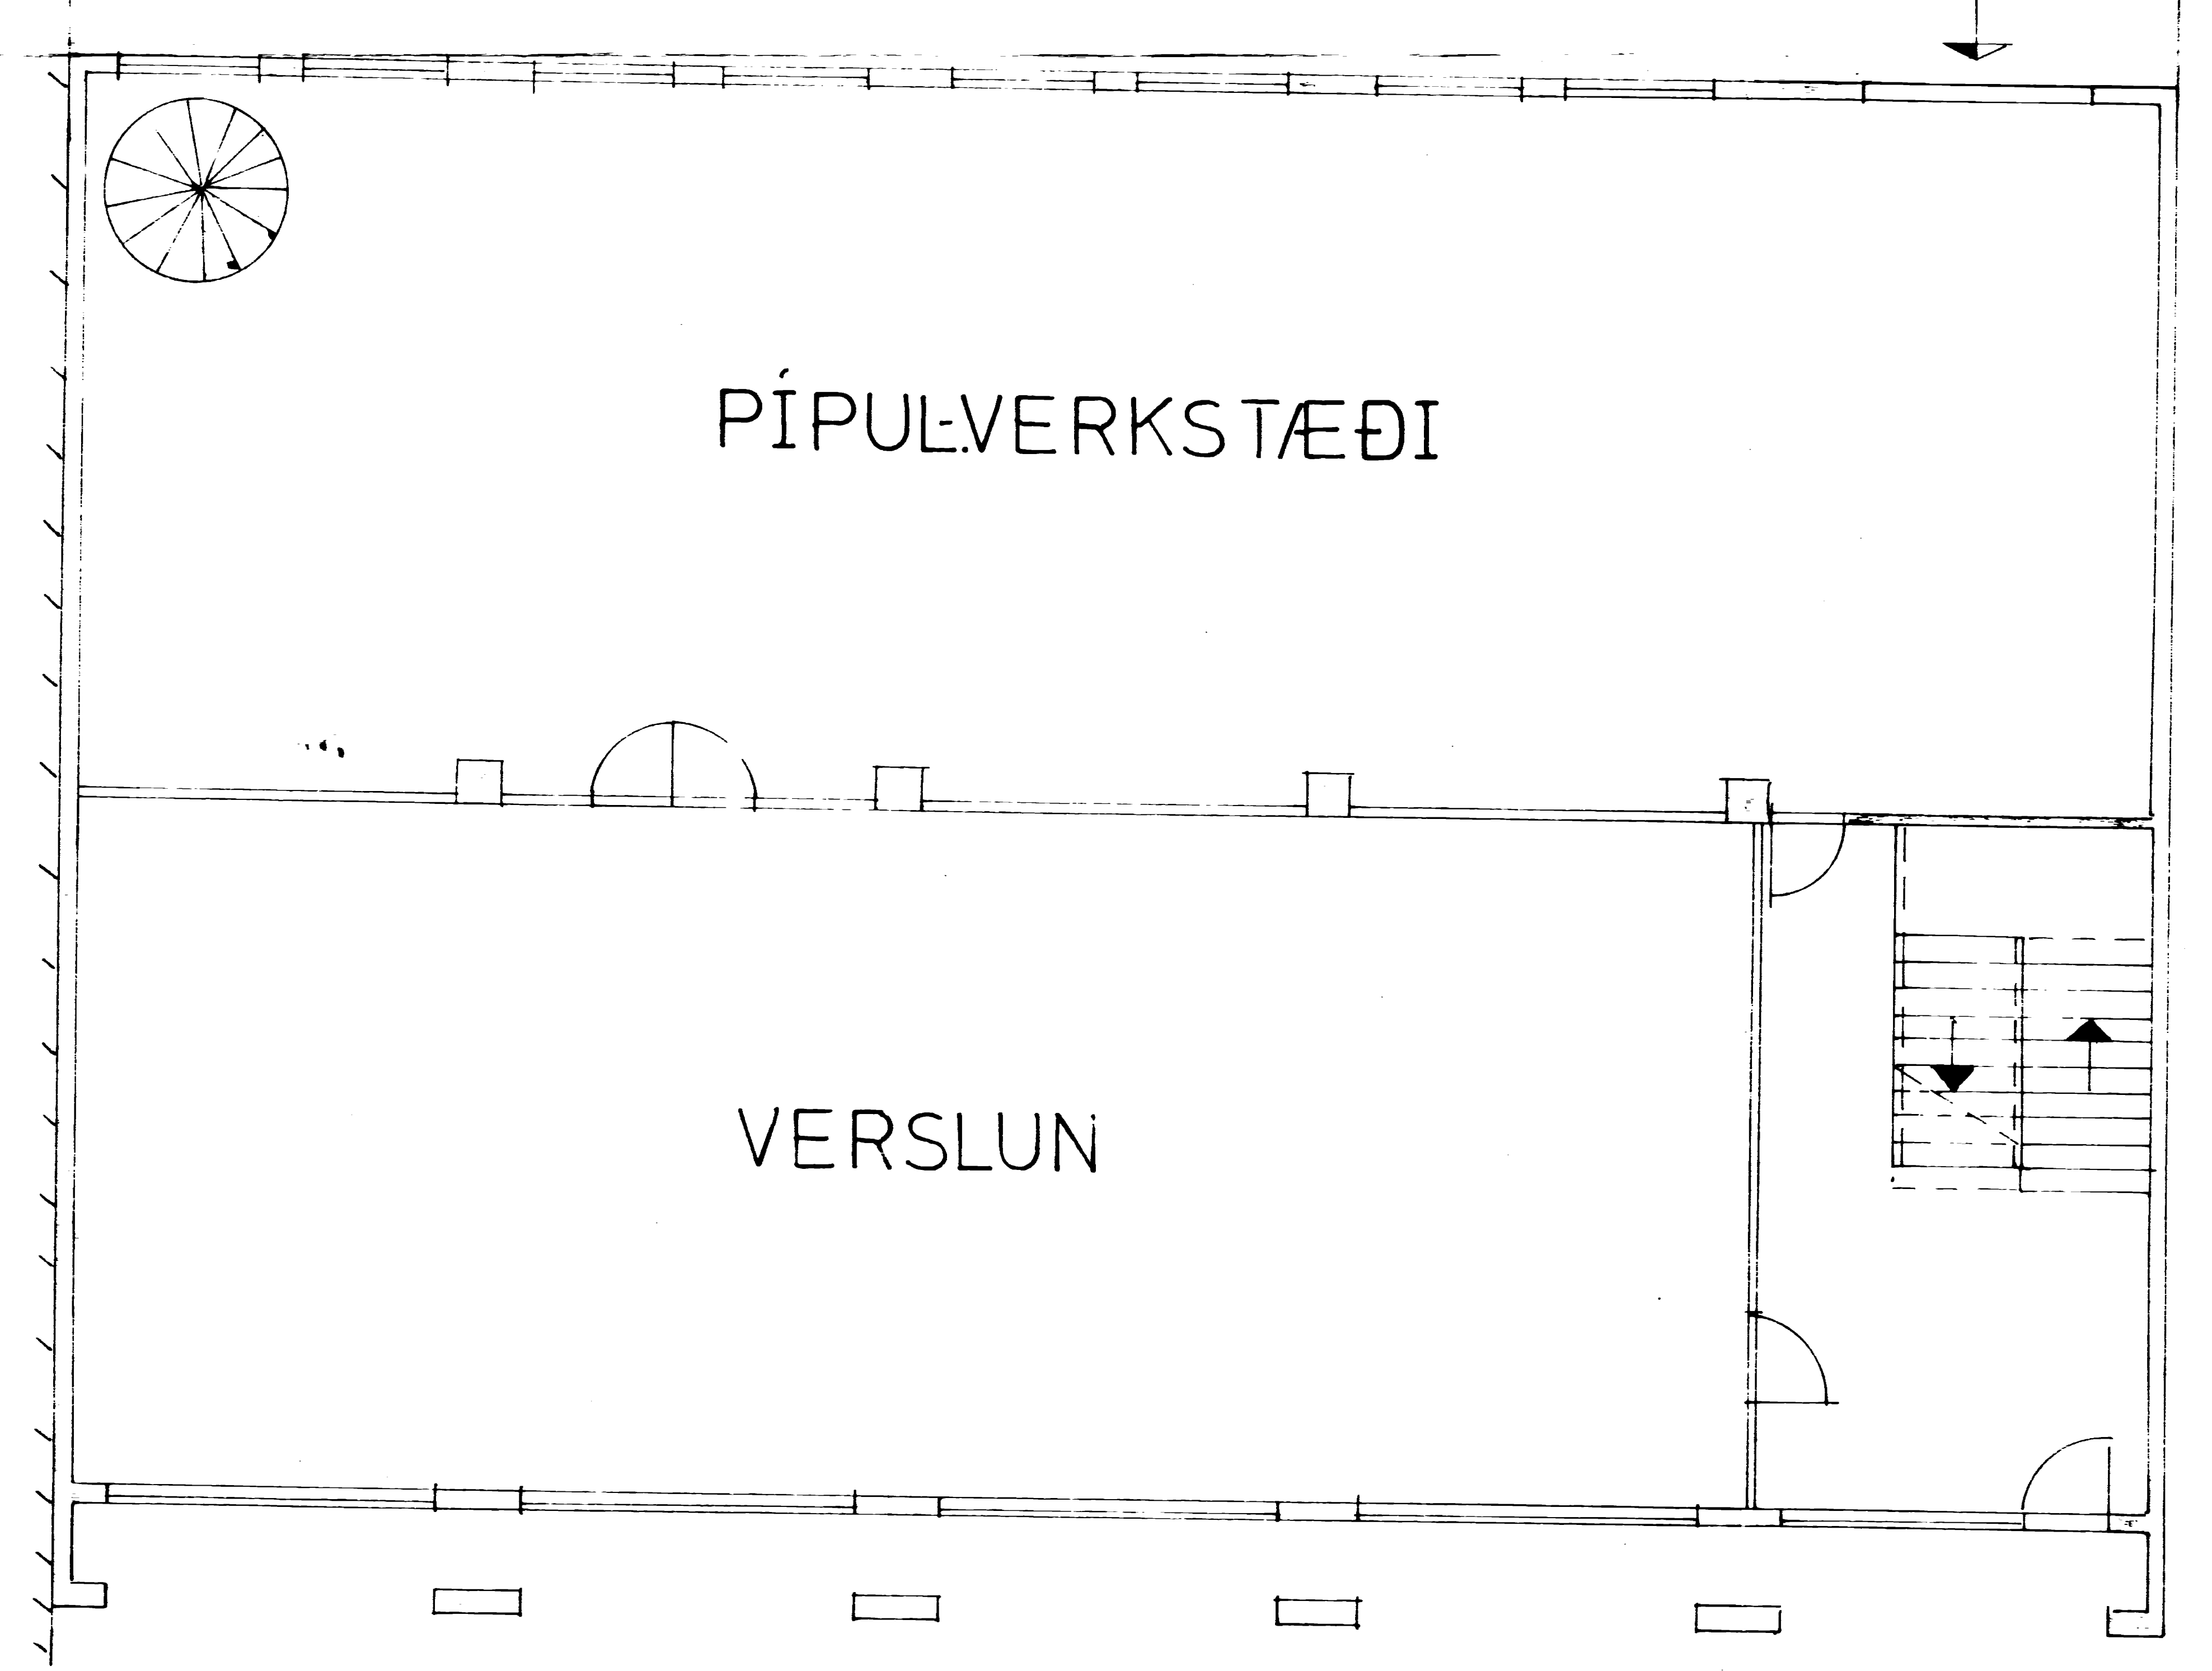

SAEPTINGARFRUMMEND

5.6.81

Jallop Richeim

EFRI HÆÐ

NEÐRI HÆÐ

HEIÐARVEGUR- 6	
VIÐAR AÐALSTEJMS MT FJ	
2-06-81	GRUNNMYND
1:100	1-2 HÆÐ
81203	
Jallop Richeim	