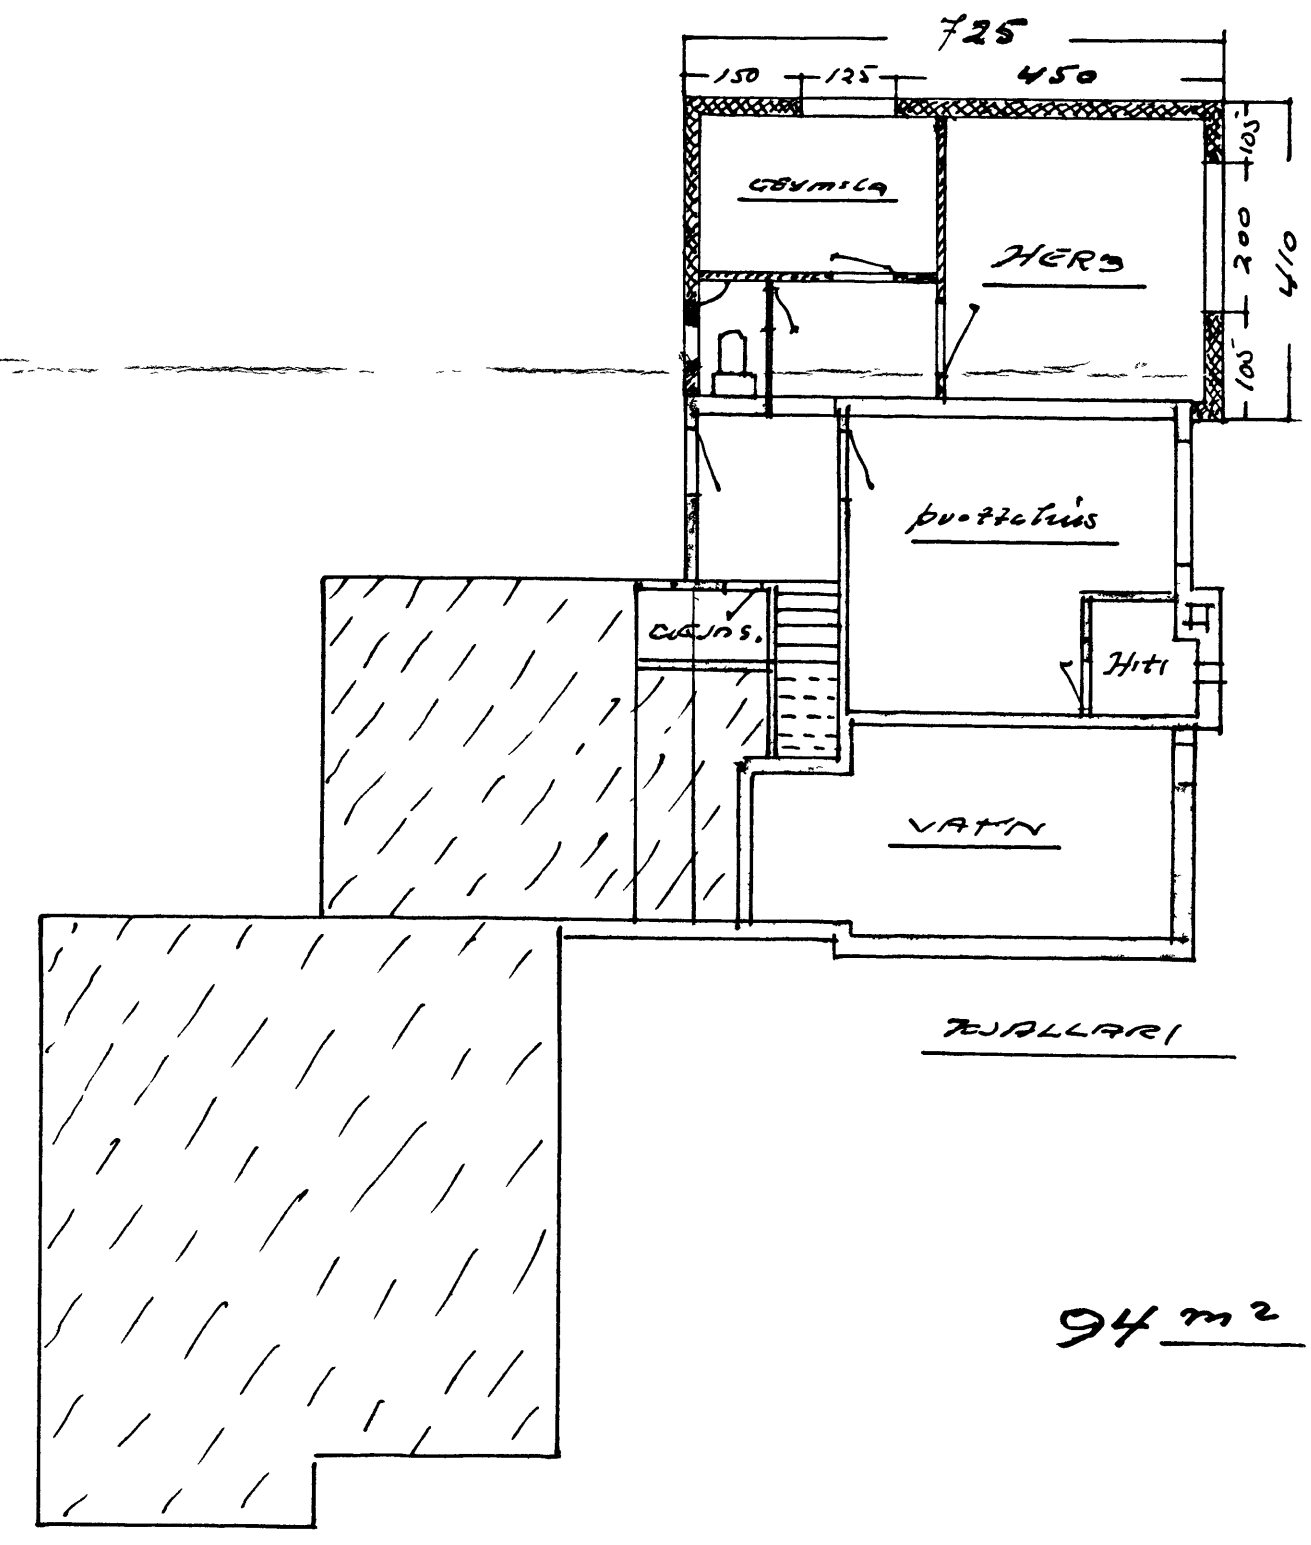

HÚSBÍGN ÓLAFS A. KRISTJÁNSSONAR

VIRÐISLEIÐ VÍÐ

HEIÐARVEG 27

M 1:100

AG GÖTU

SÚÐUR

27

94 m<sup>2</sup>