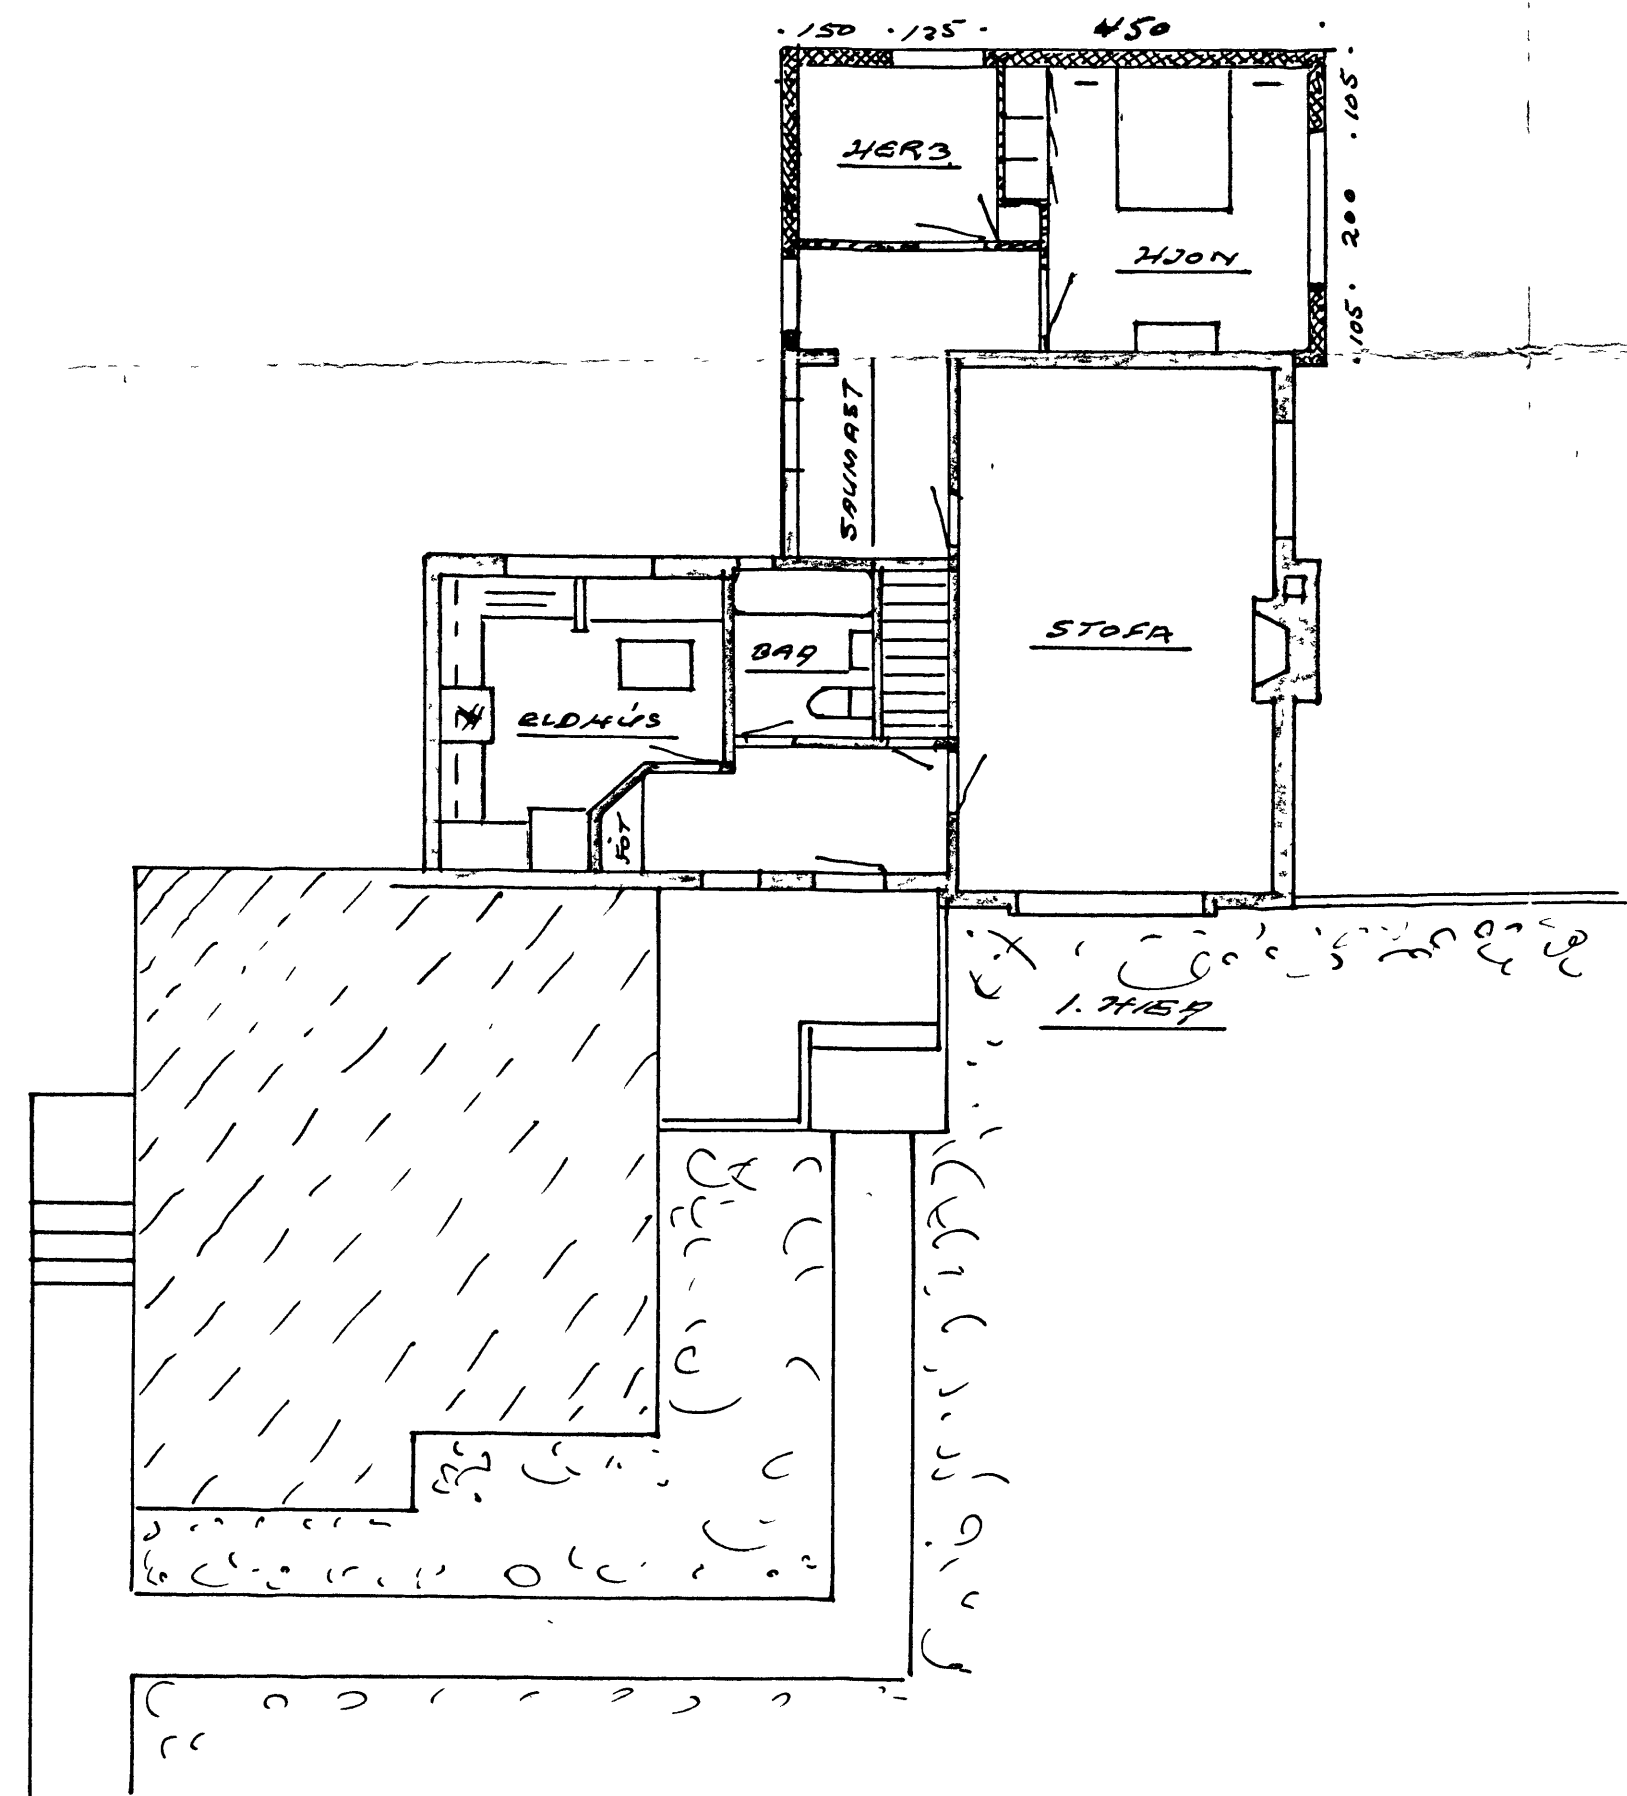

HÚSBÍGN ÓLAFS A. KRISTJÁNSSONAR

VIRÐISLEIÐ VÍÐ

HEIÐARVEG 27

M 1:100

AG GÖTU

SÚÐUR

27

94 m<sup>2</sup>