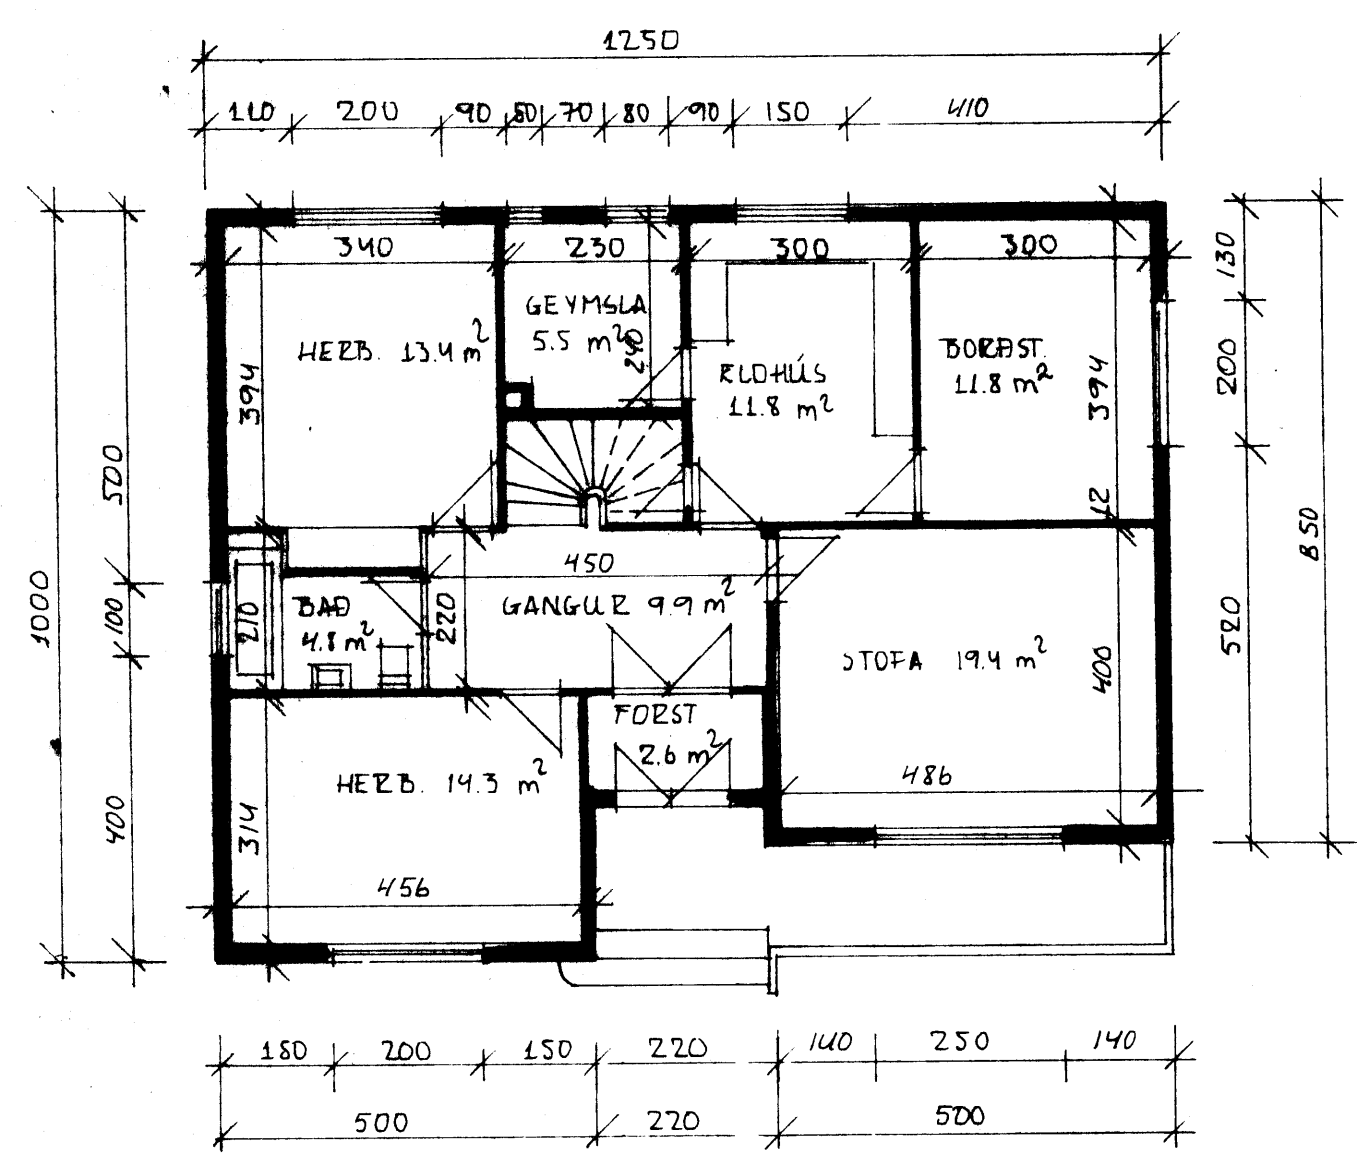

*J. S. B.*

DAKHÆÐ MKV 1:100

SKURÐUR MKV 1:100

1. HÆÐ MKV 1:100

KJALLARI MKV 1:100

AFSTÖÐUMYND MKV 1:500

BREYTING A	BREYTING C	VERKHEITI	HEIÐAVEGUR 55 VESTMANNAEYJUM	VERKEFNI	GRUNNMYNDIR OG AFSTÖÐUMYND VEGNA UTANHÚSKLÆÐNINGAR	ÞJÓRGVIN ÞJÓRGVINSSON BYGGINGARTÆKNIFRÆÐINGUR HÖFÐAVEGI 57 VESTMANNAEYJUM HS-48-11135 VS-48-12711	MELIÐVARDI 1:100 1:500	DAGS. júní 95
BREYTING B	BREYTING D						VERKNR	NR. 2
HANNAÐ BR	TEIKNAD BR	SAMP. Þórunn Þórunnsson						