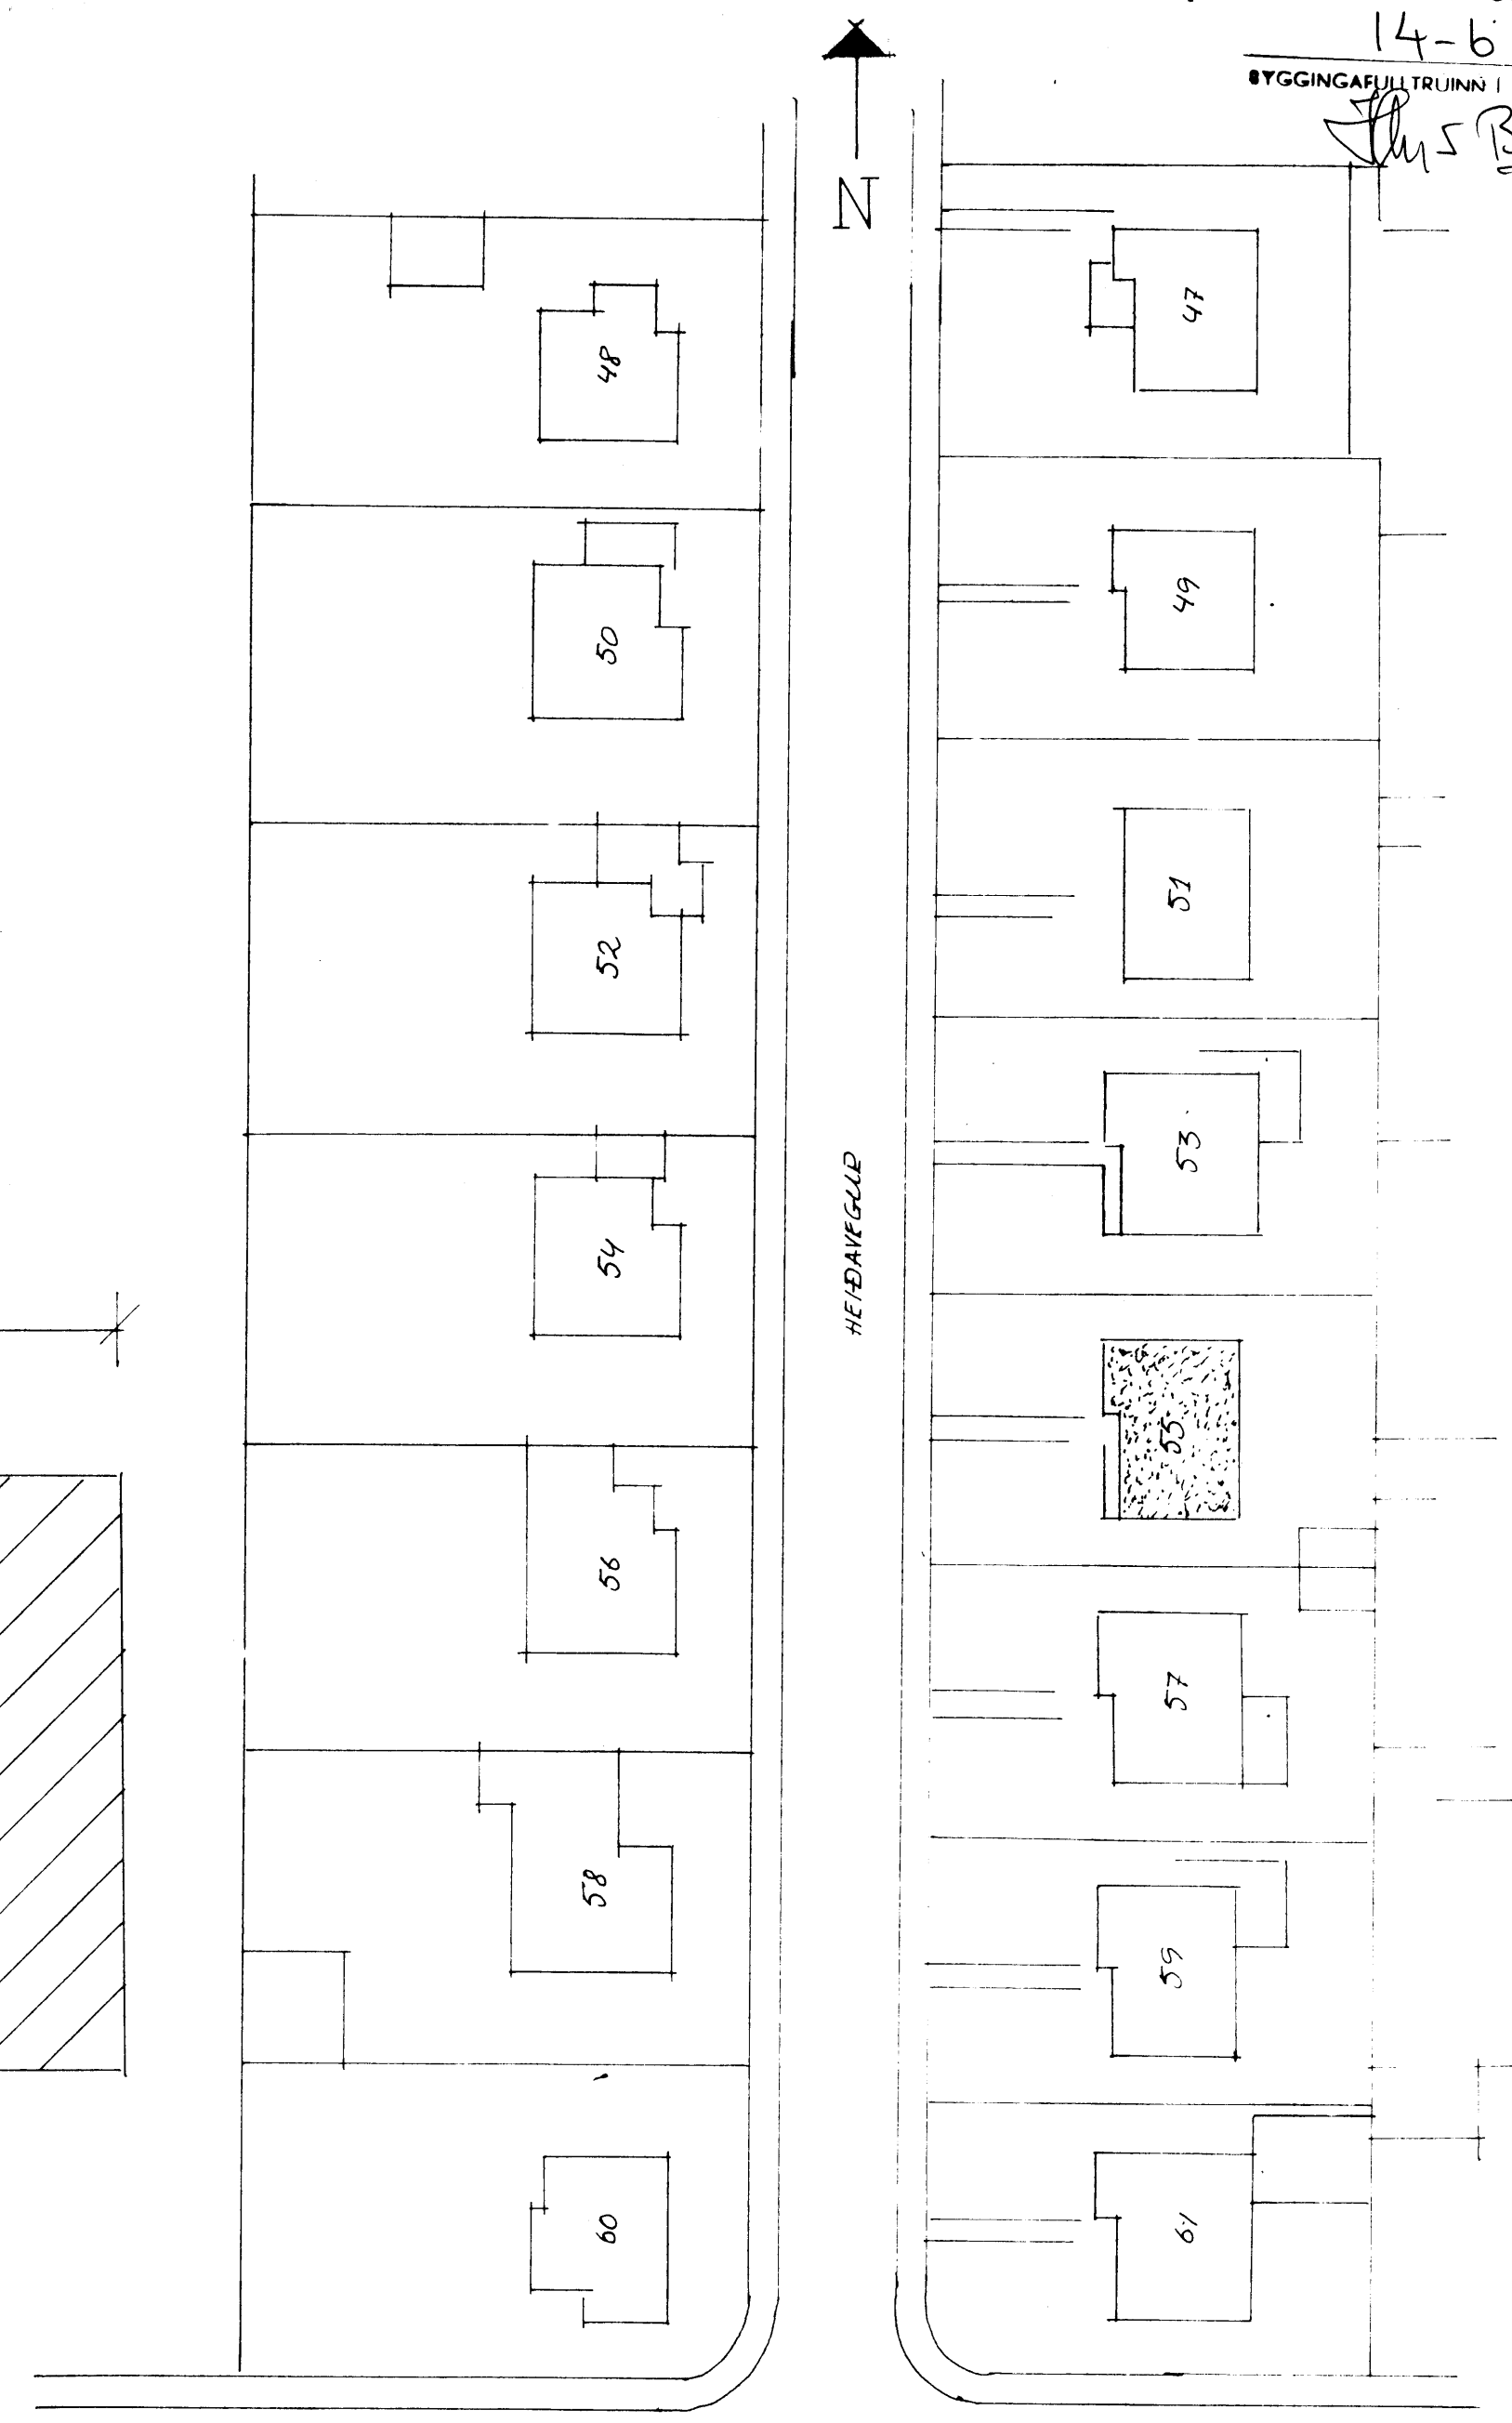

*J. S. B.*

DAKHÆÐ MKV 1:100

SKURÐUR MKV 1:100

1. HÆÐ MKV 1:100

KJALLARI MKV 1:100

AFSTÖÐUMYND MKV 1:500

BREYTING A	BREYTING C	VERKHEITI	HEIÐAVEGUR 55 VESTMANNAEYJUM	VERKEFNI	GRUNNMYNDIR OG AFSTÖÐUMYND VEGNA UTANHÚSKLÆÐNINGAR	ÞJÓRGVIN ÞJÓRGVINSSON BYGGINGARTÆKNIFRÆÐINGUR HÖFÐAVEGI 57 VESTMANNAEYJUM HS-48-11135 VS-48-12711	MELIÐVARDI 1:100 1:500	DAGS. júní 95
BREYTING B	BREYTING D						VERKNR	NR. 2
HANNAÐ BR	TEIKNAD BR	SAMP. Þórunn Þórunnsson						