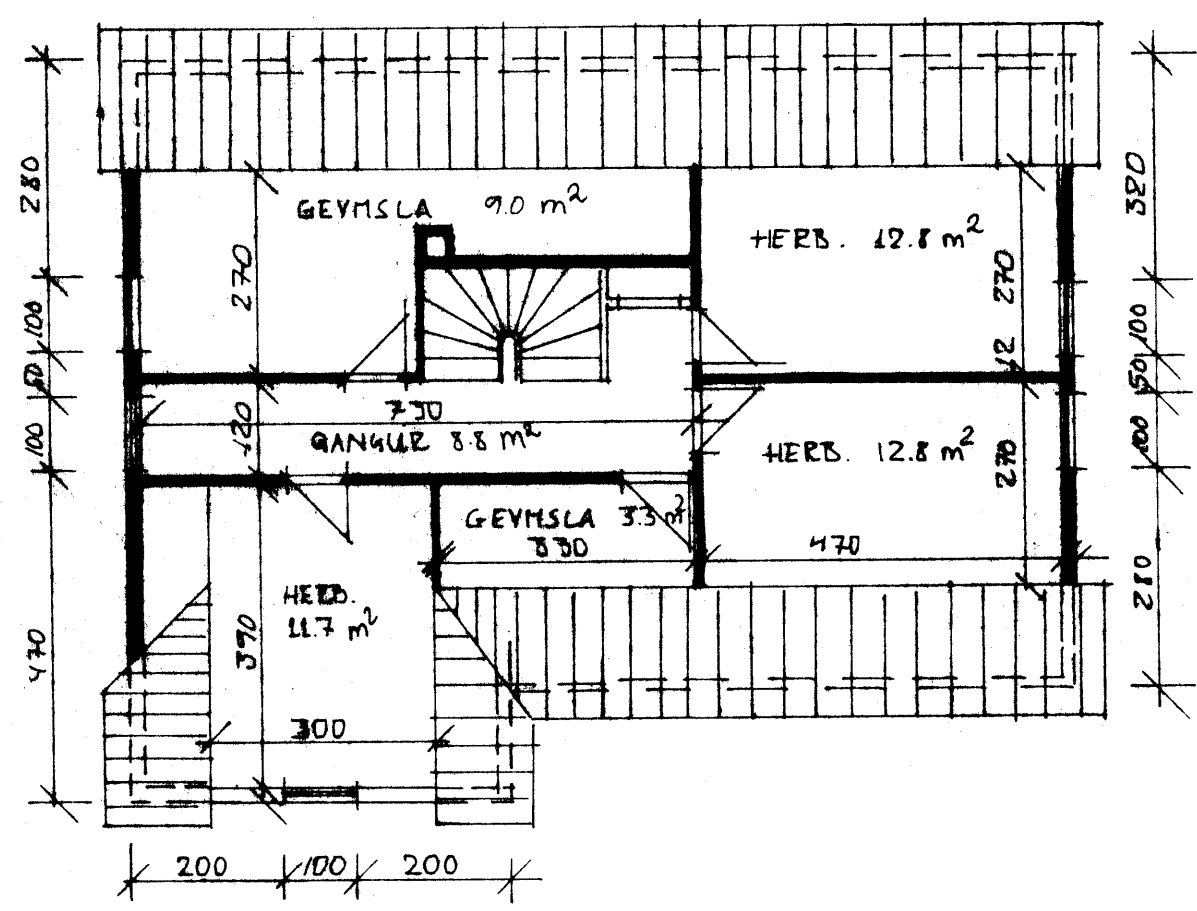

*J. S. B.*

DAKHÆÐ MKV 1:100

SKURÐUR MKV 1:100

1. HÆÐ MKV 1:100

KJALLARI MKV 1:100

AFSTÖÐUMYND MKV 1:500

BREYTING A	BREYTING C	VERKHEITI	HEIÐAVEGUR 55 VESTMANNAEYJUM	VERKEFNI	GRUNNMYNDIR OG AFSTÖÐUMYND VEGNA UTANHÚSKLÆÐNINGAR	ÞJÓRGVIN ÞJÓRGVINSSON BYGGINGARTÆKNIFRÆÐINGUR HÖFÐAVEGI 57 VESTMANNAEYJUM HS-48-11135 VS-48-12711	MELIÐVARDI 1:100 1:500	DAGS. júní 95
BREYTING B	BREYTING D						VERKNR	NR. 2
HANNAÐ BR	TEIKNAD BR	SAMP. Þórunn Þórunnsson						