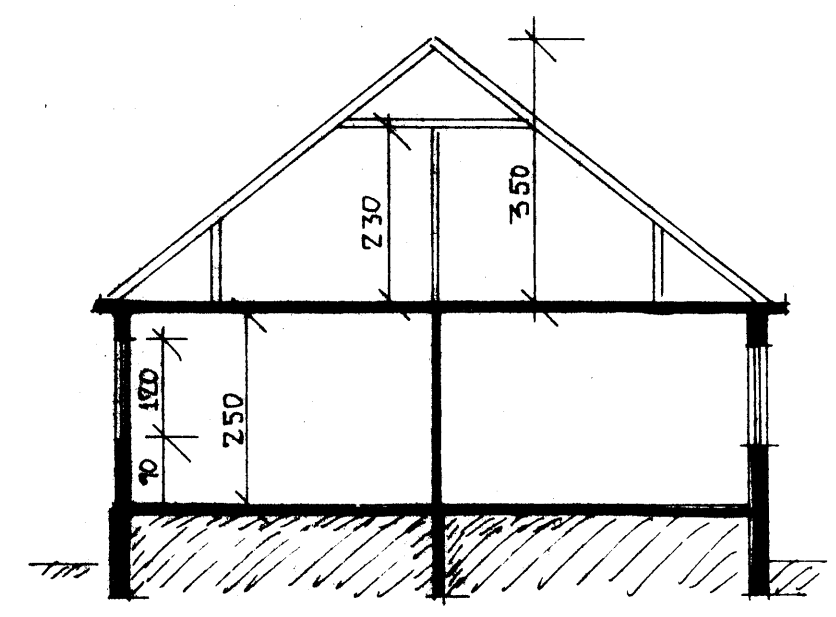

*J. S. B.*

DAKHÆÐ MKV 1:100

SKURÐUR MKV 1:100

1. HÆÐ MKV 1:100

KJALLARI MKV 1:100

AFSTÖÐUMYND MKV 1:500

BREYTING A	BREYTING C	VERKHEITI	HEIÐAVEGUR 55 VESTMANNAEYJUM	VERKEFNI	GRUNNMYNDIR OG AFSTÖÐUMYND VEGNA UTANHÚSKLÆÐNINGAR	ÞJÓRGVIN ÞJÓRGVINSSON BYGGINGARTÆKNIFRÆÐINGUR HÖFÐAVEGI 57 VESTMANNAEYJUM HS-48-11135 VS-48-12711	MELIÐVARDI 1:100 1:500	DAGS. júní 95
BREYTING B	BREYTING D						VERKNR	NR. 2
HANNAÐ BR	TEIKNAD BR	SAMP. Þórunn Þórunnsson						