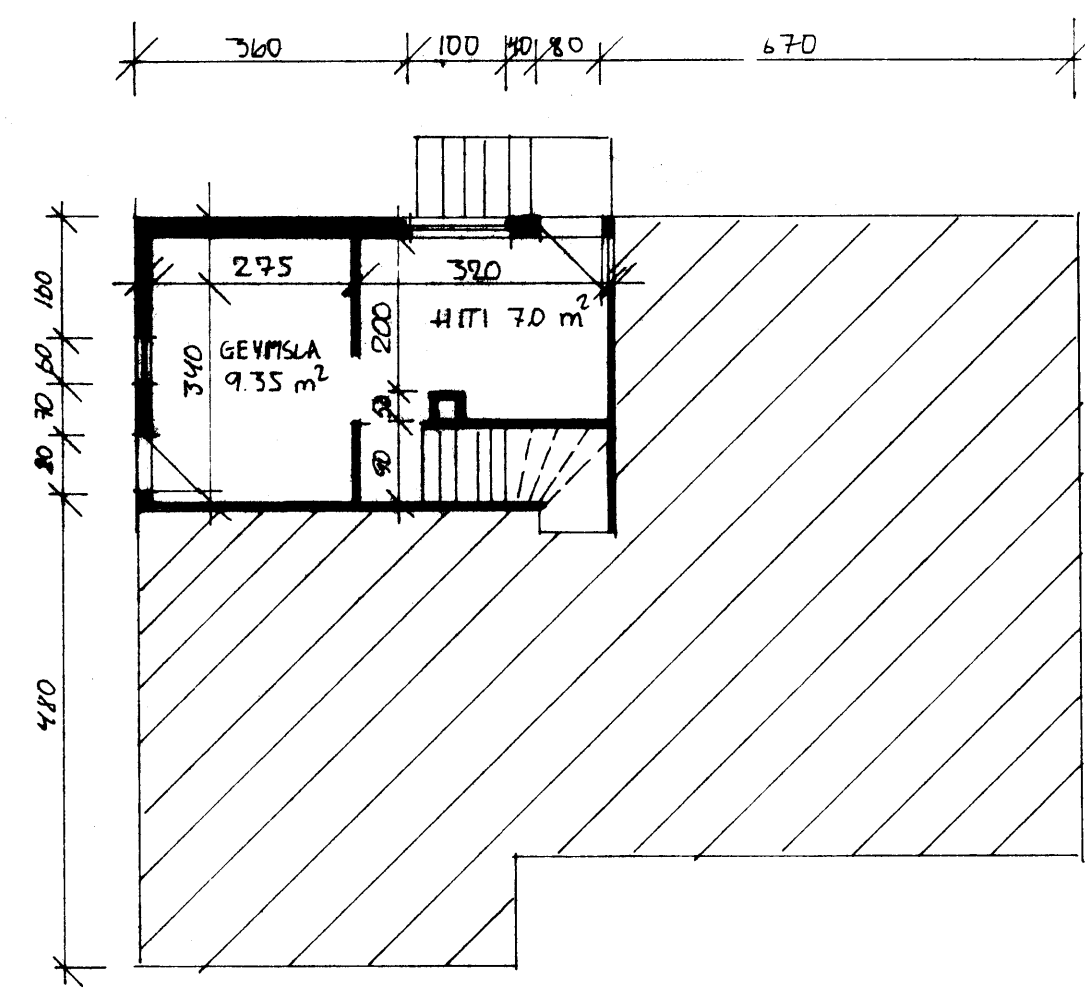

*J. S. B.*

DAKHÆÐ MKV 1:100

SKURÐUR MKV 1:100

1. HÆÐ MKV 1:100

KJALLARI MKV 1:100

AFSTÖÐUMYND MKV 1:500

BREYTING A	BREYTING C	VERKHEITI	HEIÐAVEGUR 55 VESTMANNAEYJUM	VERKEFNI	GRUNNMYNDIR OG AFSTÖÐUMYND VEGNA UTANHÚSKLÆÐNINGAR	ÞJÓRGVIN ÞJÓRGVINSSON BYGGINGARTÆKNIFRÆÐINGUR HÖFÐAVEGI 57 VESTMANNAEYJUM HS-48-11135 VS-48-12711	MELIÐVARDI 1:100 1:500	DAGS. júní 95
BREYTING B	BREYTING D						VERKNR	NR. 2
HANNAÐ BR	TEIKNAD BR	SAMP. Þórunn Þórunnsson						