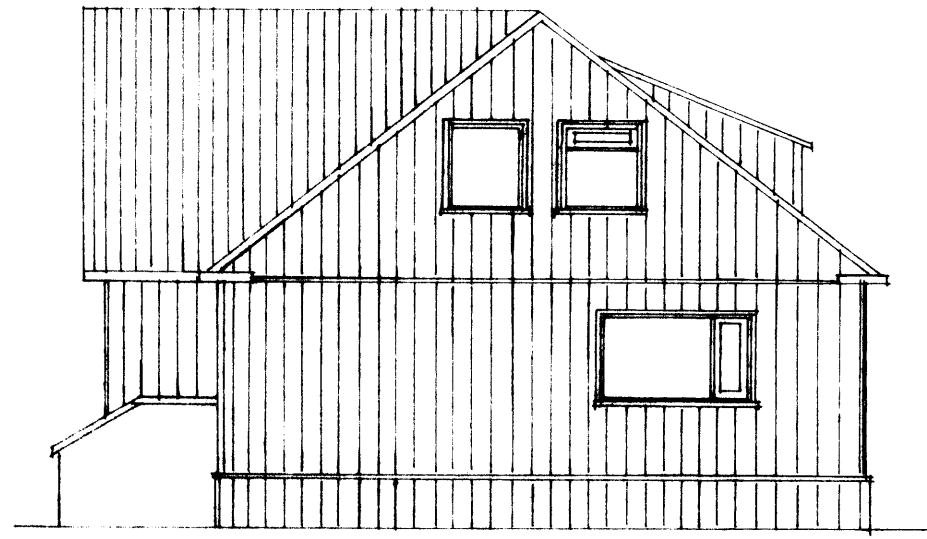

J. Þ. B.

SUÐURHLÍÐ MKV 1:100

NOÐURHLÍÐ MKV 1:100

VESTURHLÍÐ MKV 1:100

ALLSTURHLÍÐ MKV 1:100

FRÁGANGUR VIÐ GLUGGA MKV 1:2

BREYTING A	BREYTING C	VERKHETTI HEIÐAVEGLUR 55	VERKEFNI ÚTLIT OG SNIÐ LITANHÚLSKLÆÐNING	ÞJÖRGVIN ÞJÖRGVINSSON BYGGINGARTÆKNI/FRÆÐINGUR HÖFÐAVEGI 57 900 VESTMANNNAEYJUM HS-48-11135 VS-48-12711	MÁLIVARÐI 1:100 1:5 VERK.NR. 1509	DAGS. júní 95 NR. 1
BREYTING B	BREYTING D					
HANNAD 133	TEIKNAD 133	SALP. Þjörgvin Þjörgvinsson				