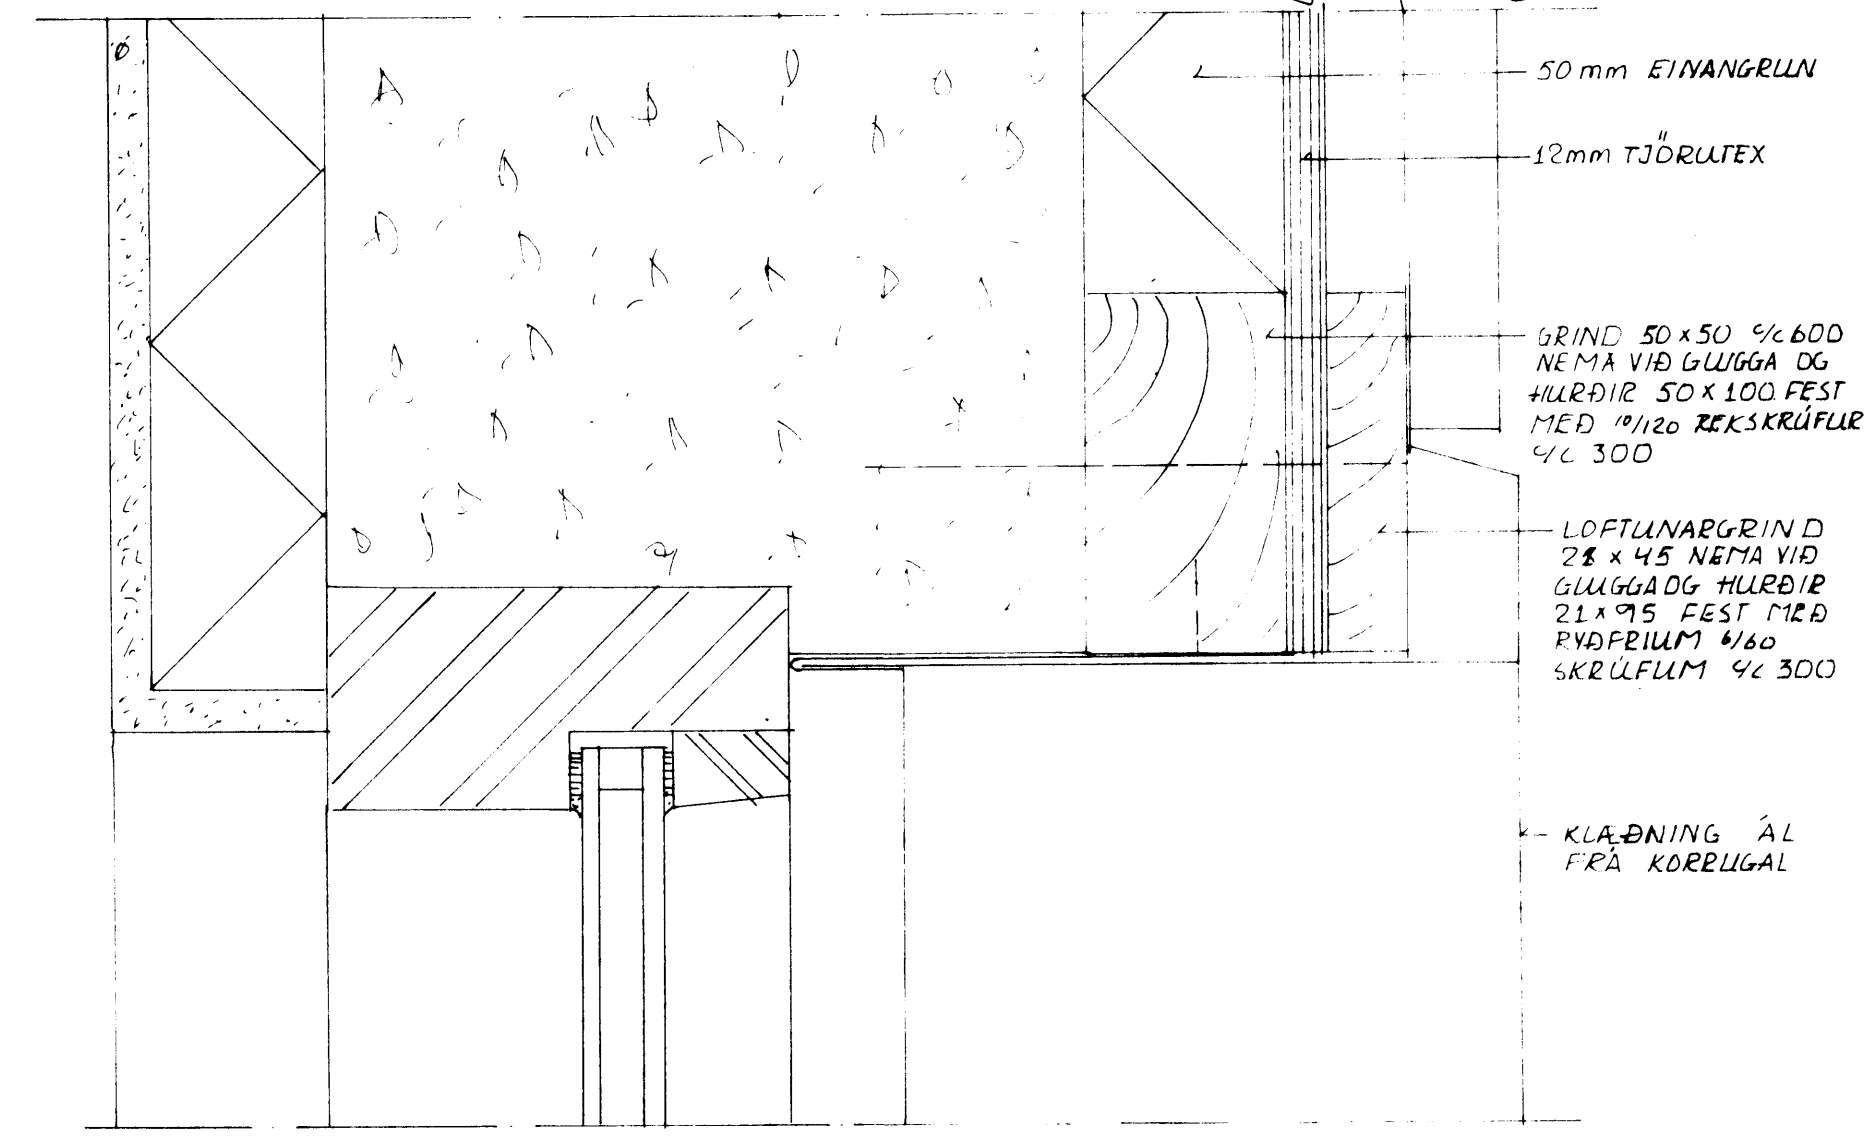

J. Þ. B.

SUÐURHLÍÐ MKV 1:100

NOÐURHLÍÐ MKV 1:100

VESTURHLÍÐ MKV 1:100

ALLSTURHLÍÐ MKV 1:100

FRÁGANGUR VIÐ GLUGGA MKV 1:2

BREYTING A	BREYTING C	VERKHETTI HEIÐAVEGLUR 55	VERKEFNI ÚTLIT OG SNIÐ LITANHÚLSKLÆÐNING	ÞJÖRGVIN ÞJÖRGVINSSON BYGGINGARTÆKNI/FRÆÐINGUR HÖFÐAVEGI 57 900 VESTMANNNAEYJUM HS-48-11135 VS-48-12711	MÁLIVARÐI 1:100 1:5 VERK.NR. 1509	DAGS. júní 95 NR. 1
BREYTING B	BREYTING D					
HANNAD 133	TEIKNAD 133	SALP. Þjörgvin Þjörgvinsson				