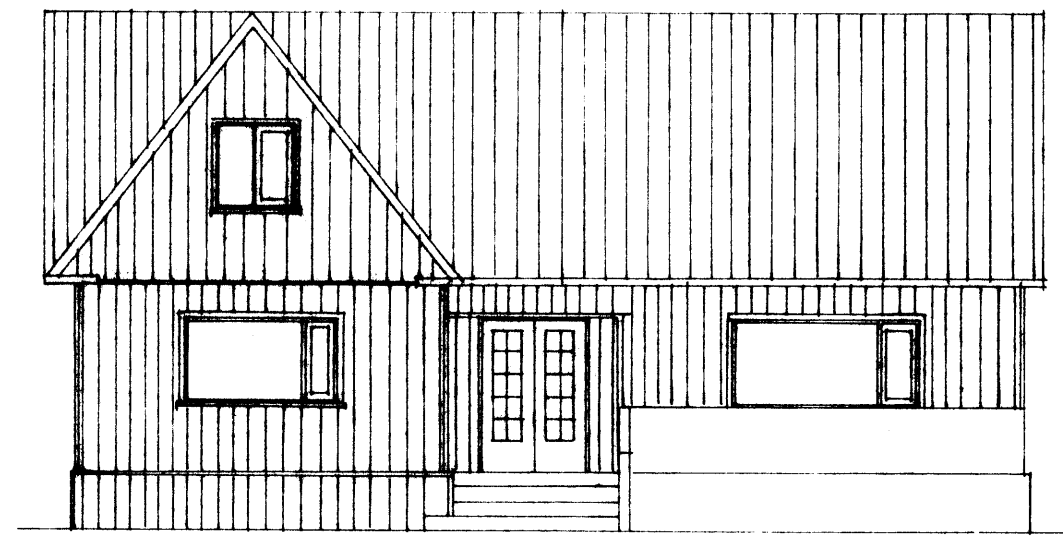

J. Þ. B.

SUÐURHLÍÐ MKV 1:100

NOÐURHLÍÐ MKV 1:100

VESTURHLÍÐ MKV 1:100

ALLSTURHLÍÐ MKV 1:100

FRÁGANGUR VIÐ GLUGGA MKV 1:2

BREYTING A	BREYTING C	VERKHETTI HEIÐAVEGLUR 55	VERKEFNI ÚTLIT OG SNIÐ LITANHÚLSKLÆÐNING	ÞJÖRGVIN ÞJÖRGVINSSON BYGGINGARTÆKNI/FRÆÐINGUR HÖFÐAVEGI 57 900 VESTMANNNAEYJUM HS-48-11135 VS-48-12711	MÁLIVARÐI 1:100 1:5 VERK.NR. 1509	DAGS. júní 95 NR. 1
BREYTING B	BREYTING D					
HANNAD 133	TEIKNAD 133	SALP. Þjörgvin Þjörgvinsson				