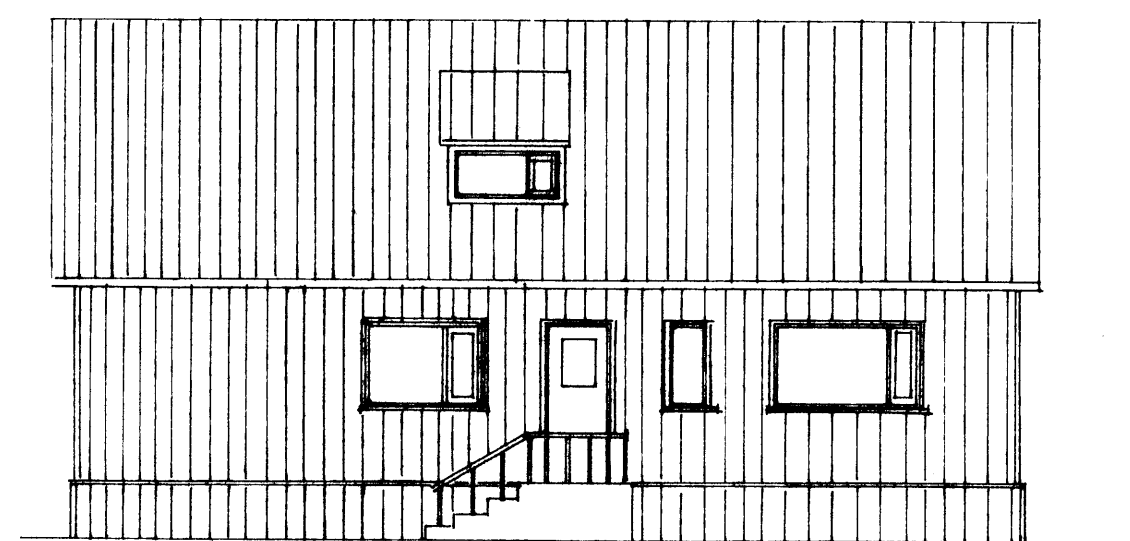

J. Þ. B.

SUÐURHLÍÐ MKV 1:100

NOÐURHLÍÐ MKV 1:100

VESTURHLÍÐ MKV 1:100

ALLSTURHLÍÐ MKV 1:100

FRÁGANGUR VIÐ GLUGGA MKV 1:2

BREYTING A	BREYTING C	VERKHETTI HEIÐAVEGLUR 55	VERKEFNI ÚTLIT OG SNIÐ LITANHÚLSKLÆÐNING	ÞJÖRGVIN ÞJÖRGVINSSON BYGGINGARTÆKNI/FRÆÐINGUR HÖFÐAVEGI 57 900 VESTMANNNAEYJUM HS-48-11135 VS-48-12711	MÁLIVARÐI 1:100 1:5 VERK.NR. 1509	DAGS. júní 95 NR. 1
BREYTING B	BREYTING D					
HANNAD 133	TEIKNAD 133	SALP. Þjörgvin Þjörgvinsson				