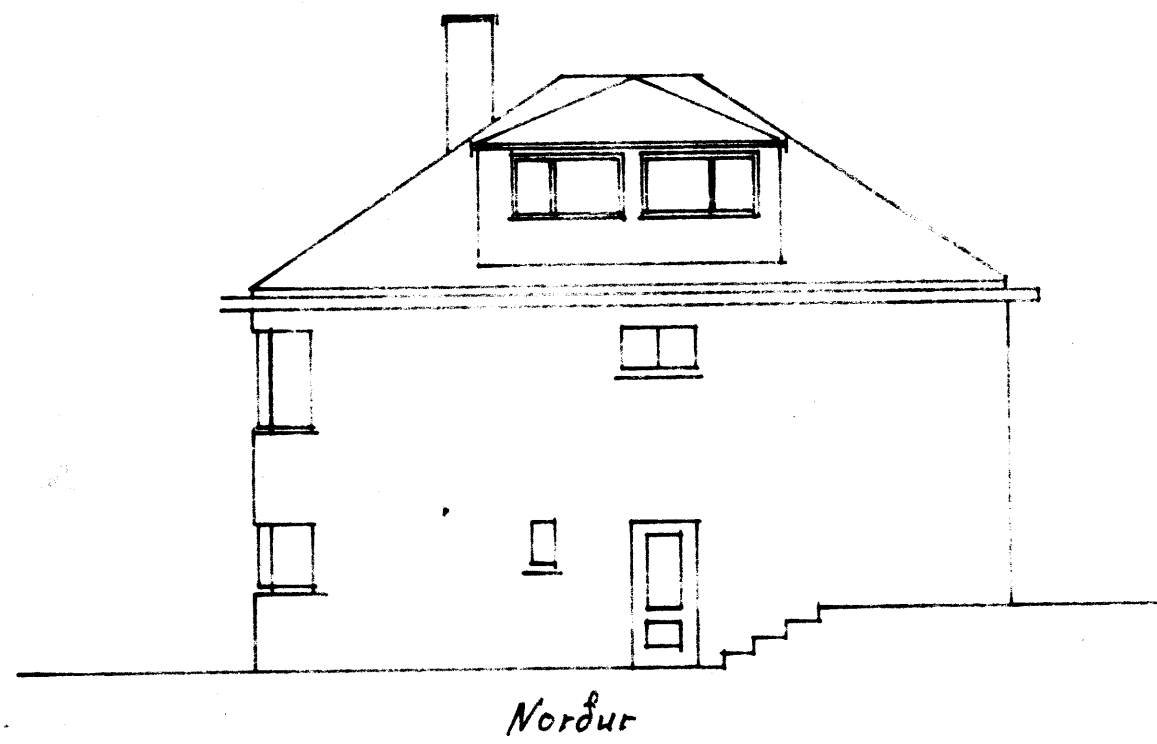

SAMPYKKT | BYGGINGANEFND
 16-05-91
 BYGGINGAFULLTRÚINN | VESTMANNAEYJUM
 Vally: Þabjörn

Norður

Vestur

Suður

Austur

Grind fest saman með B.M.F. Vinklum

400
150
20
150
50

Maz	Heidarvegur 43
1:100	Kvistar á norðar -
Önefnd mál eru í sentim.	þekju og innrétting á ríshæð. Grunnmynd
Teiknað 2 Mars 1991	útlit og sneiðing Flataarm. rísiþúgar 63m ²
	Agúst Steggsdóttir