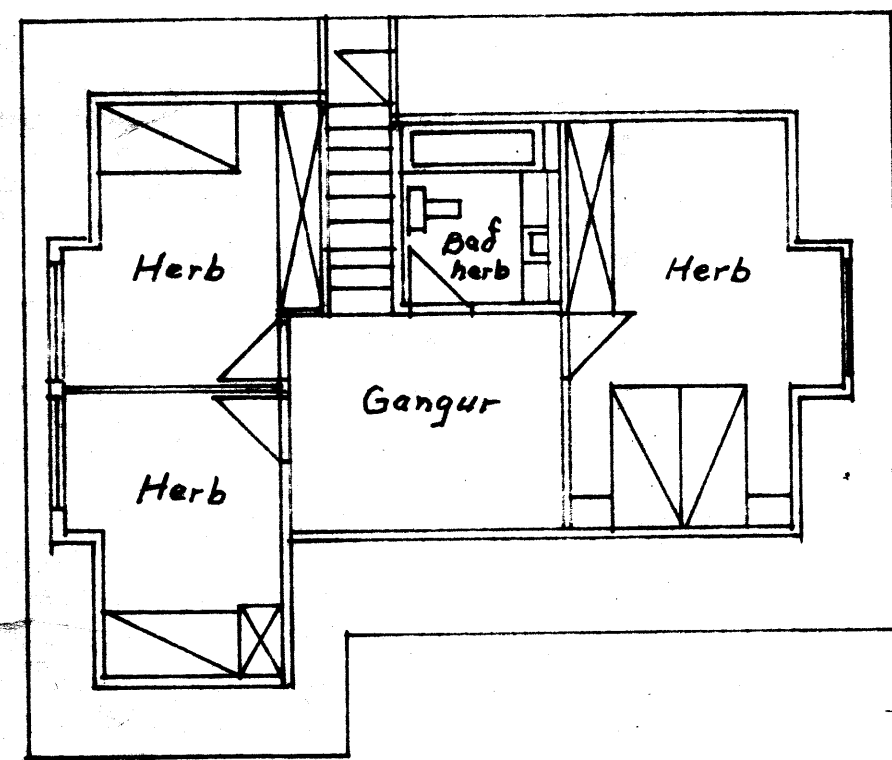

SAMPYKKT | BYGGINGANEFND
 16-05-91
 BYGGINGAFULLTRÚINN | VESTMANNAEYJUM
 Vally: Þabjörn

Norður

Vestur

Suður

Austur

Grind fest saman með B.M.F. Vinklum

400
150
20
150
50

Maz	Heidarvegur 43
1:100	Kvistar á norðar -
Önefnd mál eru í sentim.	þekju og innrétting á ríshæð. Grunnmynd
Teiknað 2 Mars 1991	útlit og sneiðing Flataarm. rísiþúgar 63m ²
	Agúst Steggsdóttir