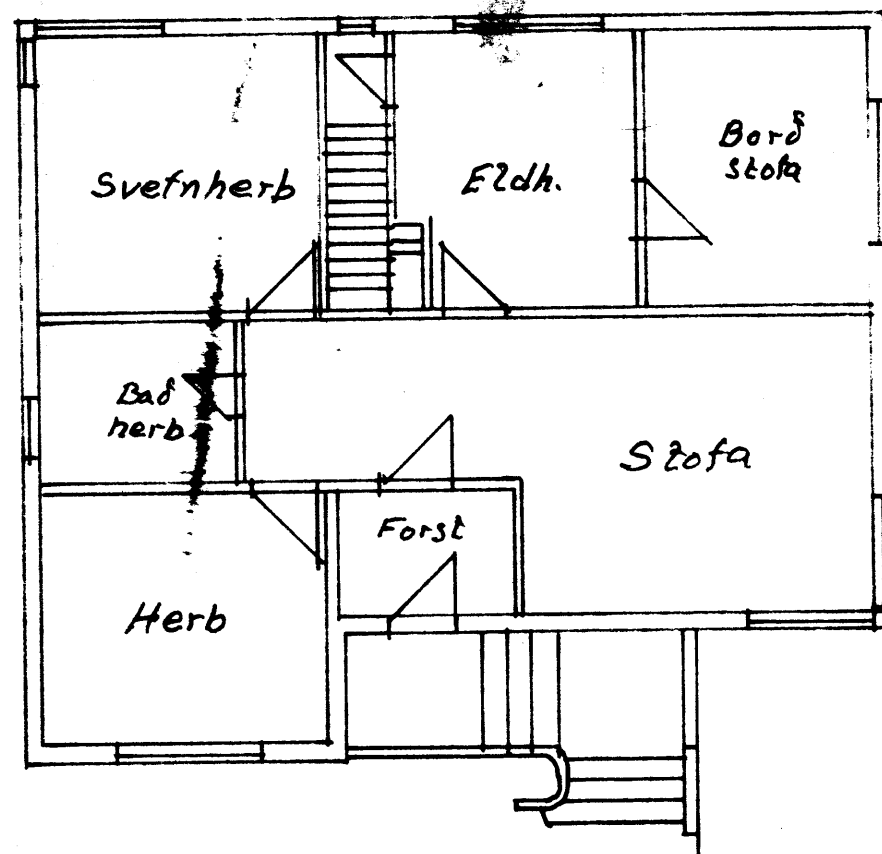

SAMPYKKT | BYGGINGANEFND
 16-05-91
 BYGGINGAFULLTRÚINN | VESTMANNAEYJUM
 Vally: Þabjörn

Norður

Vestur

Suður

Austur

Grind fest saman með B.M.F. Vinklum

400
150
20
150
50

Maz	Heidarvegur 43
1:100	Kvistar á norðar -
Önefnd mál eru í sentim.	þekju og innrétting á ríshæð. Grunnmynd
Teiknað 2 Mars 1991	útlit og sneiðing Flataarm. rísiþúgar 63m ²
	Agúst Steggsdóttir