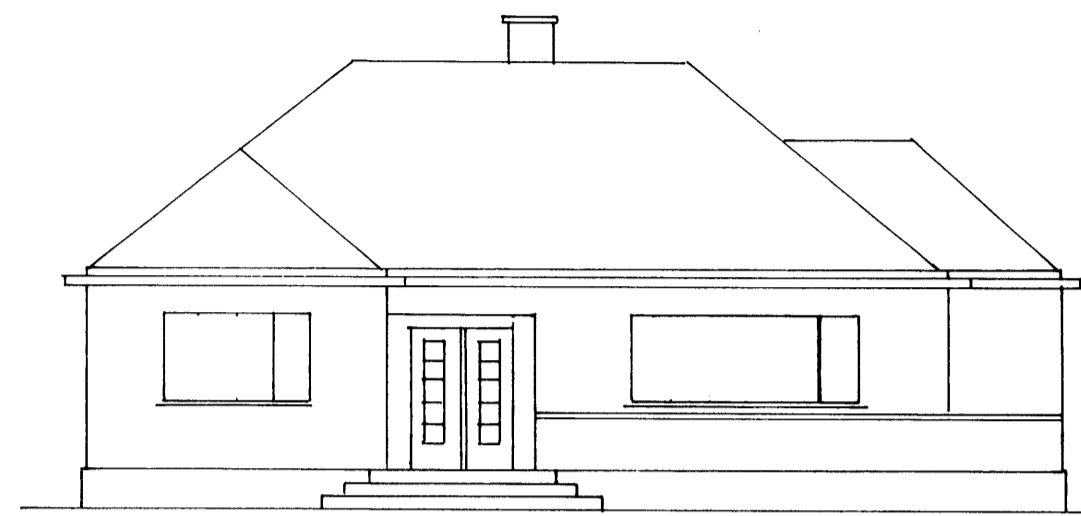

NORÐUR

VESTUR

SUÐUR

AUSTUR

F			VERK
E			HEIDARVEGUR 35
D			
C			
B			
A			
BR.	DAGS.	BREYTING	TEIKN. NR. AF <i>EA</i>
BÆJARTÆKNIFRÆÐINGURINN VESTMANNAEYJUM			HANNAÐ KVARÐI 1:100
			TEIKNAÐ DAGS. 31/7 1986