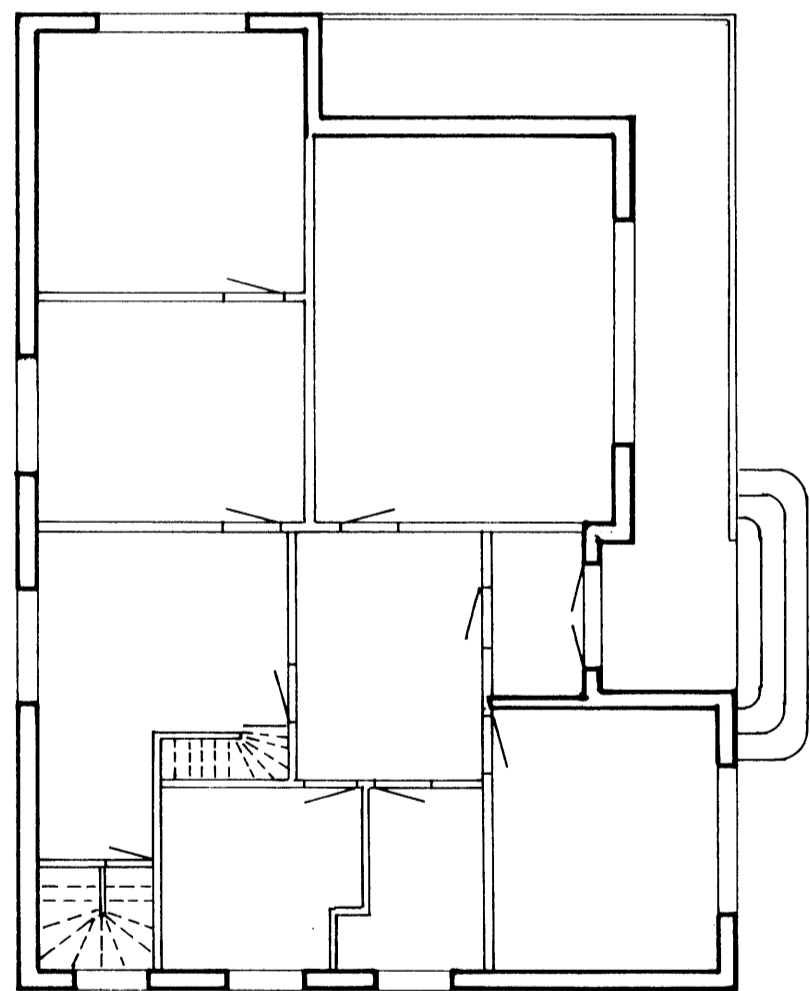

NORÐUR

VESTUR

SUÐUR

AUSTUR

F			VERK
E			HEIDARVEGUR 35
D			
C			
B			
A			
BR.	DAGS.	BREYTING	TEIKN. NR. AF <i>EA</i>
BÆJARTÆKNIFRÆÐINGURINN VESTMANNAEYJUM			HANNAÐ KVARÐI 1:100
			TEIKNAÐ DAGS. 31/7 1986