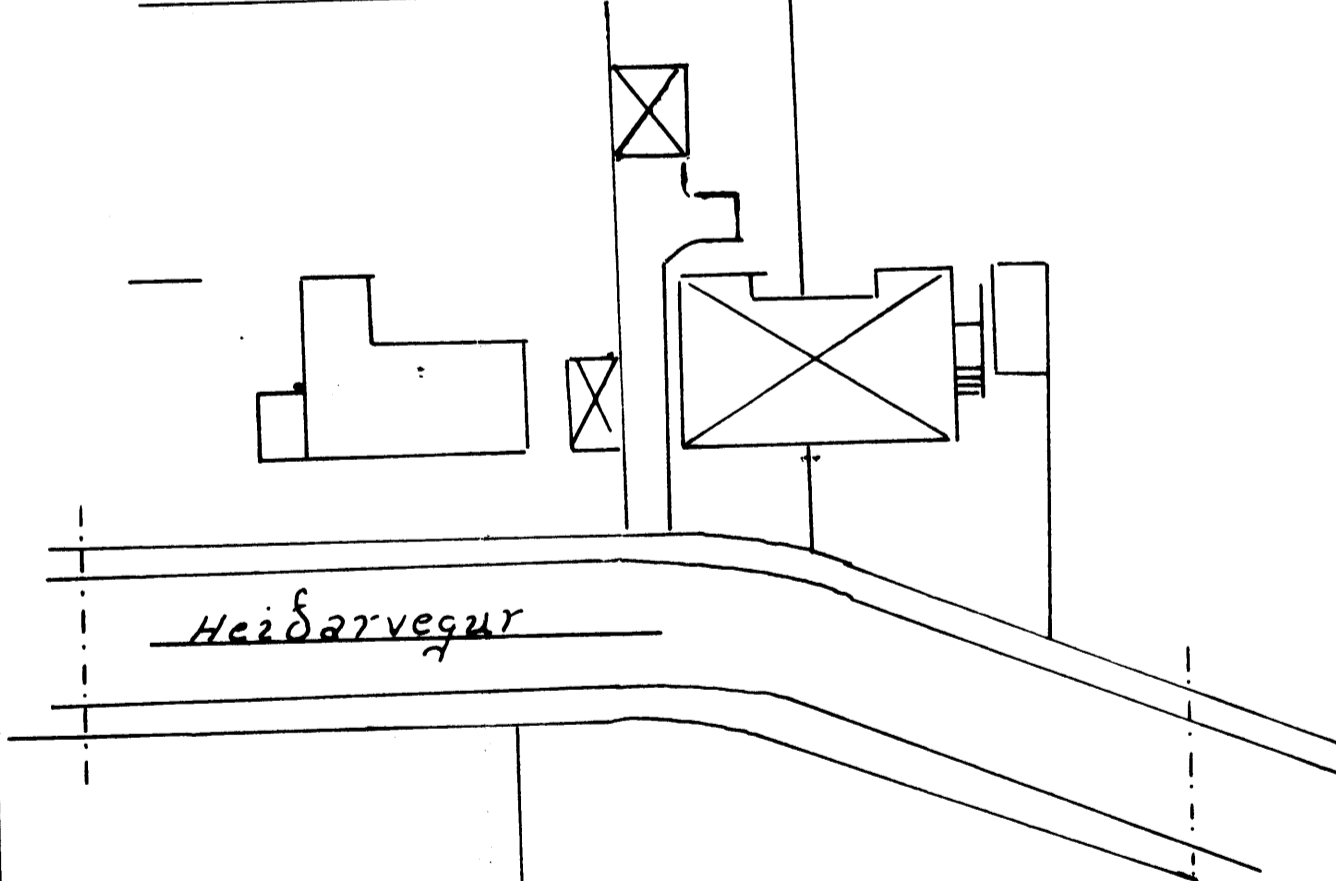

T.V. einingar sími 2109.

Bárujárn.

Heiðarvegur

Heiðarvegur 24 km	
Mál	Bilskut
1/50	Hillir og grunnmynd
1/1	SöKKu22
1/50	Sperrur 2x6 1/6 90
1/50	SKammblátt 2x1x6
1/40	Veggir 2x4 furá
Teiknað 19-9-1983	
Veltgeir Jónsson húst 88m	