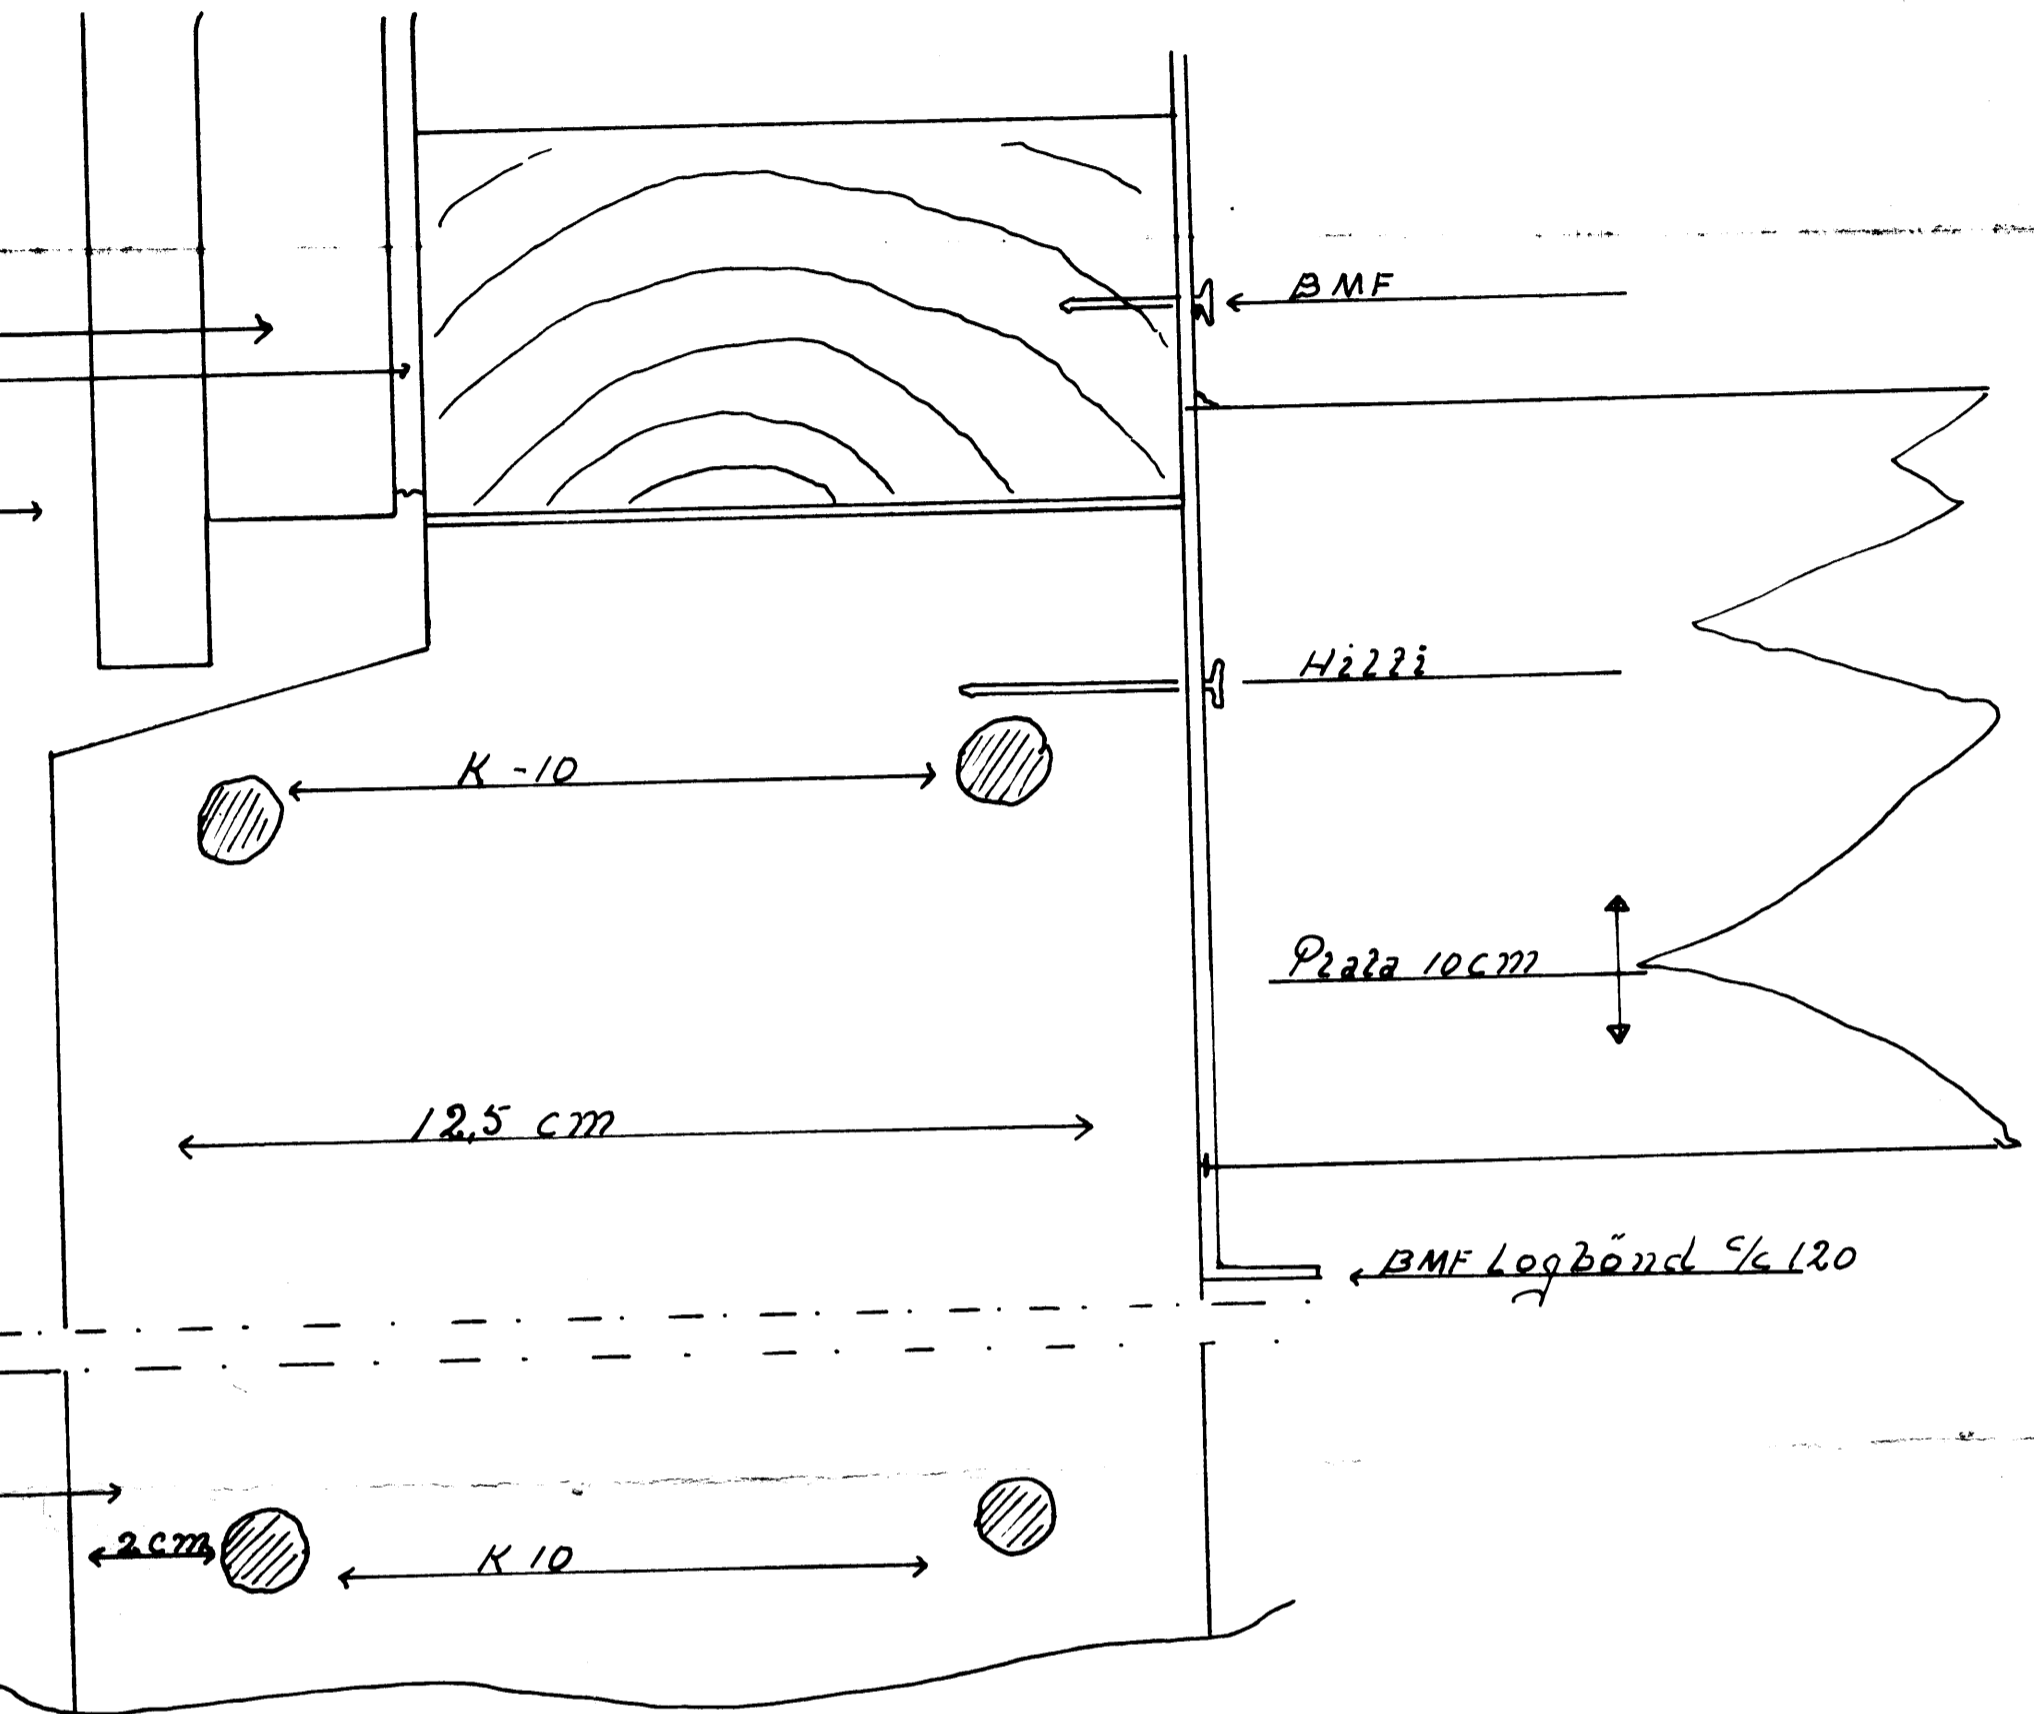

T.V. einingar sími 2109.

Bárujárn.

Heiðarvegur

Heiðarvegur 24 km	
Mál	Bilskut
1/50	Hillir og grunnmynd
1/1	SöKKu22
1/50	Sperrur 2x6 1/6 90
1/50	SKammblátt 2x1x6
1/40	Veggir 2x4 furá
Teiknað 19-9-1983	
Veltgeir Jónsson húst 88m	