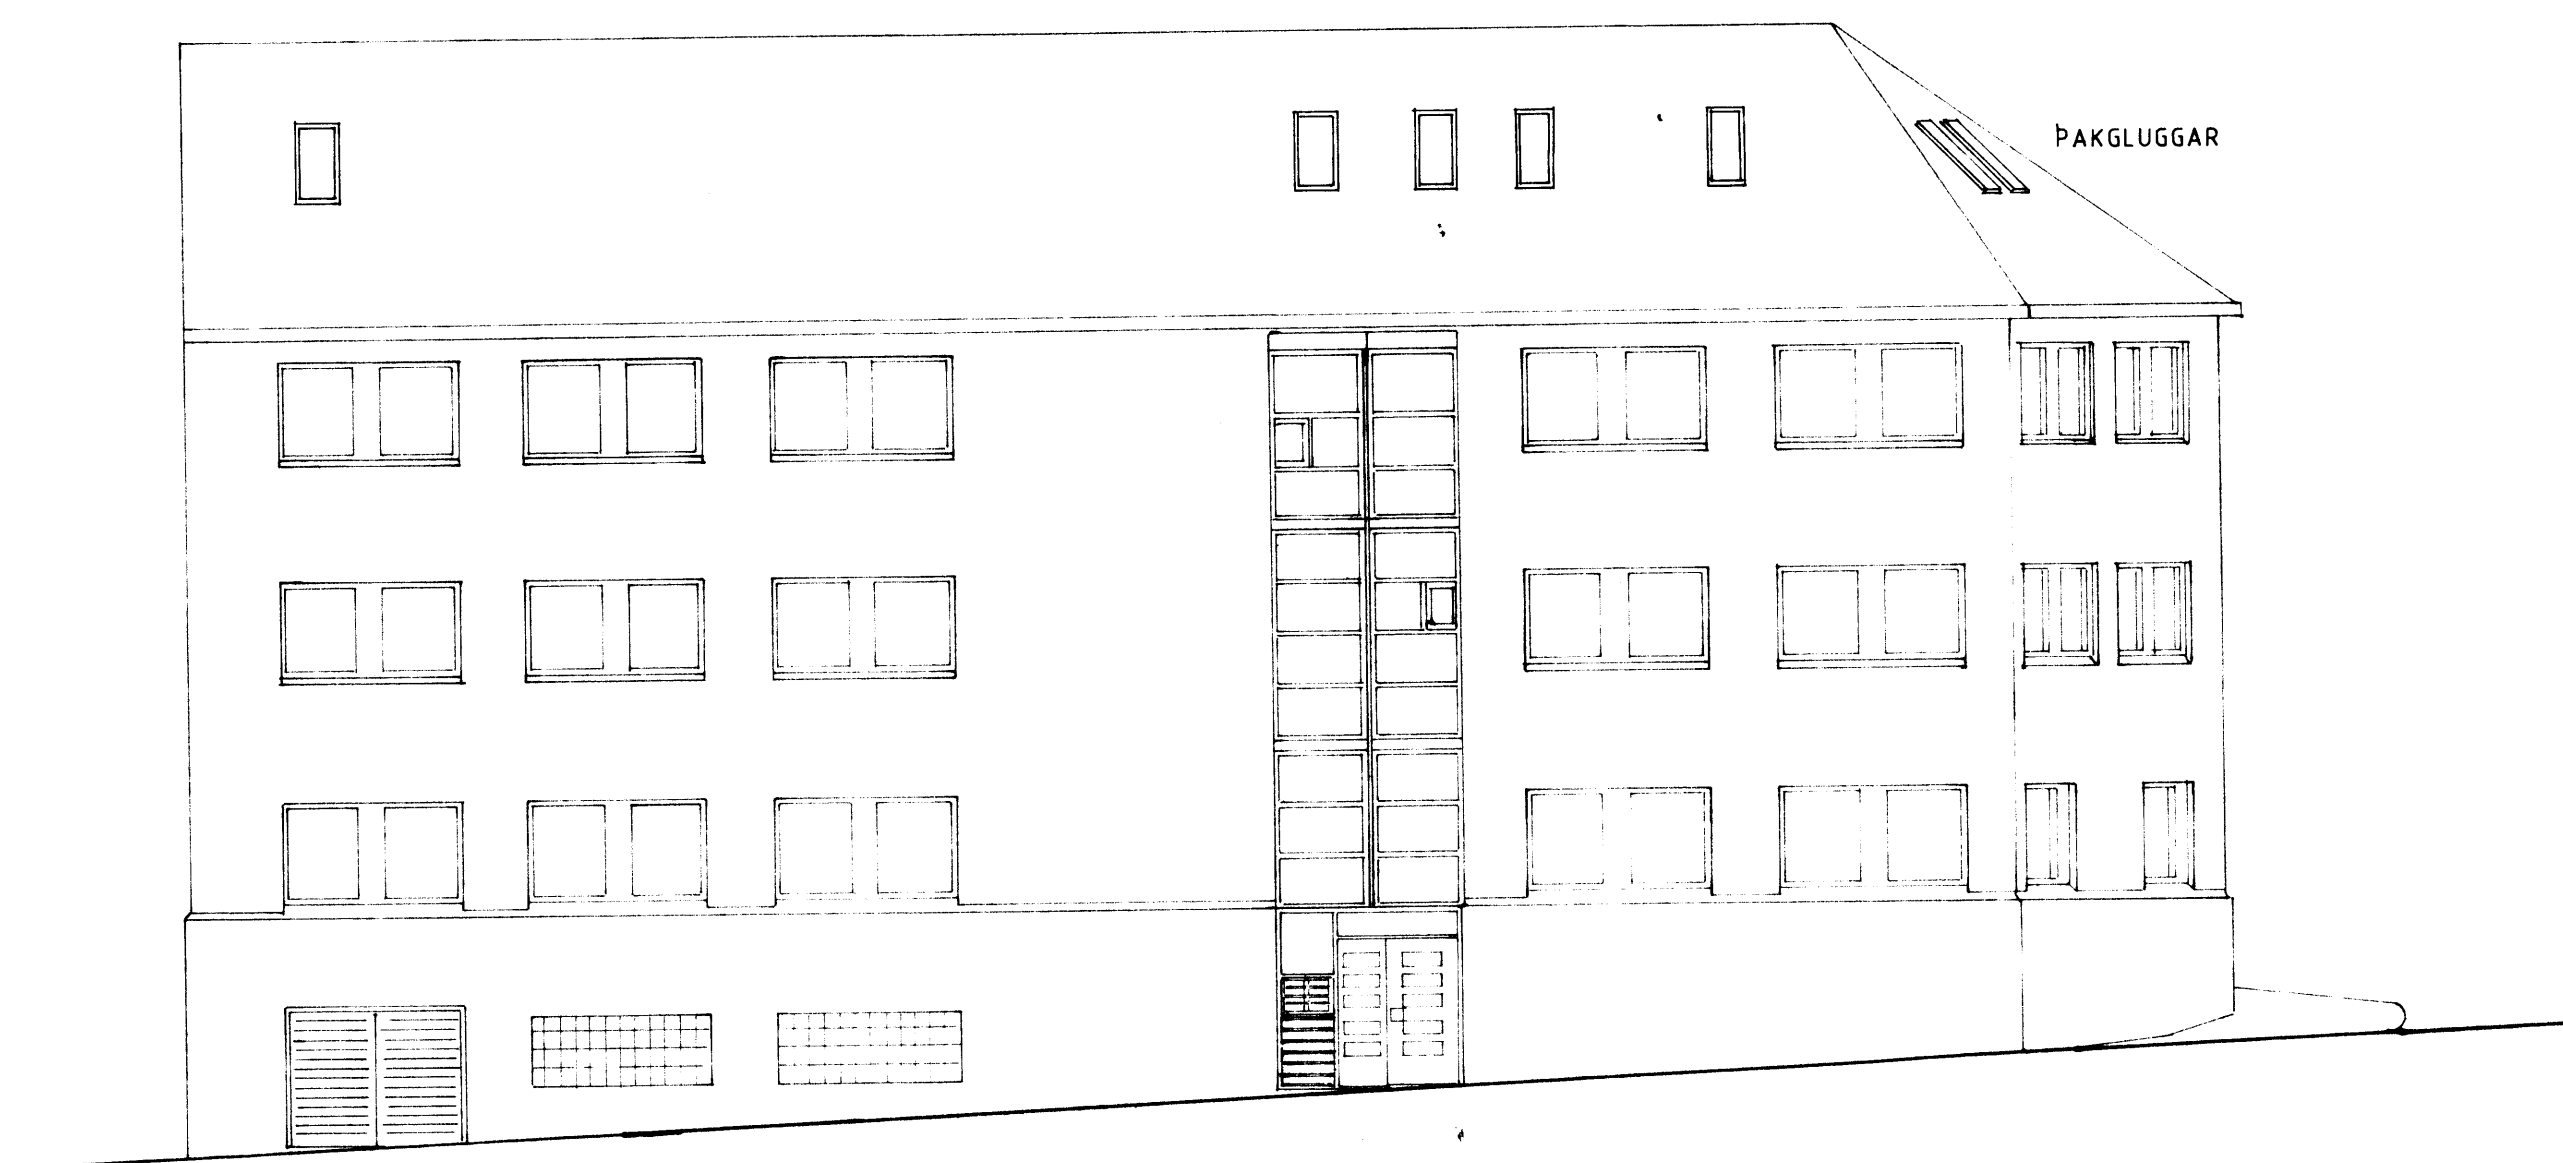

AUSTUR

SÚÐUR

VESTUR

NORDUR

F	VERK	HEIDARVEGUR 15 VESTMANNÁEYJUM
E		STJÓRNSÝSLUHÚS
D		ÚTLIT
C	29.08.91 BRUNASTIGI	
B	OKT. 90 SVALIR	
A	SEPT. 90 BRUNASTIGI	TEIKN. NR. 4 C AF 9010
BR.	DAGS. BRÆTTING	KVARDI 1:100 DAGS. MARS 1990
PALL ZOPHONIASSON TEIKNISTOFA		HANNAÐ PZ TEIKNAD EA
RADGJAFARVERKFRÆÐIÞJÓNUSTA F.R.V.		YFIRFARIÐ
Kirkjuveg 23 101 12711 900 Vestmannaeyjum		