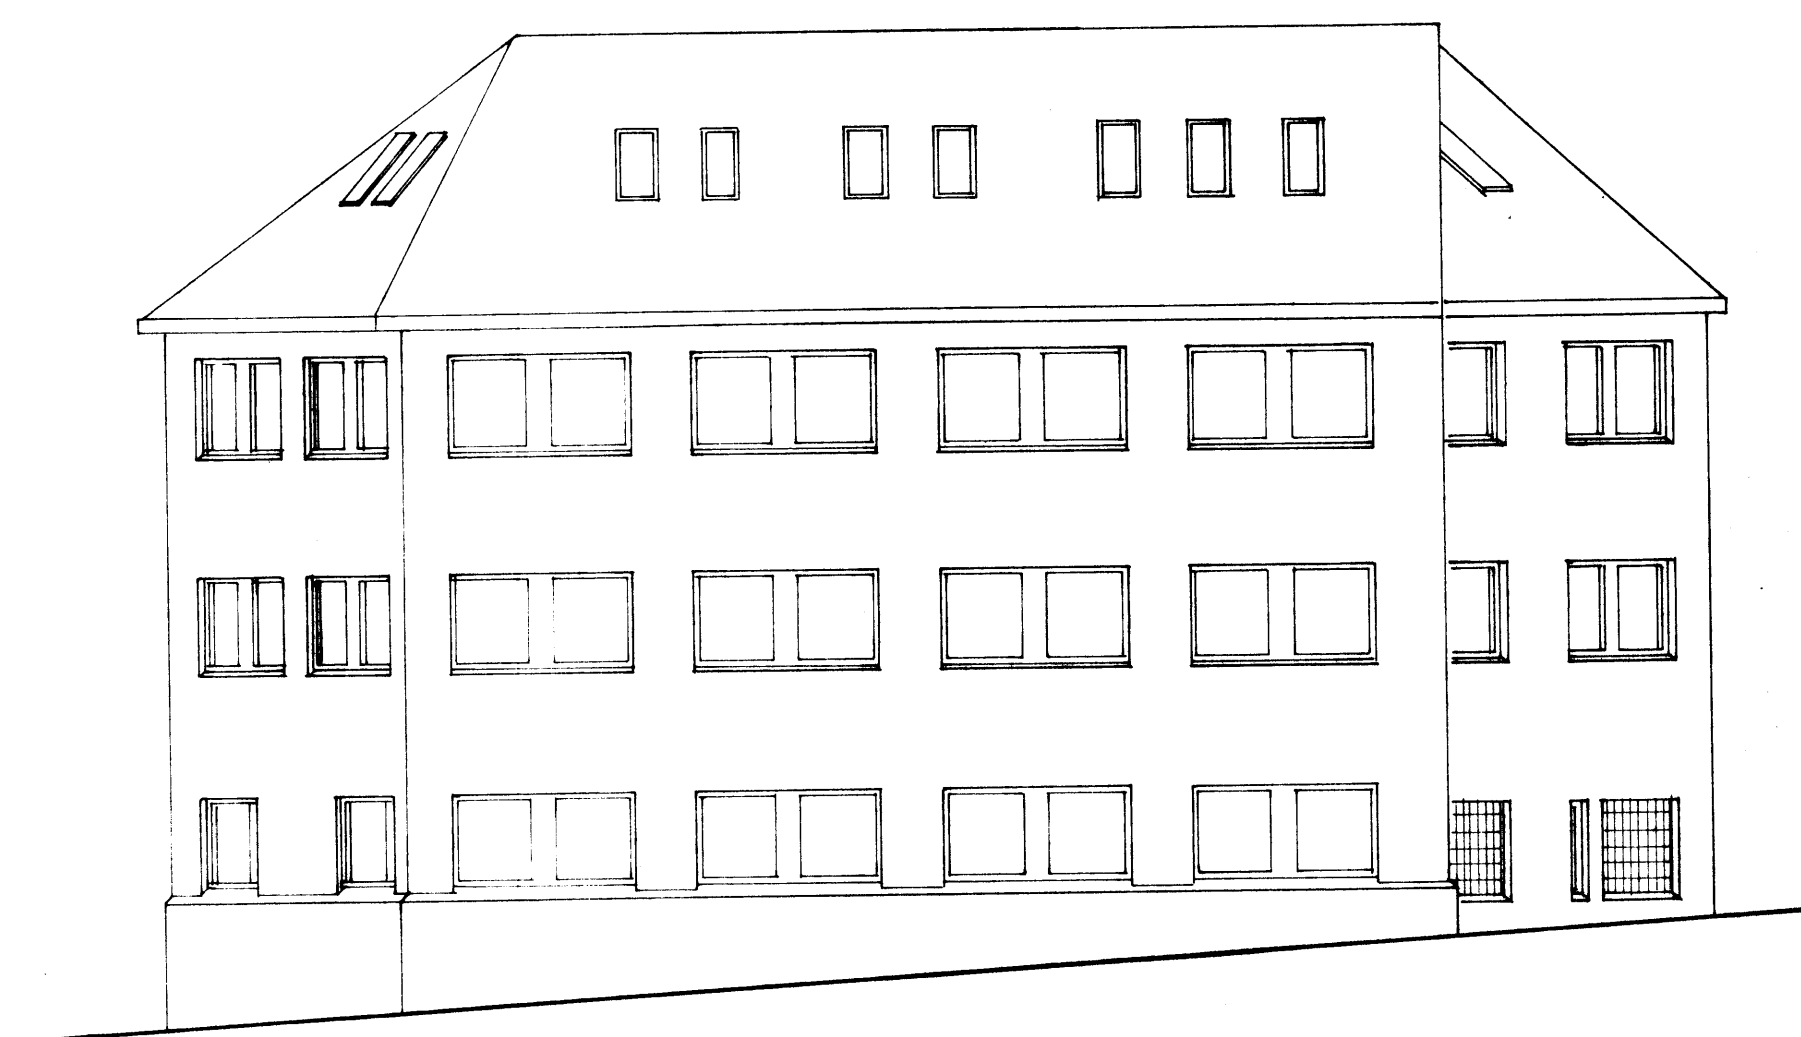

AUSTUR

SÚÐUR

VESTUR

NORDUR

F	VERK	HEIDARVEGUR 15 VESTMANNÁEYJUM
E		STJÓRNSÝSLUHÚS
D		ÚTLIT
C	29.08.91 BRUNASTIGI	
B	OKT. 90 SVALIR	
A	SEPT. 90 BRUNASTIGI	TEIKN. NR. 4 C AF 9010
BR.	DAGS. BRÆTTING	KVARDI 1:100 DAGS. MARS 1990
PALL ZOPHONIASSON TEIKNISTOFA		HANNAÐ PZ TEIKNAD EA
RADGJAFARVERKFRÆÐIÞJÓNUSTA F.R.V.		YFIRFARIÐ
Kirkjuveg 23 101 12711 900 Vestmannaeyjum		