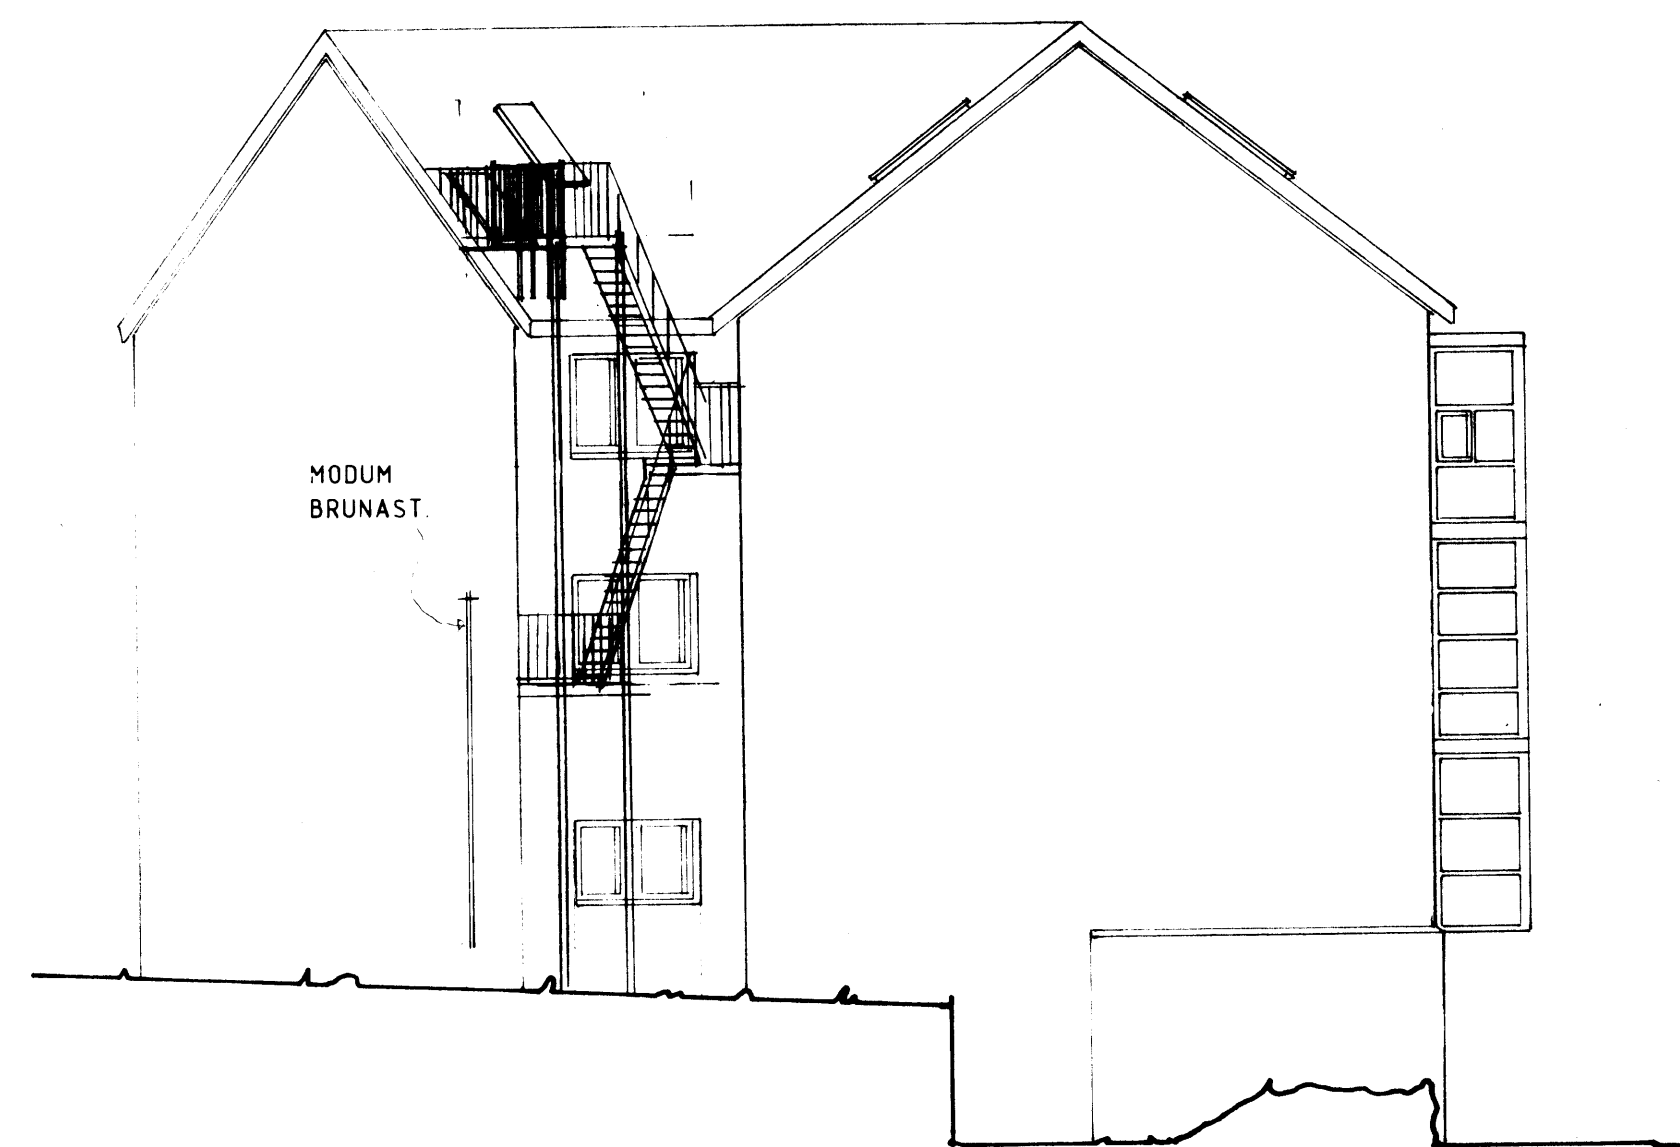

AUSTUR

SÚÐUR

VESTUR

NORDUR

F	VERK	HEIDARVEGUR 15 VESTMANNÁEYJUM
E		STJÓRNSÝSLUHÚS
D		ÚTLIT
C	29.08.91 BRUNASTIGI	
B	OKT. 90 SVALIR	
A	SEPT. 90 BRUNASTIGI	TEIKN. NR. 4 C AF 9010
BR.	DAGS. BRÆTTING	KVARDI 1:100 DAGS. MARS 1990
PALL ZOPHONIASSON TEIKNISTOFA		HANNAÐ PZ TEIKNAD EA
RADGJAFARVERKFRÆÐIÞJÓNUSTA F.R.V.		YFIRFARIÐ
Kirkjuveg 23 101 12711 900 Vestmannaeyjum		