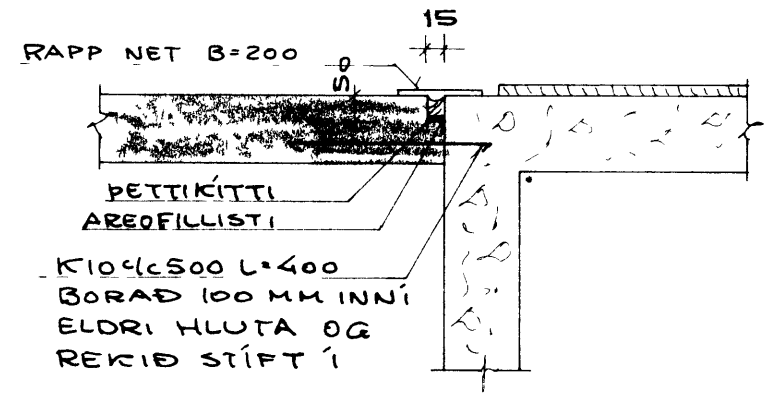

GRUNNMYND UNDIRSTADA M 1:50

SNID M 1:20

GRUNNMYND STIGA M 1:50

SÉRMYND A II M 1:20

U1-II M 1:20

S1-II M 1:20

SÉRMYND B II M 1:20

F II

BROTID SETI FYRIR PLOTU

SKYRNINGAR

ÖNEFND MÁL ERU Í MILLIMETURUM
KOTAR ERU Í METURUM (KOTI A BOTNPLÖTU ER SETTUR 0 00 SJA SNID F II)
STEYPA S 200 (FYLLIEFNI MEGA EKKI VERA ALKALIVIRK)
JARN KS 40 (MERKT K) ST 37 (MERKT R) UPP MED HURÐARÖFU SKULU 2K12 GANCA MINNST 600 MM UPPUR SÖKKLUM TVEIR SIDUSTU TÖLUSTAFIR VÍÐ SÉRMYNDIR OG SNID MERKJA NÚMER PEIRRAR TEIKNINGAR SEM SNIDIN OG SÉRMYNDIRNAR ERU SÝNDA
UNDIRSTÖÐUR SKULU STANDA A KLÖPP EN LEYFILECT ALAC A KLÖPP ER 08 MN/M² SETJA SKAL 2K12 UPP MED OG UNDIR GLUGGUM OG HURÐUM EN 3K12 YFIR OG SKULU PESSI JARN NA MINNST 600 MM FRA BRUNUM
MÁL A LYKKJUM ERU UTAN MÁL

VERKFRÆÐISTOFAN FERILL HF.

OLÍUFÉLAGIÐ SKELJUNGUR

DAGS 21.5.1981
MKV 1:50, 1:20
HANNAÐ TEIKNAD SAMBYKKT

LOD BSV VESTMANNAEYJUM
BREYTINGAR A HUSI BSV
STIGAUS,
UNDIRSTÖÐUR, VEGGIR OG PLOTUR

nr. 147 | 11 | A