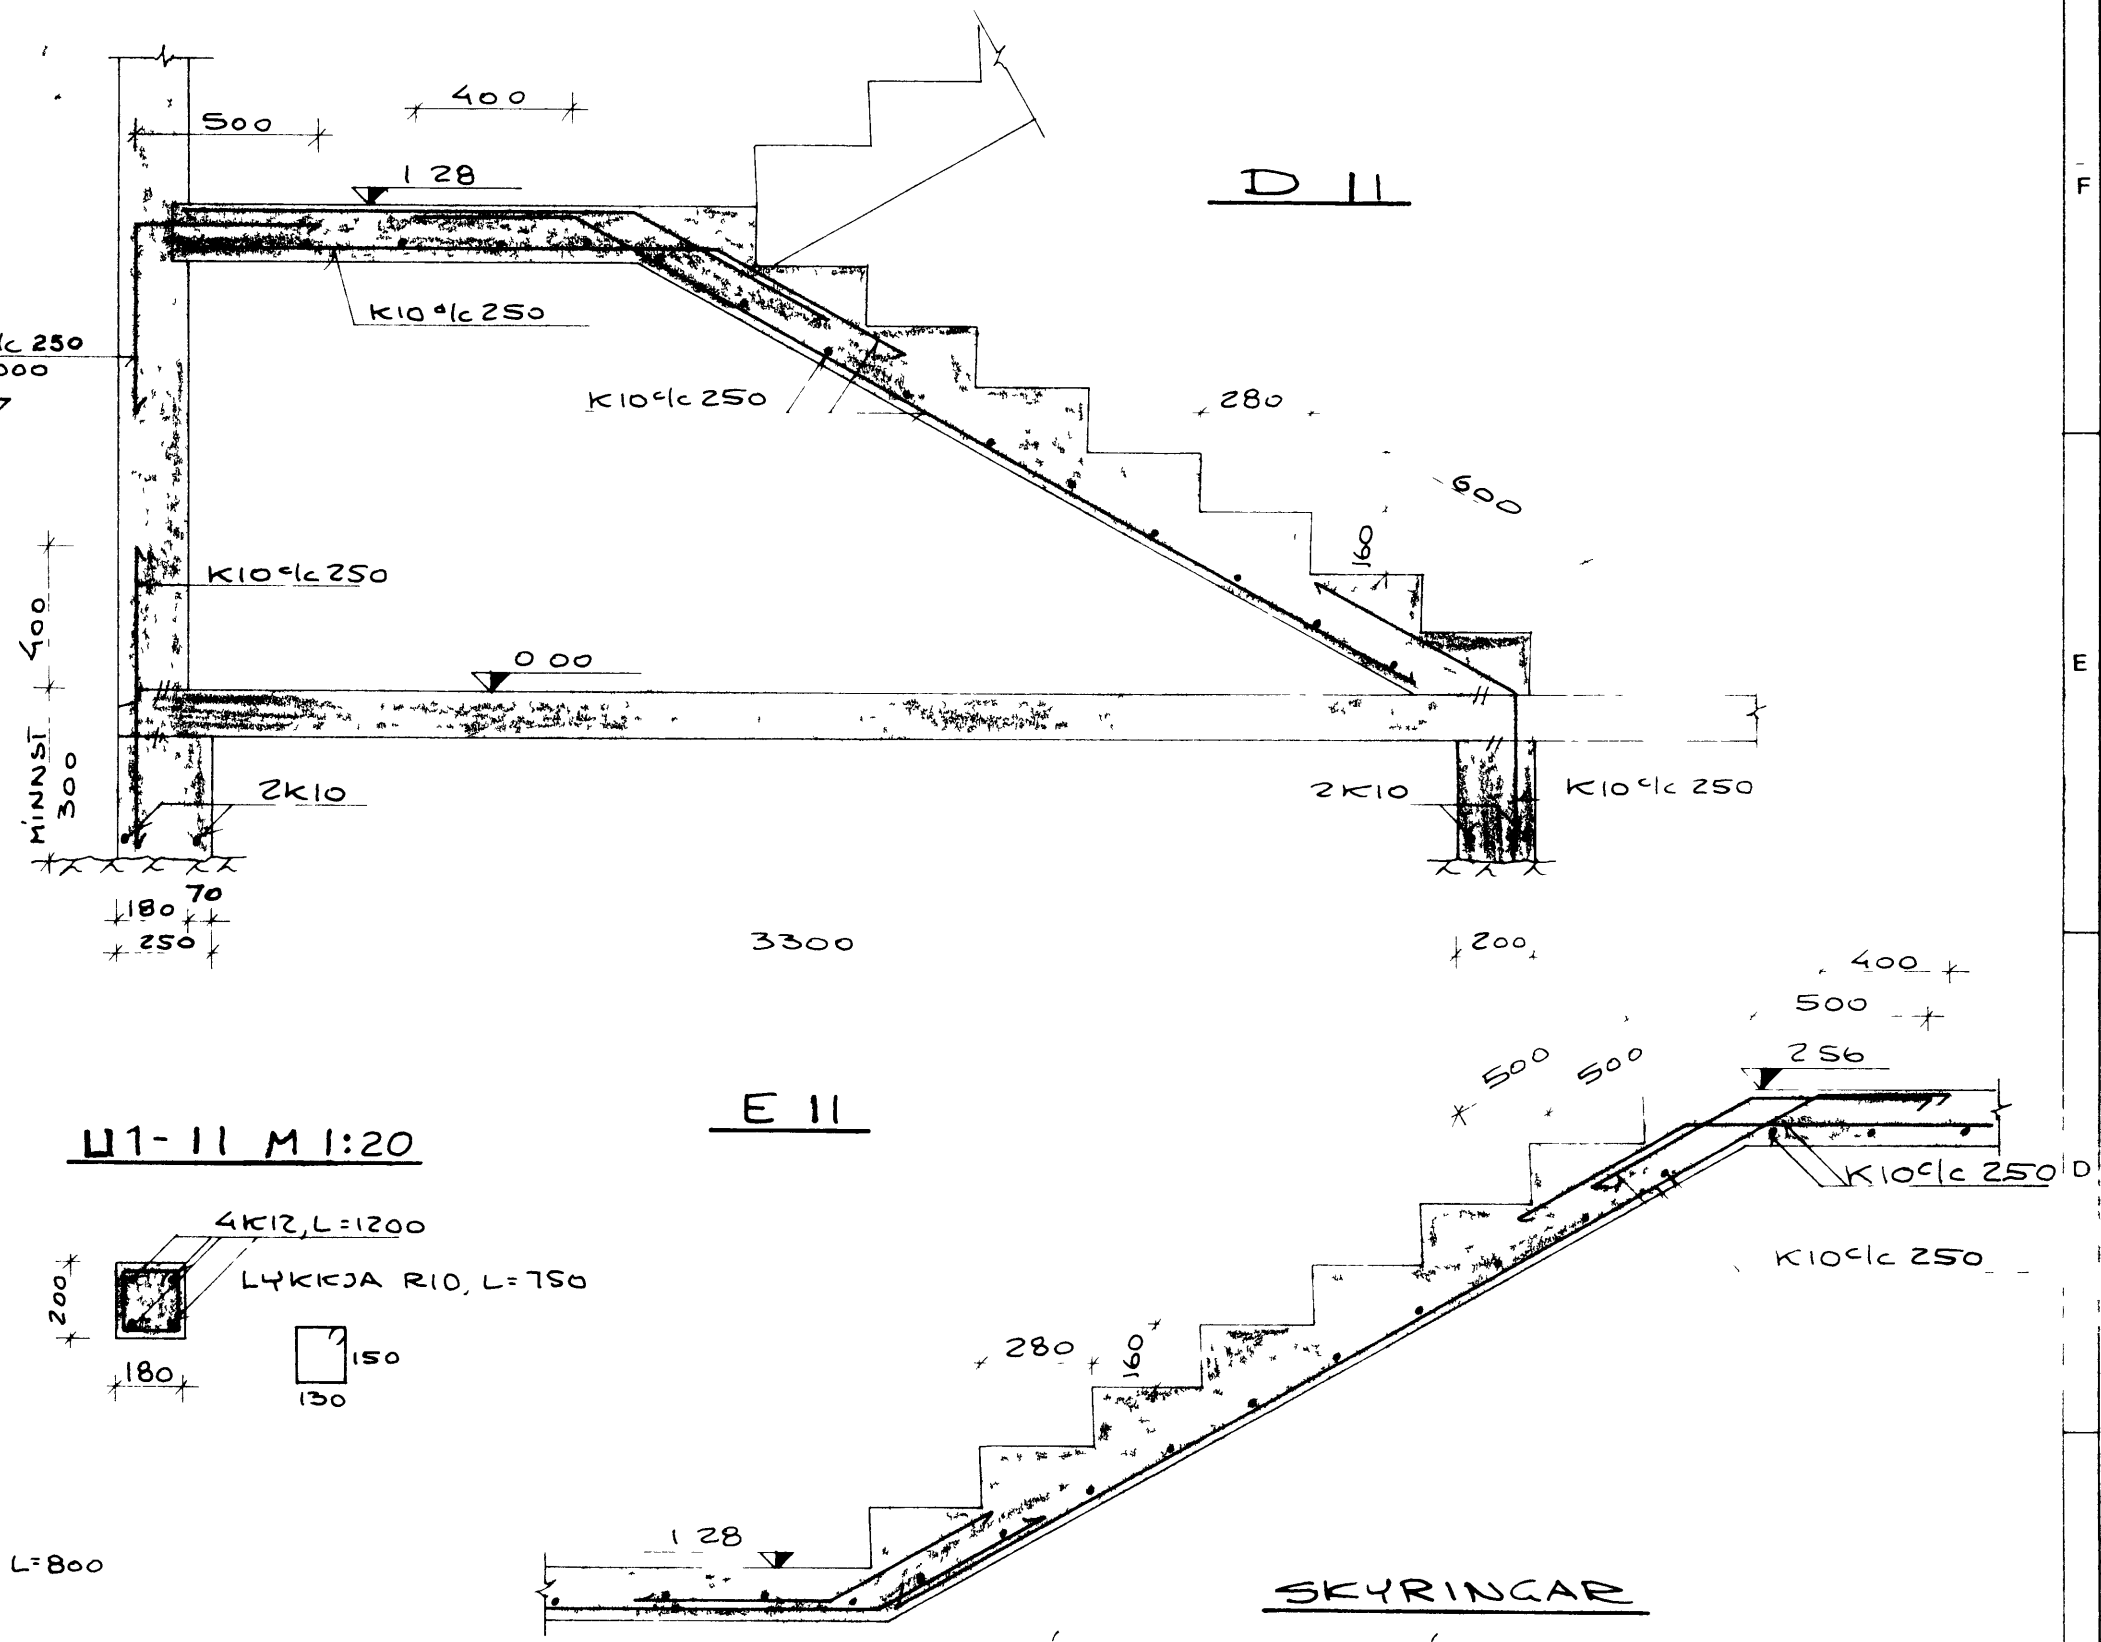

GRUNNMYND UNDIRSTADA M 1:50

SNID M 1:20