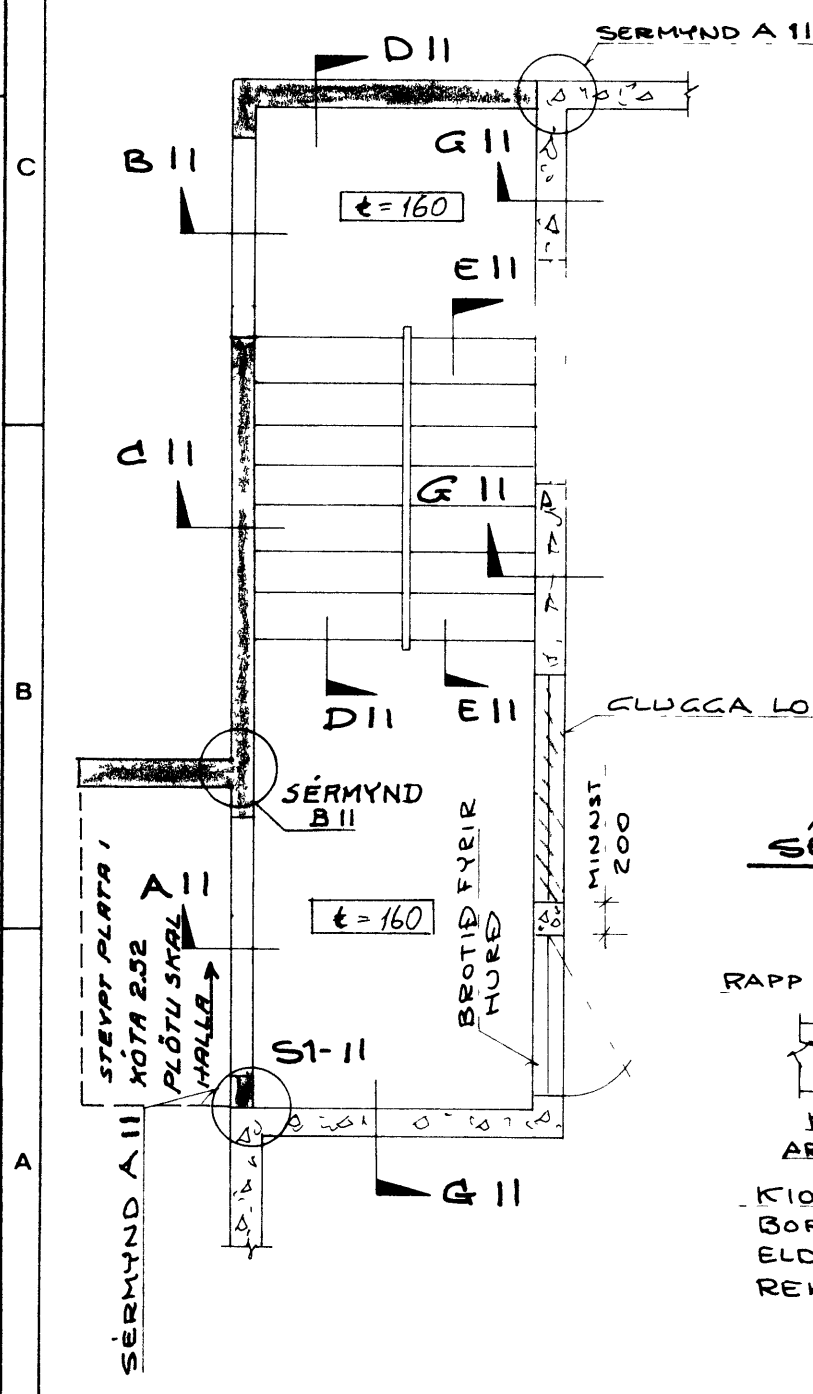

GRUNNMYND STIGA M 1:50

SÉRMYND A II M 1:20