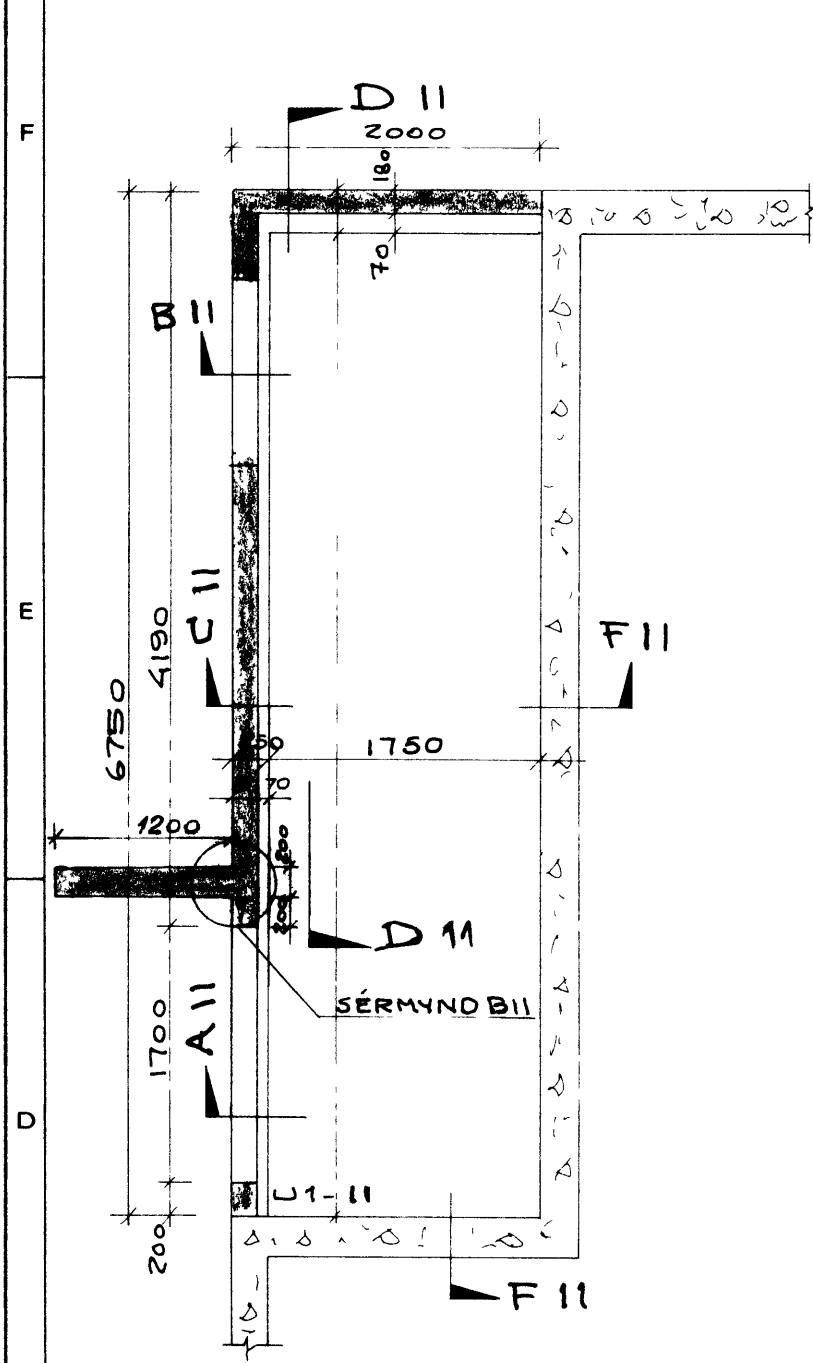

GRUNNMYND UNDIRSTADA M 1:50

SNID M 1:20