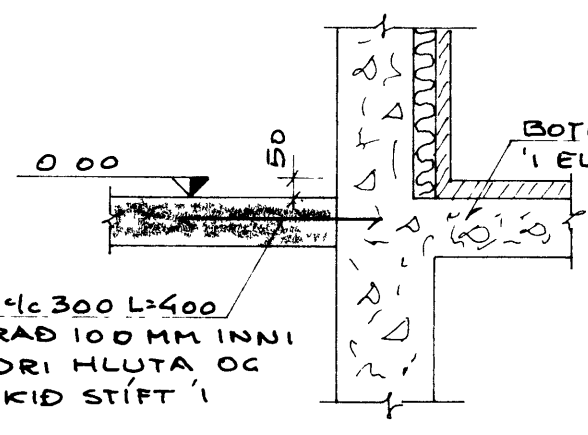

BROTID SETI FYRIR PLOTU

SKYRNINGAR

ÖNEFND MÁL ERU Í MILLIMETURUM
 KOTAR ERU Í METURUM (KOTI A BOTNPLÖTU ER SETTUR 0 00 SJA SNID F II)
 STEYPA S 200 (FYLLIEFNI MEGA EKKI VERA ALKALIVIRK)
 JARN KS 40 (MERKT K) ST 37 (MERKT R) UPP MED HURÐARÖFU SKULU 2K12 GANCA MINNST 600 MM UPPUR SÖKKLUM TVEIR SIDUSTU TÖLUSTAFIR VÍÐ SÉRMYNDIR OG SNID MERKJA NÚMER PEIRRAR TEIKNINGAR SEM SNIDIN OG SÉRMYNDIRNAR ERU SÝNDA
 UNDIRSTÖÐUR SKULU STANDA A KLÖPP EN LEYFILECT ALAC A KLÖPP ER 08 MN/M² SETJA SKAL 2K12 UPP MED OG UNDIR GLUGGUM OG HURÐUM EN 3K12 YFIR OG SKULU PESSI JARN NA MINNST 600 MM FRA BRUNUM
 MÁL A LYKKJUM ERU UTAN MÁL