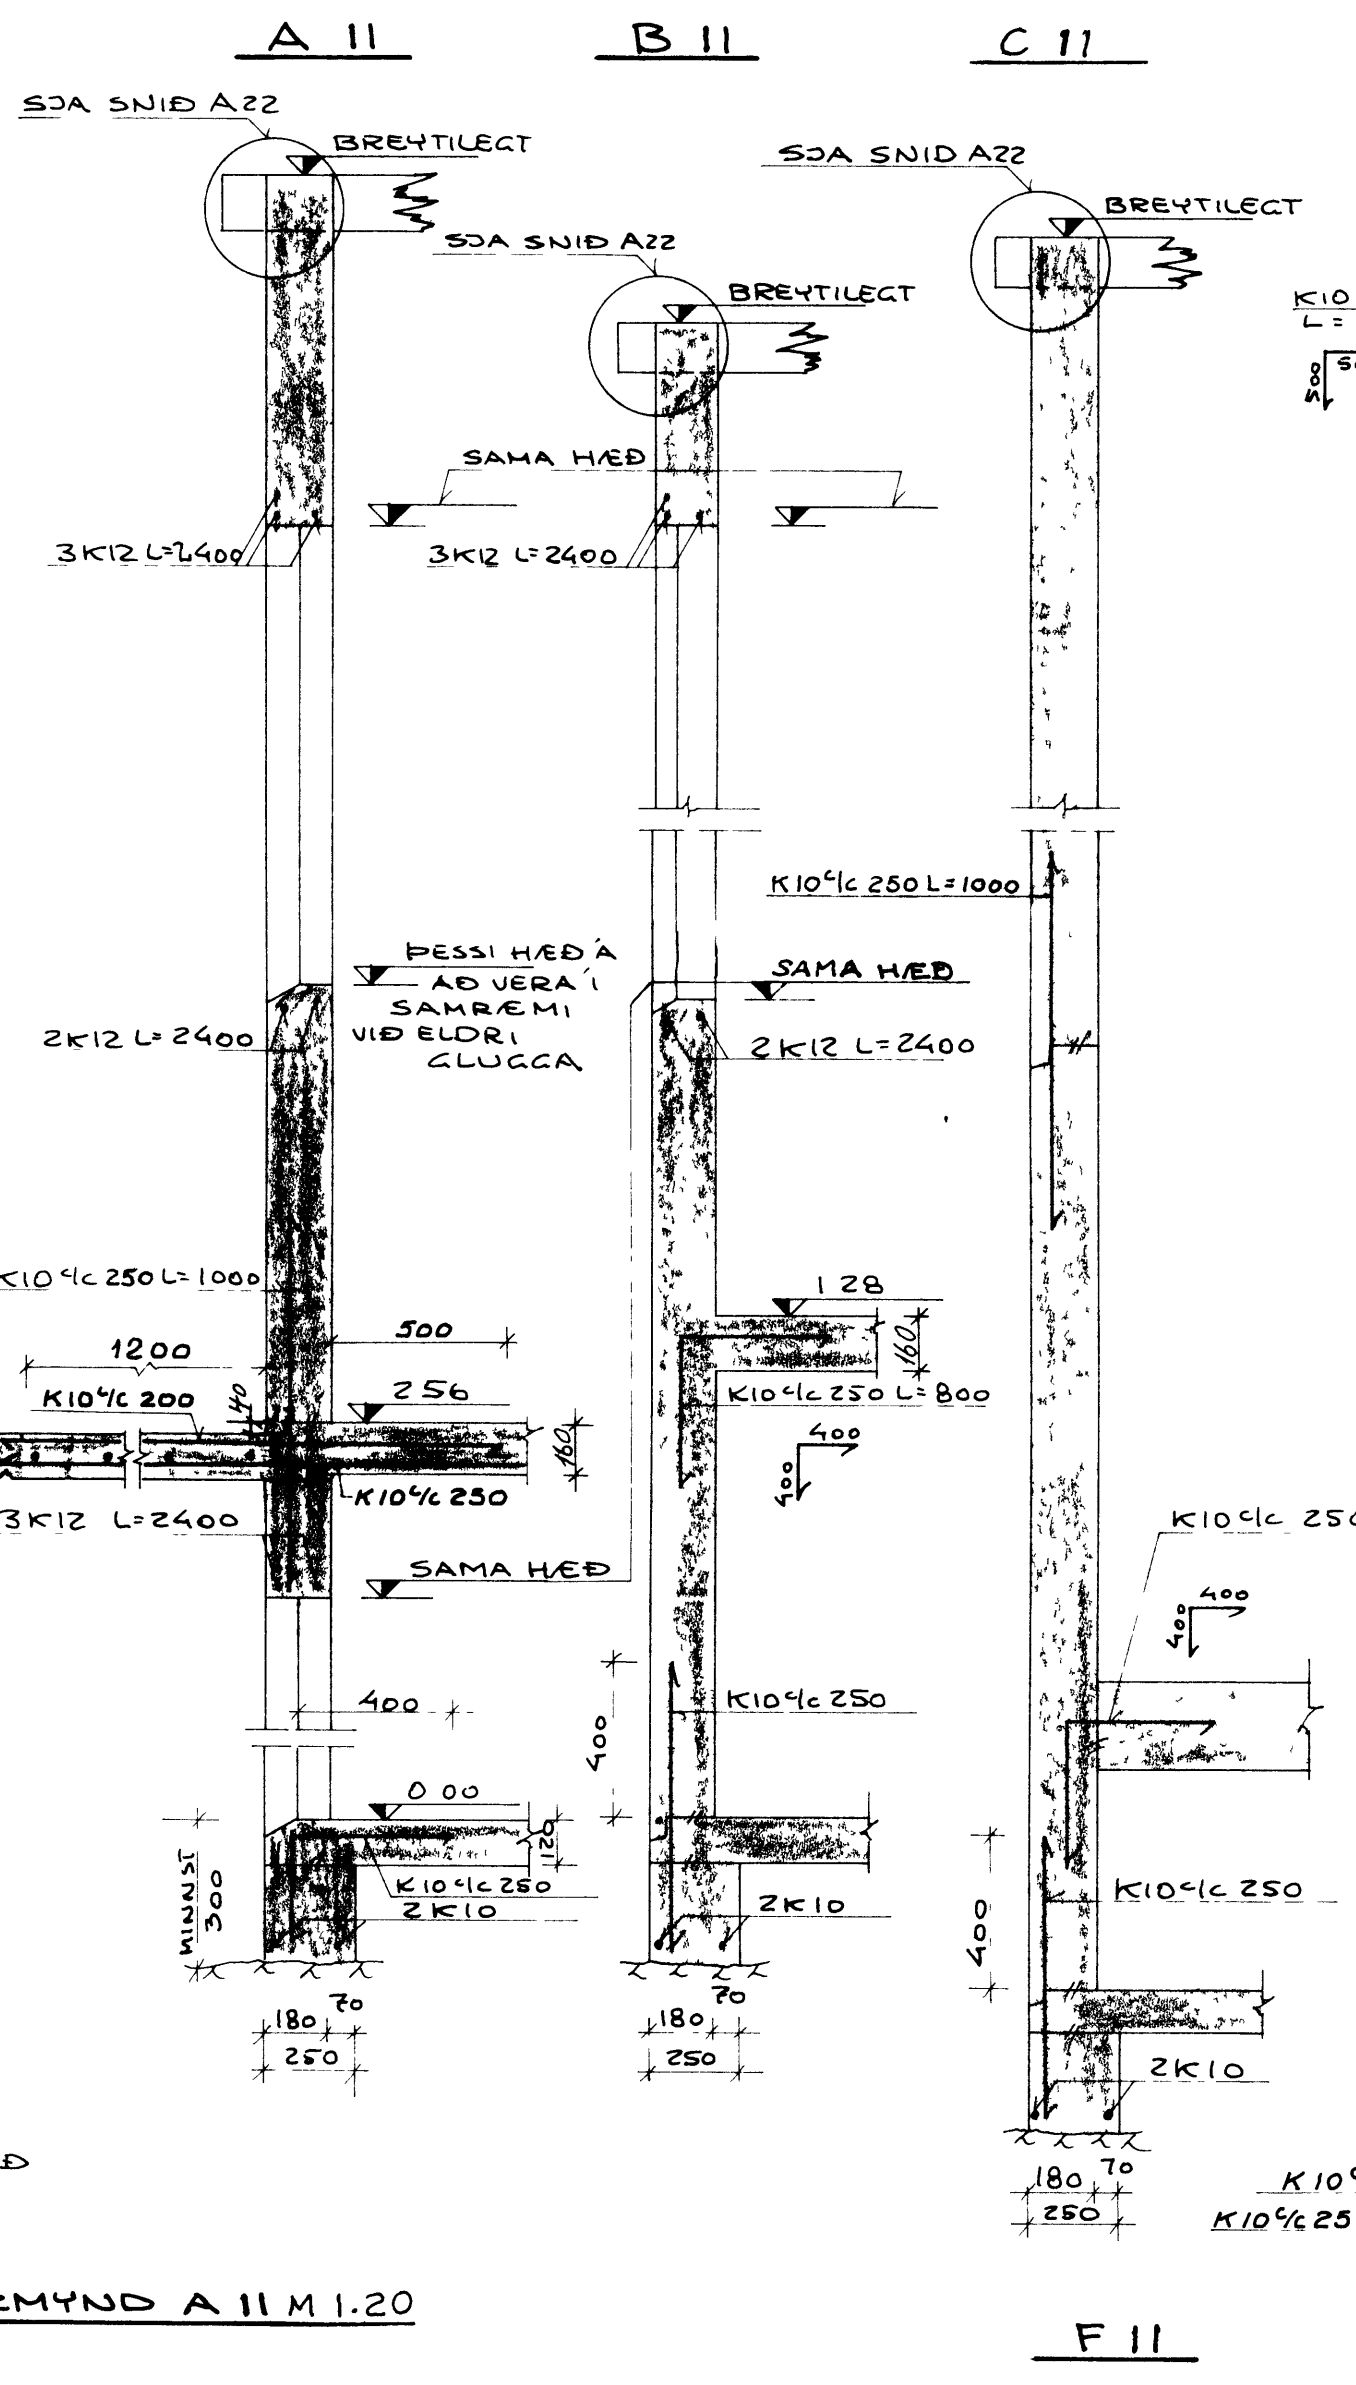

GRUNNMYND UNDIRSTADA M 1:50

SNID M 1:20