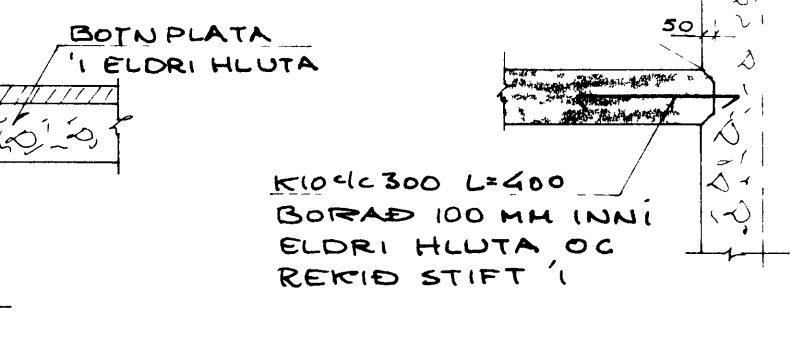

GRUNNMYND UNDIRSTADA M 1:50

SNID M 1:20

GRUNNMYND STIGA M 1:50

SÉRMYND A II M 1:20

U1-II M 1:20

S1-II M 1:20

SÉRMYND B II M 1:20

F II

BROTID SETI FYRIR PLOTU

SKYRNINGAR

ÖNEFND MÁL ERU Í MILLIMETURUM
 KOTAR ERU Í METURUM (KOTI A BOTNPLÖTU ER SETTUR 0 00 SJA SNID F II)
 STEYPA S 200 (FYLLIEFNI MEGA EKKI VERA ALKALIVIRK)
 JARN KS 40 (MERKT K) ST 37 (MERKT R) UPP MED HURÐARÖFU SKULU 2K12 GANCA MINNST 600 MM UPPUR SÖKKLUM TVEIR SIDUSTU TÖLUSTAFIR VÍÐ SÉRMYNDIR OG SNID MERKJA NÚMER PEIRRAR TEIKNINGAR SEM SNIDIN OG SÉRMYNDIRNAR ERU SÝNDA
 UNDIRSTÖÐUR SKULU STANDA A KLÖPP EN LEYFILECT ALAC A KLÖPP ER 08 MN/M² SETJA SKAL 2K12 UPP MED OG UNDIR GLUGGUM OG HURÐUM EN 3K12 YFIR OG SKULU PESSI JARN NA MINNST 600 MM FRA BRUNUM
 MÁL A LYKKJUM ERU UTAN MÁL