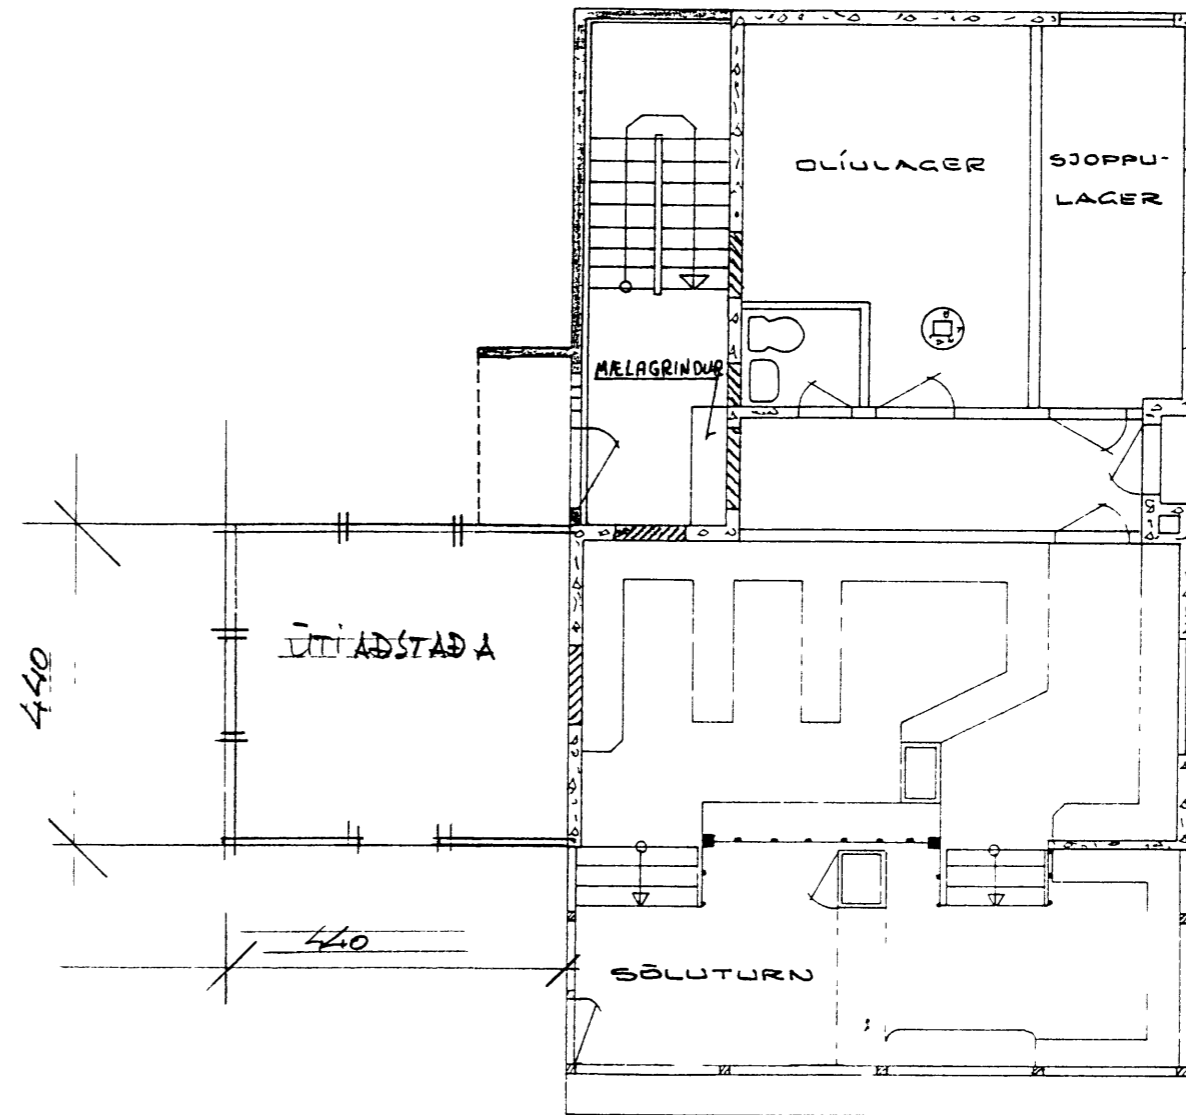

28 JÚLÍ 1998

Sigurðir
BYGGINGARFULLTRUINN Í VESTMANNNAEYJUM

2 HAF

1 HAF

HEIÐARVEGUR 10 VESTMANNNAEYJUM
GRUNNMYNDIR
ÚTIADSTAÐA GRINDVERK 2
JULÍ 1998 MÆLIKVARÐI 1 100
TEIKNISTOFA PZ RAÐGJAFARVERKFRÆÐIÞJÓNUSTA
KIIRKJUVEGI 23 VESTMANNNAEYJUM SIMI 481 2711