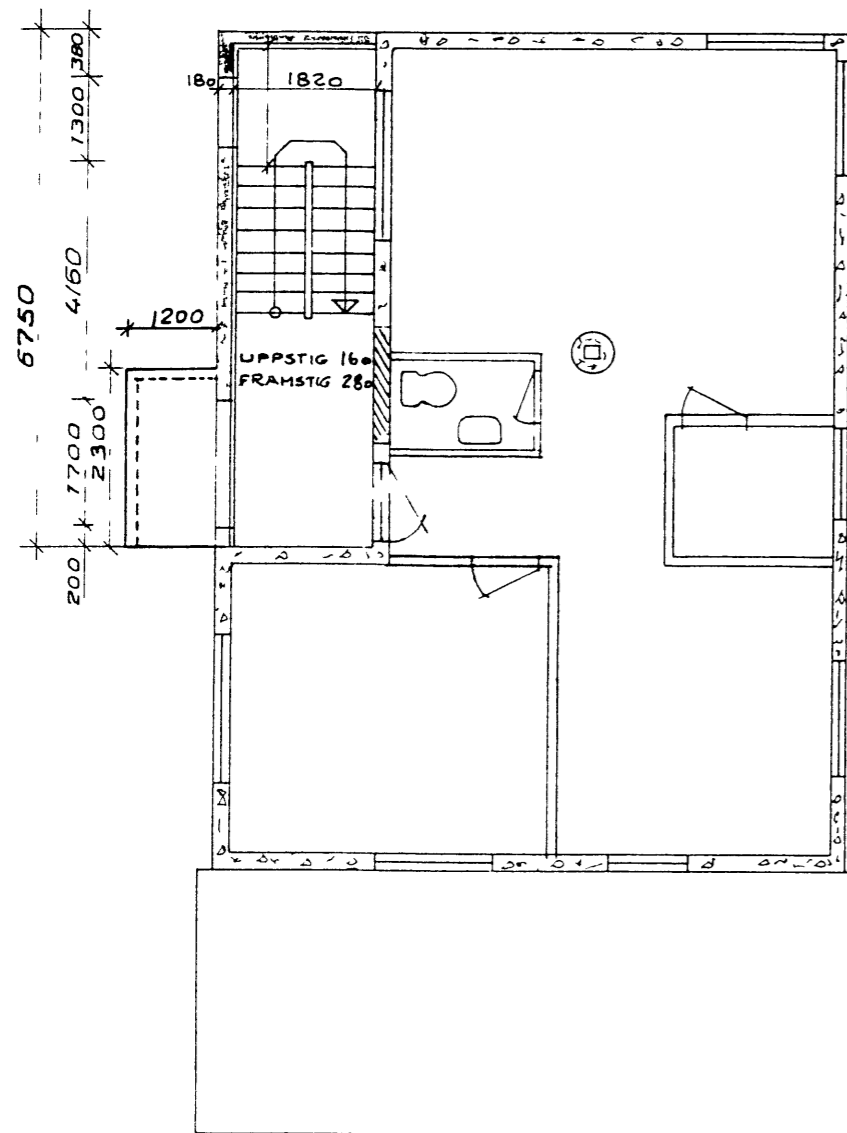

28 JÚLÍ 1998

Sigurðir
BYGGINGARFULLTRUINN Í VESTMANNNAEYJUM

2 HAF

1 HAF

HEIÐARVEGUR 10 VESTMANNNAEYJUM
GRUNNMYNDIR
ÚTIADSTAÐA GRINDVERK 2
JULÍ 1998 MÆLIKVARÐI 1 100
TEIKNISTOFA PZ RAÐGJAFARVERKFRÆÐIÞJÓNUSTA
KIIRKJUVEGI 23 VESTMANNNAEYJUM SIMI 481 2711