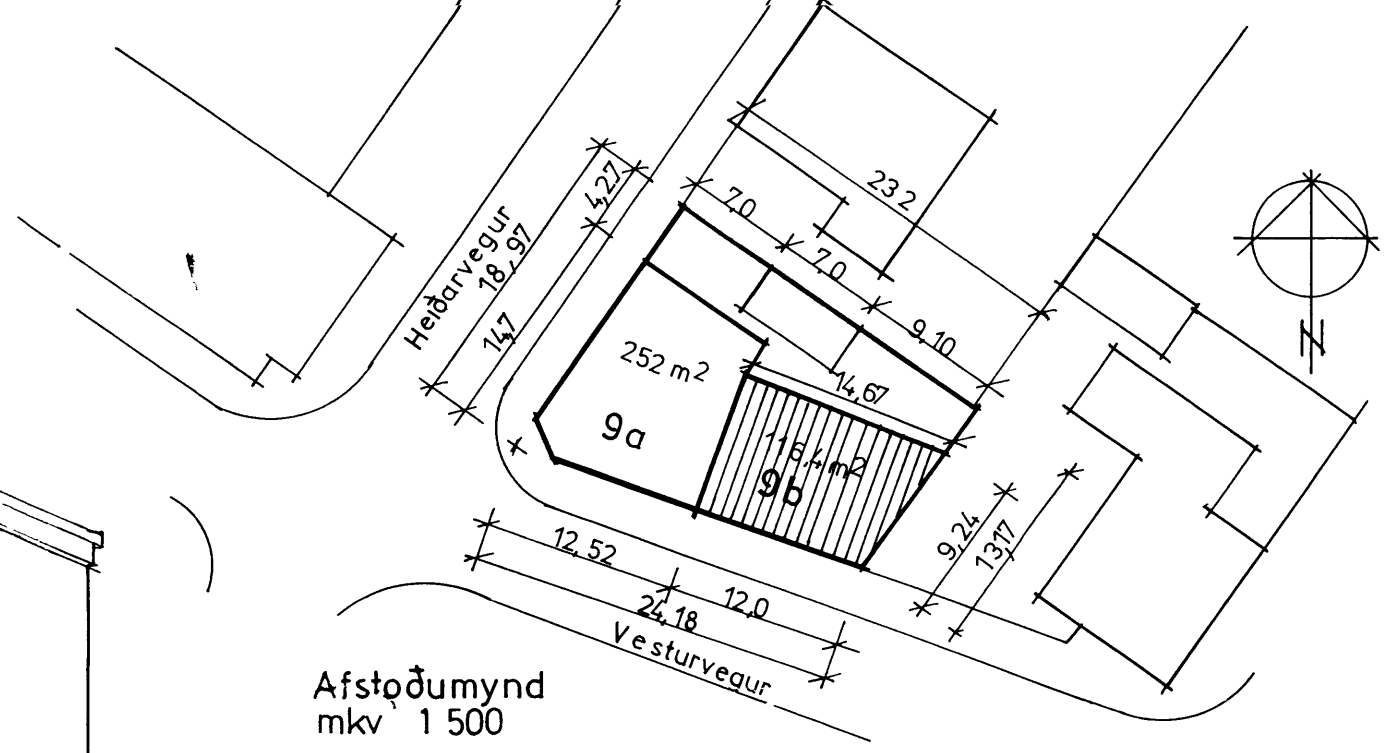

09. 04. 92  
 Júlía P. Andersen

Afstöðumynd  
 mkv 1 500

Suður, útlit að Vesturvegi

Heiðarvegur 9 b

Suður, útlit að Vesturvegi

Heiðarvegur 9b

Grunnmynd 1 hæðar mkv 1 100

Heiðarvegur 9 b fyrir breytingu