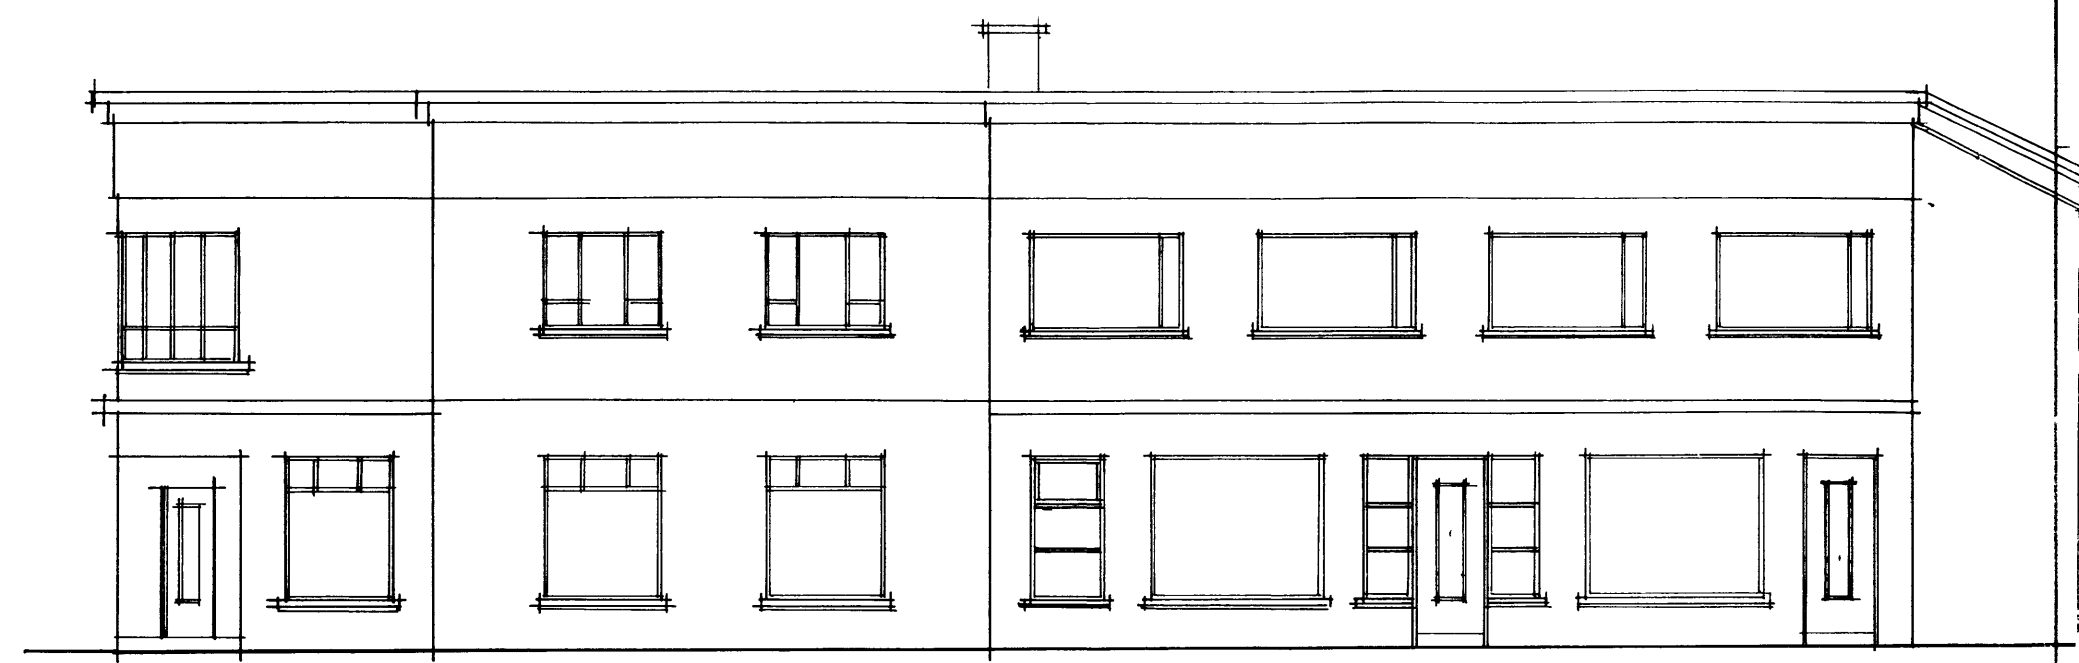

09. 04. 92  
 Júlía P. Andersen

Afstöðumynd  
 mkv 1 500

Suður, útlit að Vesturvegi

Heiðarvegur 9 b

Suður, útlit að Vesturvegi

Heiðarvegur 9b

Grunnmynd 1 hæðar mkv 1 100

Heiðarvegur 9 b fyrir breytingu

Grunnmynd 1 hæðar, mkv 1 100

Heiðarvegur 9 b eftir breytingu

Breytingar á inngangi  
 Heiðarvegur 9a, Vestmannaeyjum

Júlía P. Andersen  
 Innanhússarkitekt FHI  
 Laugateigur 16  
 91-36753 105 Reykjavík