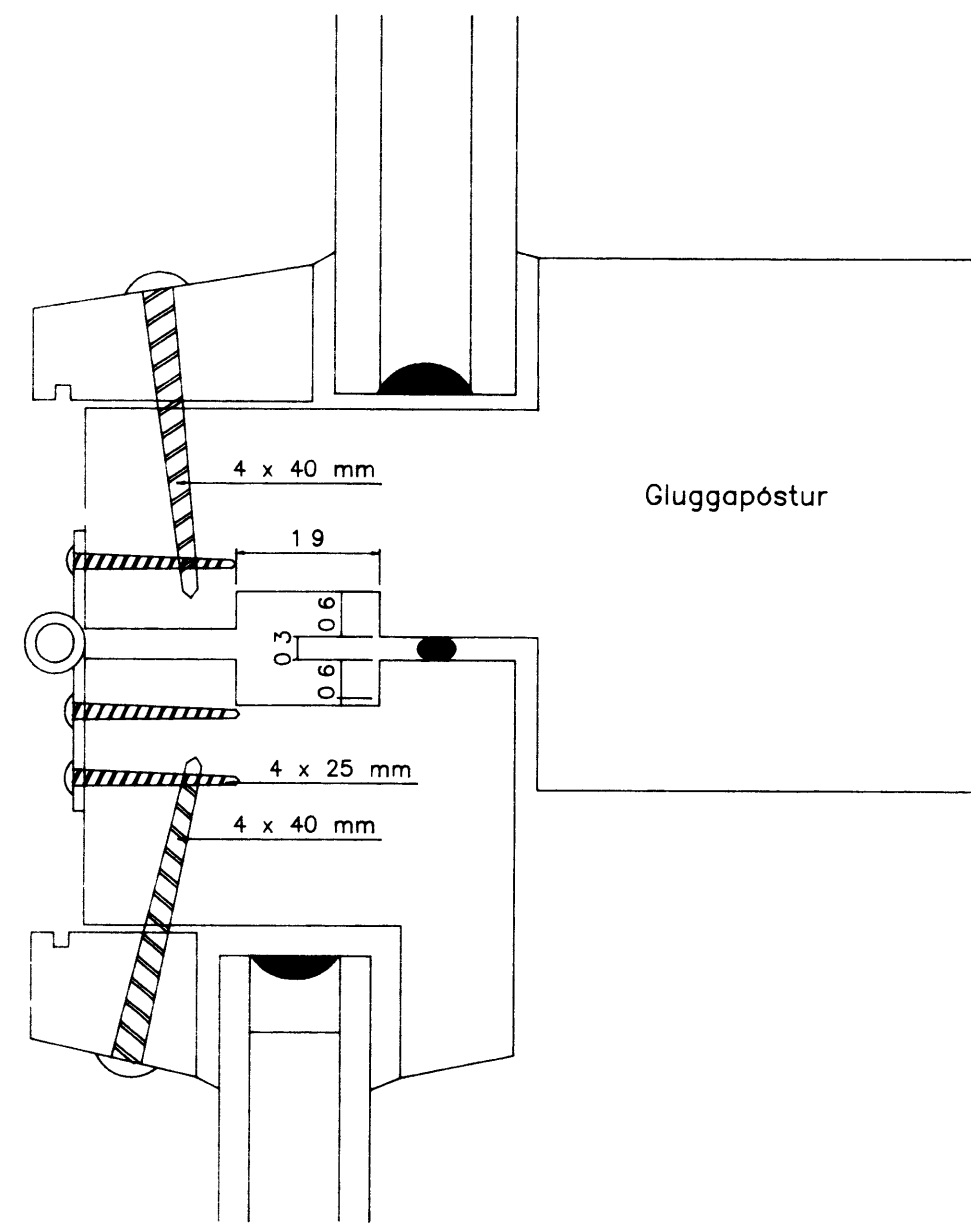

Lóðrett snið í glugga 1:1
Lokað og opnanlegt fag.

Ísetning á gleri 1:1

ÖLL MÁL ERU Í CM NEMA ANNAD SÉ TEKID FRAM	SIGHVATUR ARNARSSON, BYGGINGATÆKNIFR. HULDULANDI 48, 108 RVÍK. S-9134190	
	Gluggar	
SAMP <i>Sally Halvorsen</i>	VERKEFNI Heiðarvegur 9	
DAGS. 12 júní 1993	MÆLIKVARDI 1 1	SÍÐA 4 AF 4