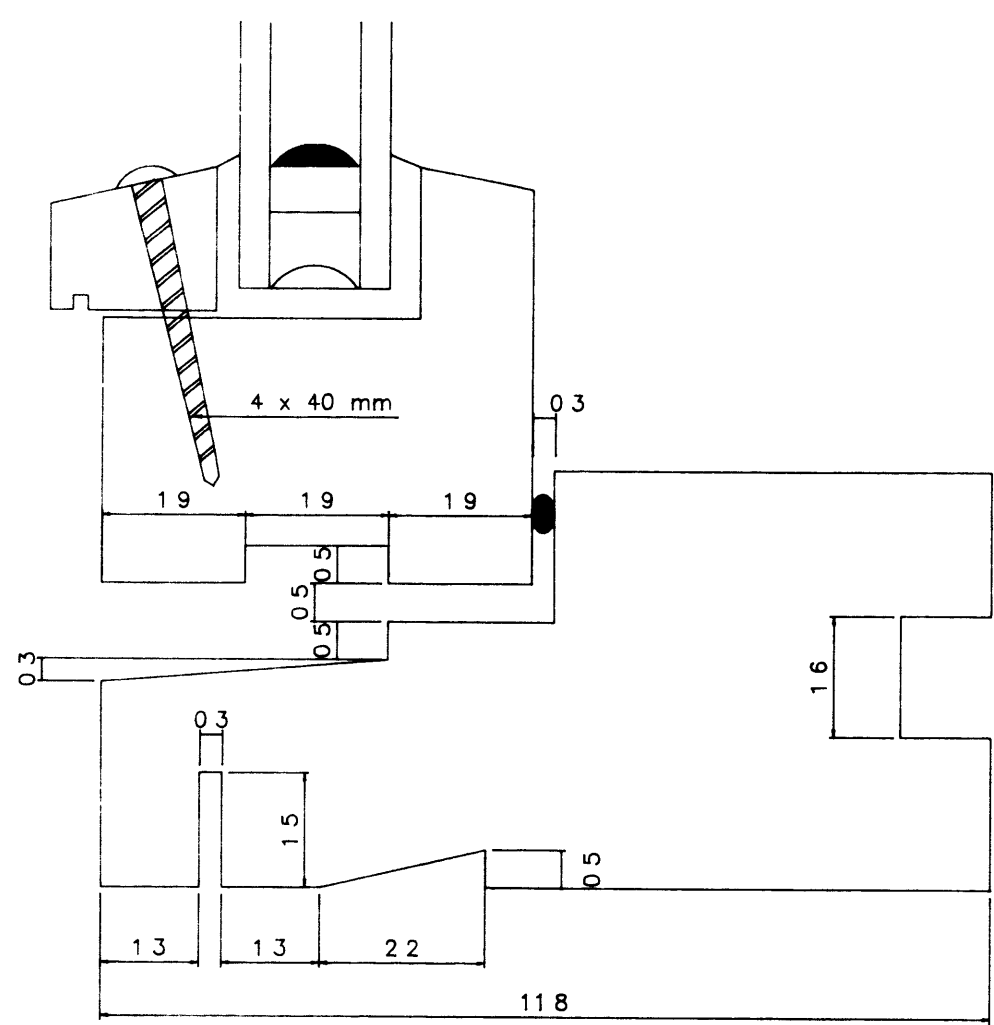

Lóðrett snið í glugga 1:1
Lokað og opnanlegt fag.

Ísetning á gleri 1:1

ÖLL MÁL ERU Í CM NEMA ANNAD SÉ TEKID FRAM	SIGHVATUR ARNARSSON, BYGGINGATÆKNIFR. HULDULANDI 48, 108 RVÍK. S-9134190	
	Gluggar	
SAMP <i>Sally Halvorsen</i>	VERKEFNI Heiðarvegur 9	
DAGS. 12 júní 1993	MÆLIKVARDI 1 1	SÍÐA 4 AF 4