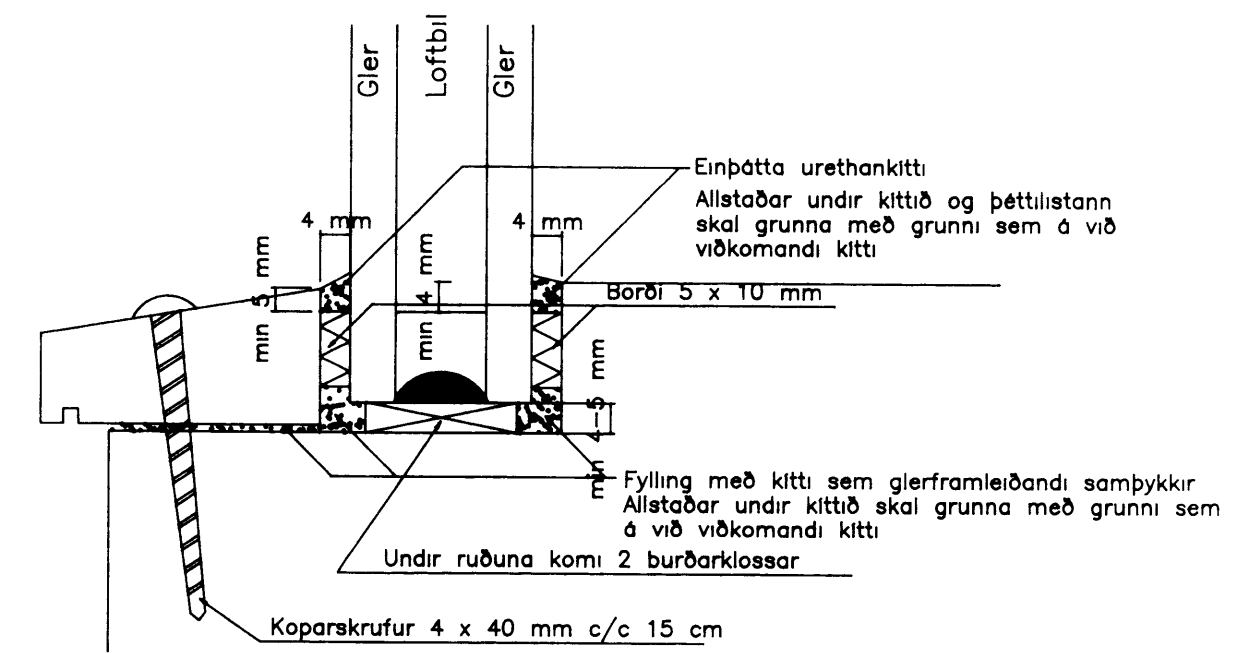

Lóðrett snið í glugga 1:1
Lokað og opnanlegt fag.

Ísetning á gleri 1:1

ÖLL MÁL ERU Í CM NEMA ANNAD SÉ TEKID FRAM	SIGHVATUR ARNARSSON, BYGGINGATÆKNIFR. HULDULANDI 48, 108 RVÍK. S-9134190	
	Gluggar	
SAMP <i>Sally Halvorsen</i>	VERKEFNI Heiðarvegur 9	
DAGS. 12 júní 1993	MÆLIKVARDI 1 1	SÍÐA 4 AF 4